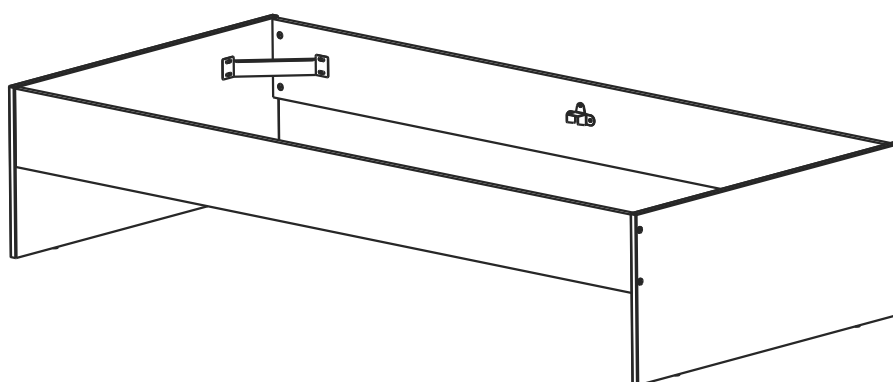

DECORS : Blanc mat

CARACTERISTIQUE TECHNIQUE : Meuble en panneaux de particules de 15,18mm
Meuble en panneaux de particules revêtu d'un
décor papier ou mélamine imitation suivant coloris.

<u>EMBALLAGE :</u>	<u>Poids</u>	<u>Volume</u>	<u>Dimensions</u>
	20kg	0,042m ³	2,185 x 0,432 x 0,045m

CROQUIS ET DIMENSIONS

2034mm
423mm
940mm