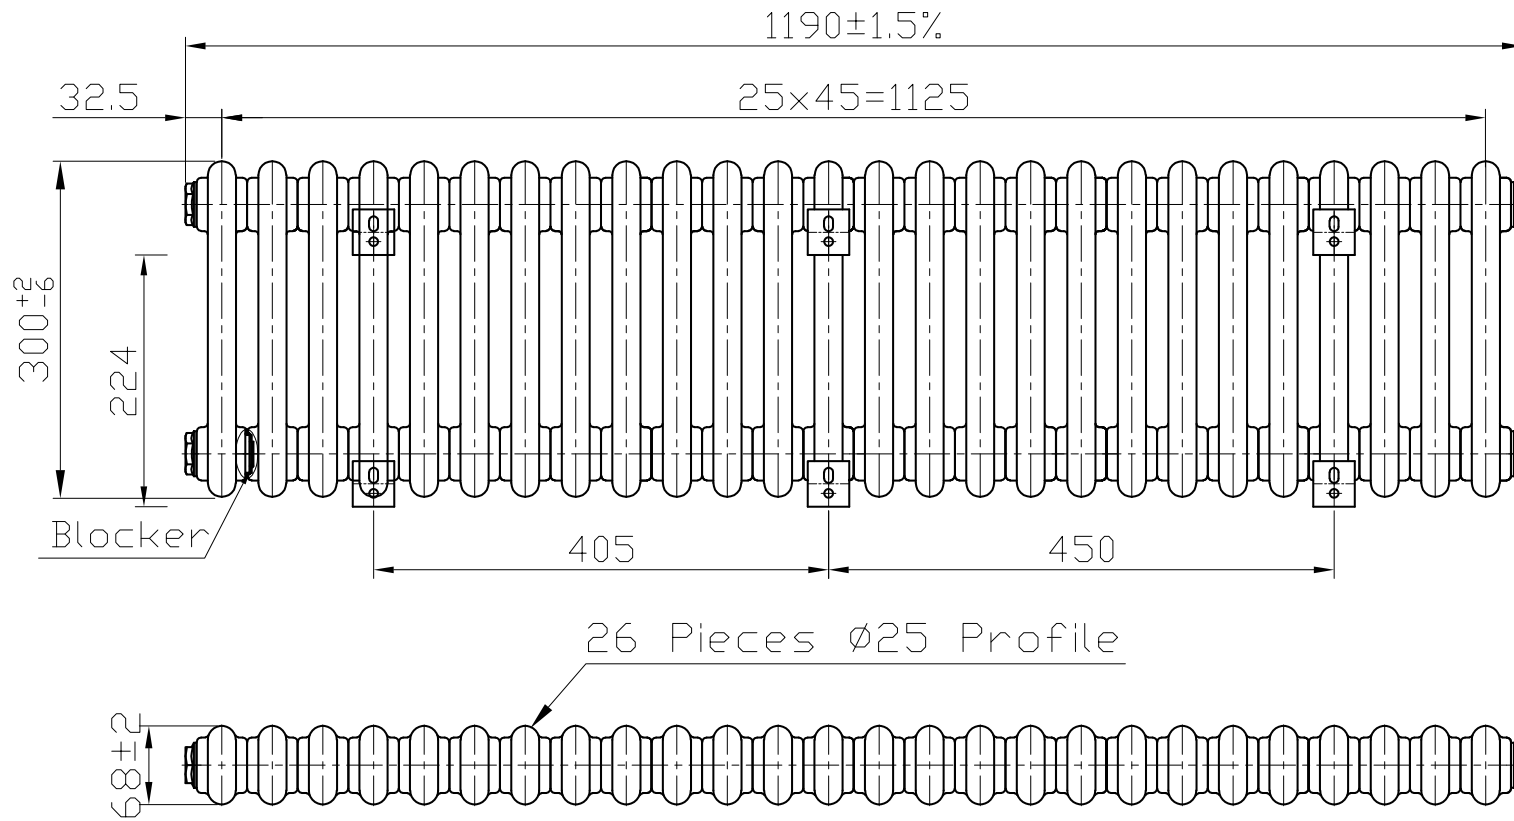

Horizontal 2 Column Radiator - 300 x 1190 mm

Unit: mm