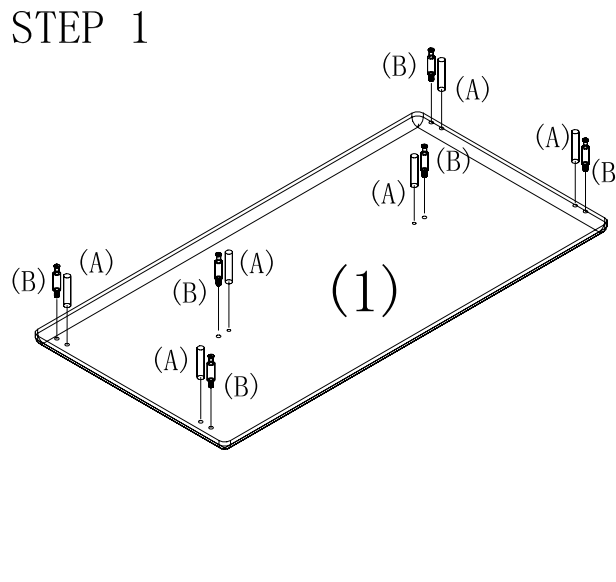

(1) Top  1PCS	(2) End Panel  2PCS	(3) Modesty Panel  1PCS	(A) Dowel  10PCS+1	(B) Cam Pin  10PCS+1	(C) Cam Lock  10PCS+1	(D) Leg Leveller  4PCS	(p) Cam Cover  10PCS+1
----------------------------------------------------------------------------------------------------	------------------------------------------------------------------------------------------------------------	---------------------------------------------------------------------------------------------------------------	-----------------------------------------------------------------------------------------------------------	--------------------------------------------------------------------------------------------------------------	---------------------------------------------------------------------------------------------------------------	----------------------------------------------------------------------------------------------------------------	-----------------------------------------------------------------------------------------------------------------

**Coffee Table  
SON-19**  
48''W x 24''D x 16''H

**OSP**  
furniture  
877-OSP-WORX  
(677-9679)

*Always lay components on A clean, soft-cushioned surface during assembly.*