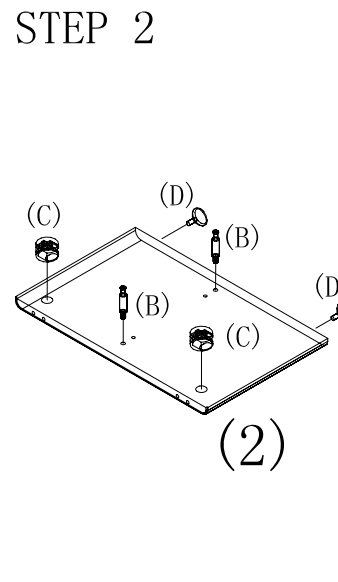

(1) Top  1PCS	(2) End Panel  2PCS	(3) Modesty Panel  1PCS	(A) Dowel  10PCS+1	(B) Cam Pin  10PCS+1	(C) Cam Lock  10PCS+1	(D) Leg Leveller  4PCS	(p) Cam Cover  10PCS+1
----------------------------------------------------------------------------------------------------	------------------------------------------------------------------------------------------------------------	---------------------------------------------------------------------------------------------------------------	-----------------------------------------------------------------------------------------------------------	--------------------------------------------------------------------------------------------------------------	---------------------------------------------------------------------------------------------------------------	----------------------------------------------------------------------------------------------------------------	-----------------------------------------------------------------------------------------------------------------

**Coffee Table  
SON-19**  
48''W x 24''D x 16''H

**OSP**  
furniture  
877-OSP-WORX  
(677-9679)

*Always lay components on A clean, soft-cushioned surface during assembly.*