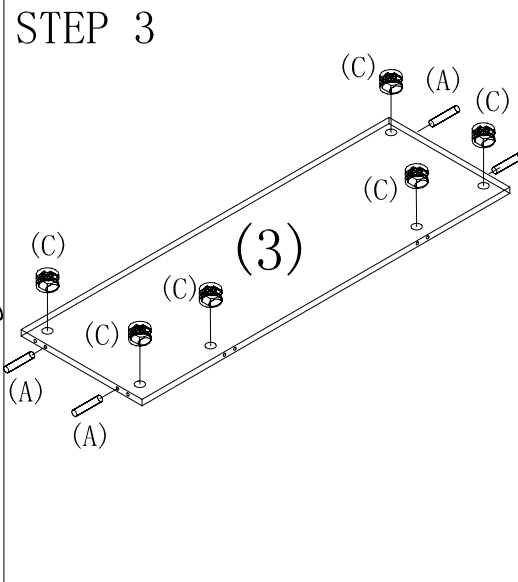

(1) Top  1PCS	(2) End Panel  2PCS	(3) Modesty Panel  1PCS	(A) Dowel  10PCS+1	(B) Cam Pin  10PCS+1	(C) Cam Lock  10PCS+1	(D) Leg Leveller  4PCS	(p) Cam Cover  10PCS+1
----------------------------------------------------------------------------------------------------	------------------------------------------------------------------------------------------------------------	---------------------------------------------------------------------------------------------------------------	-----------------------------------------------------------------------------------------------------------	--------------------------------------------------------------------------------------------------------------	---------------------------------------------------------------------------------------------------------------	----------------------------------------------------------------------------------------------------------------	-----------------------------------------------------------------------------------------------------------------

**Coffee Table  
SON-19**  
48''W x 24''D x 16''H

**OSP**  
furniture  
877-OSP-WORX  
(677-9679)

*Always lay components on A clean, soft-cushioned surface during assembly.*