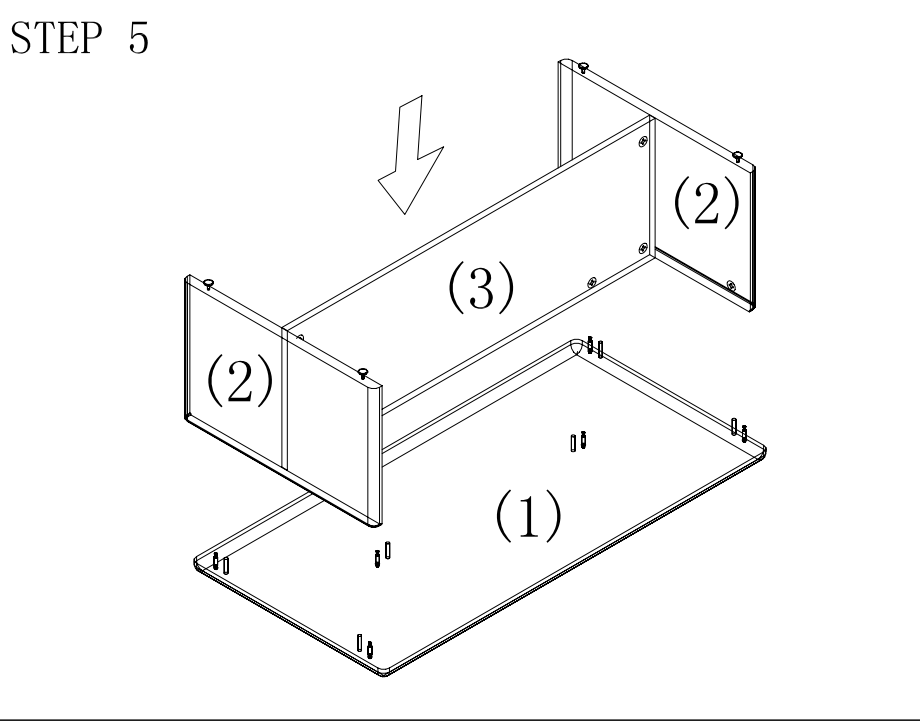

(1) Top  1PCS	(2) End Panel  2PCS	(3) Modesty Panel  1PCS	(A) Dowel  10PCS+1	(B) Cam Pin  10PCS+1	(C) Cam Lock  10PCS+1	(D) Leg Leveller  4PCS	(p) Cam Cover  10PCS+1
----------------------------------------------------------------------------------------------------	------------------------------------------------------------------------------------------------------------	---------------------------------------------------------------------------------------------------------------	-----------------------------------------------------------------------------------------------------------	--------------------------------------------------------------------------------------------------------------	---------------------------------------------------------------------------------------------------------------	----------------------------------------------------------------------------------------------------------------	-----------------------------------------------------------------------------------------------------------------

**Coffee Table  
SON-19**  
48''W x 24''D x 16''H

**OSP**  
furniture  
877-OSP-WORX  
(677-9679)

*Always lay components on A clean, soft-cushioned surface during assembly.*