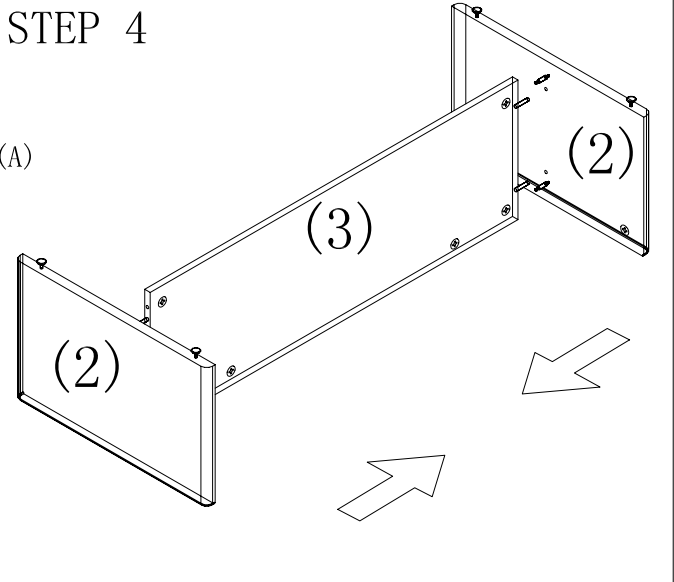

(1) Top  1PCS	(2) End Panel  2PCS	(3) Modesty Panel  1PCS	(A) Dowel  10PCS+1	(B) Cam Pin  10PCS+1	(C) Cam Lock  10PCS+1	(D) Leg Leveller  4PCS	(p) Cam Cover  10PCS+1
----------------------------------------------------------------------------------------------------	------------------------------------------------------------------------------------------------------------	---------------------------------------------------------------------------------------------------------------	-----------------------------------------------------------------------------------------------------------	--------------------------------------------------------------------------------------------------------------	---------------------------------------------------------------------------------------------------------------	----------------------------------------------------------------------------------------------------------------	-----------------------------------------------------------------------------------------------------------------

**Coffee Table  
SON-19**  
48''W x 24''D x 16''H

**OSP**  
furniture  
877-OSP-WORX  
(677-9679)

*Always lay components on A clean, soft-cushioned surface during assembly.*