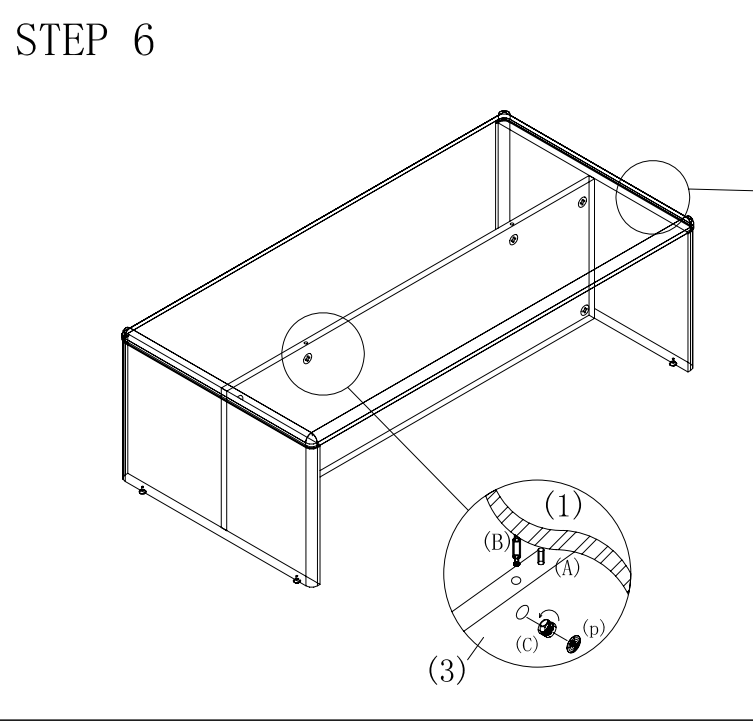

(1) Top  1PCS	(2) End Panel  2PCS	(3) Modesty Panel  1PCS	(A) Dowel  10PCS+1	(B) Cam Pin  10PCS+1	(C) Cam Lock  10PCS+1	(D) Leg Leveller  4PCS	(p) Cam Cover  10PCS+1
----------------------------------------------------------------------------------------------------	------------------------------------------------------------------------------------------------------------	---------------------------------------------------------------------------------------------------------------	-----------------------------------------------------------------------------------------------------------	--------------------------------------------------------------------------------------------------------------	---------------------------------------------------------------------------------------------------------------	----------------------------------------------------------------------------------------------------------------	-----------------------------------------------------------------------------------------------------------------

**Coffee Table  
SON-19**  
48''W x 24''D x 16''H

**OSP**  
furniture  
877-OSP-WORX  
(677-9679)

*Always lay components on A clean, soft-cushioned surface during assembly.*