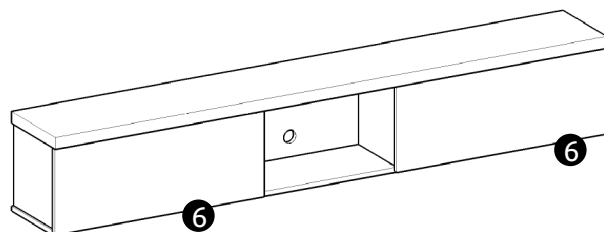

F911 - Nicho Basculante Smart 220cm

Observe as marcações existentes nas Laterais e portas para fixação do Pistão.

Utilize os parafusos 3,5x14mm para fixar os pistões.

Seque	Código	Descrição	Qtde.
1	I-BAS0568	BASE SUPERIOR 2180X258X36MM	1
2	I-BAS0570	BASE INFERIOR 2180X240X15MM	1
3	I-DIV0320	DIVISORIA 250X225X15MM	2
4	I-LAT0484	LATERAL ESQUERDA 250X240X15MM	1
5	I-LAT0486	LATERAL DIREITA 250X240X15MM	1
6	I-PTA0231	PORTA NICHOS 825X258X15MM	2
7	I-COS0378	COSTA NICHOS 2136X250X15MM	1

F911 - Nicho Basculante Smart 220cm

Observe the marks on the sides and doors to secure the piston.

Use the 3.5x14mm screws to secure the pistons.

Ni mero	Code	Description	Qty
1	I-BAS0568	SUPERIOR BASE 2180X258X36MM	1
2	I-BAS0570	INFERIOR BASE 2180X240X15MM	1
3	I-DIV0320	DIVIDER 250X225X15MM	2
4	I-LAT0484	SIDE LEFT 250X240X15MM	1
5	I-LAT0486	SIDE RIGHT 250X240X15MM	1
6	I-PTA0231	DOOR NICH0 825X258X15MM	2
7	I-COS0378	CUESTA NICH0 2136X250X15MM	1