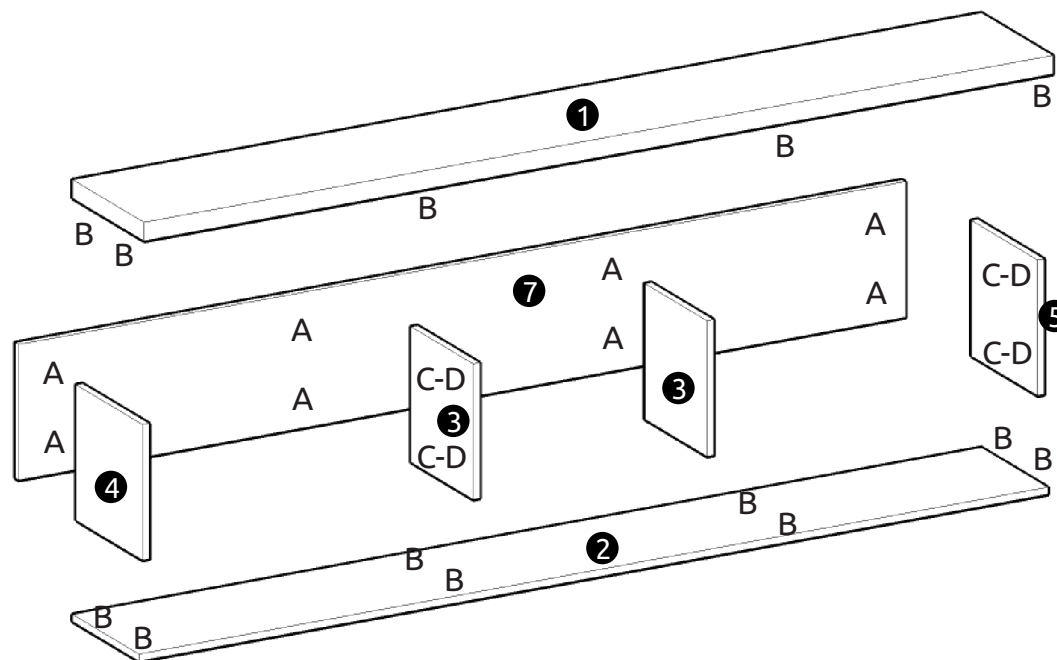

F911 - Nicho Basculante Smart 220cm

Observe as marcações existentes nas Laterais e portas para fixação do Pistão.

Utilize os parafusos 3,5x14mm para fixar os pistões.

Seque	Código	Descrição	Qtde.
1	I-BAS0568	BASE SUPERIOR 2180X258X36MM	1
2	I-BAS0570	BASE INFERIOR 2180X240X15MM	1
3	I-DIV0320	DIVISORIA 250X225X15MM	2
4	I-LAT0484	LATERAL ESQUERDA 250X240X15MM	1
5	I-LAT0486	LATERAL DIREITA 250X240X15MM	1
6	I-PTA0231	PORTA NICHOS 825X258X15MM	2
7	I-COS0378	COSTA NICHOS 2136X250X15MM	1

F911 - Nicho Basculante Smart 220cm

Observe the marks on the sides and doors to secure the piston.

Use the 3.5x14mm screws to secure the pistons.

Ni mero	Code	Description	Qty
1	I-BAS0568	SUPERIOR BASE 2180X258X36MM	1
2	I-BAS0570	INFERIOR BASE 2180X240X15MM	1
3	I-DIV0320	DIVIDER 250X225X15MM	2
4	I-LAT0484	SIDE LEFT 250X240X15MM	1
5	I-LAT0486	SIDE RIGHT 250X240X15MM	1
6	I-PTA0231	DOOR NICH0 825X258X15MM	2
7	I-COS0378	CUESTA NICH0 2136X250X15MM	1