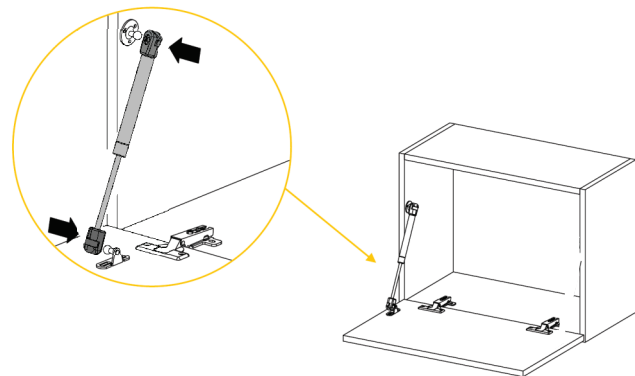

F911 - Nicho Basculante Smart 220cm

Observe as marcações existentes nas Laterais e portas para fixação do Pistão.

Utilize os parafusos 3,5x14mm para fixar os pistões.

Seque	Código	Descrição	Qtde.
1	I-BAS0568	BASE SUPERIOR 2180X258X36MM	1
2	I-BAS0570	BASE INFERIOR 2180X240X15MM	1
3	I-DIV0320	DIVISORIA 250X225X15MM	2
4	I-LAT0484	LATERAL ESQUERDA 250X240X15MM	1
5	I-LAT0486	LATERAL DIREITA 250X240X15MM	1
6	I-PTA0231	PORTA NICHOS 825X258X15MM	2
7	I-COS0378	COSTA NICHOS 2136X250X15MM	1

F911 - Nicho Basculante Smart 220cm

Observe the marks on the sides and doors to secure the piston.

Use the 3.5x14mm screws to secure the pistons.

Ni mero	Code	Description	Qty
1	I-BAS0568	SUPERIOR BASE 2180X258X36MM	1
2	I-BAS0570	INFERIOR BASE 2180X240X15MM	1
3	I-DIV0320	DIVIDER 250X225X15MM	2
4	I-LAT0484	SIDE LEFT 250X240X15MM	1
5	I-LAT0486	SIDE RIGHT 250X240X15MM	1
6	I-PTA0231	DOOR NICH0 825X258X15MM	2
7	I-COS0378	CUESTA NICH0 2136X250X15MM	1