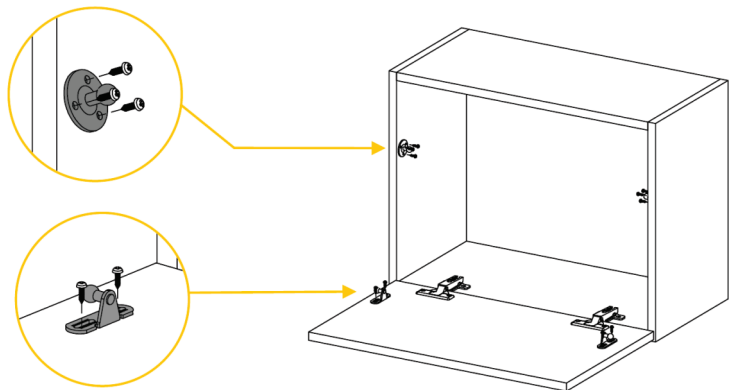

F911 - Nicho Basculante Smart 220cm

Observe as marcações existentes nas Laterais e portas para fixação do Pistão.

Utilize os parafusos 3,5x14mm para fixar os pistões.

Seque	Código	Descrição	Qtde.
1	I-BAS0568	BASE SUPERIOR 2180X258X36MM	1
2	I-BAS0570	BASE INFERIOR 2180X240X15MM	1
3	I-DIV0320	DIVISORIA 250X225X15MM	2
4	I-LAT0484	LATERAL ESQUERDA 250X240X15MM	1
5	I-LAT0486	LATERAL DIREITA 250X240X15MM	1
6	I-PTA0231	PORTA NICHOS 825X258X15MM	2
7	I-COS0378	COSTA NICHOS 2136X250X15MM	1

F911 - Nicho Basculante Smart 220cm

Observe the marks on the sides and doors to secure the piston.

Use the 3.5x14mm screws to secure the pistons.

Ni mero	Code	Description	Qty
1	I-BAS0568	SUPERIOR BASE 2180X258X36MM	1
2	I-BAS0570	INFERIOR BASE 2180X240X15MM	1
3	I-DIV0320	DIVIDER 250X225X15MM	2
4	I-LAT0484	SIDE LEFT 250X240X15MM	1
5	I-LAT0486	SIDE RIGHT 250X240X15MM	1
6	I-PTA0231	DOOR NICH0 825X258X15MM	2
7	I-COS0378	CUESTA NICH0 2136X250X15MM	1