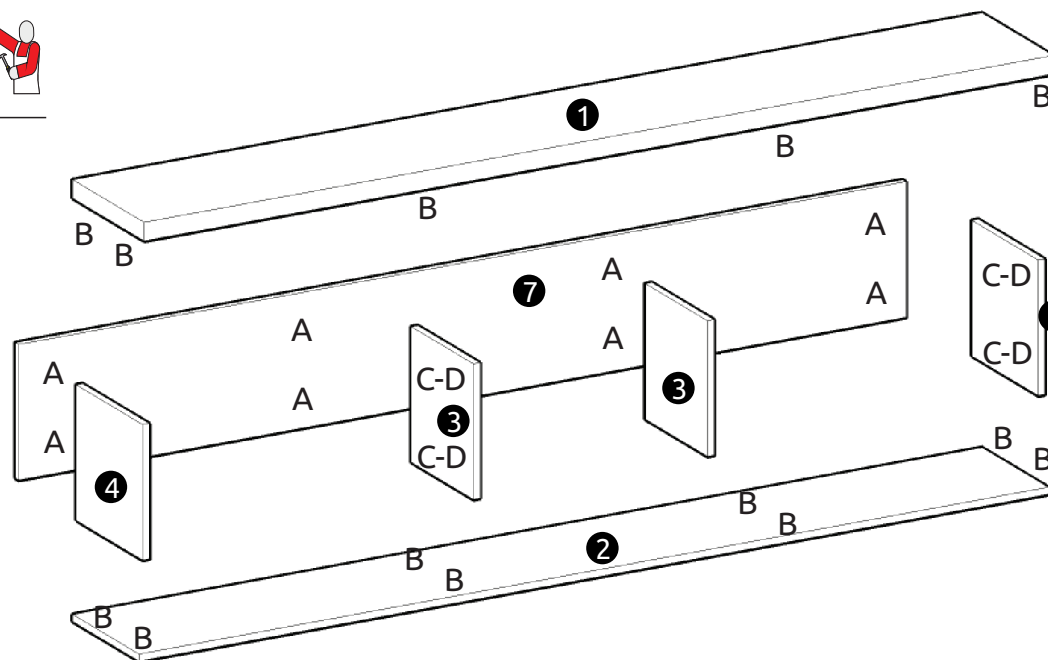

F911 - Nicho Basculante Smart 220cm

Observe as marcações existentes nas Laterais e portas para fixação do Pistão.

Utilize os parafusos 3,5x14mm para fixar os pistões.

Seque	Código	Descrição	Qtde.
1	I-BAS0568	BASE SUPERIOR 2180X258X36MM	1
2	I-BAS0570	BASE INFERIOR 2180X240X15MM	1
3	I-DIV0320	DIVISORIA 250X225X15MM	2
4	I-LAT0484	LATERAL ESQUERDA 250X240X15MM	1
5	I-LAT0486	LATERAL DIREITA 250X240X15MM	1
6	I-PTA0231	PORTA NICHOS 825X258X15MM	2
7	I-COS0378	COSTA NICHOS 2136X250X15MM	1

F911 - Nicho Basculante Smart 220cm

Observe the marks on the sides and doors to secure the piston.

Use the 3.5x14mm screws to secure the pistons.

Ni mero	Code	Description	Qty
1	I-BAS0568	SUPERIOR BASE 2180X258X36MM	1
2	I-BAS0570	INFERIOR BASE 2180X240X15MM	1
3	I-DIV0320	DIVIDER 250X225X15MM	2
4	I-LAT0484	SIDE LEFT 250X240X15MM	1
5	I-LAT0486	SIDE RIGHT 250X240X15MM	1
6	I-PTA0231	DOOR NICH0 825X258X15MM	2
7	I-COS0378	CUESTA NICH0 2136X250X15MM	1