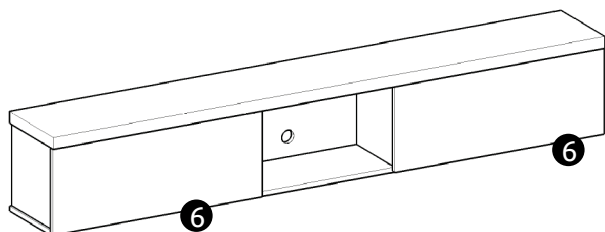

F911 - Nicho Basculante Smart 220cm

Observe as marcações existentes nas Laterais e portas para fixação do Pistão.

Utilize os parafusos 3,5x14mm para fixar os pistões.

Seque	Código	Descrição	Qtde.
1	I-BAS0568	BASE SUPERIOR 2180X258X36MM	1
2	I-BAS0570	BASE INFERIOR 2180X240X15MM	1
3	I-DIV0320	DIVISORIA 250X225X15MM	2
4	I-LAT0484	LATERAL ESQUERDA 250X240X15MM	1
5	I-LAT0486	LATERAL DIREITA 250X240X15MM	1
6	I-PTA0231	PORTA NICHOS 825X258X15MM	2
7	I-COS0378	COSTA NICHOS 2136X250X15MM	1

F911 - Nicho Basculante Smart 220cm

Observe the marks on the sides and doors to secure the piston.

Use the 3.5x14mm screws to secure the pistons.

Ni mero	Code	Description	Qty
1	I-BAS0568	SUPERIOR BASE 2180X258X36MM	1
2	I-BAS0570	INFERIOR BASE 2180X240X15MM	1
3	I-DIV0320	DIVIDER 250X225X15MM	2
4	I-LAT0484	SIDE LEFT 250X240X15MM	1
5	I-LAT0486	SIDE RIGHT 250X240X15MM	1
6	I-PTA0231	DOOR NICH0 825X258X15MM	2
7	I-COS0378	CUESTA NICH0 2136X250X15MM	1