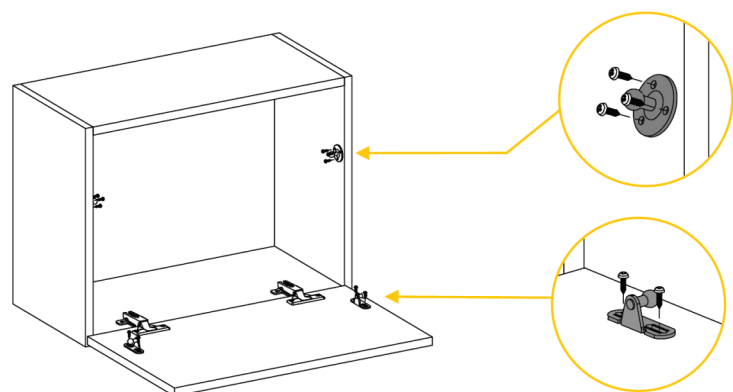

F911 - Nicho Basculante Smart 220cm

Observe as marcações existentes nas Laterais e portas para fixação do Pistão.

Utilize os parafusos 3,5x14mm para fixar os pistões.

Seque	Código	Descrição	Qtde.
1	I-BAS0568	BASE SUPERIOR 2180X258X36MM	1
2	I-BAS0570	BASE INFERIOR 2180X240X15MM	1
3	I-DIV0320	DIVISORIA 250X225X15MM	2
4	I-LAT0484	LATERAL ESQUERDA 250X240X15MM	1
5	I-LAT0486	LATERAL DIREITA 250X240X15MM	1
6	I-PTA0231	PORTA NICHOS 825X258X15MM	2
7	I-COS0378	COSTA NICHOS 2136X250X15MM	1

F911 - Nicho Basculante Smart 220cm

Observe the marks on the sides and doors to secure the piston.

Use the 3.5x14mm screws to secure the pistons.

Ni mero	Code	Description	Qty
1	I-BAS0568	SUPERIOR BASE 2180X258X36MM	1
2	I-BAS0570	INFERIOR BASE 2180X240X15MM	1
3	I-DIV0320	DIVIDER 250X225X15MM	2
4	I-LAT0484	SIDE LEFT 250X240X15MM	1
5	I-LAT0486	SIDE RIGHT 250X240X15MM	1
6	I-PTA0231	DOOR NICH0 825X258X15MM	2
7	I-COS0378	CUESTA NICH0 2136X250X15MM	1