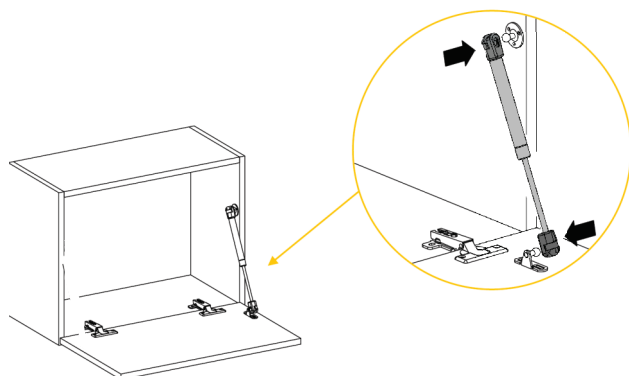

F911 - Nicho Basculante Smart 220cm

Observe as marcações existentes nas Laterais e portas para fixação do Pistão.

Utilize os parafusos 3,5x14mm para fixar os pistões.

Seque	Código	Descrição	Qtde.
1	I-BAS0568	BASE SUPERIOR 2180X258X36MM	1
2	I-BAS0570	BASE INFERIOR 2180X240X15MM	1
3	I-DIV0320	DIVISORIA 250X225X15MM	2
4	I-LAT0484	LATERAL ESQUERDA 250X240X15MM	1
5	I-LAT0486	LATERAL DIREITA 250X240X15MM	1
6	I-PTA0231	PORTA NICHOS 825X258X15MM	2
7	I-COS0378	COSTA NICHOS 2136X250X15MM	1

F911 - Nicho Basculante Smart 220cm

Observe the marks on the sides and doors to secure the piston.

Use the 3.5x14mm screws to secure the pistons.

Ni mero	Code	Description	Qty
1	I-BAS0568	SUPERIOR BASE 2180X258X36MM	1
2	I-BAS0570	INFERIOR BASE 2180X240X15MM	1
3	I-DIV0320	DIVIDER 250X225X15MM	2
4	I-LAT0484	SIDE LEFT 250X240X15MM	1
5	I-LAT0486	SIDE RIGHT 250X240X15MM	1
6	I-PTA0231	DOOR NICH0 825X258X15MM	2
7	I-COS0378	CUESTA NICH0 2136X250X15MM	1