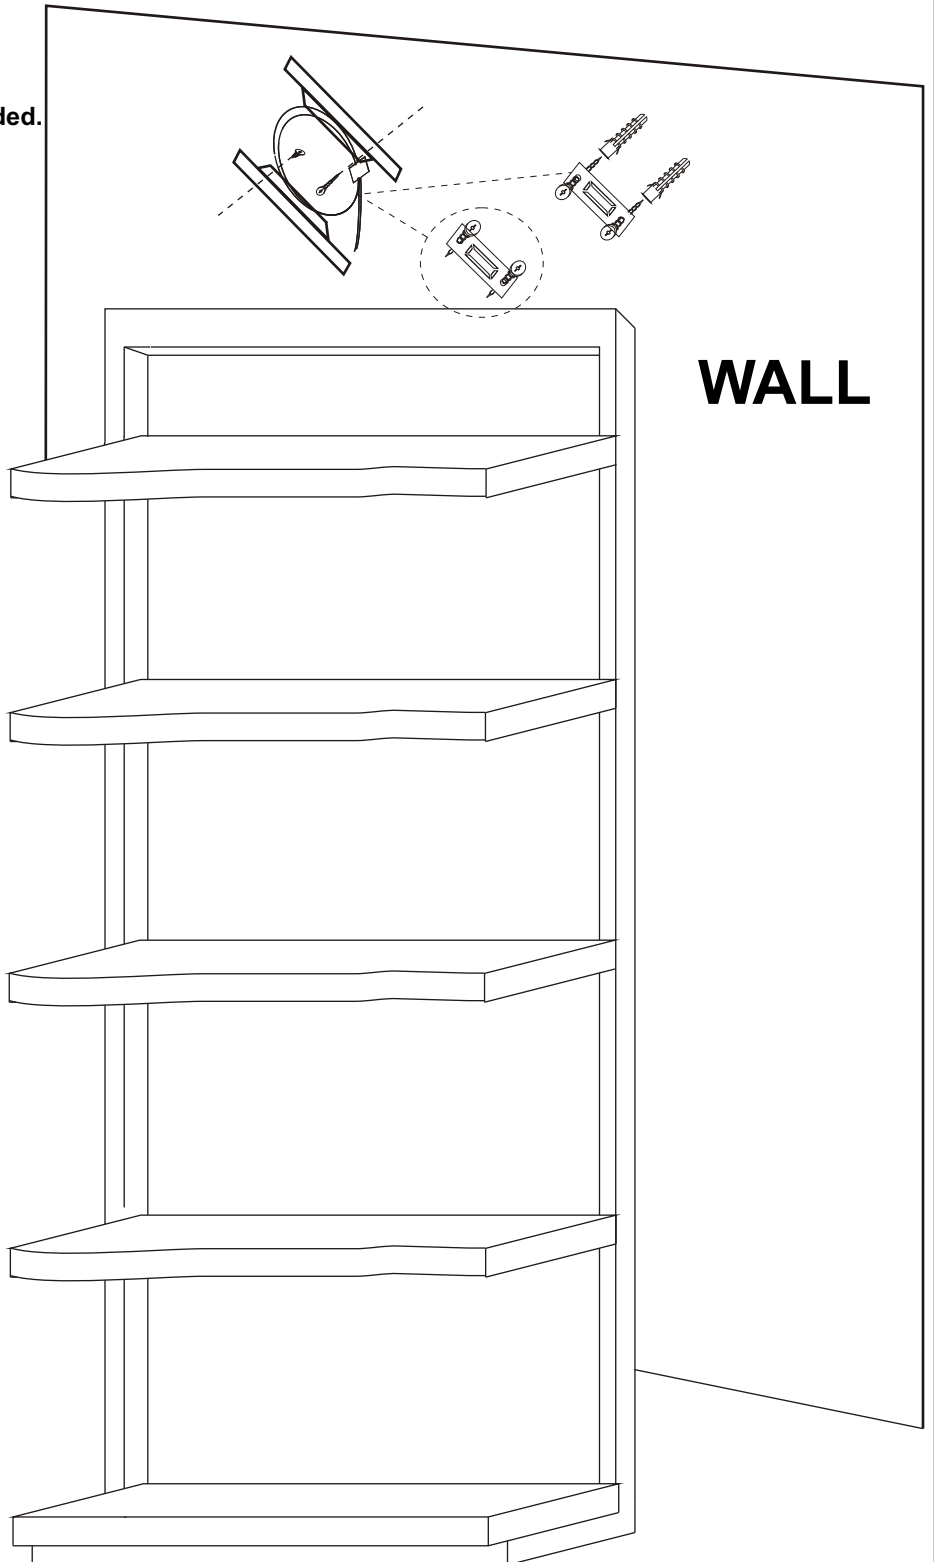

ANTI-TIP HARDWARE INSTALLATION

INSTALLER KIT ANTI - BASCULEMENT / INSTALAR EL HARDWARE ANTI VUELCO

BOOKCASE - BIBLIOTHÈQUE - LIBRERA

ANTI-TIP HARDWARE / KIT ANTI-BASCULEMENT / SISTEMA ANTI-VUELCO

PLEASE NOTE :

To help prevent the possibility of tip-over,
install the ANTI- TIP OVER restraint provided.

NOTEZ S'IL VOUS PLAÎT :

Pour aider a prevenir renversement,
Installation de retenue de renversement
fourni.

TENGA EN CUENTA :

Para ayudar a prevenir un volcado,
Instale el hardware anti vuelco
proporcionado