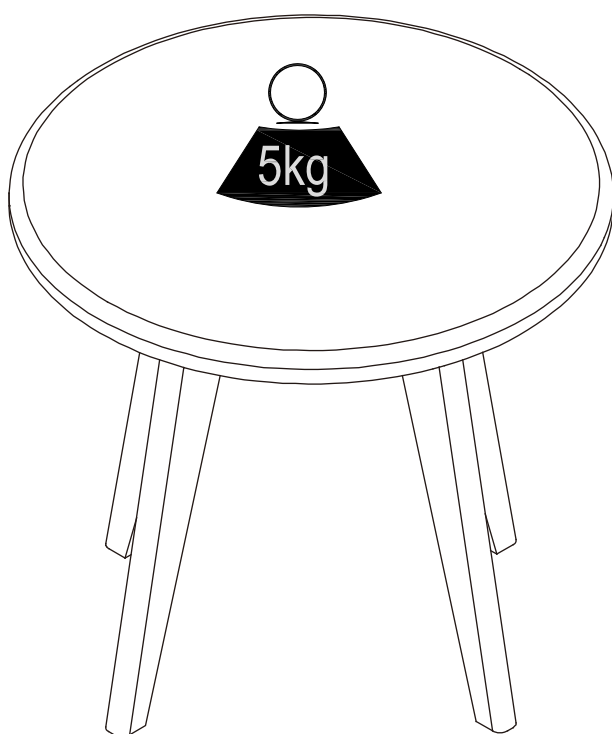

① x 1	400 x 400 x 18mm
② x 1	390 x 355 x 18mm
③ x 1	390 x 355 x 18mm

1

2

3

4

5

6

- Ⓕ FR Maximum: 5 kg  
ne pas monter sur la table, ne pas s'asseoir sur la table.
- Ⓖ B Maximum: 5 kg  
do not climb on the table, do not sit on the table.
- Ⓓ DE Maximum: 5 kg  
nicht auf den Tisch zu klettern, nicht auf den Tisch zu sitzen.
- Ⓔ ES Máximo: 5 kg  
20 kg, no se suba a la mesa, no se sienta en la mesa.
- Ⓒ NL Maximum: 5 kg.  
Klim niet op de tafel, niet zitten op de tafel.
- Ⓘ IT Massimo: 5 kg  
non salire sul tavolo, non sedersi sul tavolo.
- Ⓟ PT Máximo: 5 kg  
não subir em cima da mesa, não se sentar na mesa.
- Ⓛ PL Maksymalnie: 5 kg  
nie wspinać się na stole, nie siedzieć na stole.