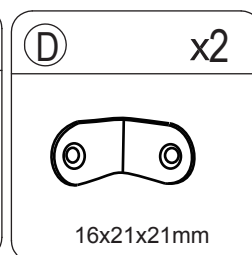

**(IT)**

**SICUREZZA**

RISPETTARE LE ISTRUZIONI DI MONTAGGIO DESCRITTE NEEL'AVVERTENZA

**(PT)**

**SEGURANCA**

RESPEITAR AS INSTURAÇOS DE MONTAGEH DESCREVEDAS NA INSTRUÇÕES DE USO

**(PL)**

**UWAGA**

① x 1	400 x 400 x 18mm
② x 1	390 x 355 x 18mm
③ x 1	390 x 355 x 18mm

1

2

3

4

5

6

- Ⓕ FR Maximum: 5 kg  
ne pas monter sur la table, ne pas s'asseoir sur la table.
- Ⓖ B Maximum: 5 kg  
do not climb on the table, do not sit on the table.
- Ⓓ DE Maximum: 5 kg  
nicht auf den Tisch zu klettern, nicht auf den Tisch zu sitzen.
- Ⓔ ES Máximo: 5 kg  
20 kg, no se suba a la mesa, no se sienta en la mesa.
- Ⓒ NL Maximum: 5 kg.  
Klim niet op de tafel, niet zitten op de tafel.
- Ⓘ IT Massimo: 5 kg  
non salire sul tavolo, non sedersi sul tavolo.
- Ⓟ PT Máximo: 5 kg  
não subir em cima da mesa, não se sentar na mesa.
- Ⓛ PL Maksymalnie: 5 kg  
nie wspinać się na stole, nie siedzieć na stole.