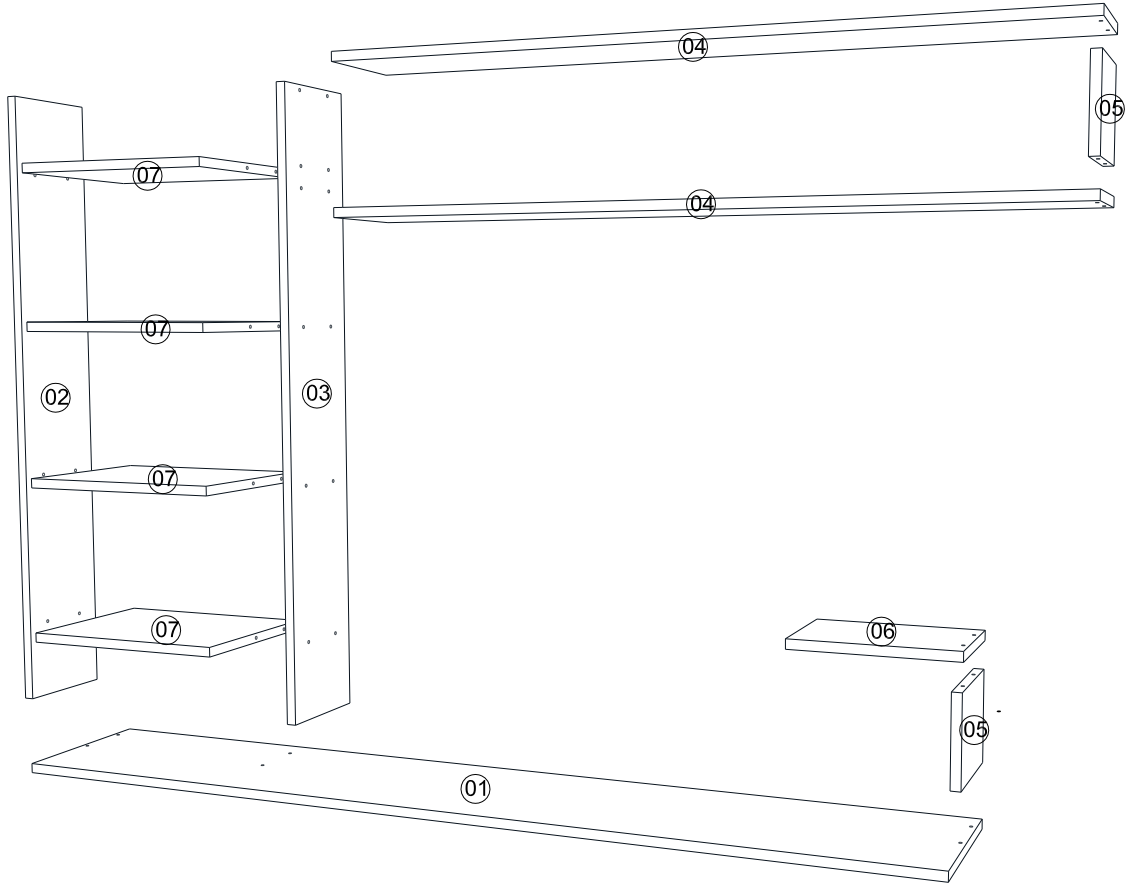

MONTAJVEKULLANIMKLAVUZU ASSEMBLYMANUEL

Bu modül iki kişi tarafından kurulmalıdır.
This unit should be assembled by two persons.

AKSESUAR LİSTESİ/ ACCESSORY LIST

Bu modülün kurulumu için gerekli olan araçlar.
The necessary tools (not included)

A10 3,5x18 YHB Vida  9x	A09 4x50 YHB Vida  42x	A08 Ø8 Lik Dubel  9x	A36 Dekoratif Pul  9x
A16 Kabin VidasıTapa  42x	A50 5x70YHBVida  9x	MUTFAK (L) ASKI APRT  9x	

PARÇA KODLAMA / GENERAL VIEW

MONTAJKILAVUZU / ASSEMBLYMANUEL