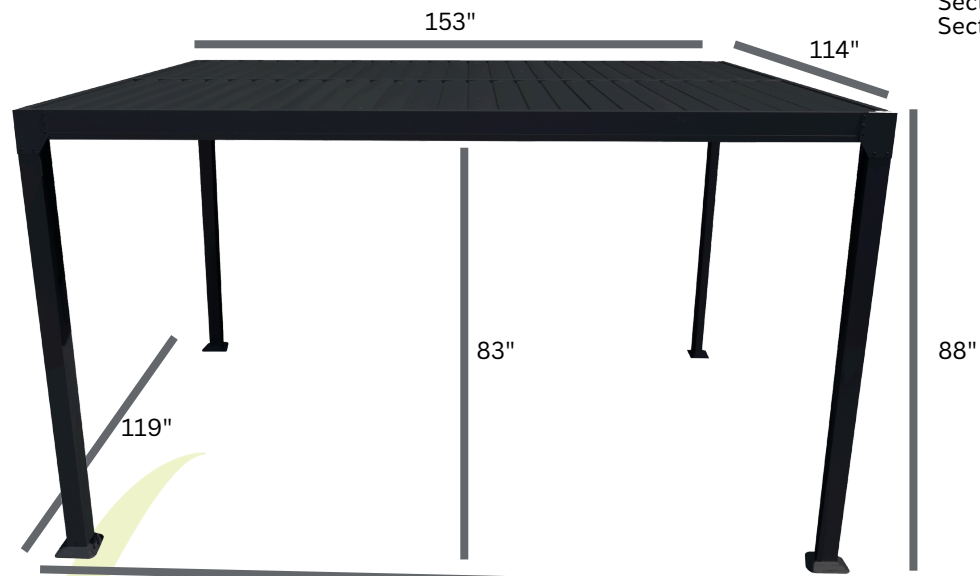

Structure en aluminium

Ultra léger, résistant et durable, le cadre en aluminium de cette pergola à lames orientables, saura braver les intempéries sans rouiller ce qui assurera sa longévité.

Volet d'aluminium

L'orientation des lames à 2 volets indépendants, allant jusqu'à 90 degrés, vous permettra de gérer la luminosité, l'ensoleillement et la chaleur pour un meilleur confort.

Moderne

Les lames orientables motorisées à l'aide d'une manivelle ajouteront une touche de modernité à votre décor.

Garantie limitée
2 ans

Distance entre poteaux :
Section 10' : 106"
Section 13' : 145"
Section 20' : 216"

- 10'x10' - 119"
- 10'x13' - 158"
- 10'x20' - 229"

Écran d'intimité rétractable manuel
#N101001-PAN-304 & N101301-PAN-304 vendu
séparément..