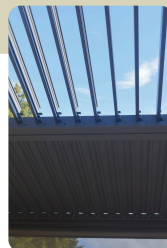

COLLECTION CASILDA

Pergola bioclimatique N101001-F72-000, N101301-F72-000 & N102001-F72-000

PROFITEZ DE LA VIE À L'EXTÉRIEUR

Aménager votre coin détente pour être à l'abri des intempéries, faites en votre havre de paix ou un lieu de rassemblements en famille et entre amis.

Structure en aluminium

Ultra léger, résistant et durable, le cadre en aluminium de cette pergola à lames orientables, saura braver les intempéries sans rouiller ce qui assurera sa longévité.

Volet d'aluminium

L'orientation des lames à 2 volets indépendants, allant jusqu'à 90 degrés, vous permettra de gérer la luminosité, l'ensoleillement et la chaleur pour un meilleur confort.

Moderne

Les lames orientables motorisées à l'aide d'une manivelle ajouteront une touche de modernité à votre décor.