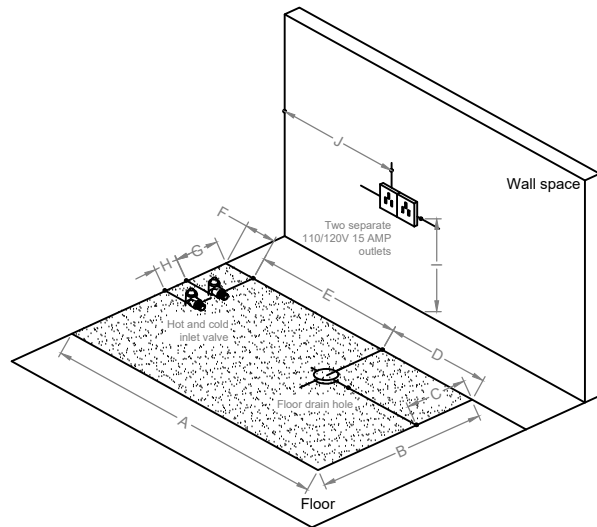

EMPV-79CLF03

- A: 78.7"(2 000mm)
- B: 55.1"(1 400mm)
- C: 23.6"(600mm)
- D: 31.5"(800mm)
- E: 41.3"(1 050mm)
- F: 5.9"(150mm)
- G: 13.8"(350mm)
- H: 5.9"(150mm)
- I :13.8"(350mm)
- J:23.6"(600mm)