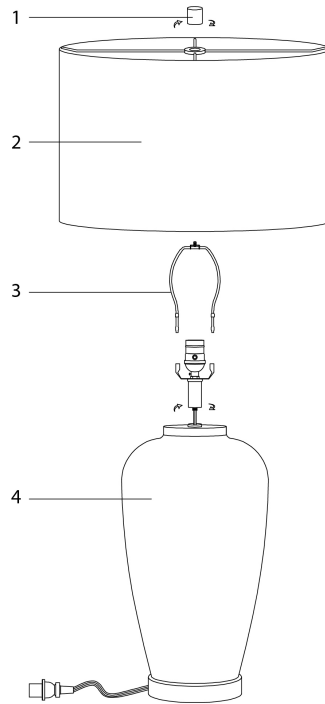

LISTE DES PIÈCES
PARTS LIST

PIÈCE / PART #	IMAGE	DESCRIPTION	QTY / QTÉ
1		FINIAL FAÎTEAU	1
2		SHADE ABAT-JOUR	1
3		HARP LYRE	1
4		LAMP BASE SOCLE DE LAMPE	1

ÉTAPE / STEP 1