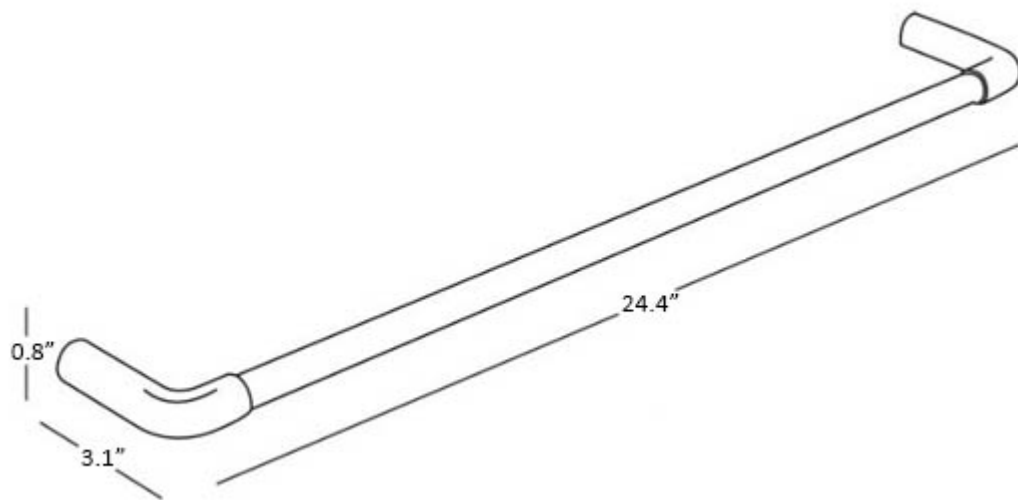

**Features**

- Towel bar
- Polished chrome
- Solid brass base
- Click Installation: Allows for easy wall mount installation and removal
- Includes Mounting Hardware

**Hotellerie AV1180**

**SKU# | Option:**

- Hotellerie AV1180 | Polished chrome

**Finishes**

|   |   |  |   |
|---|---|--|---|
| <p><b>Collection</b><br/>Hotellerie</p> | <p><b>Model  </b><br/>Hotellerie AV1180</p> | <p>Dimensions Metric<br/><i>1 inch = 2.54 cm</i><br/><i>1 inch = 25.4 mm</i></p> |  <p>1051 Lea Drive - Collegeville, PA 19426<br/>Tel. 215 513 9400 - Fax 610 831 0215<br/><a href="http://www.ws bathcollections.com">www.ws bathcollections.com</a> - <a href="mailto:info@ws bathcollections.com">info@ws bathcollections.com</a></p> |
|---|---|--|---|

## TECHNOLOGIES

click

Collection  
Hotellerie

Model |  
Hotellerie AV1180

Dimensions Metric

*1 inch = 2.54 cm*  
*1 inch = 25.4 mm*

**WS**<sup>®</sup>  
BATH  
COLLECTIONS

1051 Lea Drive - Collegeville, PA 19426  
Tel. 215 513 9400 - Fax 610 831 0215  
[www.ws bathcollections.com](http://www.ws bathcollections.com) - [info@ws bathcollections.com](mailto:info@ws bathcollections.com)