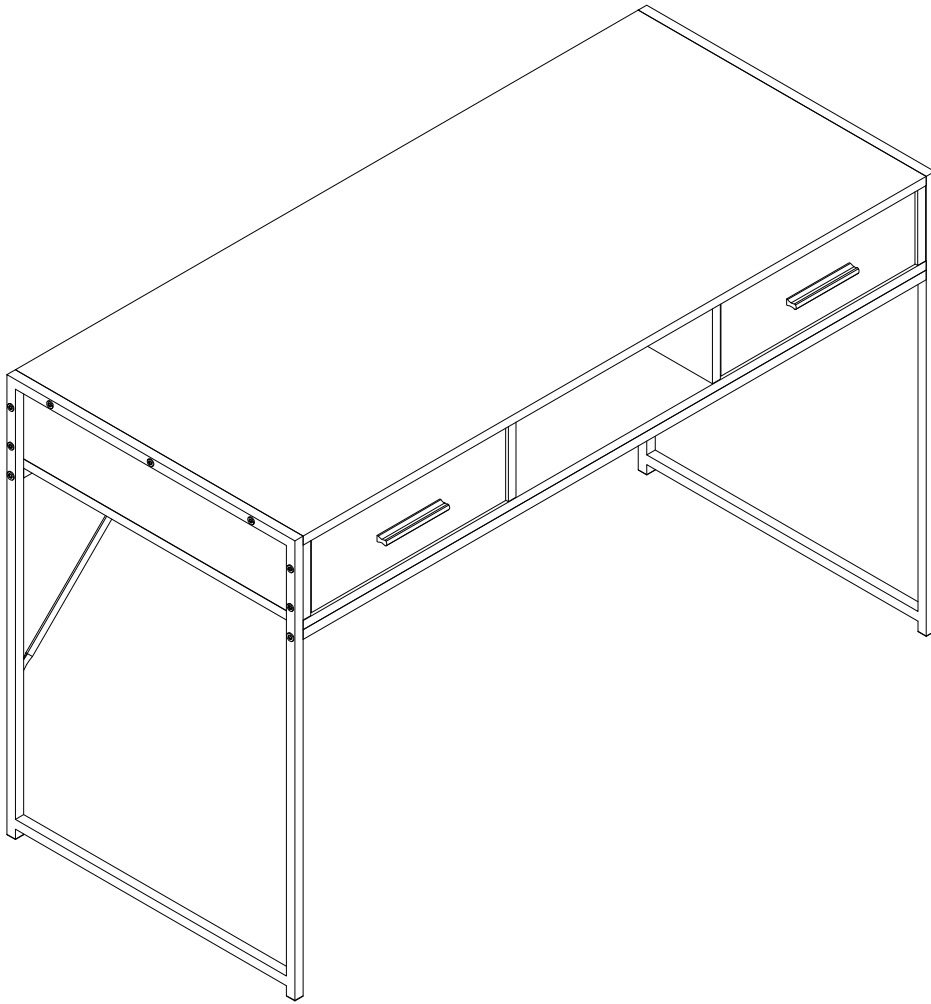

# ASSEMBLY INSTRUCTIONS INSTRUCTIONS D'ASSEMBLAGE

COMPUTER DESK 48L GREY WOOD 2 DRAWERS 1 SHELF BLACK METAL

BUREAU 48L BOIS GRIS 2 TIRROIRS 1 ÉTAGÈRE MÉTAL NOIR

**A** 16PCS

 ø15x9mm <b>B</b> 16PCS	 4x40mm <b>C</b> 20PCS	 6x30mm <b>D</b> 20PCS	 3x12mm <b>E</b> 24PCS	 4x18mm <b>F</b> 4PCS	 <b>G</b> 2PCS	 5x30mm <b>H</b> 8PCS
 5x40mm <b>I</b> 6PCS	 <b>J</b> 2PCS	 <b>K</b> 2PCS	 6x25mm <b>L</b> 8PCS	 6x35mm <b>M</b> 4PCS	 <b>N</b> 1PC	 6x12mm <b>O</b> 4PCS