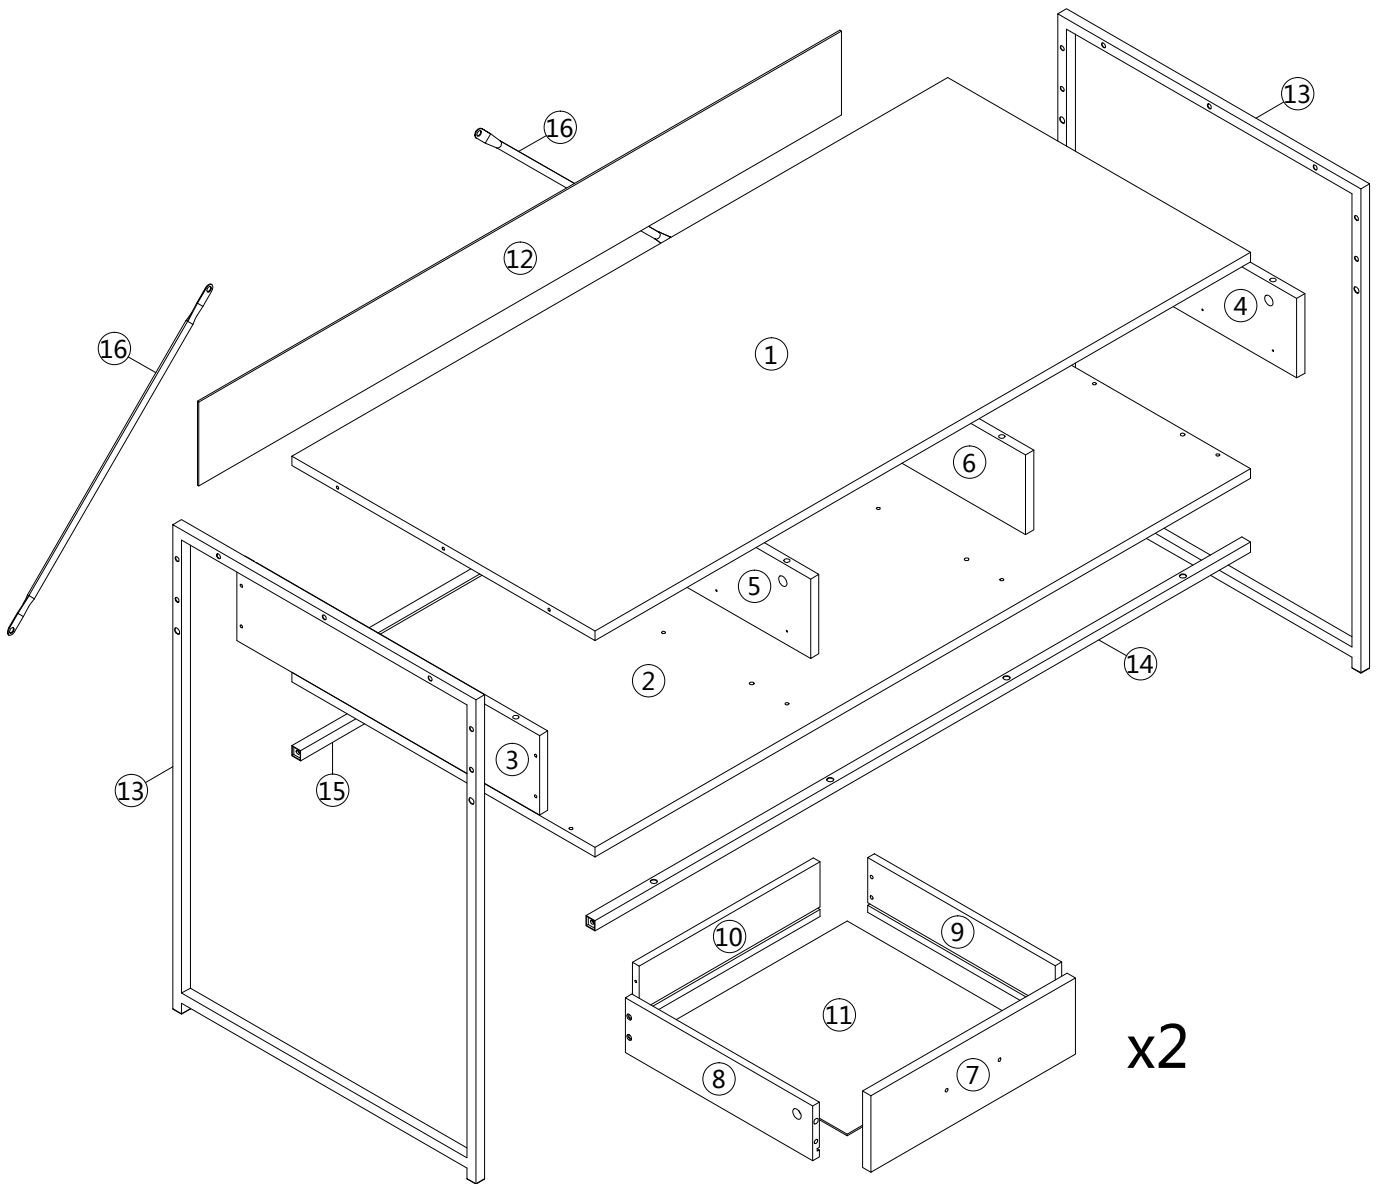

# ASSEMBLY INSTRUCTIONS INSTRUCTIONS D'ASSEMBLAGE

COMPUTER DESK 48L GREY WOOD 2 DRAWERS 1 SHELF BLACK METAL

BUREAU 48L BOIS GRIS 2 TIRROIRS 1 ÉTAGÈRE MÉTAL NOIR

**A** 16PCS

 ø15x9mm <b>B</b> 16PCS	 4x40mm <b>C</b> 20PCS	 6x30mm <b>D</b> 20PCS	 3x12mm <b>E</b> 24PCS	 4x18mm <b>F</b> 4PCS	 <b>G</b> 2PCS	 5x30mm <b>H</b> 8PCS
 5x40mm <b>I</b> 6PCS	 <b>J</b> 2PCS	 <b>K</b> 2PCS	 6x25mm <b>L</b> 8PCS	 6x35mm <b>M</b> 4PCS	 <b>N</b> 1PC	 6x12mm <b>O</b> 4PCS