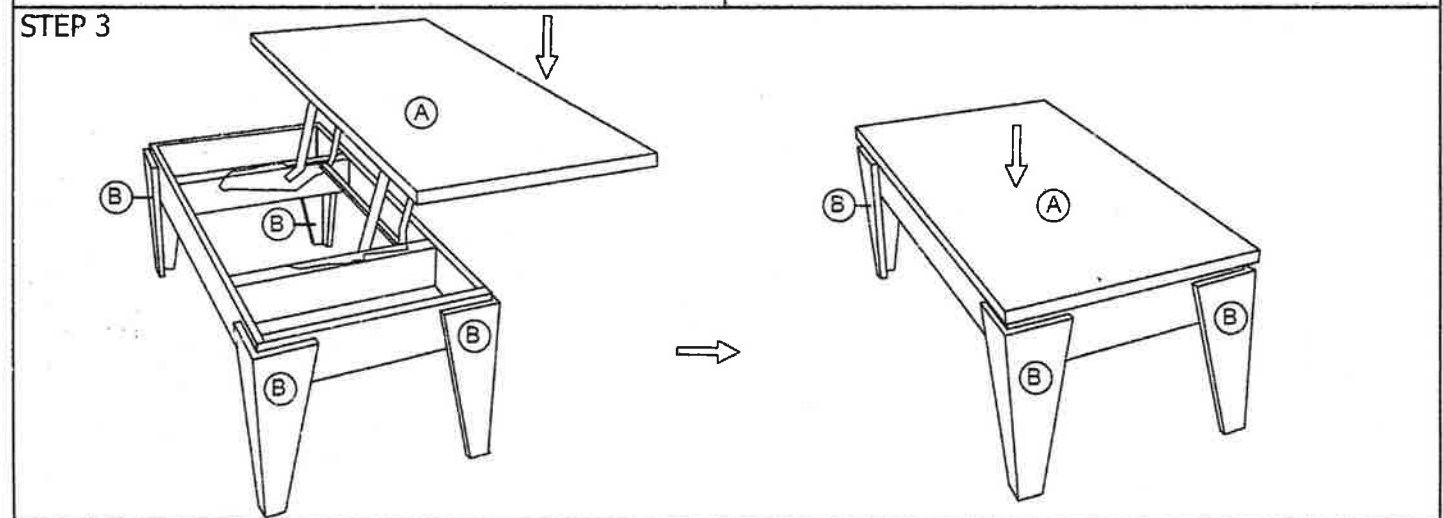

MODEL : T-5135 COFFEE TABLE

ASSEMBLY INSTRUCTION

Important note :

- Placez toutes les pieces en bois sur une surface propre et lisse, comme un tapis pour éviter les rayures
- Suivez les instructions d'assemblage étape par étape
- Ne pas serrer toutes les vis jusqu'à ce que la table est entièrement mis en place

PARTS LIST		
NO	DESCRIPTION	QTY
A	Dessus de la table	1
B	Pied de table	4

HARDWARE LIST		
NO	DESCRIPTION	QTY
1	JCBC SCREW M6 x 35mm 	16 PCS
2	Rondelle élastique 	16 PCS
3	Rondelle plate 	16 PCS
4	Cle Allen 	1 PC

COMPLETED ASSEMBLE

MODEL : T-5135 COFFEE TABLE

ASSEMBLY INSTRUCTION

Important note :

- Place all wooden part on a clean and smooth surface such as rug or carpet to avoid the part from being scratch
- Please follow the assembly instruction step by step
- Do not tighten all screw until the table fully set-up

PARTS LIST		
NO	DESCRIPTION	QTY
A	TABLE TOP	1
B	TABLE LEG	4

HARDWARE LIST		
NO	DESCRIPTION	QTY
1	JCBC SCREW M6 x 35mm 	16 PCS
2	SPRING WASHER 	16 PCS
3	FLAT WASHER 	16 PCS
4	ALLEN KEY 	1 PC

COMPLETED ASSEMBLE