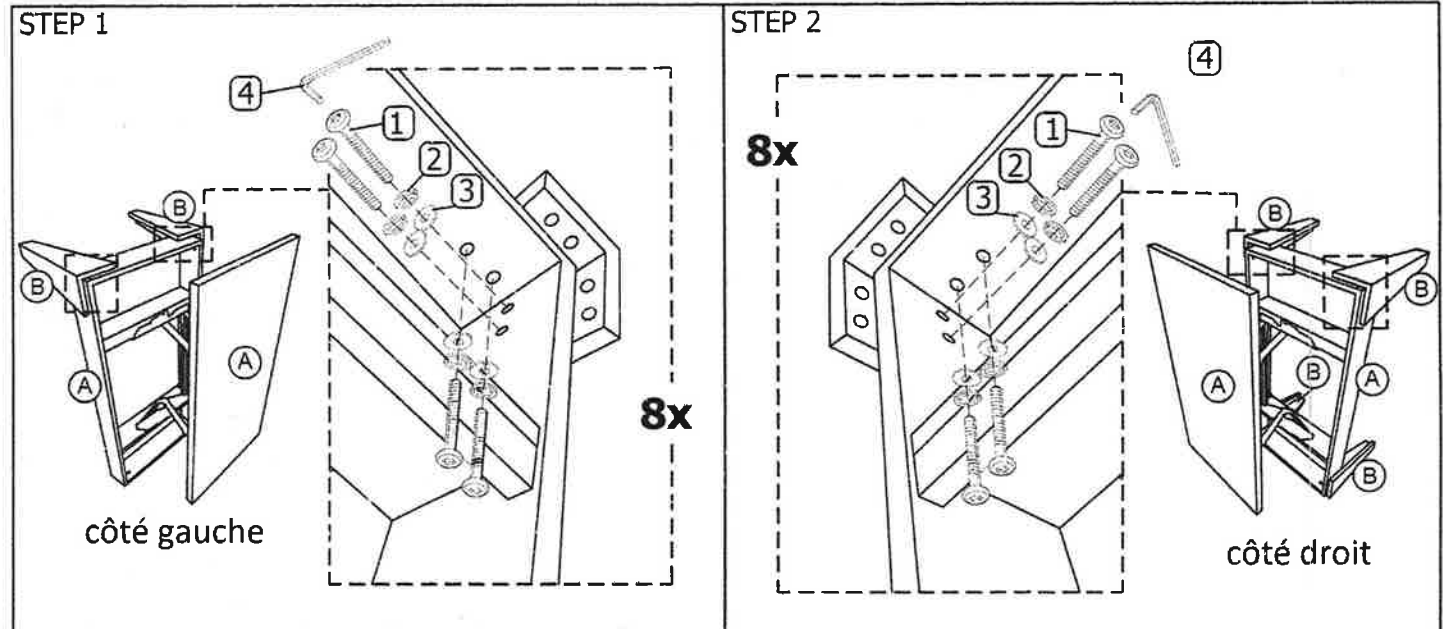

MODEL : T-5135 COFFEE TABLE

ASSEMBLY INSTRUCTION

Important note :

- Placez toutes les pieces en bois sur une surface propre et lisse, comme un tapis pour éviter les rayures
- Suivez les instructions d'assemblage étape par étape
- Ne pas serrer toutes les vis jusqu'à ce que la table est entièrement mis en place

PARTS LIST		
NO	DESCRIPTION	QTY
A	Dessus de la table	1
B	Pied de table	4

HARDWARE LIST		
NO	DESCRIPTION	QTY
1	JCBC SCREW M6 x 35mm 	16 PCS
2	Rondelle élastique 	16 PCS
3	Rondelle plate 	16 PCS
4	Cle Allen 	1 PC

COMPLETED ASSEMBLE

MODEL : T-5135 COFFEE TABLE

ASSEMBLY INSTRUCTION

Important note :

- Place all wooden part on a clean and smooth surface such as rug or carpet to avoid the part from being scratch
- Please follow the assembly instruction step by step
- Do not tighten all screw until the table fully set-up

PARTS LIST		
NO	DESCRIPTION	QTY
A	TABLE TOP	1
B	TABLE LEG	4

HARDWARE LIST		
NO	DESCRIPTION	QTY
1	JCBC SCREW M6 x 35mm 	16 PCS
2	SPRING WASHER 	16 PCS
3	FLAT WASHER 	16 PCS
4	ALLEN KEY 	1 PC

COMPLETED ASSEMBLE