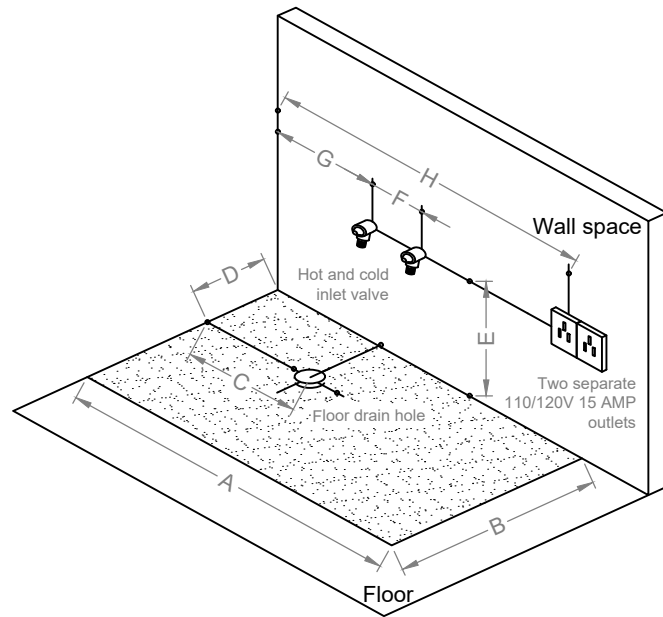

EMPV-67JT351LED

- A: 67.5"(1 715mm)
- B: 30.3"(770mm)
- C: 19.7"(500mm)
- D: 15.8"(350mm)
- E: 13.8"(350mm)
- F: 5.9"(150mm)
- G: 19.8"(250mm)
- H: 55.1"(1 400mm)