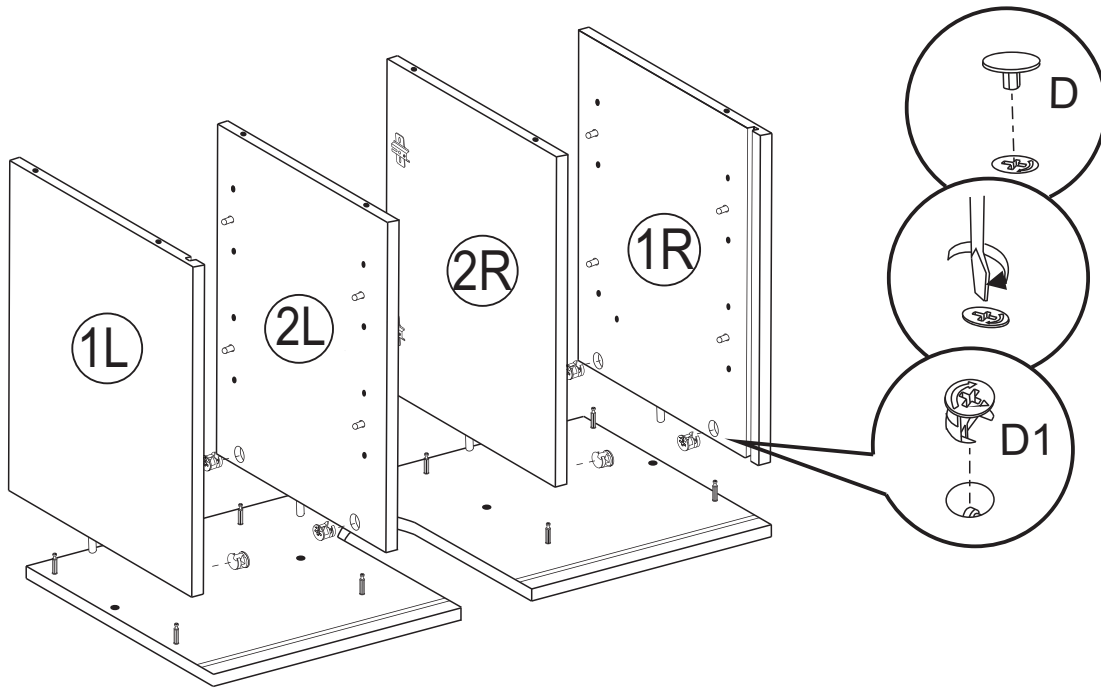

No	B*b	X
1L+1R	408*300	1+1
2L+2R	408*284	1+1
3	800*320	1
4	800*320	1
5	234*280	4
6	400*296	1
7	176*282	1
8	422*250	2

MÖBEL 4269 WASCHTISCH FYNN

MÖBEL 4269 WASCHTISCH FYNN

MÖBEL 4269 WASCHTISCH FYNN

	
D1 15mm x8	D 18mm x8

	
B1 6,4x50mm x8	B 12mm x8

MÖBEL 4269 WASCHTISCH FYNN

H2		x9
E3		3*20mm x15
Q1		x6

A=B

K2		x4	E5		3,5*16mm x16
-----------	--	----	-----------	---	--------------

E6		4*14mm x4	L		x2
-----------	--	-----------	----------	---	----

MÖBEL 4269 WASCHTISCH FYNN

 L2	x1	 E18	M4*25mm	x1	 U	x1
--	----	--	---------	----	---	----