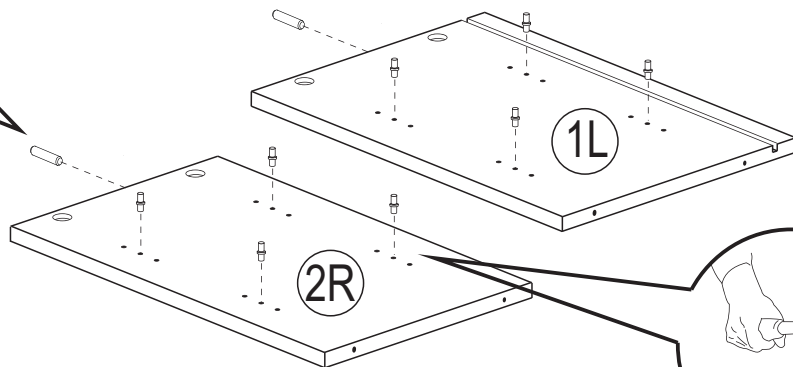

MÖBEL 4269

WASCHTISCH FYNN

MÖBEL 4269 WASCHTISCH FYNN

MÖBEL 4269 WASCHTISCH FYNN

 (A1) 8x30mm x4	 (C1) 6,3x34mm x8	 (D) 18mm x8
 (D1) 15mm x8	 (L) x2	 (J) x16
 (E6) 4*14mm x4	 (I2) x1	 (E4) 4*16mm x4
 (E5) 3,5*16mm x16	 (H2) x9	 (Q1) x6
 (E3) 3*20mm x15	 (B) x8	 (R) x1
 (K2) x4	 (B1) 6,4x50mm x8	 (E18) M4*25mm x1
	 (U) x1	

No	B*b	X
1L+1R	408*300	1+1
2L+2R	408*284	1+1
3	800*320	1
4	800*320	1
5	234*280	4
6	400*296	1
7	176*282	1
8	422*250	2

MÖBEL 4269 WASCHTISCH FYNN

MÖBEL 4269 WASCHTISCH FYNN

MÖBEL 4269 WASCHTISCH FYNN

	
D1 15mm x8	D 18mm x8

	
B1 6,4x50mm x8	B 12mm x8

MÖBEL 4269 WASCHTISCH FYNN

H2		x9
E3		3*20mm x15
Q1		x6

A=B

K2		x4	E5		3,5*16mm x16
-----------	--	----	-----------	---	--------------

E6		4*14mm x4	L		x2
-----------	--	-----------	----------	---	----