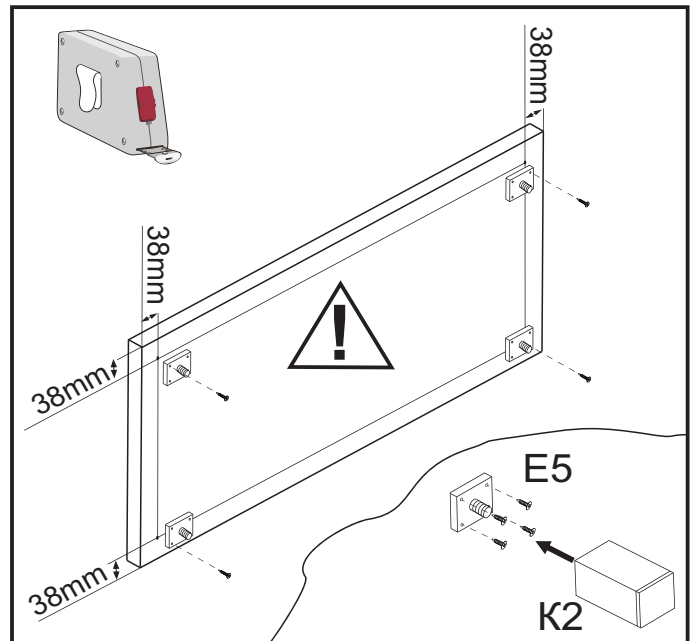

No	B*b	X
1L+1R	408*300	1+1
2L+2R	408*284	1+1
3	800*320	1
4	800*320	1
5	234*280	4
6	400*296	1
7	176*282	1
8	422*250	2

MÖBEL 4269 WASCHTISCH FYNN

MÖBEL 4269 WASCHTISCH FYNN

MÖBEL 4269 WASCHTISCH FYNN

	
D1 15mm x8	D 18mm x8

	
B1 6,4x50mm x8	B 12mm x8

MÖBEL 4269 WASCHTISCH FYNN

H2		x9
E3		3*20mm x15
Q1		x6

A=B

K2		x4	E5		3,5*16mm x16
-----------	--	----	-----------	---	--------------

E6		4*14mm x4	L		x2
-----------	--	-----------	----------	---	----

MÖBEL 4269 WASCHTISCH FYNN

 L2	x1	 E18	M4*25mm	x1	 U	x1
--	----	--	---------	----	---	----