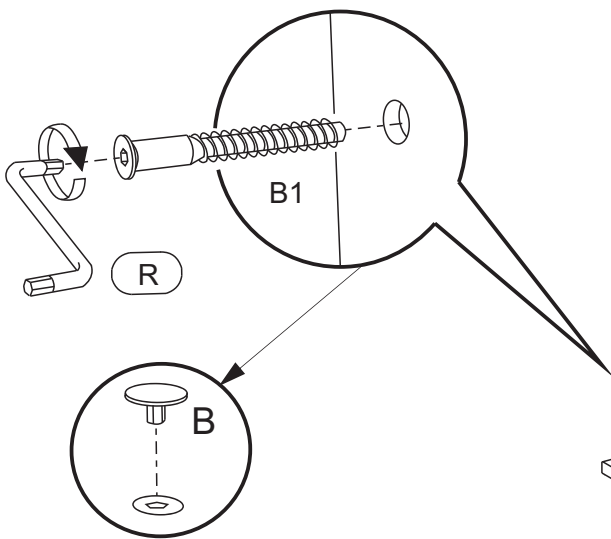

MÖBEL 4269

WASCHTISCH FYNN

MÖBEL 4269 WASCHTISCH FYNN

MÖBEL 4269 WASCHTISCH FYNN

 (A1) 8x30mm x4	 (C1) 6,3x34mm x8	 (D) 18mm x8
 (D1) 15mm x8	 (L) x2	 (J) x16
 (E6) 4*14mm x4	 (I2) x1	 (E4) 4*16mm x4
 (E5) 3,5*16mm x16	 (H2) x9	 (Q1) x6
 (E3) 3*20mm x15	 (B) x8	 (R) x1
 (K2) x4	 (B1) 6,4x50mm x8	 (E18) M4*25mm x1
	 (U) x1	

No	B*b	X
1L+1R	408*300	1+1
2L+2R	408*284	1+1
3	800*320	1
4	800*320	1
5	234*280	4
6	400*296	1
7	176*282	1
8	422*250	2

MÖBEL 4269 WASCHTISCH FYNN

MÖBEL 4269 WASCHTISCH FYNN

MÖBEL 4269 WASCHTISCH FYNN

	
D1 15mm x8	D 18mm x8

	
B1 6,4x50mm x8	B 12mm x8

MÖBEL 4269 WASCHTISCH FYNN

H2		x9
E3		3*20mm x15
Q1		x6

A=B

K2		x4	E5		3,5*16mm x16
-----------	--	----	-----------	---	--------------

E6		4*14mm x4	L		x2
-----------	--	-----------	----------	---	----

MÖBEL 4269 WASCHTISCH FYNN

 L2	x1	 E18	M4*25mm	x1	 U	x1
--	----	--	---------	----	---	----