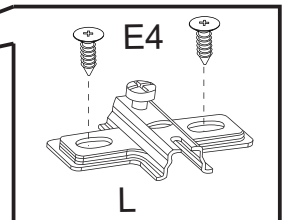

MÖBEL 4269

WASCHTISCH FYNN

MÖBEL 4269 WASCHTISCH FYNN

MÖBEL 4269 WASCHTISCH FYNN

 (A1) 8x30mm x4	 (C1) 6,3x34mm x8	 (D) 18mm x8
 (D1) 15mm x8	 (L) x2	 (J) x16
 (E6) 4*14mm x4	 (I2) x1	 (E4) 4*16mm x4
 (E5) 3,5*16mm x16	 (H2) x9	 (Q1) x6
 (E3) 3*20mm x15	 (B) x8	 (R) x1
 (K2) x4	 (B1) 6,4x50mm x8	 (E18) M4*25mm x1
	 (U) x1	

No	B*b	X
1L+1R	408*300	1+1
2L+2R	408*284	1+1
3	800*320	1
4	800*320	1
5	234*280	4
6	400*296	1
7	176*282	1
8	422*250	2

MÖBEL 4269 WASCHTISCH FYNN

MÖBEL 4269 WASCHTISCH FYNN

MÖBEL 4269 WASCHTISCH FYNN

	
D1 15mm x8	D 18mm x8

	
B1 6,4x50mm x8	B 12mm x8

MÖBEL 4269 WASCHTISCH FYNN

H2		x9
E3		3*20mm x15
Q1		x6

A=B

K2		x4	E5		3,5*16mm x16
-----------	--	----	-----------	---	--------------

E6		4*14mm x4	L		x2
-----------	--	-----------	----------	---	----

MÖBEL 4269 WASCHTISCH FYNN

 L2	x1	 E18	M4*25mm	x1	 U	x1
--	----	--	---------	----	---	----