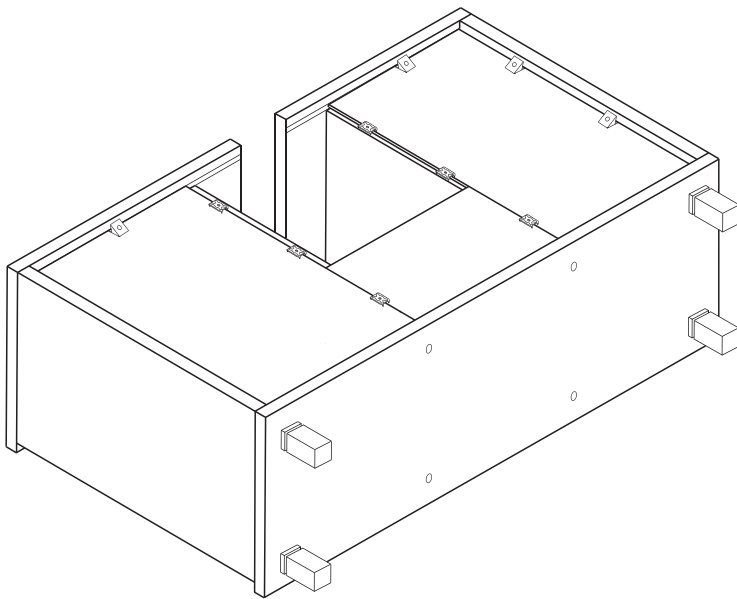

No	B*b	X
1L+1R	408*300	1+1
2L+2R	408*284	1+1
3	800*320	1
4	800*320	1
5	234*280	4
6	400*296	1
7	176*282	1
8	422*250	2

MÖBEL 4269 WASCHTISCH FYNN

MÖBEL 4269 WASCHTISCH FYNN

MÖBEL 4269 WASCHTISCH FYNN

	
D1 15mm x8	D 18mm x8

	
B1 6,4x50mm x8	B 12mm x8

MÖBEL 4269 WASCHTISCH FYNN

H2		x9
E3		3*20mm x15
Q1		x6

A=B

K2		x4	E5		3,5*16mm x16
-----------	--	----	-----------	---	--------------

E6		4*14mm x4	L		x2
-----------	--	-----------	----------	---	----

MÖBEL 4269 WASCHTISCH FYNN

 L2	x1	 E18	M4*25mm	x1	 U	x1
--	----	--	---------	----	---	----