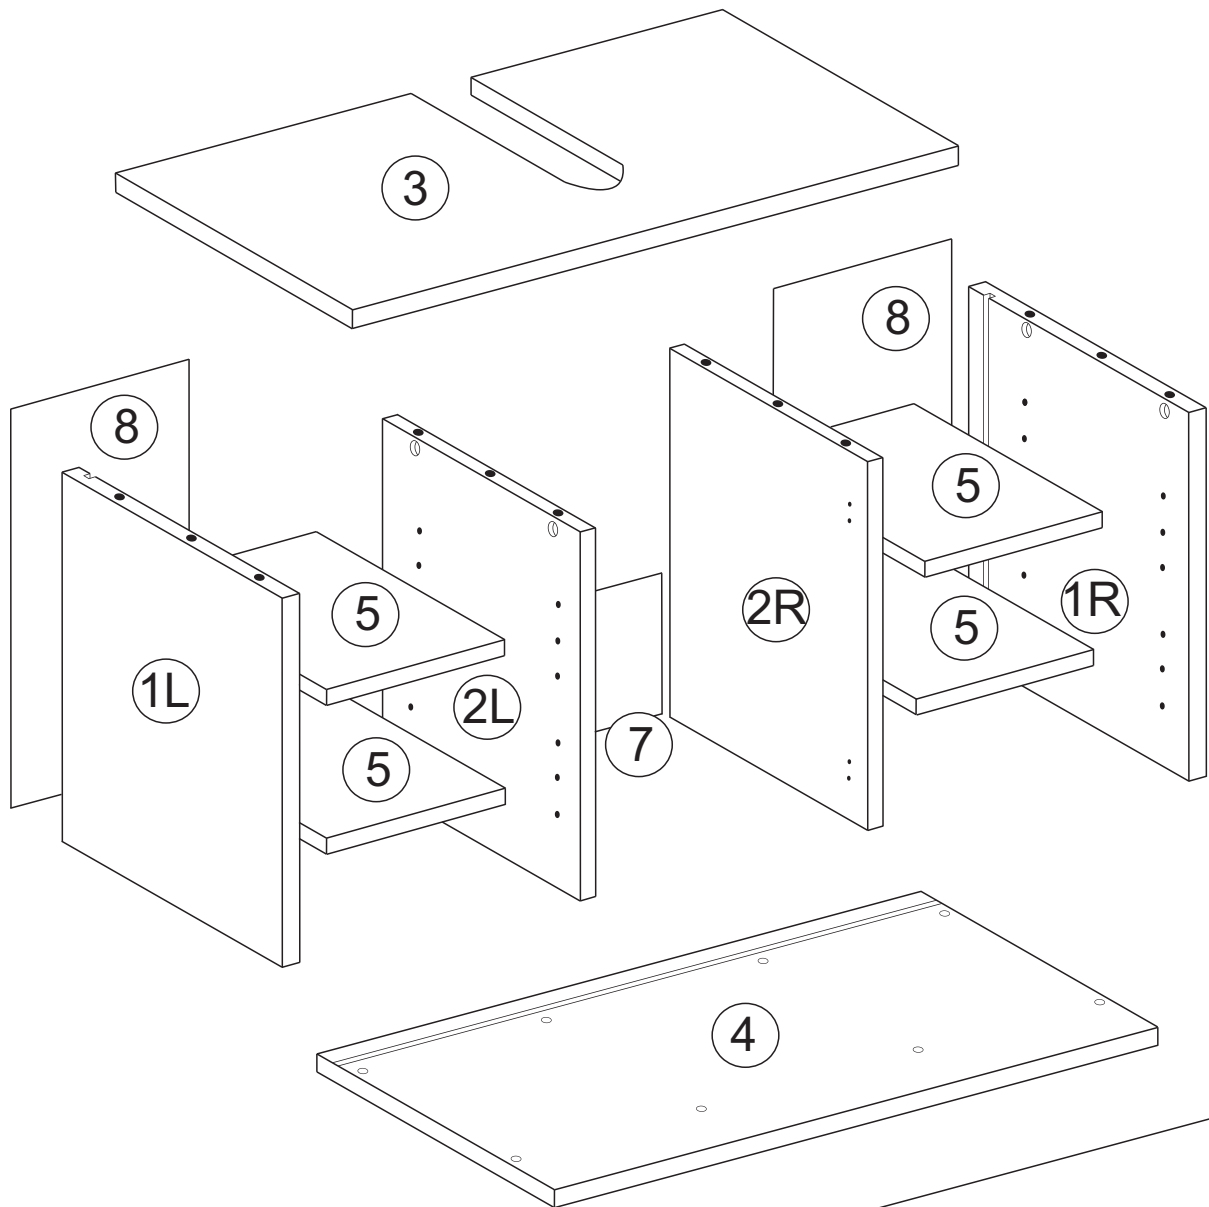

MÖBEL 4269

WASCHTISCH FYNN

MÖBEL 4269 WASCHTISCH FYNN

MÖBEL 4269 WASCHTISCH FYNN

 (A1) 8x30mm x4	 (C1) 6,3x34mm x8	 (D) 18mm x8
 (D1) 15mm x8	 (L) x2	 (J) x16
 (E6) 4*14mm x4	 (I2) x1	 (E4) 4*16mm x4
 (E5) 3,5*16mm x16	 (H2) x9	 (Q1) x6
 (E3) 3*20mm x15	 (B) x8	 (R) x1
 (K2) x4	 (B1) 6,4x50mm x8	 (E18) M4*25mm x1
	 (U) x1	

No	B*b	X
1L+1R	408*300	1+1
2L+2R	408*284	1+1
3	800*320	1
4	800*320	1
5	234*280	4
6	400*296	1
7	176*282	1
8	422*250	2

MÖBEL 4269 WASCHTISCH FYNN

MÖBEL 4269 WASCHTISCH FYNN

MÖBEL 4269 WASCHTISCH FYNN

	
D1 15mm x8	D 18mm x8

	
B1 6,4x50mm x8	B 12mm x8

MÖBEL 4269 WASCHTISCH FYNN

H2		x9
E3		3*20mm x15
Q1		x6

A=B

K2		x4	E5		3,5*16mm x16
-----------	--	----	-----------	---	--------------

E6		4*14mm x4	L		x2
-----------	--	-----------	----------	---	----

MÖBEL 4269 WASCHTISCH FYNN

 L2	x1	 E18	M4*25mm	x1	 U	x1
--	----	--	---------	----	---	----