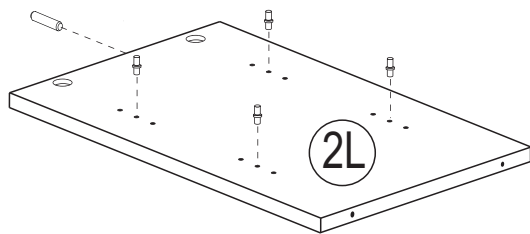

MÖBEL 4269

WASCHTISCH FYNN

MÖBEL 4269 WASCHTISCH FYNN

MÖBEL 4269 WASCHTISCH FYNN

 (A1) 8x30mm x4	 (C1) 6,3x34mm x8	 (D) 18mm x8
 (D1) 15mm x8	 (L) x2	 (J) x16
 (E6) 4*14mm x4	 (I2) x1	 (E4) 4*16mm x4
 (E5) 3,5*16mm x16	 (H2) x9	 (Q1) x6
 (E3) 3*20mm x15	 (B) x8	 (R) x1
 (K2) x4	 (B1) 6,4x50mm x8	 (E18) M4*25mm x1
	 (U) x1	

No	B*b	X
1L+1R	408*300	1+1
2L+2R	408*284	1+1
3	800*320	1
4	800*320	1
5	234*280	4
6	400*296	1
7	176*282	1
8	422*250	2

MÖBEL 4269 WASCHTISCH FYNN

MÖBEL 4269 WASCHTISCH FYNN

MÖBEL 4269 WASCHTISCH FYNN

	
D1 15mm x8	D 18mm x8

	
B1 6,4x50mm x8	B 12mm x8

MÖBEL 4269 WASCHTISCH FYNN

H2		x9
E3		3*20mm x15
Q1		x6

A=B

K2		x4	E5		3,5*16mm x16
-----------	--	----	-----------	---	--------------

E6		4*14mm x4	L		x2
-----------	--	-----------	----------	---	----

MÖBEL 4269 WASCHTISCH FYNN

 L2	x1	 E18	M4*25mm	x1	 U	x1
--	----	--	---------	----	---	----