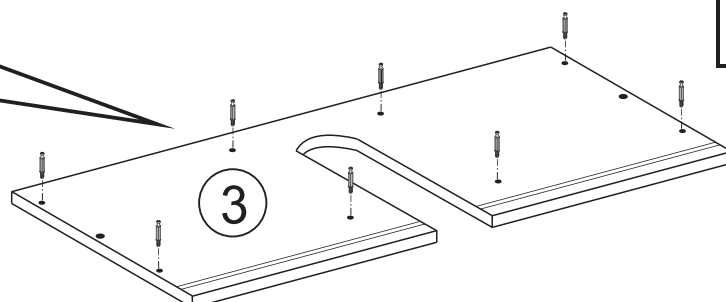

MÖBEL 4269

WASCHTISCH FYNN

MÖBEL 4269 WASCHTISCH FYNN

MÖBEL 4269 WASCHTISCH FYNN

 (A1) 8x30mm x4	 (C1) 6,3x34mm x8	 (D) 18mm x8
 (D1) 15mm x8	 (L) x2	 (J) x16
 (E6) 4*14mm x4	 (I2) x1	 (E4) 4*16mm x4
 (E5) 3,5*16mm x16	 (H2) x9	 (Q1) x6
 (E3) 3*20mm x15	 (B) x8	 (R) x1
 (K2) x4	 (B1) 6,4x50mm x8	 (E18) M4*25mm x1
	 (U) x1	

No	B*b	X
1L+1R	408*300	1+1
2L+2R	408*284	1+1
3	800*320	1
4	800*320	1
5	234*280	4
6	400*296	1
7	176*282	1
8	422*250	2

MÖBEL 4269 WASCHTISCH FYNN

MÖBEL 4269 WASCHTISCH FYNN

MÖBEL 4269 WASCHTISCH FYNN

	
D1 15mm x8	D 18mm x8

	
B1 6,4x50mm x8	B 12mm x8

MÖBEL 4269 WASCHTISCH FYNN

H2		x9
E3		3*20mm x15
Q1		x6

A=B

K2		x4	E5		3,5*16mm x16
-----------	--	----	-----------	---	--------------

E6		4*14mm x4	L		x2
-----------	--	-----------	----------	---	----

MÖBEL 4269 WASCHTISCH FYNN

 L2	x1	 E18	M4*25mm	x1	 U	x1
--	----	--	---------	----	---	----