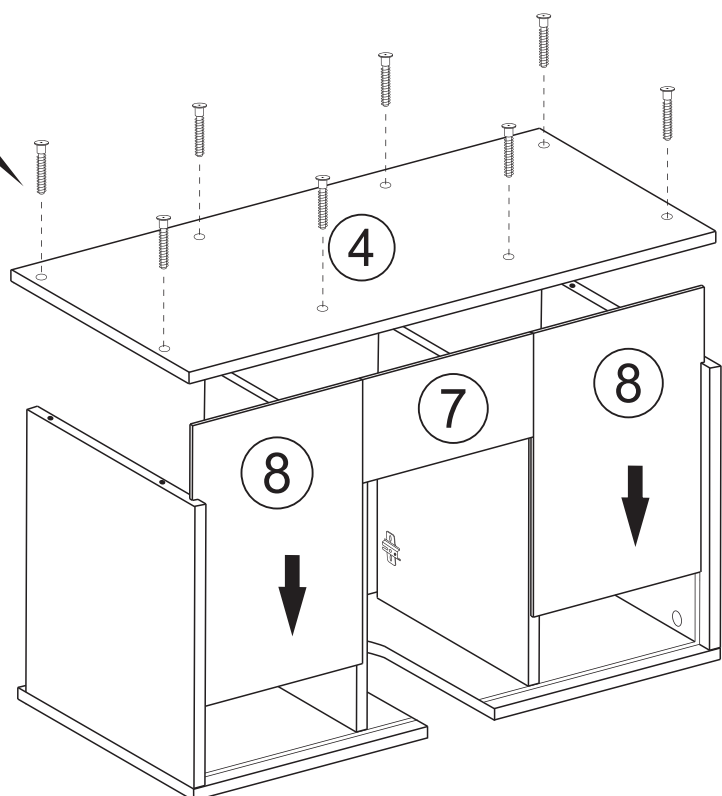

MÖBEL 4269

WASCHTISCH FYNN

MÖBEL 4269 WASCHTISCH FYNN

MÖBEL 4269 WASCHTISCH FYNN

 (A1) 8x30mm x4	 (C1) 6,3x34mm x8	 (D) 18mm x8
 (D1) 15mm x8	 (L) x2	 (J) x16
 (E6) 4*14mm x4	 (I2) x1	 (E4) 4*16mm x4
 (E5) 3,5*16mm x16	 (H2) x9	 (Q1) x6
 (E3) 3*20mm x15	 (B) x8	 (R) x1
 (K2) x4	 (B1) 6,4x50mm x8	 (E18) M4*25mm x1
	 (U) x1	

No	B*b	X
1L+1R	408*300	1+1
2L+2R	408*284	1+1
3	800*320	1
4	800*320	1
5	234*280	4
6	400*296	1
7	176*282	1
8	422*250	2

MÖBEL 4269 WASCHTISCH FYNN

MÖBEL 4269 WASCHTISCH FYNN

MÖBEL 4269 WASCHTISCH FYNN

	
D1 15mm x8	D 18mm x8

	
B1 6,4x50mm x8	B 12mm x8

MÖBEL 4269 WASCHTISCH FYNN

H2		x9
E3		3*20mm x15
Q1		x6

A=B

K2		x4	E5		3,5*16mm x16
-----------	--	----	-----------	---	--------------

E6		4*14mm x4	L		x2
-----------	--	-----------	----------	---	----

MÖBEL 4269 WASCHTISCH FYNN

 L2	x1	 E18	M4*25mm	x1	 U	x1
--	----	--	---------	----	---	----