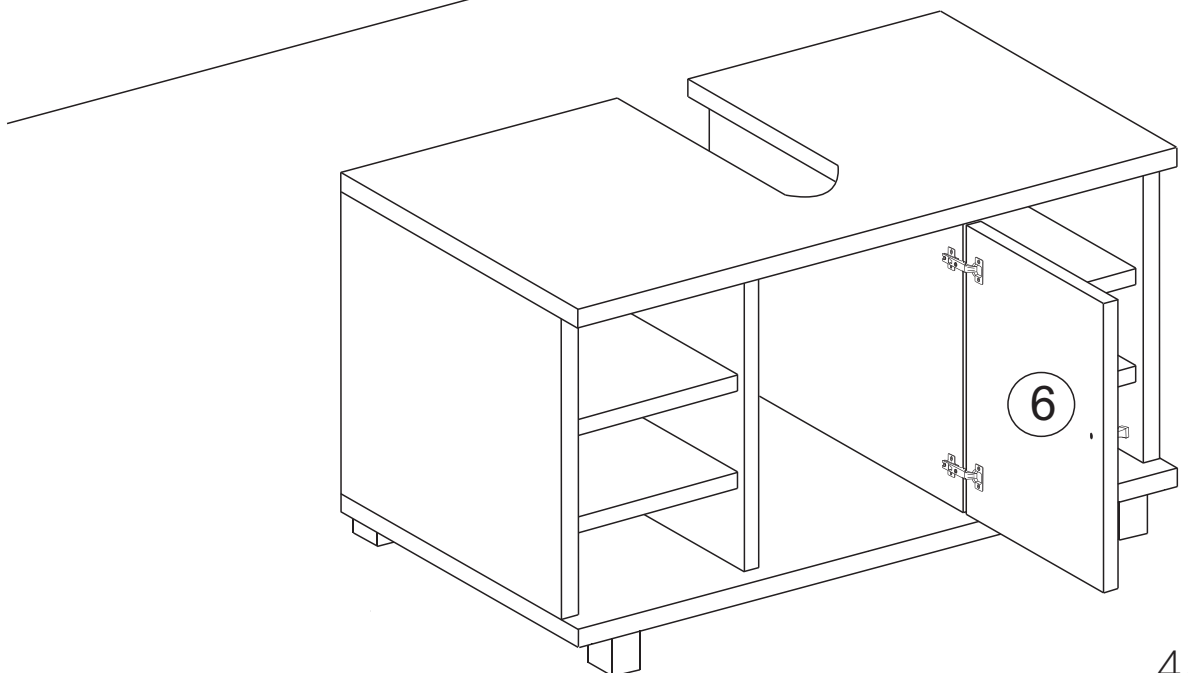

MÖBEL 4269

WASCHTISCH FYNN

MÖBEL 4269 WASCHTISCH FYNN

MÖBEL 4269 WASCHTISCH FYNN

 (A1) 8x30mm x4	 (C1) 6,3x34mm x8	 (D) 18mm x8
 (D1) 15mm x8	 (L) x2	 (J) x16
 (E6) 4*14mm x4	 (I2) x1	 (E4) 4*16mm x4
 (E5) 3,5*16mm x16	 (H2) x9	 (Q1) x6
 (E3) 3*20mm x15	 (B) x8	 (R) x1
 (K2) x4	 (B1) 6,4x50mm x8	 (E18) M4*25mm x1
	 (U) x1	

No	B*b	X
1L+1R	408*300	1+1
2L+2R	408*284	1+1
3	800*320	1
4	800*320	1
5	234*280	4
6	400*296	1
7	176*282	1
8	422*250	2

MÖBEL 4269 WASCHTISCH FYNN

MÖBEL 4269 WASCHTISCH FYNN

MÖBEL 4269 WASCHTISCH FYNN

	
D1 15mm x8	D 18mm x8