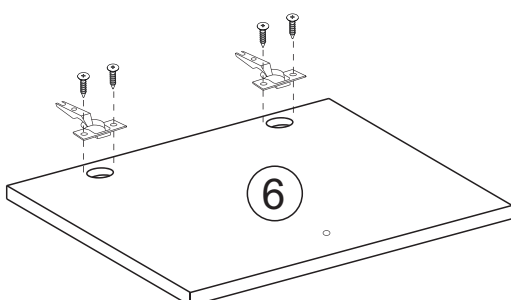

No	B*b	X
1L+1R	408*300	1+1
2L+2R	408*284	1+1
3	800*320	1
4	800*320	1
5	234*280	4
6	400*296	1
7	176*282	1
8	422*250	2

MÖBEL 4269 WASCHTISCH FYNN

MÖBEL 4269 WASCHTISCH FYNN

MÖBEL 4269 WASCHTISCH FYNN

	
D1 15mm x8	D 18mm x8

	
B1 6,4x50mm x8	B 12mm x8

MÖBEL 4269 WASCHTISCH FYNN

H2		x9
E3		3*20mm x15
Q1		x6

A=B

K2		x4	E5		3,5*16mm x16
-----------	--	----	-----------	---	--------------

E6		4*14mm x4	L		x2
-----------	--	-----------	----------	---	----

MÖBEL 4269 WASCHTISCH FYNN

 L2	x1	 E18	M4*25mm	x1	 U	x1
--	----	--	---------	----	---	----