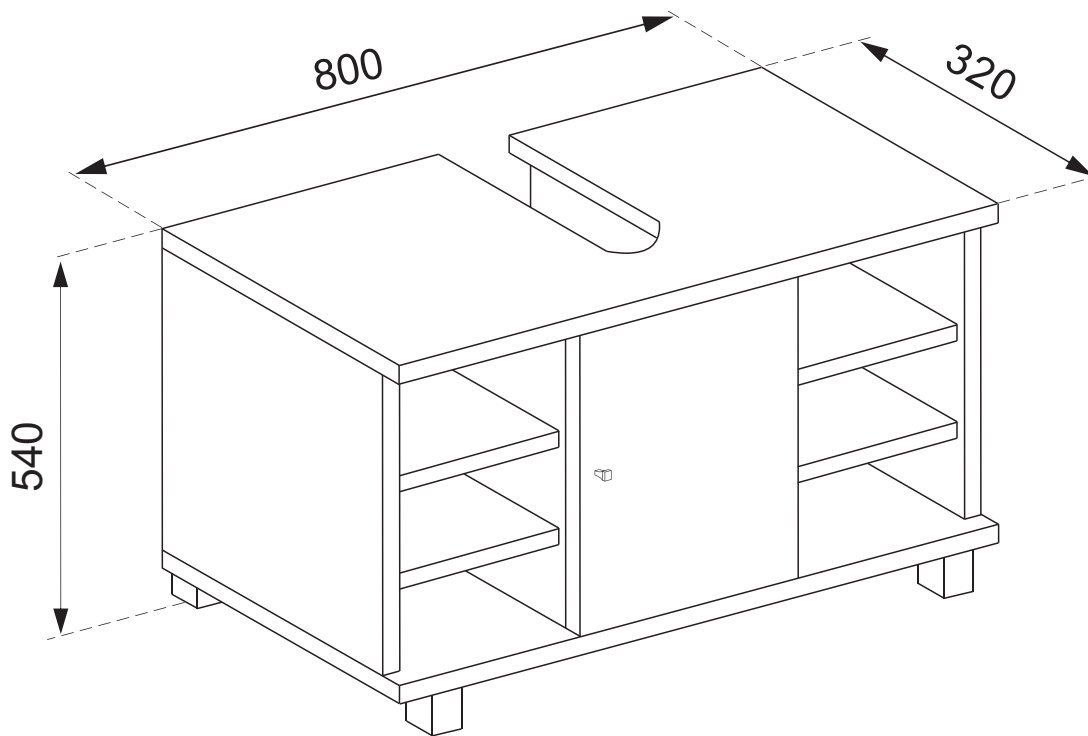

MÖBEL 4269

WASCHTISCH FYNN

MÖBEL 4269 WASCHTISCH FYNN

MÖBEL 4269 WASCHTISCH FYNN

 (A1) 8x30mm x4	 (C1) 6,3x34mm x8	 (D) 18mm x8
 (D1) 15mm x8	 (L) x2	 (J) x16
 (E6) 4*14mm x4	 (I2) x1	 (E4) 4*16mm x4
 (E5) 3,5*16mm x16	 (H2) x9	 (Q1) x6
 (E3) 3*20mm x15	 (B) x8	 (R) x1
 (K2) x4	 (B1) 6,4x50mm x8	 (E18) M4*25mm x1
	 (U) x1	

No	B*b	X
1L+1R	408*300	1+1
2L+2R	408*284	1+1
3	800*320	1
4	800*320	1
5	234*280	4
6	400*296	1
7	176*282	1
8	422*250	2

MÖBEL 4269 WASCHTISCH FYNN

MÖBEL 4269 WASCHTISCH FYNN

MÖBEL 4269 WASCHTISCH FYNN

	
D1 15mm x8	D 18mm x8

	
B1 6,4x50mm x8	B 12mm x8

MÖBEL 4269 WASCHTISCH FYNN

H2		x9
E3		3*20mm x15
Q1		x6

A=B

K2		x4	E5		3,5*16mm x16
-----------	--	----	-----------	---	--------------

E6		4*14mm x4	L		x2
-----------	--	-----------	----------	---	----

MÖBEL 4269 WASCHTISCH FYNN

 L2	x1	 E18	M4*25mm	x1	 U	x1
--	----	--	---------	----	---	----