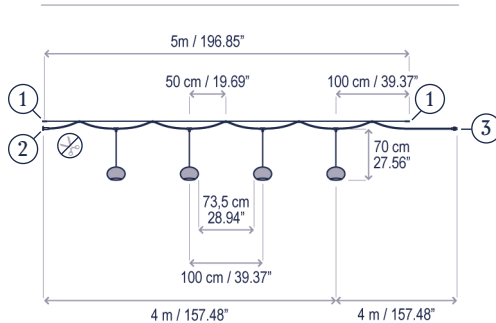

Garota Catenary S/27/4L Outdoor

Diseño / Design:

Alex Fernández Camps | Gonzalo Milà / 2015

Tipología: Suspensión

Typology: Pendant lamp

Ambiente: Exterior

Environment: Outdoor

⊗ Este extremo NO puede ser cortado durante la instalación.
Edge NOT cuttable on field.

Descripción técnica / Technical description:

Peso Neto: 4,2 kg
Net Weight: 4,2 kg

1 Caja/Box | 67 x 67 x 25 cm | 0,1122 m³
Peso bruto / Gross Weight: 5,7 kg

Materiales: Aluminio, Acero Inoxidable, Polietileno, Fibra Sintética.