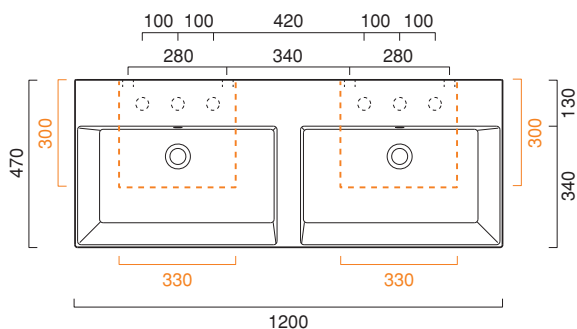

PREMIUM 120x47

CATALANO
THE ESSENCE OF CERAMICS

cod. 112VPD00

Installazione sospesa ad appoggio o su mobile.
It can be installed wall-hung, sit-on or base cabinet.
Hängend, aufliegend oder auf Möbel installierbar.

cod. 5P12VP00

Portasciugamani in ottone cromato.
Chrome brass towel rail.
Handtuchhalter aus messing verchromt.

CE EN 14688 - CL20

Tutti i diritti sulla presente scheda appartengono a Ceramica Catalano S.p.A. in via esclusiva. È vietata la copia, la pubblicazione, la distribuzione o la riproduzione (anche parziale), se non autorizzata per iscritto.
All rights in the present form belong exclusively to Ceramica Catalano S.p.A. It is strictly forbidden to copy, publish, distribute or reproduce it (including any partial reproduction), without prior written permission.