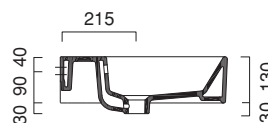

PREMIUM 120x47

CATALANO
THE ESSENCE OF CERAMICS

cod. 112VPD00

Installazione sospesa ad appoggio o su mobile.
It can be installed wall-hung, sit-on or base cabinet.
Hängend, aufliegend oder auf Möbel installierbar.

cod. 5P12VP00

Portasciugamani in ottone cromato.
Chrome brass towel rail.
Handtuchhalter aus messing verchromt.

CE EN 14688 - CL20

Tutti i diritti sulla presente scheda appartengono a Ceramica Catalano S.p.A. in via esclusiva. È vietata la copia, la pubblicazione, la distribuzione o la riproduzione (anche parziale), se non autorizzata per iscritto.
All rights in the present form belong exclusively to Ceramica Catalano S.p.A. It is strictly forbidden to copy, publish, distribute or reproduce it (including any partial reproduction), without prior written permission.