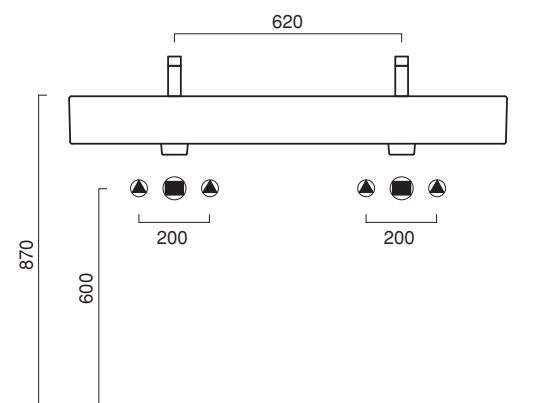

PREMIUM 120x47

CATALANO
THE ESSENCE OF CERAMICS

cod. 112VPD00

Installazione sospesa ad appoggio o su mobile.
It can be installed wall-hung, sit-on or base cabinet.
Hängend, aufliegend oder auf Möbel installierbar.

cod. 5P12VP00

Portasciugamani in ottone cromato.
Chrome brass towel rail.
Handtuchhalter aus messing verchromt.

CE EN 14688 - CL20

Tutti i diritti sulla presente scheda appartengono a Ceramica Catalano S.p.A. in via esclusiva. È vietata la copia, la pubblicazione, la distribuzione o la riproduzione (anche parziale), se non autorizzata per iscritto.
All rights in the present form belong exclusively to Ceramica Catalano S.p.A. It is strictly forbidden to copy, publish, distribute or reproduce it (including any partial reproduction), without prior written permission.