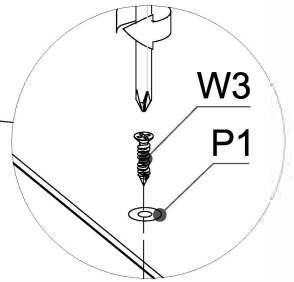

6

DE Sie benötigen für die Montage:
EN You need for fitting-up:
PL Niezbędne do montażu:

DE Länge A = Länge B
EN Length A = Length B
PL Długość A = Długość B