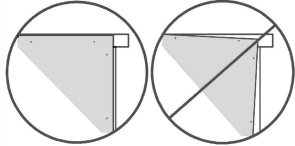

DE Länge A = Länge B
EN Length A = Length B
PL Długość A = Długość B