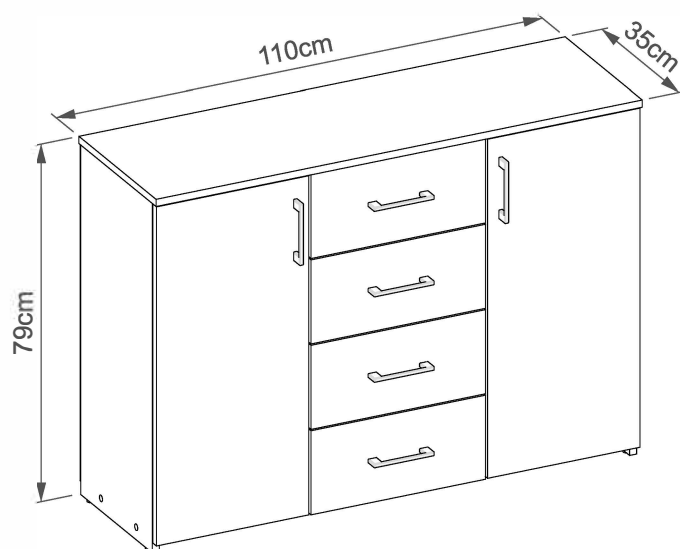

DE **WICHTIGE INFORMATIONEN!**

Lesen Sie die Sicherheitshinweise Sorgfältig durch, bevor Sie das Produkt verwenden.
Bitte Lesen Sie die Bedienungsanleitung und speichern Sie es für die zukünftige Verwendung.

EN **IMPORTANT INFORMATION!**

Please read the entire manual carefully before starting to assemble and/or using this product.
Follow the manual thoroughly and keep it for further reference.

PL **WAŻNE INFORMACJE!**

Przed użyciem produktu należy dokładnie zapoznać się ze wskazówkami bezpieczeństwa.
Należy zapoznać się z instrukcją obsługi i zachować ją do użytku w przyszłości.

Wszelkie prawa autorskie do instrukcji montażu należą firmie. Zabrania się kopiowania tekstów, ich fragmentów, obrazów, zdjęć, fragmentów instrukcji, bądź jakiegokolwiek innego wykraczającego poza zwykły użytek wykorzystywania powyższych instrukcji lub jej fragmentów bez zgody właściciela. Wszelkie formy naruszenia praw autorskich skutkować będą dochodzeniem roszczeń odszkodowawczych na drodze postępowania sądowego.