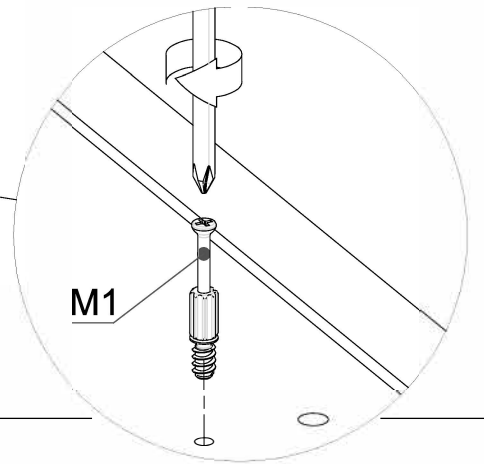

► **7** DE Sie benötigen für die Montage:
EN You need for fitting-up:
PL Niezbędne do montażu: