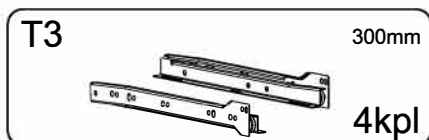

NR 2

TEIL/PART/LP	GRÖSSE/SIZE/WYMIAR	ANZ./QTY./IL.
4L	743x323x16mm	1
4P	743x323x16mm	1
5	396x187x16mm	4
6L	754x346x16mm	1
6P	754x346x16mm	1
10	760x349x3mm	2
11	760x398x3mm	1

► **1** DE Sie benötigen für die Montage:
 EN You need for fitting-up:
 PL Niezbędne do montażu: