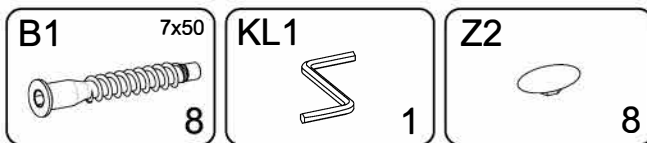

▶ 4

DE Sie benötigen für die Montage:
EN You need for fitting-up:
PL Niezbędne do montażu: