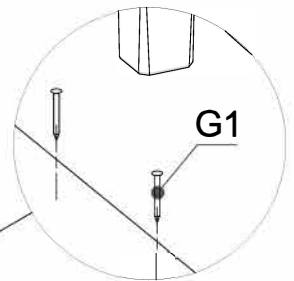

6

DE Sie benötigen für die Montage:
EN You need for fitting-up:
PL Niezbędne do montażu:

DE Länge A = Länge B
EN Length A = Length B
PL Długość A = Długość B