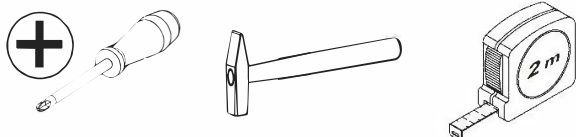

DE **WICHTIGE INFORMATIONEN!**

Lesen Sie die Sicherheitshinweise Sorgfältig durch, bevor Sie das Produkt verwenden.
Bitte Lesen Sie die Bedienungsanleitung und speichern Sie es für die zukünftige Verwendung.

EN **IMPORTANT INFORMATION!**

Please read the entire manual carefully before starting to assemble and/or using this product.
Follow the manual thoroughly and keep it for further reference.

PL **WAŻNE INFORMACJE!**

Przed użyciem produktu należy dokładnie zapoznać się ze wskazówkami bezpieczeństwa.
Należy zapoznać się z instrukcją obsługi i zachować ją do użytku w przyszłości.

Wszelkie prawa autorskie do instrukcji montażu należą firmie. Zabrania się kopiowania tekstów, ich fragmentów, obrazów, zdjęć, fragmentów instrukcji, bądź jakiegokolwiek innego wykraczającego poza zwykły użytek wykorzystywania powyższych instrukcji lub jej fragmentów bez zgody właściciela. Wszelkie formy naruszenia praw autorskich skutkować będą dochodzeniem roszczeń odszkodowawczych na drodze postępowania sądowego.