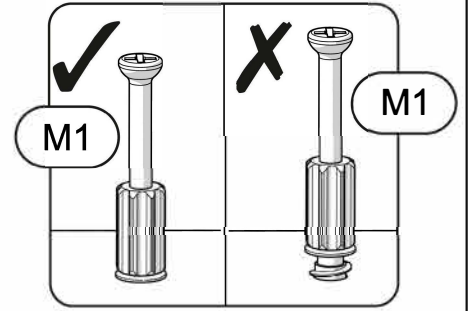

► **7** DE Sie benötigen für die Montage:
EN You need for fitting-up:
PL Niezbędne do montażu: