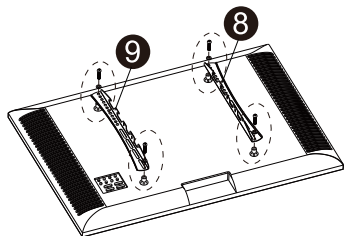

(b) For Irregular-backed (Rounded) TV
 (b) 曲面テレビ用
 (b) 电视背面不平整时选用的安装方式

Bracket
ブラケット
挂杆

Long Screw
長いネジ
长螺丝

Washer
ワッシャー
金属垫片

Spacer
スペーサー
隙垫圈

The back of the TV
テレビの裏側
电视机背面

Easy to install

Attach the TV Brackets

(a) For Flat-backed

(a) 薄型テレビ用

(a) 电视背面平整时选用的安装方式

M-E x4

M-A x4
OR
M-C x4

(b) For Irregular -backed (Rounded)TV

(b) 曲面テレビ用

(b) 电视背面不平整时选用的安装方式

M-B x4
OR
M-D x4

M-F x4 or M-G x4 or
M-F + M-G x4

Easy to install

Attach the TV Brackets

(c) For irregular-backed TVs

(c) 不規則バックプレートテレビへの適用

(c) 适用于不规则背板电视

M-E x4