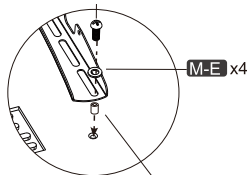

(b) For Irregular-backed (Rounded) TV
 (b) 曲面テレビ用
 (b) 电视背面不平整时选用的安装方式

Bracket
ブラケット
挂杆

Long Screw
長いネジ
长螺丝

Washer
ワッシャー
金属垫片

Spacer
スペーサー
隙垫圈

The back of the TV
テレビの裏側
电视机背面

Easy to install

Attach the TV Brackets

(a) For Flat-backed

(a) 薄型テレビ用

(a) 电视背面平整时选用的安装方式

M-E x4

M-A x4
OR
M-C x4

(b) For Irregular -backed (Rounded)TV

(b) 曲面テレビ用

(b) 电视背面不平整时选用的安装方式

M-B x4
OR
M-D x4

M-F x4 or M-G x4 or
M-F + M-G x4

Easy to install

Attach the TV Brackets

(c) For irregular-backed TVs

(c) 不規則バックプレートテレビへの適用

(c) 适用于不规则背板电视

M-E x4