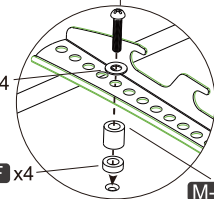

(b) For Irregular-backed (Rounded) TV
 (b) 曲面テレビ用
 (b) 电视背面不平整时选用的安装方式

Bracket
ブラケット
挂杆

Long Screw
長いネジ
长螺丝

Washer
ワッシャー
金属垫片

Spacer
スペーサー
隙垫圈

The back of the TV
テレビの裏側
电视机背面

Easy to install

Attach the TV Brackets

(a) For Flat-backed

(a) 薄型テレビ用

(a) 电视背面平整时选用的安装方式

M-E x4

M-A x4
OR
M-C x4

(b) For Irregular -backed (Rounded)TV

(b) 曲面テレビ用

(b) 电视背面不平整时选用的安装方式

M-B x4
OR
M-D x4

M-F x4 or M-G x4 or
M-F + M-G x4

Easy to install

Attach the TV Brackets

(c) For irregular-backed TVs

(c) 不規則バックプレートテレビへの適用

(c) 适用于不规则背板电视

M-E x4

M-F x4

M-B x4
OR
M-D x4

M-G x4

(d) For TVs cable in the middle

(d) 中間のテレビケーブルに適用する

(d) 适用于中间的电视电缆

M-E x4

M-F x4