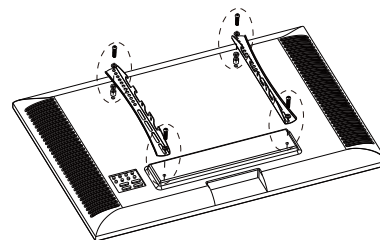

(a) For Flat-backed

(a) 薄型テレビ用

(a) 电视背面平整时选用的安装方式

M-E x4

M-A x4
OR
M-C x4

(b) For Irregular -backed (Rounded)TV

(b) 曲面テレビ用

(b) 电视背面不平整时选用的安装方式

M-B x4
OR
M-D x4

M-F x4 or M-G x4 or
M-F + M-G x4

Easy to install

Attach the TV Brackets

(c) For irregular-backed TVs

(c) 不規則バックプレートテレビへの適用

(c) 适用于不规则背板电视

M-E x4