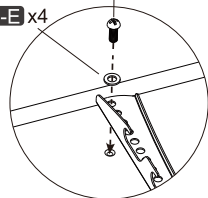

Choose the suitable length screws
 必要な長さのネジを選んでください。
 选择适用于您电视的螺丝

M6

M8

Bracket
ブラケット
挂杆

Short Screw
短いネジ
短螺丝

Washer
ワッシャー
金属垫片

(a) For Flat-backed TV
 (a) 薄型テレビ用
 (a) 电视背面平整时选用的安装方式

The back of the TV
テレビの裏側
电视机背面

(b) For Irregular-backed (Rounded) TV
 (b) 曲面テレビ用
 (b) 电视背面不平整时选用的安装方式

Bracket
ブラケット
挂杆

Long Screw
長いネジ
长螺丝

Washer
ワッシャー
金属垫片

Spacer
スペーサー
隙垫圈

The back of the TV
テレビの裏側
电视机背面

Easy to install

Attach the TV Brackets

(a) For Flat-backed

(a) 薄型テレビ用

(a) 电视背面平整时选用的安装方式

M-E x4

M-A x4
OR
M-C x4

(b) For Irregular -backed (Rounded)TV

(b) 曲面テレビ用

(b) 电视背面不平整时选用的安装方式