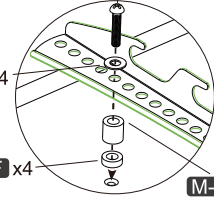

M-B x4
OR
M-D x4

M-F x4 or M-G x4 or
M-F + M-G x4

Easy to install

Attach the TV Brackets

(c) For irregular-backed TVs

(c) 不規則バックプレートテレビへの適用

(c) 适用于不规则背板电视

M-E x4

M-F x4

M-B x4
OR
M-D x4

M-G x4

(d) For TVs cable in the middle

(d) 中間のテレビケーブルに適用する

(d) 适用于中间的电视电缆

M-E x4

M-F x4

M-B x4
OR
M-D x4

M-G x4

Easy to install

1

Please put the Part A 0.5 inches away from the edge of the base

6

Easy to install

2