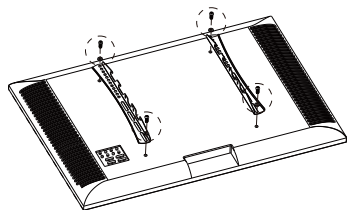

(b) For Irregular-backed (Rounded) TV
 (b) 曲面テレビ用
 (b) 电视背面不平整时选用的安装方式

Bracket
ブラケット
挂杆

Long Screw
長いネジ
长螺丝

Washer
ワッシャー
金属垫片

Spacer
スペーサー
隙垫圈

The back of the TV
テレビの裏側
电视机背面

Easy to install

Attach the TV Brackets

(a) For Flat-backed

(a) 薄型テレビ用

(a) 电视背面平整时选用的安装方式

M-E x4

M-A x4
OR
M-C x4

(b) For Irregular -backed (Rounded)TV

(b) 曲面テレビ用

(b) 电视背面不平整时选用的安装方式