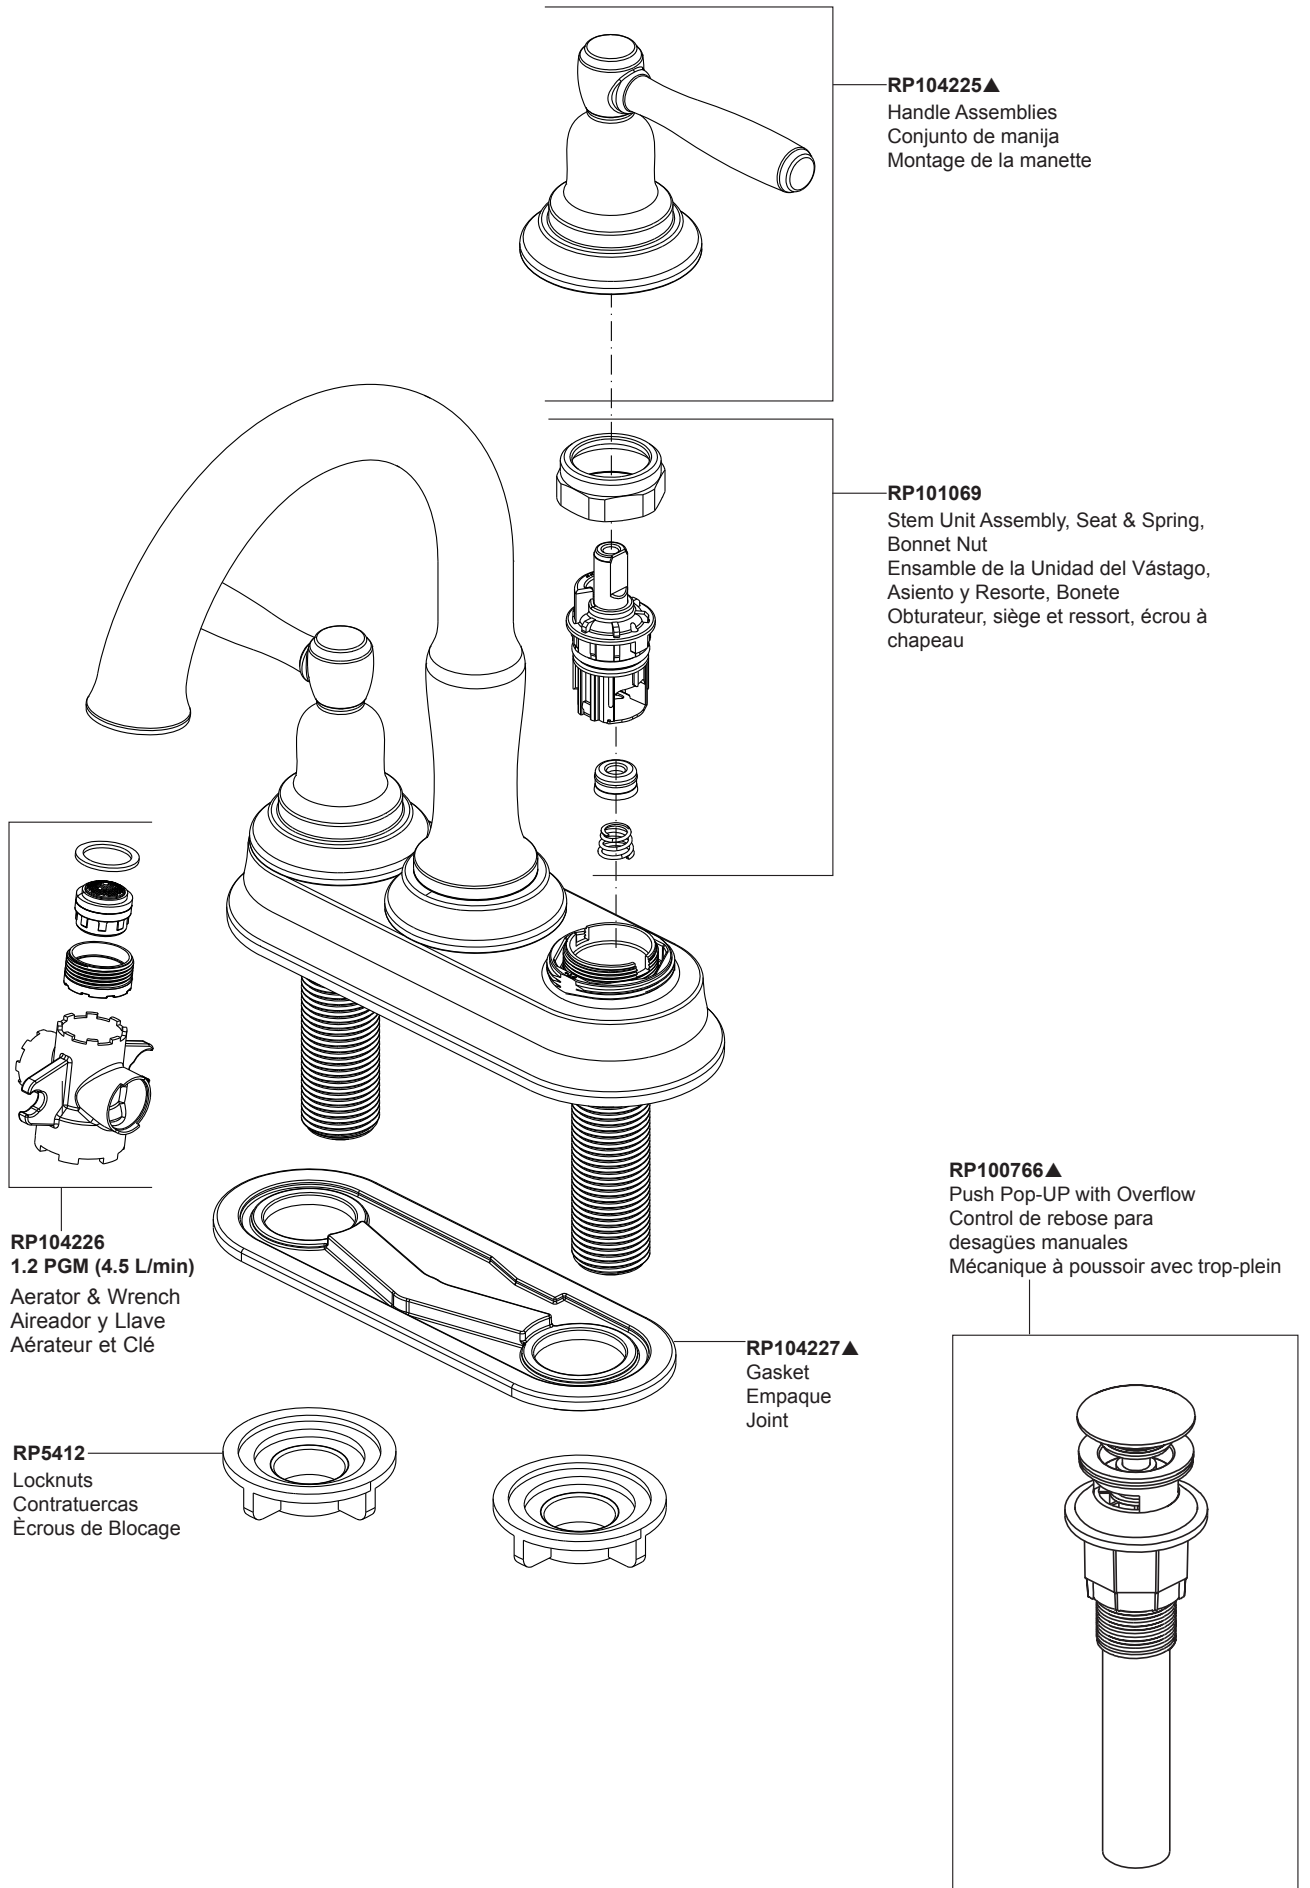

Models/Modelos/Modèles

25985LF-▲

Series/Series/Seria

Roe™

RP104225▲
Handle Assemblies
Conjunto de manija
Montage de la manette

RP101069
Stem Unit Assembly, Seat & Spring,
Bonnet Nut
Ensamble de la Unidad del Vástago,
Asiento y Resorte, Bonete
Obtuteur, siège et ressort, écrou à
chapeau

RP104226
1.2 PGM (4.5 L/min)
Aerator & Wrench
Aireador y Llave
Aérateur et Clé

RP5412
Locknuts
Contratuercas
Écrous de Blocage

RP104227▲
Gasket
Empaque
Joint

RP100766▲
Push Pop-UP with Overflow
Control de rebose para
desagües manuales
Mécanique à poussoir avec trop-plein