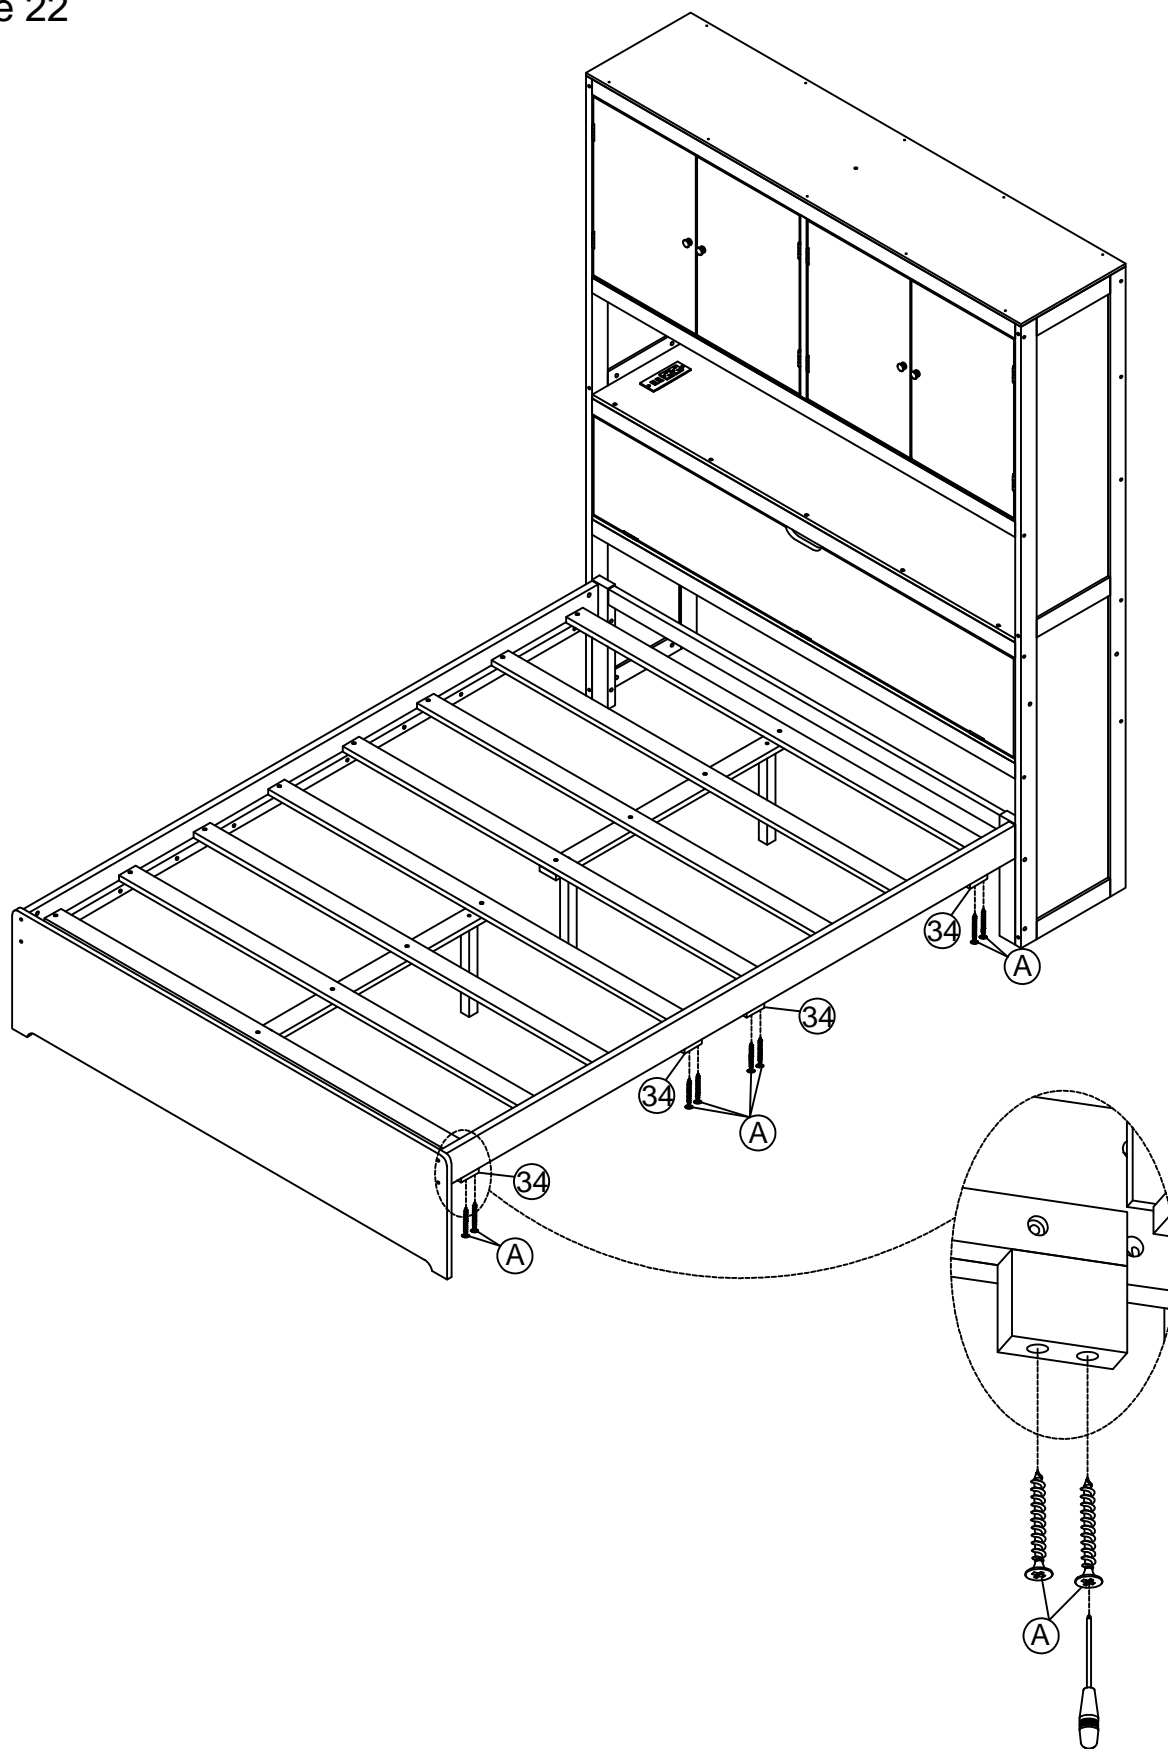

*Fixez d'abord les 2 pièces 21 à l'avant et à l'extrémité du cadre entre la tête de lit.
Fixez ensuite la partie restante 21 à égale distance entre la tête de lit*

A

Ø4x30

24PCS

Step 22
Étape 22

A

Ø4x30

8PCS

Step 23
Étape 23

U	Ø6.5x35		20PCS
----------	---------	---	-------

Step 24
Étape 24

M	Ø8x30		8PCS	V	Ø12x10		20PCS
----------	-------	---	------	----------	--------	---	-------

Step 25
Étape 25

A	Ø4x30		16PCS	X		8PCS
----------	-------	---	-------	----------	---	------