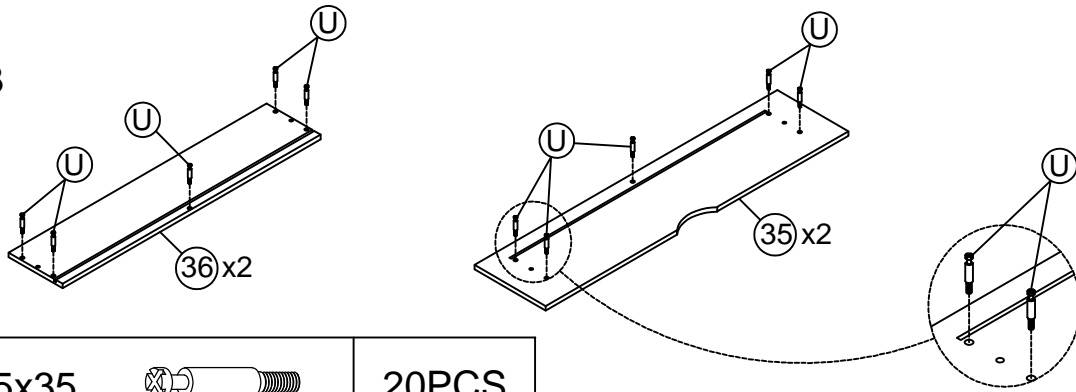

*Fixez d'abord les 2 pièces 21 à l'avant et à l'extrémité du cadre entre la tête de lit.
Fixez ensuite la partie restante 21 à égale distance entre la tête de lit*

A

Ø4x30

24PCS

Step 22
Étape 22

A

Ø4x30

8PCS

Step 23
Étape 23

U	Ø6.5x35		20PCS
----------	---------	---	-------

Step 24
Étape 24

M	Ø8x30		8PCS	V	Ø12x10		20PCS
----------	-------	---	------	----------	--------	---	-------

Step 25
Étape 25

A	Ø4x30		16PCS	X		8PCS
----------	-------	---	-------	----------	---	------