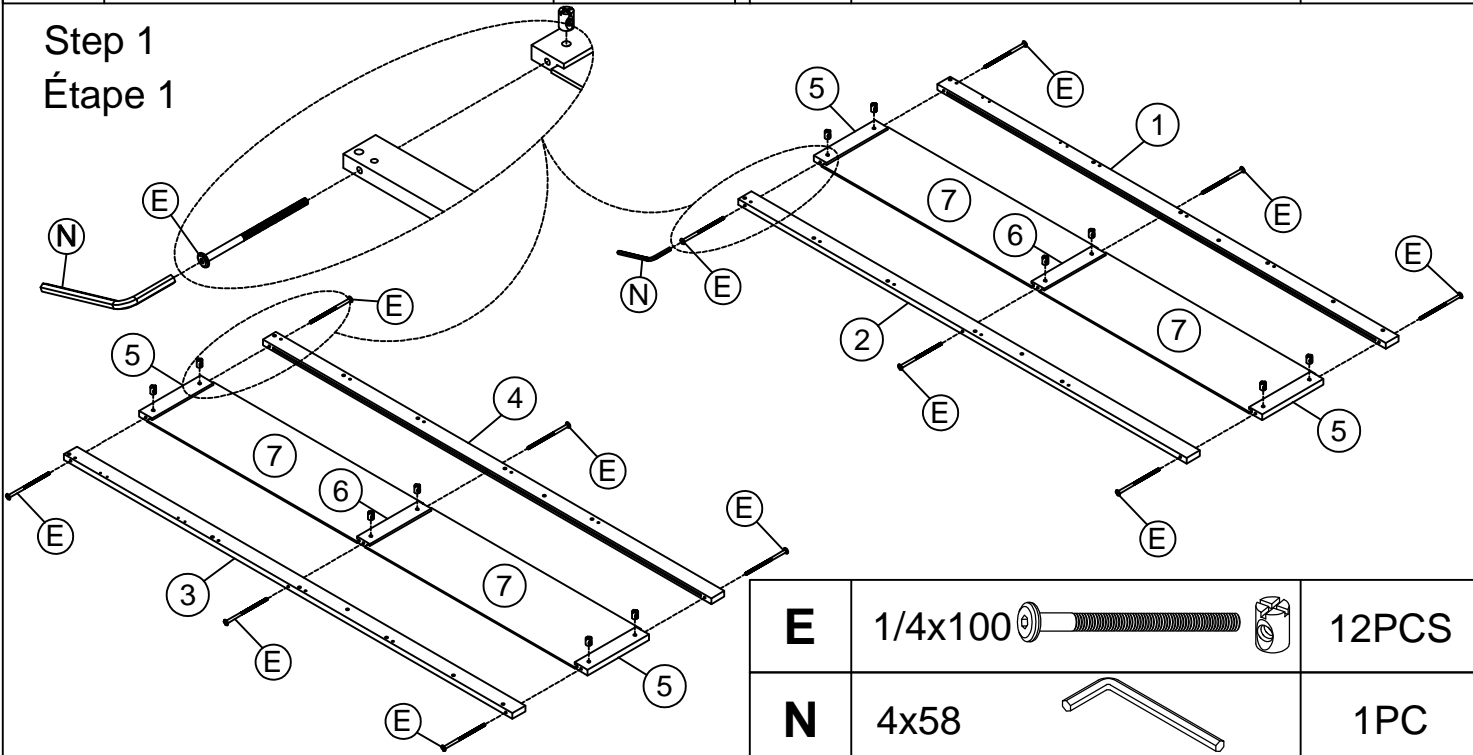

HARDWARE LIST/LISTE DU MATÉRIEL

A	Ø4x30		56PCS		N	4x58		1PC
B	Ø4x20		30PCS		O	Ø4x25		4PCS
C	Ø4x15		50PCS		P	Ø28x27		4PCS
D	Ø3.5x12		24PCS		Q			2PCS
E	1/4x100		16PCS		R	6.5x50		4PCS
F	1/4x65		26PCS		S	1/4x25		4PCS
G	1/4x40		1PC		T			1PC
H	1/4x65		4PCS		U	Ø6.5x35		20PCS
J	1/4x25		4PCS		V	Ø12x10		20PCS
K	Ø10x40		20PCS		X			8PCS
L	Ø10x30		4PCS		Y	44x17x14		6PCS
M	Ø8x30		8PCS		Z	Ø3x15		20PCS
I	30x25x25		2PCS		W	Ø4x38		2PCS

Step 1
Étape 1

E	1/4x100		12PCS
N	4x58		1PC