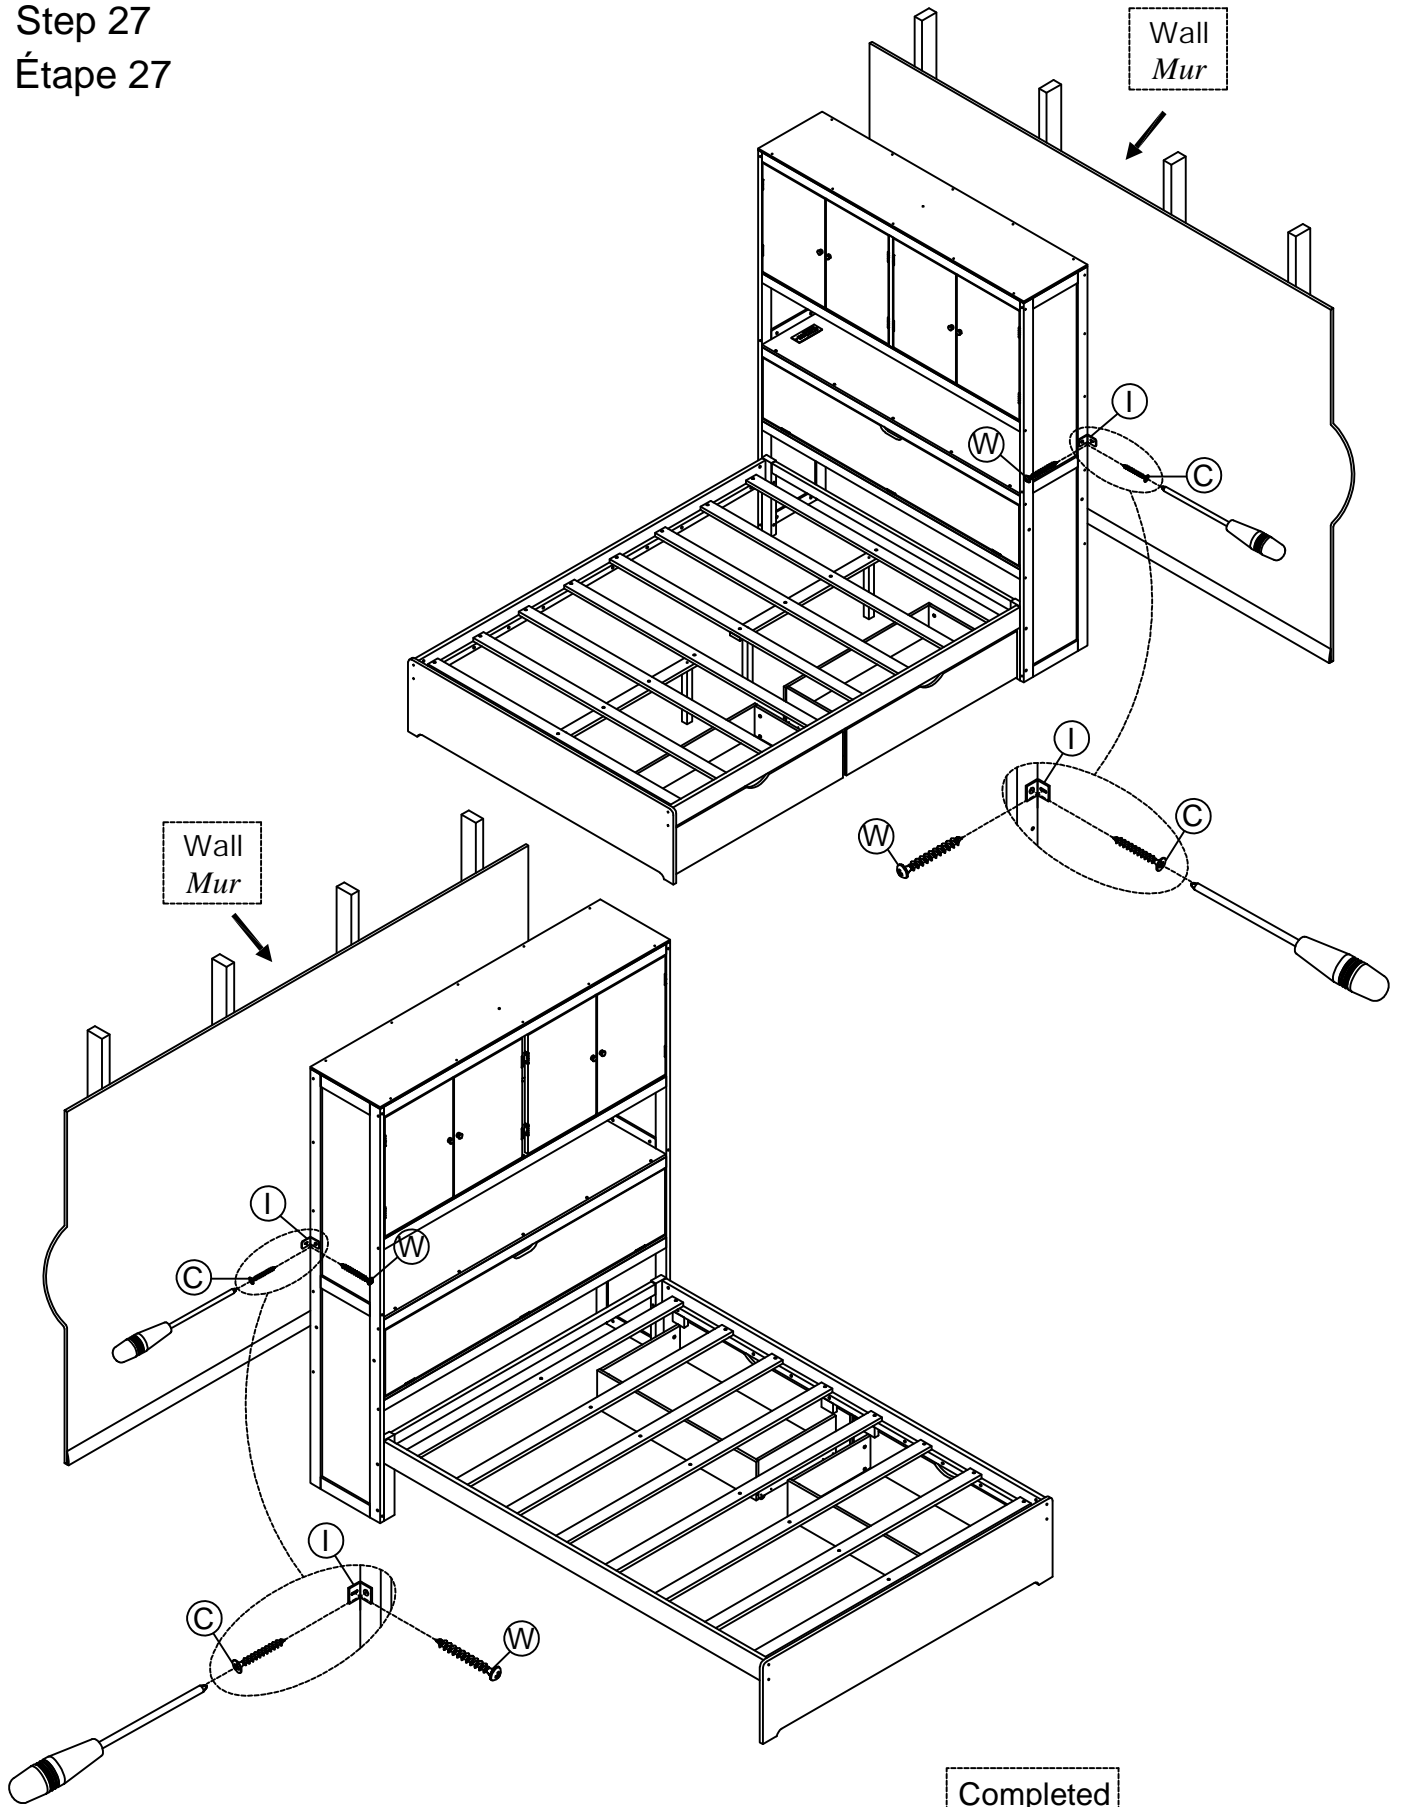

Step 20
Étape 20

S	1/4x25		4PCS	N	4x58		1PC
R	6.5x50		4PCS				

Step 21 Étape 21

First attach 2 pcs part 21 to the front and end of the frame between headboard.
Then attach the remaining part 21 equidistantly between headboard

*Fixez d'abord les 2 pièces 21 à l'avant et à l'extrémité du cadre entre la tête de lit.
Fixez ensuite la partie restante 21 à égale distance entre la tête de lit*

A

Ø4x30

24PCS

Step 22
Étape 22

A

Ø4x30

8PCS

Step 23
Étape 23

U	Ø6.5x35		20PCS
----------	---------	---	-------

Step 24
Étape 24

M	Ø8x30		8PCS	V	Ø12x10		20PCS
----------	-------	---	------	----------	--------	---	-------

Step 25
Étape 25

A	Ø4x30		16PCS	X		8PCS
----------	-------	---	-------	----------	---	------

Step 26
Étape 26

Completed
Complété

Step 27
Étape 27

W	Ø4x38		2PCS				
C	Ø4x15		2PCS	I	30x25x25		2PCS