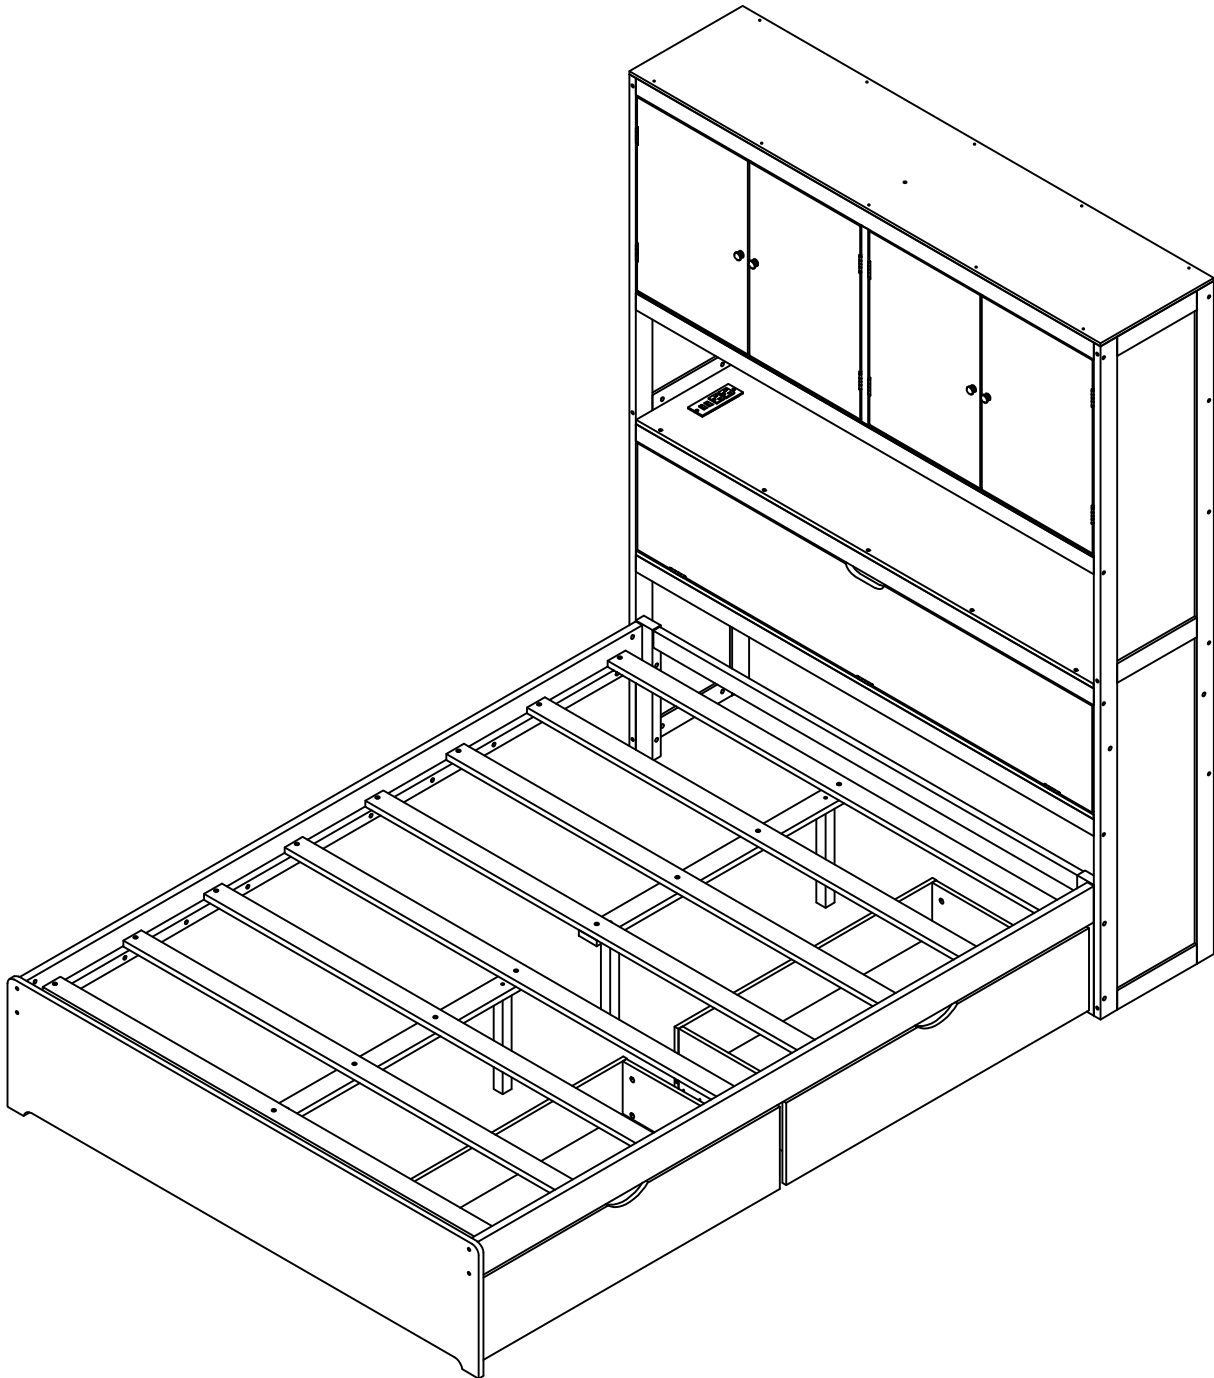

ASSEMBLY INSTRUCTIONS
INSTRUCTIONS DE MONTAGE

FULL BED
LIT COMPLET

7	Side frame panels Panneaux latéraux du cadre		4pcs	23	Back headboard panel Panneau arrière de la tête de lit		1pc
9	Top headboard panel Panneau supérieur de la tête de lit		1pc	24	Back headboard panel Panneau arrière de la tête de lit		2pcs
10	Headboard panel Panneau de tête de lit		1pc	30	Headboard panel Panneau de tête de lit		1pc
11	Headboard panel Panneau de tête de lit		1pc	32	Center rails support slats Les rails centraux supportent les lattes		2pcs
12	Headboard panel Panneau de tête de lit		1pc	33	Center rails support slats Les rails centraux supportent les lattes		4pcs
18	Front headboard panel Panneau avant de la tête de lit		1pc	34	Stoppers drawer Pattes médianes arrière gauche		4pcs
21	Slats Lattes		8pcs	38	Bottom drawer panel Panneau inférieur du tiroir		2pcs
22	Back headboard panel Panneau arrière de la tête de lit		1pc				