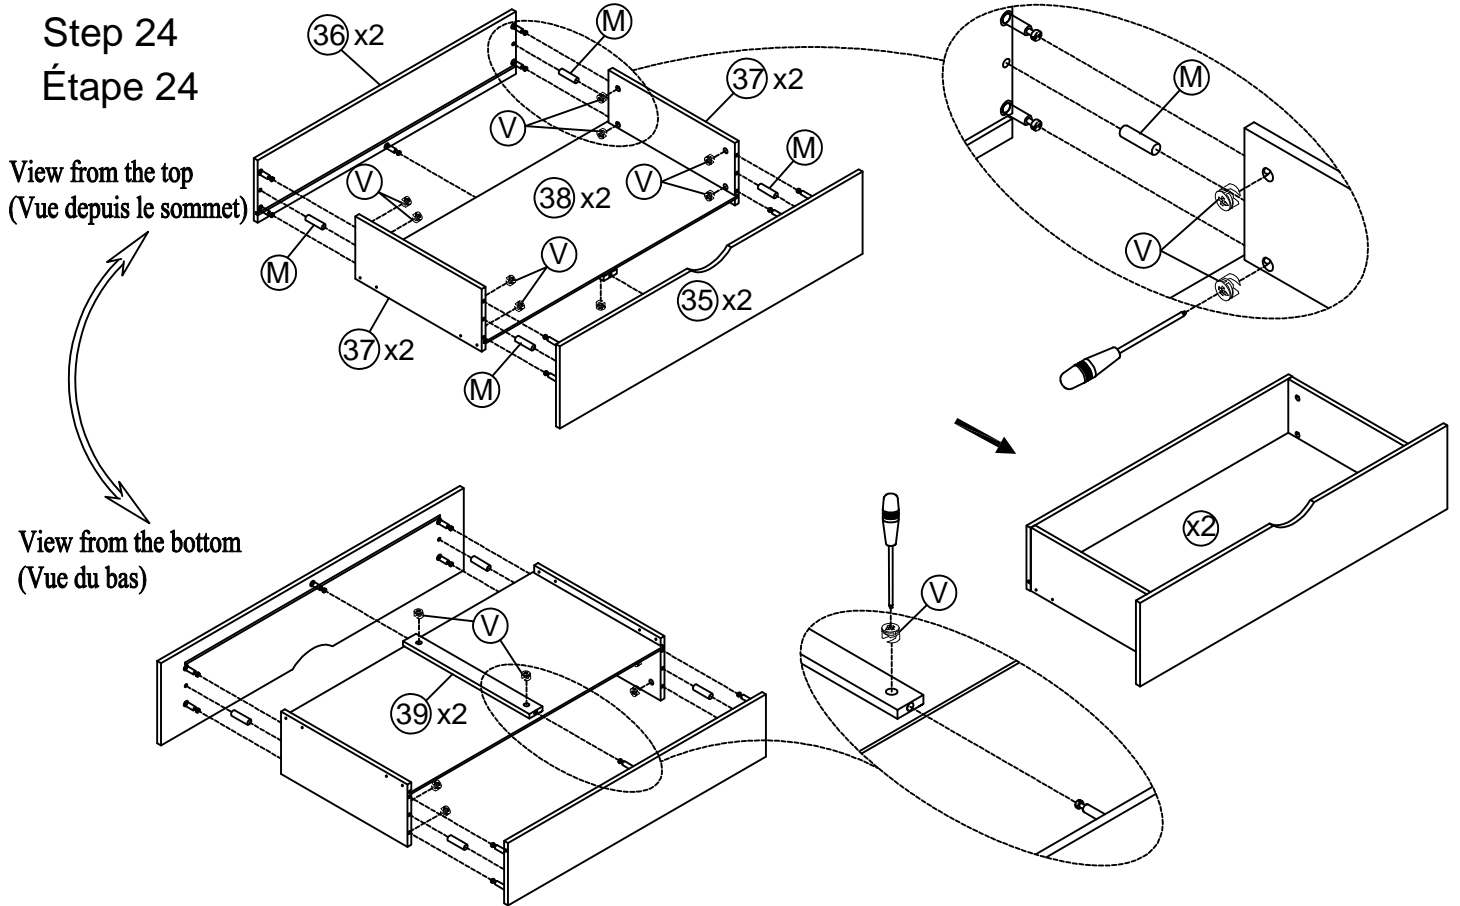

*Fixez d'abord les 2 pièces 21 à l'avant et à l'extrémité du cadre entre la tête de lit.
Fixez ensuite la partie restante 21 à égale distance entre la tête de lit*

A

Ø4x30

24PCS

Step 22
Étape 22

A

Ø4x30

8PCS

Step 23
Étape 23

U	Ø6.5x35		20PCS
----------	---------	---	-------

Step 24
Étape 24

M	Ø8x30		8PCS	V	Ø12x10		20PCS
----------	-------	---	------	----------	--------	---	-------

Step 25
Étape 25

A	Ø4x30		16PCS	X		8PCS
----------	-------	---	-------	----------	---	------