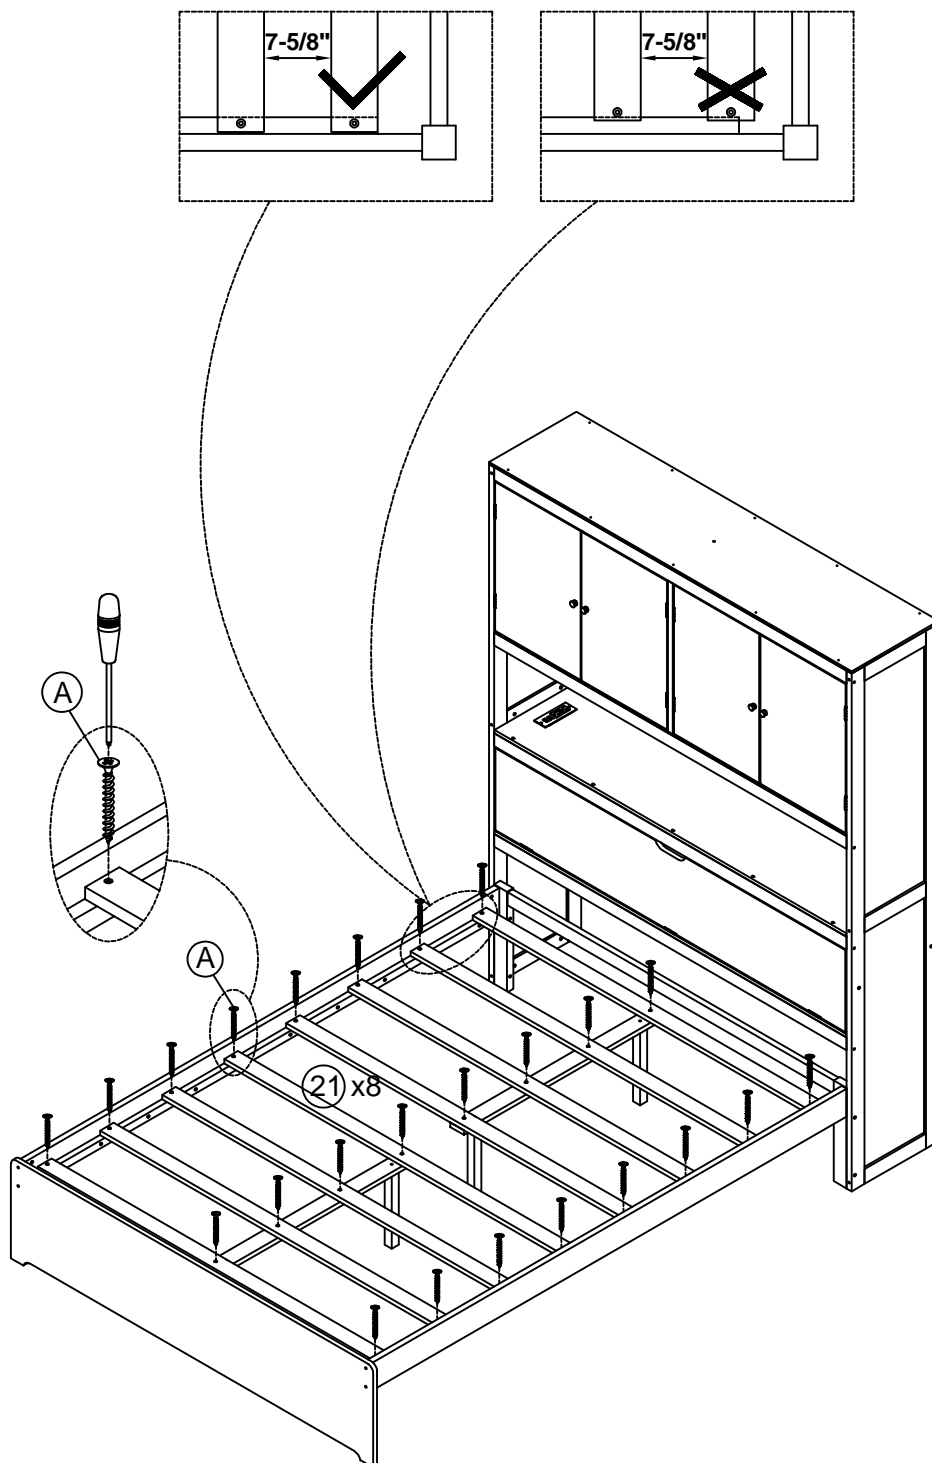

N	4x58		1PC				
E	1/4x100		2PCS	K	Ø10x40		2PCS

Step 18
Étape 18

				L	Ø10x30		4PCS
F	1/4x65		8PCS	N	4x58		1PC

Step 19
Étape 19

N	4x58		1PC	H	1/4x65		4PCS
----------	------	--	-----	----------	--------	--	------

Step 20
Étape 20

S	1/4x25		4PCS	N	4x58		1PC
R	6.5x50		4PCS				

Step 21 Étape 21

First attach 2 pcs part 21 to the front and end of the frame between headboard.
Then attach the remaining part 21 equidistantly between headboard

*Fixez d'abord les 2 pièces 21 à l'avant et à l'extrémité du cadre entre la tête de lit.
Fixez ensuite la partie restante 21 à égale distance entre la tête de lit*

A

Ø4x30

24PCS

Step 22
Étape 22

A

Ø4x30

8PCS