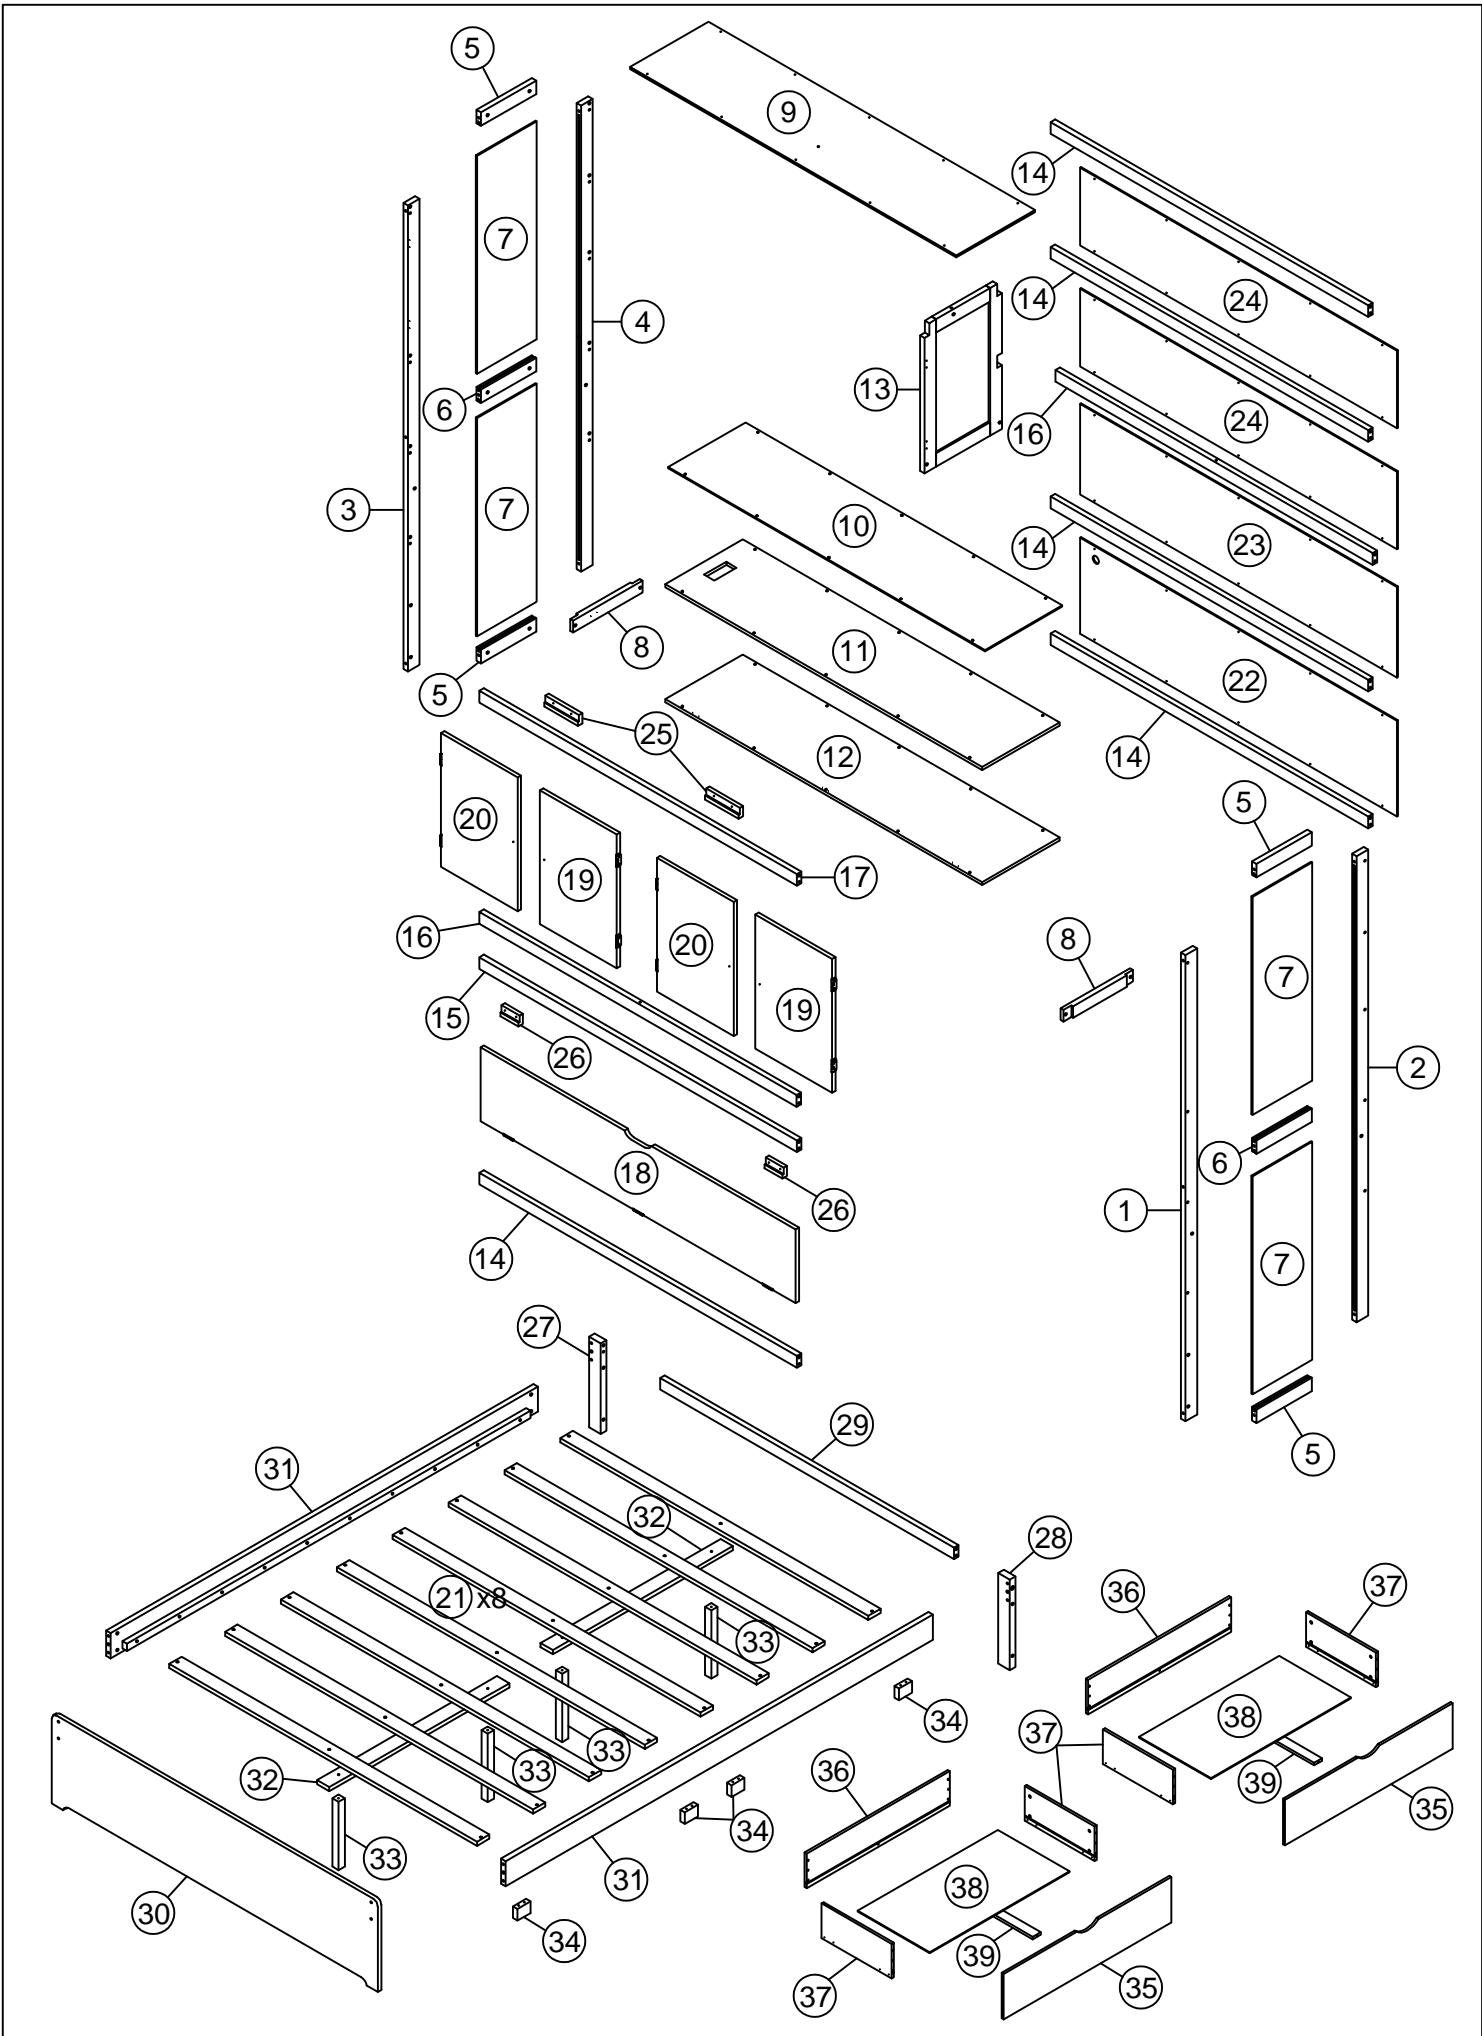

ASSEMBLY INSTRUCTIONS
INSTRUCTIONS DE MONTAGE

FULL BED
LIT COMPLET

7	Side frame panels Panneaux latéraux du cadre		4pcs	23	Back headboard panel Panneau arrière de la tête de lit		1pc
9	Top headboard panel Panneau supérieur de la tête de lit		1pc	24	Back headboard panel Panneau arrière de la tête de lit		2pcs
10	Headboard panel Panneau de tête de lit		1pc	30	Headboard panel Panneau de tête de lit		1pc
11	Headboard panel Panneau de tête de lit		1pc	32	Center rails support slats Les rails centraux supportent les lattes		2pcs
12	Headboard panel Panneau de tête de lit		1pc	33	Center rails support slats Les rails centraux supportent les lattes		4pcs
18	Front headboard panel Panneau avant de la tête de lit		1pc	34	Stoppers drawer Pattes médianes arrière gauche		4pcs
21	Slats Lattes		8pcs	38	Bottom drawer panel Panneau inférieur du tiroir		2pcs
22	Back headboard panel Panneau arrière de la tête de lit		1pc				