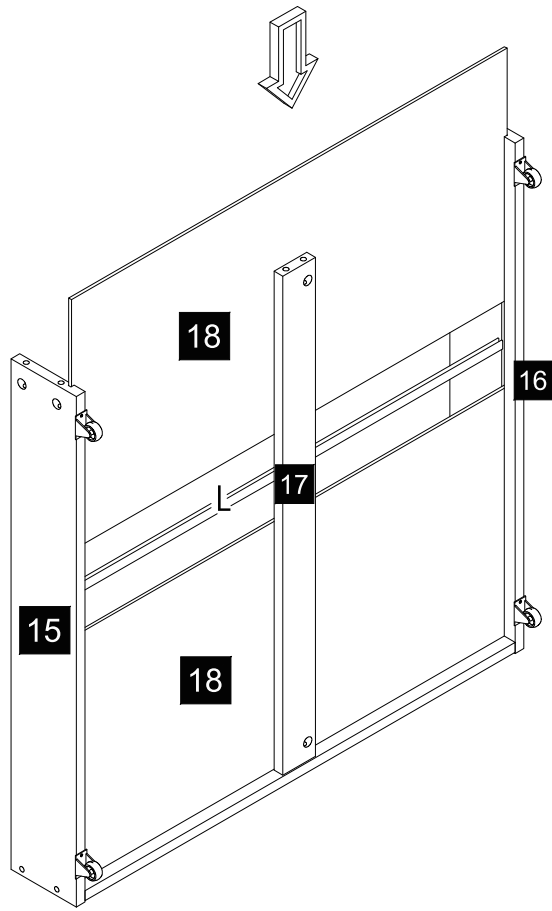

ASSEMBLY INSTRUCTION

Hardware List

A		M6X80	26pcs
B			26pcs
C		φ 8X30	40pcs
D		M6X90	4pcs
E		M6	8pcs
F		M6X140	2pcs
G		φ 6X80	4pcs
H			12pcs
J			12pcs
K		φ 7X50	8pcs
L			2pcs
M		φ 4X30	60pcs
N		4mm	1pc
O		8mm	2pcs
P		35mm	8pcs
Q		φ 3.5X16	16pcs

Detail View

Part List

1		2pcs
2		2pcs
3		2pcs
4		8pcs
5		4pcs
6		6pcs
7		2pcs
8		2pcs
10		1pc
11		2pcs
12		2pcs
13		2pcs
14		4pcs
15		2pcs
16		2pcs
17		2pcs
18		4pcs

1、

C		8*30	40
---	---	------	----

2、

A		M6*80	20
B			20

E	 m6	4
F	 M6*140	2

3、

4、

5、

E		m6	4
D		M6*90	4

6、

A		M6*80	6
B			6

7、

G		6* 80	4
---	---	-------	---

8、 x2

H		1510	2
J			12
K		7* 50	8
P		35 mm	8
Q		3.5*16	16

9、x2

L		2
---	---	---

10、x2

H		1510	10
---	---	------	----

11、