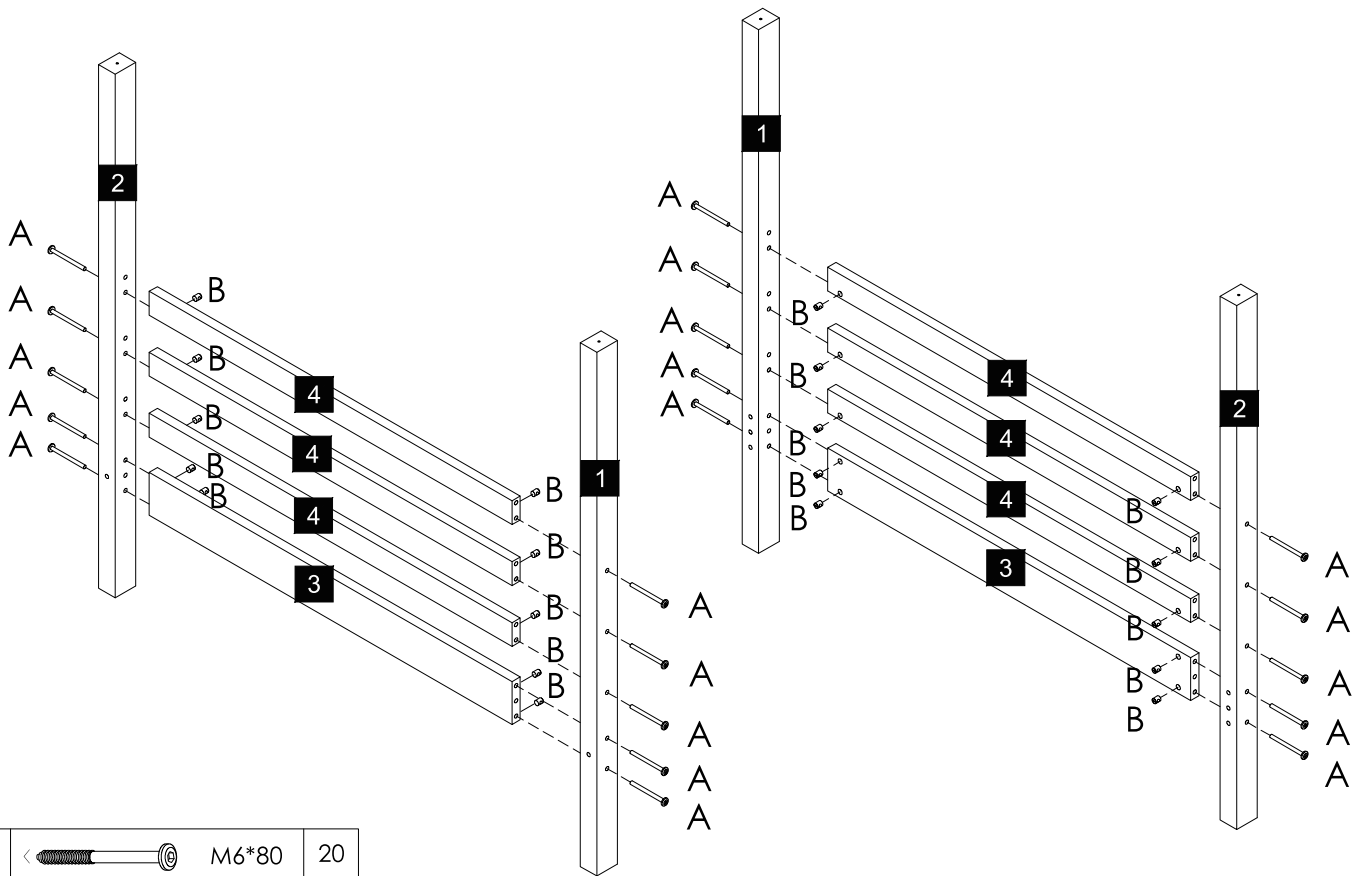

ASSEMBLY INSTRUCTION

Hardware List

A		M6X80	26pcs
B			26pcs
C		φ 8X30	40pcs
D		M6X90	4pcs
E		M6	8pcs
F		M6X140	2pcs
G		φ 6X80	4pcs
H			12pcs
J			12pcs
K		φ 7X50	8pcs
L			2pcs
M		φ 4X30	60pcs
N		4mm	1pc
O		8mm	2pcs
P		35mm	8pcs
Q		φ 3.5X16	16pcs

Detail View

Part List

1		2pcs
2		2pcs
3		2pcs
4		8pcs
5		4pcs
6		6pcs
7		2pcs
8		2pcs
10		1pc
11		2pcs
12		2pcs
13		2pcs
14		4pcs
15		2pcs
16		2pcs
17		2pcs
18		4pcs

1、

C		8*30	40
---	---	------	----

2、

A		M6*80	20
B			20

E	 m6	4
F	 M6*140	2

3、

4、

5、

E		m6	4
D		M6*90	4

6、

A		M6*80	6
B			6

7、

G		6* 80	4
---	---	-------	---

8、 x2

H		1510	2
J			12
K		7* 50	8
P		35 mm	8
Q		3.5*16	16

9、x2

L		2
---	---	---

10、x2

H		1510	10
---	---	------	----

11、