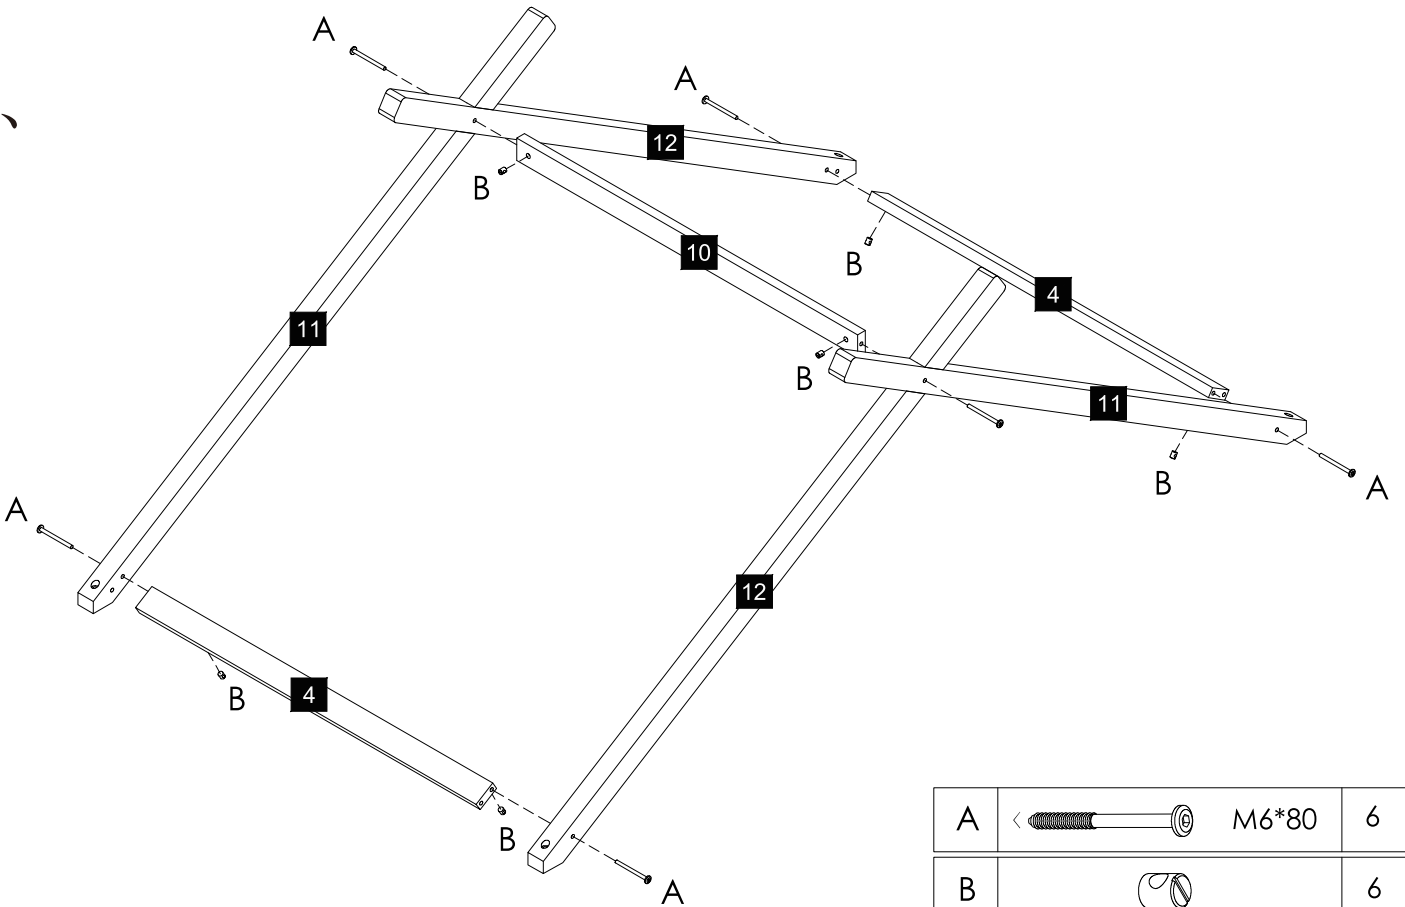

ASSEMBLY INSTRUCTION

Hardware List

A		M6X80	26pcs
B			26pcs
C		φ 8X30	40pcs
D		M6X90	4pcs
E		M6	8pcs
F		M6X140	2pcs
G		φ 6X80	4pcs
H			12pcs
J			12pcs
K		φ 7X50	8pcs
L			2pcs
M		φ 4X30	60pcs
N		4mm	1pc
O		8mm	2pcs
P		35mm	8pcs
Q		φ 3.5X16	16pcs

Detail View

Part List

1		2pcs
2		2pcs
3		2pcs
4		8pcs
5		4pcs
6		6pcs
7		2pcs
8		2pcs
10		1pc
11		2pcs
12		2pcs
13		2pcs
14		4pcs
15		2pcs
16		2pcs
17		2pcs
18		4pcs

1、

C		8*30	40
---	---	------	----

2、

A		M6*80	20
B			20

E	 m6	4
F	 M6*140	2

3、

4、

5、

E		m6	4
D		M6*90	4

6、

A		M6*80	6
B			6

7、

G		6* 80	4
---	---	-------	---

8、 x2

H		1510	2
J			12
K		7* 50	8
P		35 mm	8
Q		3.5*16	16

9、x2

L		2
---	---	---

10、x2

H		1510	10
---	---	------	----

11、