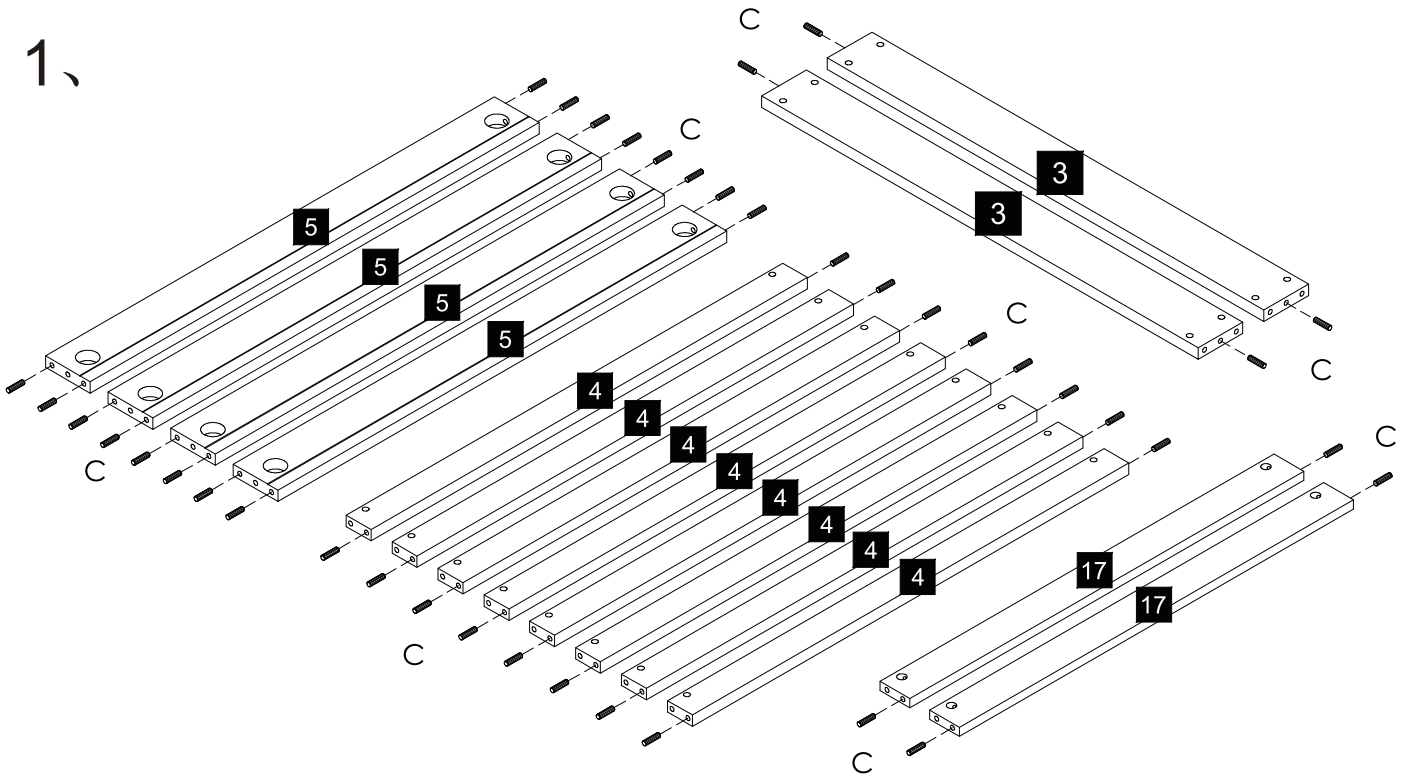

ASSEMBLY INSTRUCTION

Hardware List

A		M6X80	26pcs
B			26pcs
C		φ 8X30	40pcs
D		M6X90	4pcs
E		M6	8pcs
F		M6X140	2pcs
G		φ 6X80	4pcs
H			12pcs
J			12pcs
K		φ 7X50	8pcs
L			2pcs
M		φ 4X30	60pcs
N		4mm	1pc
O		8mm	2pcs
P		35mm	8pcs
Q		φ 3.5X16	16pcs

Detail View

Part List

1		2pcs
2		2pcs
3		2pcs
4		8pcs
5		4pcs
6		6pcs
7		2pcs
8		2pcs
10		1pc
11		2pcs
12		2pcs
13		2pcs
14		4pcs
15		2pcs
16		2pcs
17		2pcs
18		4pcs

1、

C		8*30	40
---	---	------	----

2、

A		M6*80	20
B			20

E	 m6	4
F	 M6*140	2

3、

4、

5、

E		m6	4
D		M6*90	4

6、

A		M6*80	6
B			6

7、

G		6* 80	4
---	---	-------	---

8、 x2

H		1510	2
J			12
K		7* 50	8
P		35 mm	8
Q		3.5*16	16

9、x2

L		2
---	---	---

10、x2

H		1510	10
---	---	------	----

11、