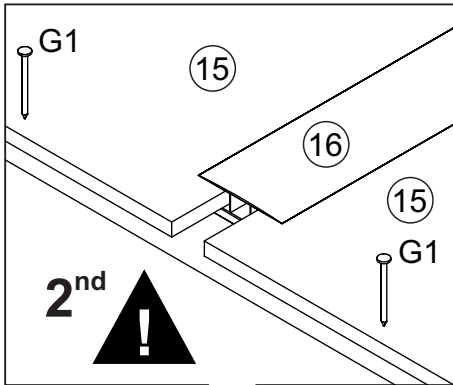

PARTS DIAGRAM

SCREWS ARE SHOWN IN ACTUAL SIZE

A1	 4,0x30	42+2
A3	 3,0x16	06+1
A4	 3,5x14	04+1
A9	 3,5x16	28+1
A16	 4,0x40	06+1
C2	 8,0x25	44+2
D4		12+1
D10		02
D27		05
E15		06
E16		06
G1	 10x10	53
H2		03

08)

09)

10)

11)

12)

A9	 3.5x16	04
D27		05
G1	 10x10	05

13)

Choose the desired shelf position and insert metal pegs.