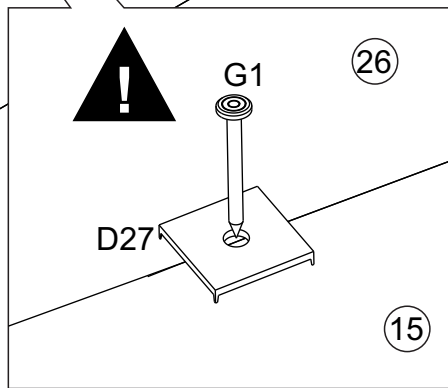

PARTS DIAGRAM

SCREWS ARE SHOWN IN ACTUAL SIZE

A1	 4,0x30	42+2
A3	 3,0x16	06+1
A4	 3,5x14	04+1
A9	 3,5x16	28+1
A16	 4,0x40	06+1
C2	 8,0x25	44+2
D4		12+1
D10		02
D27		05
E15		06
E16		06
G1	 10x10	53
H2		03

08)

09)

10)

11)

12)

A9	 3.5x16	04
D27		05
G1	 10x10	05

13)

Choose the desired shelf position and insert metal pegs.

D4		12
----	---	----

14) Raised Panel Doors

A3	 3.0x16	06	H2		03
----	---	----	----	---	----

15) Raised Panel Doors

16) Raised Panel Doors

A9		08	E15		02	E16		02
	3,5x16							

17) Raised Panel Doors

A9		16	E15		04	E16		04
	3,5x16							