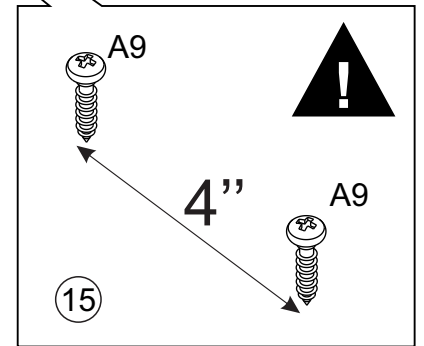

PARTS DIAGRAM

SCREWS ARE SHOWN IN ACTUAL SIZE

A1	 4,0x30	42+2
A3	 3,0x16	06+1
A4	 3,5x14	04+1
A9	 3,5x16	28+1
A16	 4,0x40	06+1
C2	 8,0x25	44+2
D4		12+1
D10		02
D27		05
E15		06
E16		06
G1	 10x10	53
H2		03

08)

09)

10)

11)

12)

A9	 3.5x16	04
D27		05
G1	 10x10	05

13)

Choose the desired shelf position and insert metal pegs.