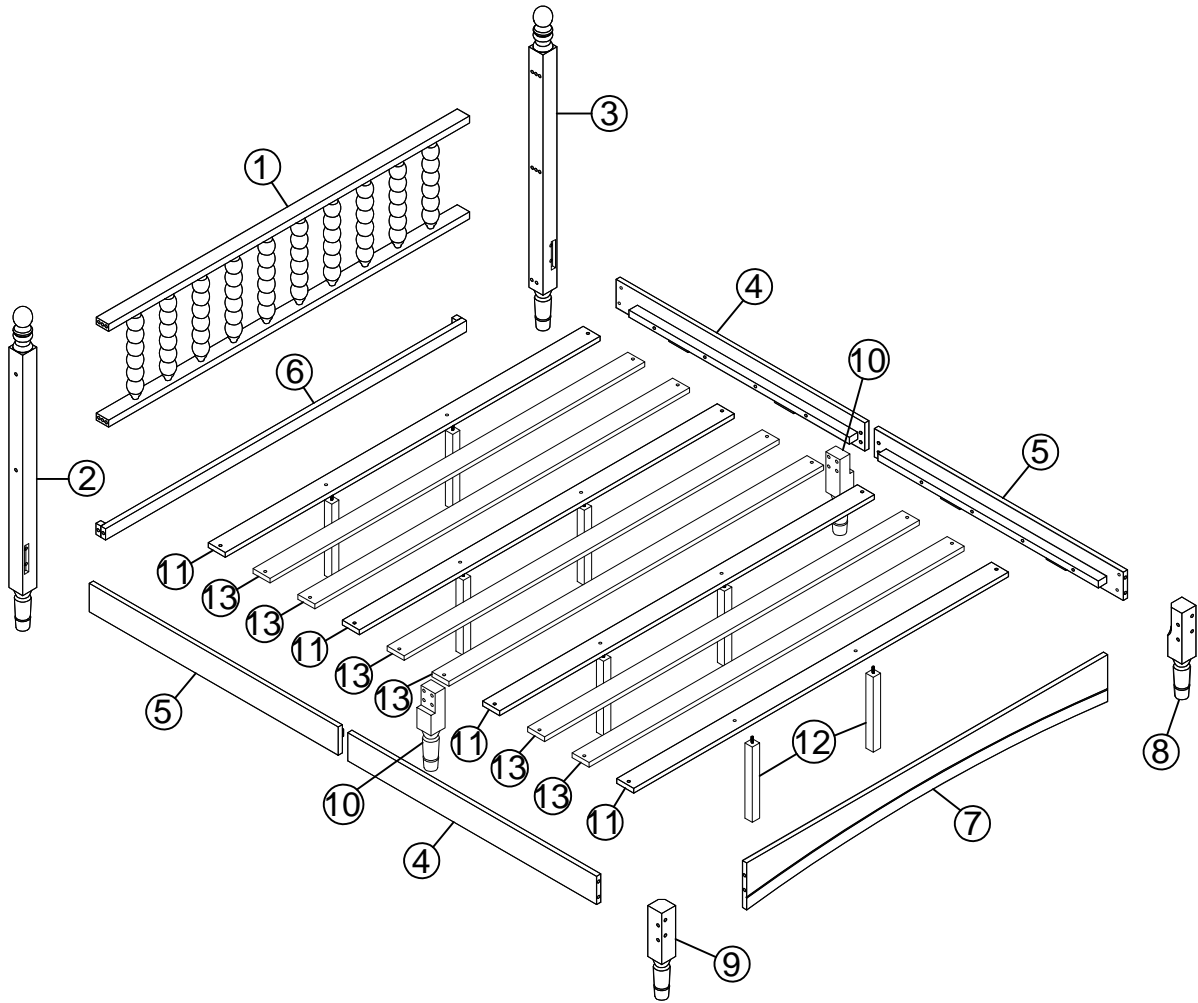

ASSEMBLY INSTRUCTIONS

INSTRUCTIONS DE MONTAGE

QUEEN BED

LIT DE REINE

Detail View
Vue Détaillée

Part List
Liste des pièces

① x 1 PC

Frame Headboard
Tête de lit à cadre

② x 1 PC

Left Headboard Leg
Pied de tête de lit gauche

③ x 1 PC

Right Headboard Leg
Pied de tête de lit droit

④ x 2 PCS

SideRail
Rail latéral

⑤ x 2 PCS

SideRail
Rail latéral

⑥ x 1 PC

Support Headboard
Tête de lit avec support

⑦ x 1 PC

Panel Footboard
Pied de lit à panneau

⑧ x 1 PC

Right Footboard Leg
Pied de lit gauche

⑨ x 1 PC

Left Footboard Leg
Pied de lit droit

⑩ x 2 PCS

SideRail Leg
Pied de rail latéral

⑪ x 4 PCS

Slats
Lattes

⑫ x 8 PCS

Support Leg
Jambe de soutien

⑬ x 6 PCS

Slats
Lattes