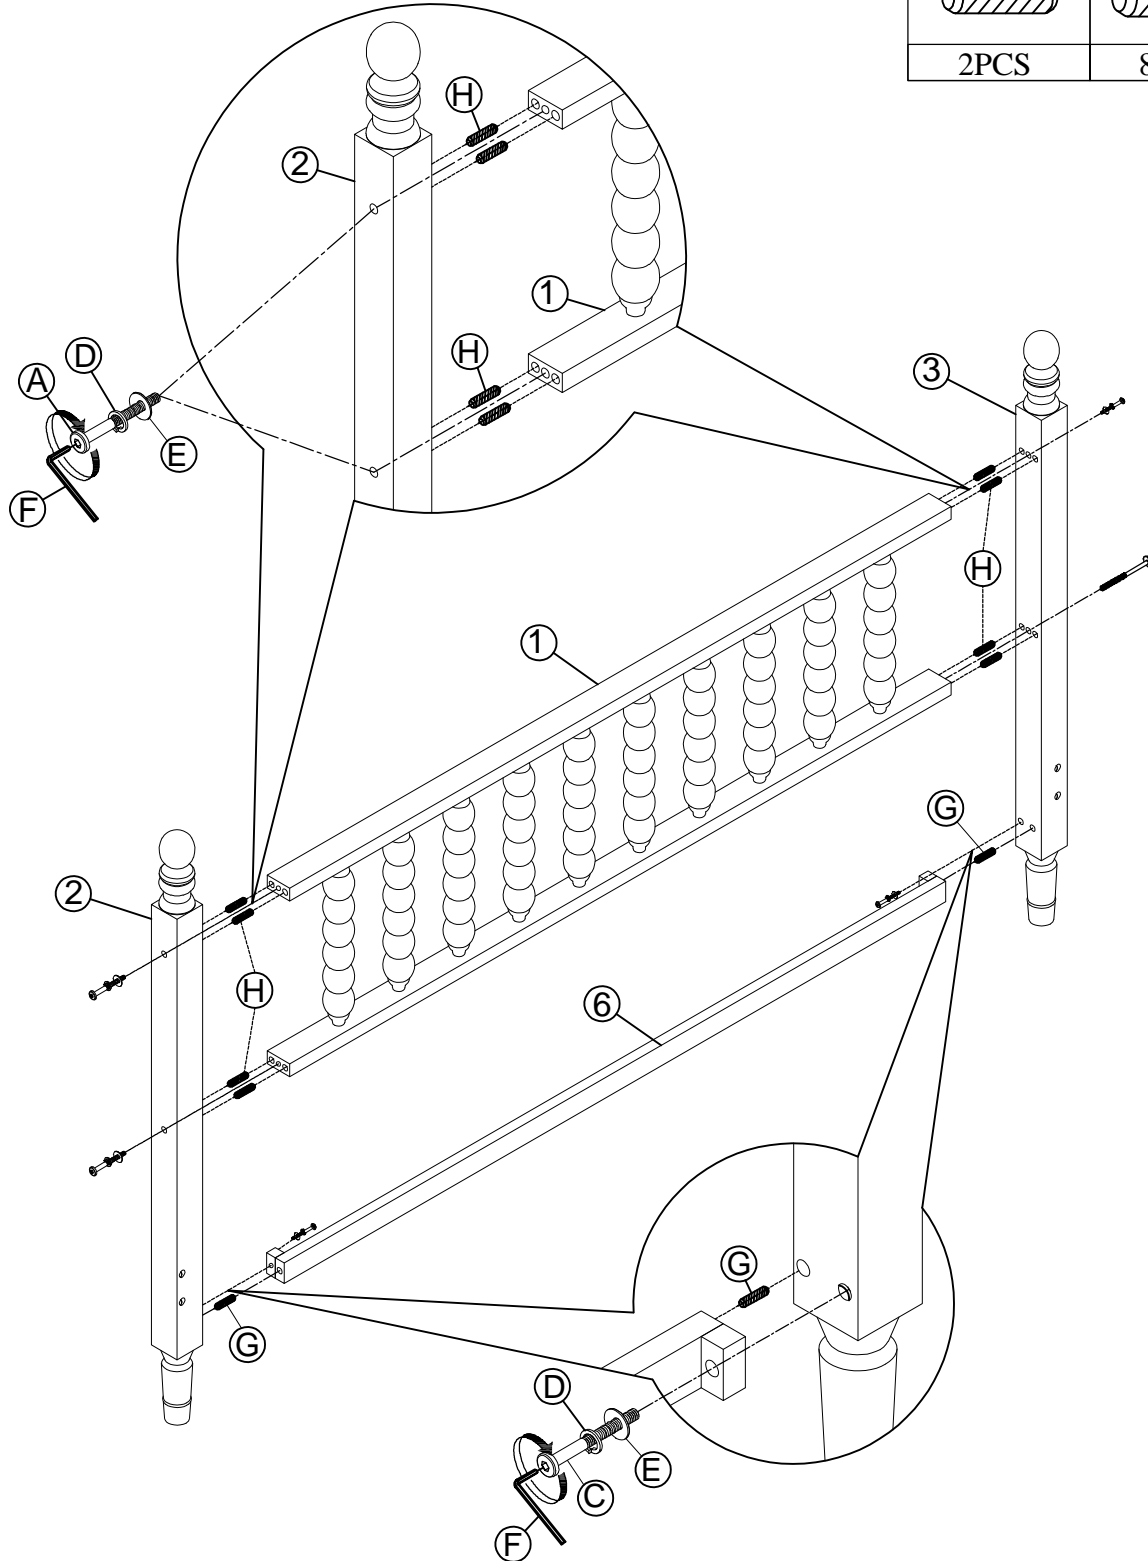

STEP: 1
ÉTAPE

A 	C 	D 	E 	F
4PCS	2PCS	6PCS	6PCS	1PC
			G 	H
			2PCS	8PCS