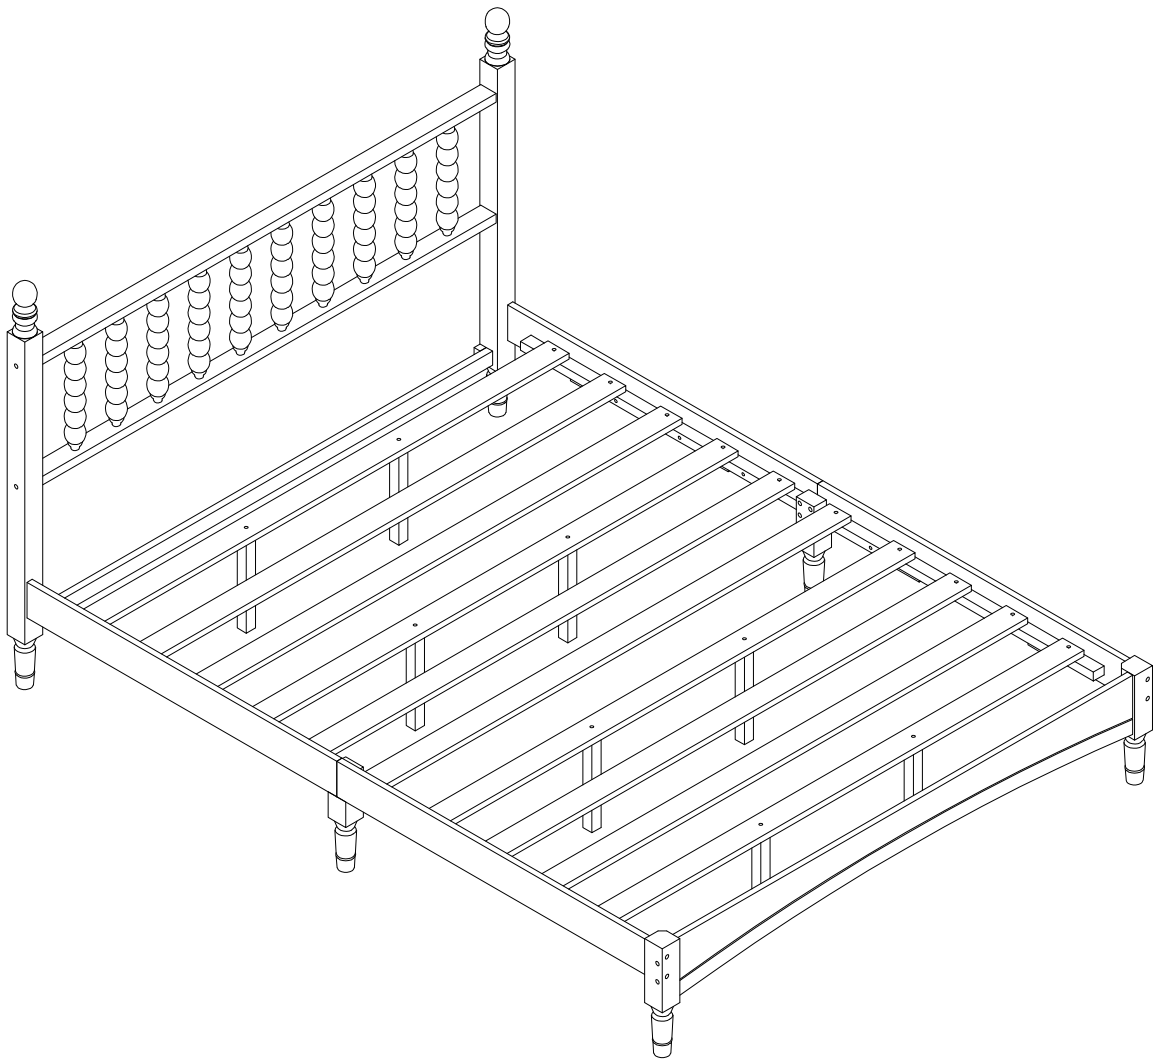

ASSEMBLY INSTRUCTIONS

INSTRUCTIONS DE MONTAGE

QUEEN BED

LIT DE REINE

Detail View
Vue Détaillée

Part List
Liste des pièces

① x 1 PC

Frame Headboard
Tête de lit à cadre

② x 1 PC

Left Headboard Leg
Pied de tête de lit gauche

③ x 1 PC

Right Headboard Leg
Pied de tête de lit droit

④ x 2 PCS

SideRail
Rail latéral

⑤ x 2 PCS

SideRail
Rail latéral

⑥ x 1 PC

Support Headboard
Tête de lit avec support

⑦ x 1 PC

Panel Footboard
Pied de lit à panneau

⑧ x 1 PC

Right Footboard Leg
Pied de lit gauche

⑨ x 1 PC

Left Footboard Leg
Pied de lit droit

⑩ x 2 PCS

SideRail Leg
Pied de rail latéral

⑪ x 4 PCS

Slats
Lattes

⑫ x 8 PCS

Support Leg
Jambe de soutien

⑬ x 6 PCS

Slats
Lattes