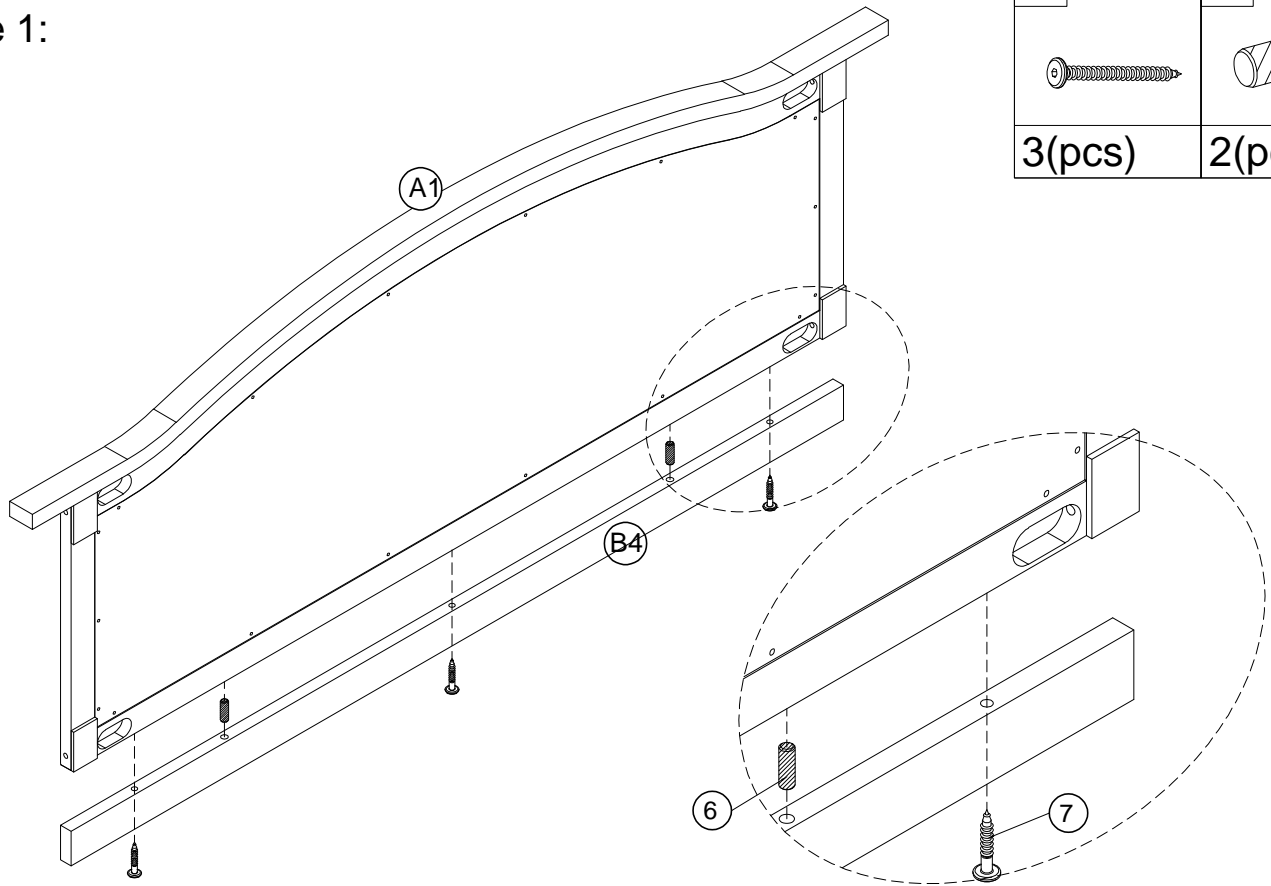

Step 1:
Étape 1:

6	7
3(pcs)	2(pcs)

Step 2:
Étape 2: