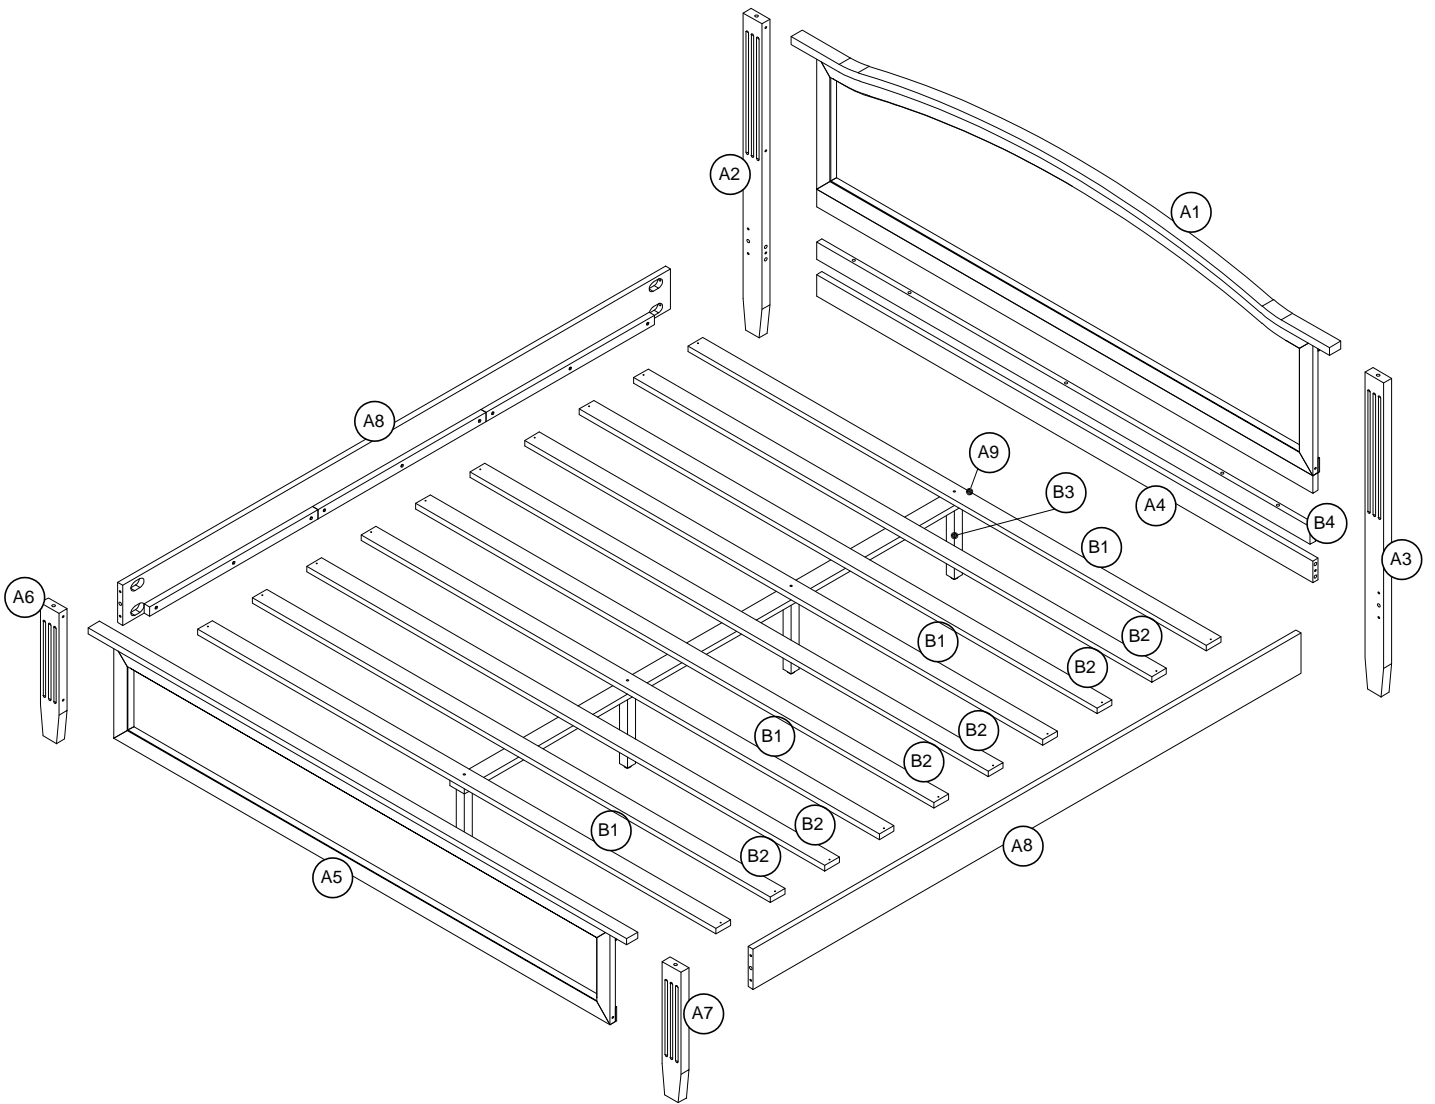

ASSEMBLY INSTRUCTIONS
SKU CODE: N709P425355
INSTRUCTIONS DE MONTAGE
SKU NUMBER: N709P425355

ASSEMBLY INSTRUCTION

INSTRUCTIONS DEMONTAGE

Part List & Hardware List (N709P425355)

Liste des pièces et liste du matériel

<p>A1</p>  <p>Headboard-1pc Tête de lit</p>	<p>A2</p>  <p>Leg-1pc Jambe</p>	<p>A3</p>  <p>Leg-1pc Jambe</p>
<p>A4</p>  <p>WoodBar-1pc Barres de bois</p>	<p>A5</p>  <p>Footboard-1pc Pied de lit</p>	<p>A6</p>  <p>Leg-1pc Jambe</p>
<p>A7</p>  <p>Leg-1pc Jambe</p>	<p>A8</p>  <p>Side Rail-2pc Rail latéral</p>	<p>A9</p>  <p>Support slat-1pcs latte de support</p>
<p>B1</p>  <p>Slats-4pcs Lattes</p>	<p>B2</p>  <p>Slats-6pcs Lattes</p>	<p>B3</p>  <p>Leg-4pcs Jambe</p>
<p>B4</p>  <p>WoodBar-1pc Barres de bois</p>		