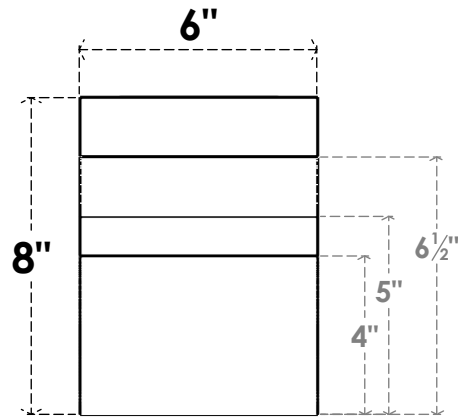

# ITEM NUMBER: RFTURO060X08000X24000X008MON00RCPR

6"W X 8"H X 24"L TIMBERTHANE ROUGH CEDAR MONTEREY FAUX WOOD OPEN RAFTER TAIL, 8" L END, PRIMED TAN

**SIDE PROFILE**

**FRONT PROFILE**

**ISOMETRIC**

GENERATED DATE : 03/02/2023