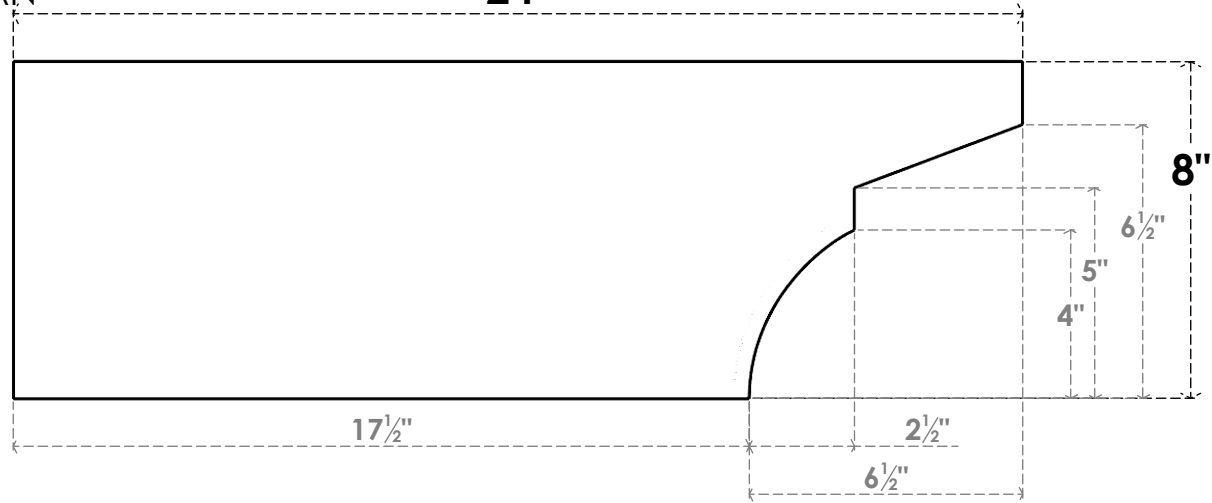

# ITEM NUMBER: RFTURO060X08000X24000X008MON00RCPR

6"W X 8"H X 24"L TIMBERTHANE ROUGH CEDAR MONTEREY FAUX WOOD OPEN RAFTER TAIL, 8" L END, PRIMED TAN

**SIDE PROFILE**

**FRONT PROFILE**

**ISOMETRIC**

GENERATED DATE : 03/02/2023