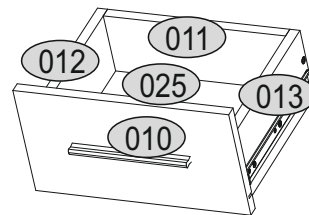

# Aufbauanleitung

Möbel 3566/3569 Hochschrank Beatrice

Kode	Ausmaß			Anzahl	Paket
001	954	300	16	1	1/2
002	954	300	16	1	1/2
003	848	300	16	1	1/2
004	848	300	16	1	1/2
005	660	340	16	1	2/2
006	660	340	16	1	2/2
007	380	300	16	1	1/2
008	380	300	16	1	1/2
009	346	263	16	2	2/2
010	340	181	16	1	1/2
011	289	120	16	1	1/2
012	250	120	16	1	2/2
013	250	120	16	1	2/2
014	60	310	16	2	2/2
016	60	232	16	2	2/2
017	346	263	16	2	2/2
018	346	260	16	2	2/2
020	314	260	16	1	2/2
021	256	260	16	2	1/2
022	120	260	16	2	2/2
023	971	364	3	1	1/2
024	849	364	3	1	2/2
025	307	252	3	1	2/2
026	342	284	3	1	2/2
Zubehör				1	1/2