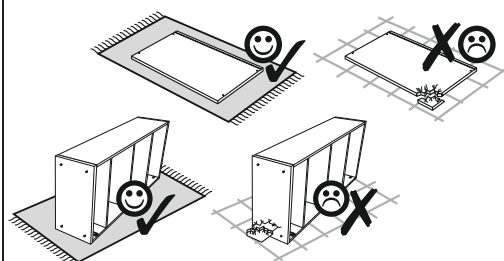

# Aufbauanleitung

Möbel 3566/3569 Hochschrank Beatrice

Kode	Ausmaß			Anzahl	Paket
001	954	300	16	1	1/2
002	954	300	16	1	1/2
003	848	300	16	1	1/2
004	848	300	16	1	1/2
005	660	340	16	1	2/2
006	660	340	16	1	2/2
007	380	300	16	1	1/2
008	380	300	16	1	1/2
009	346	263	16	2	2/2
010	340	181	16	1	1/2
011	289	120	16	1	1/2
012	250	120	16	1	2/2
013	250	120	16	1	2/2
014	60	310	16	2	2/2
016	60	232	16	2	2/2
017	346	263	16	2	2/2
018	346	260	16	2	2/2
020	314	260	16	1	2/2
021	256	260	16	2	1/2
022	120	260	16	2	2/2
023	971	364	3	1	1/2
024	849	364	3	1	2/2
025	307	252	3	1	2/2
026	342	284	3	1	2/2
Zubehör				1	1/2