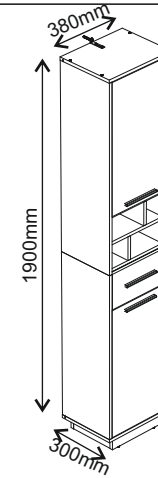

# Aufbauanleitung

Möbel 3566/3569 Hochschrank Beatrice

Kode	Ausmaß			Anzahl	Paket
001	954	300	16	1	1/2
002	954	300	16	1	1/2
003	848	300	16	1	1/2
004	848	300	16	1	1/2
005	660	340	16	1	2/2
006	660	340	16	1	2/2
007	380	300	16	1	1/2
008	380	300	16	1	1/2
009	346	263	16	2	2/2
010	340	181	16	1	1/2
011	289	120	16	1	1/2
012	250	120	16	1	2/2
013	250	120	16	1	2/2
014	60	310	16	2	2/2
016	60	232	16	2	2/2
017	346	263	16	2	2/2
018	346	260	16	2	2/2
020	314	260	16	1	2/2
021	256	260	16	2	1/2
022	120	260	16	2	2/2
023	971	364	3	1	1/2
024	849	364	3	1	2/2
025	307	252	3	1	2/2
026	342	284	3	1	2/2
Zubehör				1	1/2

# Zubehör:

<p>34x e1</p> <p>Ø7x50</p> 	<p>42x f1</p> <p>Ø8x30</p> 	<p>14x r16</p> 	<p>22x r1</p> <p>Ø15x12</p> 
<p>6x l2</p> 	<p>1x z1</p> 	<p>2x s2</p> 	<p>30x p25</p> <p>Ø3,5x16</p> 
<p>4x a143</p> 	<p>4x b119</p> 	<p>3x c412.030</p> 	<p>8x d1</p> 
<p>1x f3</p> 	<p>2x n260</p> 	<p>4x k1</p> 	<p>1x p17</p> 
<p>1x lb L-250</p> 	<p>6x p42</p> 	<p>4x r10</p> 	<p>1x n14</p> 
<p>6x s1</p> 	<p>15x l1</p> 	<p>8x s4</p> 	