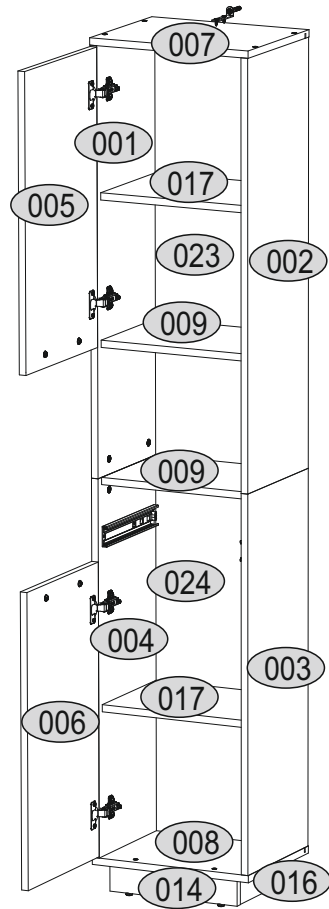

# Aufbauanleitung

Möbel 3566/3569 Hochschrank Beatrice

Kode	Ausmaß			Anzahl	Paket
001	954	300	16	1	1/2
002	954	300	16	1	1/2
003	848	300	16	1	1/2
004	848	300	16	1	1/2
005	660	340	16	1	2/2
006	660	340	16	1	2/2
007	380	300	16	1	1/2
008	380	300	16	1	1/2
009	346	263	16	2	2/2
010	340	181	16	1	1/2
011	289	120	16	1	1/2
012	250	120	16	1	2/2
013	250	120	16	1	2/2
014	60	310	16	2	2/2
016	60	232	16	2	2/2
017	346	263	16	2	2/2
018	346	260	16	2	2/2
020	314	260	16	1	2/2
021	256	260	16	2	1/2
022	120	260	16	2	2/2
023	971	364	3	1	1/2
024	849	364	3	1	2/2
025	307	252	3	1	2/2
026	342	284	3	1	2/2
Zubehör				1	1/2

# Zubehör:

<p>34x e1</p> <p>Ø7x50</p> 	<p>42x f1</p> <p>Ø8x30</p> 	<p>14x r16</p> 	<p>22x r1</p> <p>Ø15x12</p> 
<p>6x l2</p> 	<p>1x z1</p> 	<p>2x s2</p> 	<p>30x p25</p> <p>Ø3,5x16</p> 
<p>4x a143</p> 	<p>4x b119</p> 	<p>3x c412.030</p> 	<p>8x d1</p> 
<p>1x f3</p> 	<p>2x n260</p> 	<p>4x k1</p> 	<p>1x p17</p> 
<p>1x lb L-250</p> 	<p>6x p42</p> 	<p>4x r10</p> 	<p>1x n14</p> 
<p>6x s1</p> 	<p>15x l1</p> 	<p>8x s4</p> 	