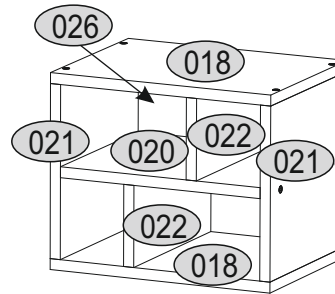

# Aufbauanleitung

Möbel 3566/3569 Hochschrank Beatrice

Kode	Ausmaß			Anzahl	Paket
001	954	300	16	1	1/2
002	954	300	16	1	1/2
003	848	300	16	1	1/2
004	848	300	16	1	1/2
005	660	340	16	1	2/2
006	660	340	16	1	2/2
007	380	300	16	1	1/2
008	380	300	16	1	1/2
009	346	263	16	2	2/2
010	340	181	16	1	1/2
011	289	120	16	1	1/2
012	250	120	16	1	2/2
013	250	120	16	1	2/2
014	60	310	16	2	2/2
016	60	232	16	2	2/2
017	346	263	16	2	2/2
018	346	260	16	2	2/2
020	314	260	16	1	2/2
021	256	260	16	2	1/2
022	120	260	16	2	2/2
023	971	364	3	1	1/2
024	849	364	3	1	2/2
025	307	252	3	1	2/2
026	342	284	3	1	2/2
Zubehör				1	1/2