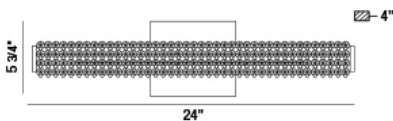

### Product Details

Finish	:	Chrome
Shade	:	Clear
Width	:	24"
Height	:	5.75"
Max Extension	:	4.5"
Est. Weight	:	7.04 lbs
IP Rating	:	20
Approval	:	cETLus

### TECHNICAL DETAILS

Canopy Length	:	6.5"
Canopy Width	:	6.5"
Canopy Height	:	1.25"
Driver	:	Ek-top