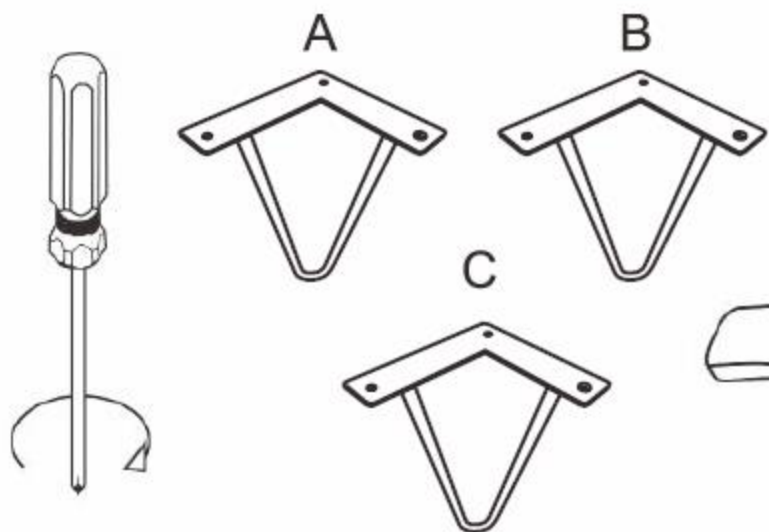

NO	1
TYPE	
SIZE	100 x 60cm
QTY	9 pcs

85297 COFFEE TABLE ASPEN NATURE 100 X 60 CM