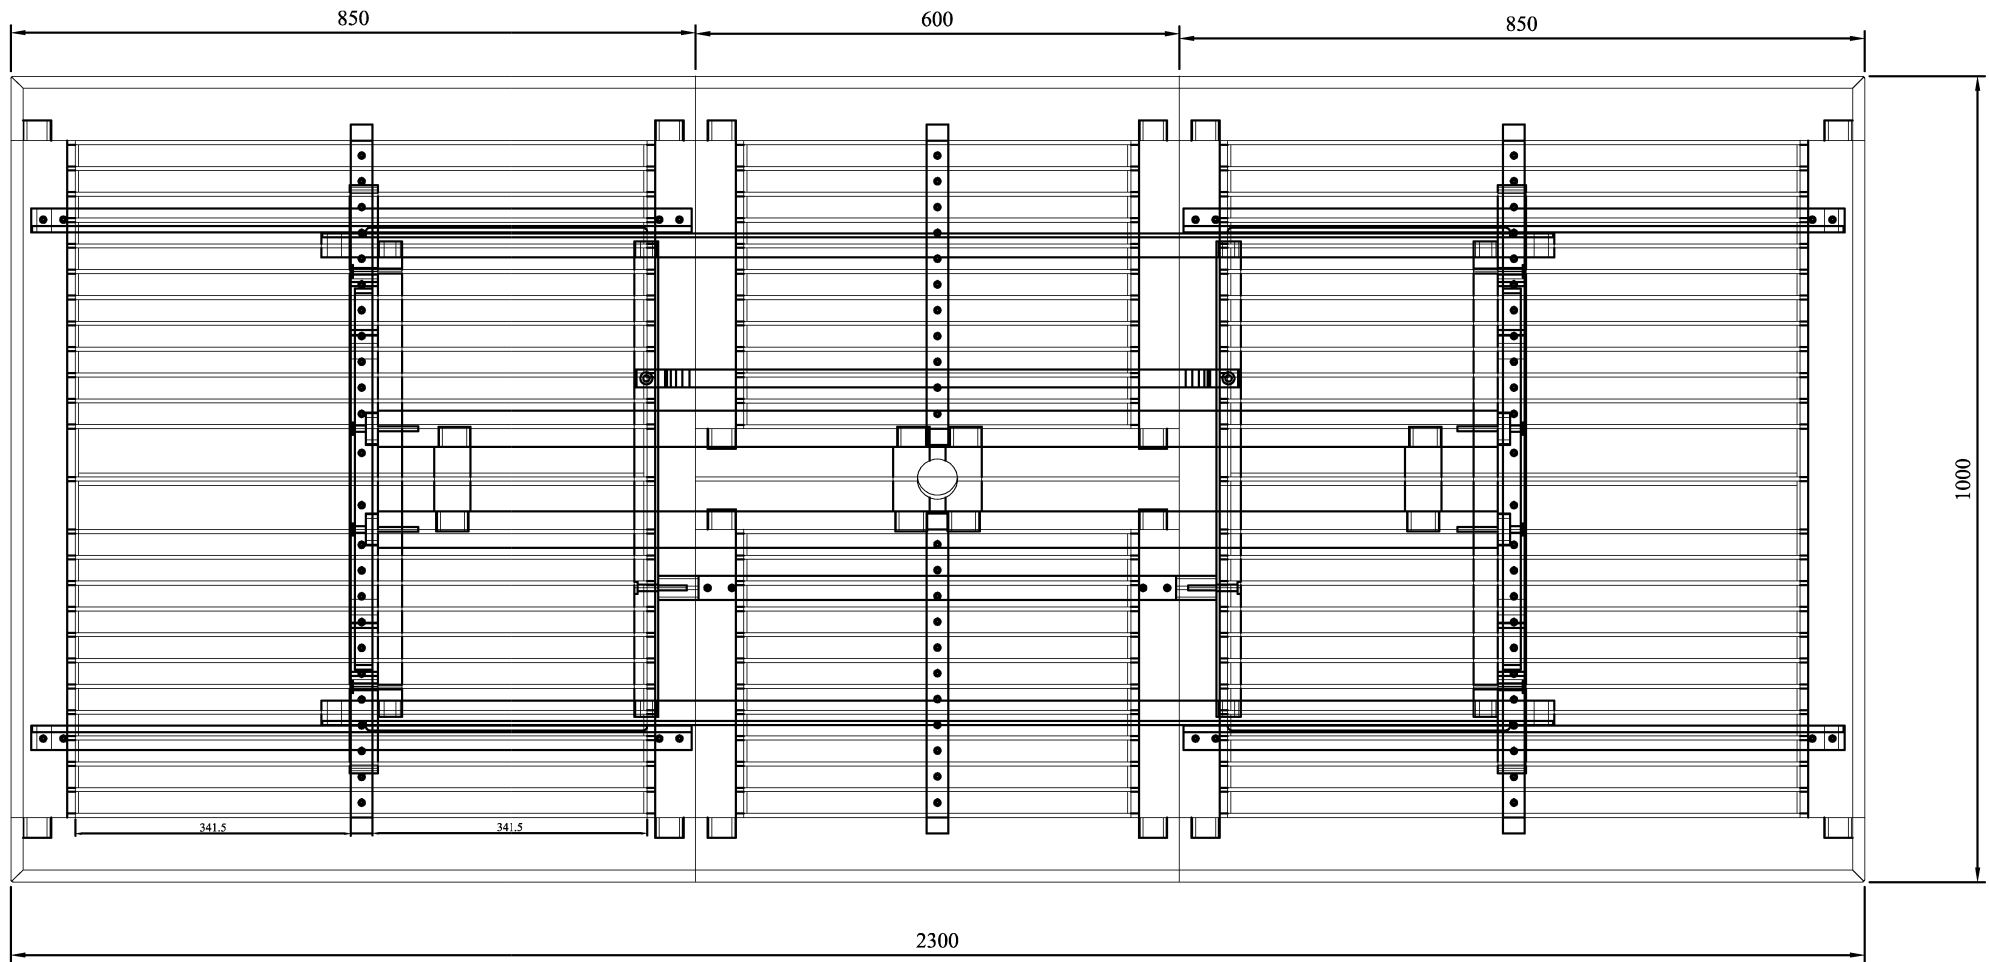

Product Name: Rect ext table 230 x 100 x 75cm	
		Dimension:	
Drawing Code:	Drawn by: Le Thanh Hai	Checked by:	Material:
Update:	Designed by:	Scale:	Sheet Number: