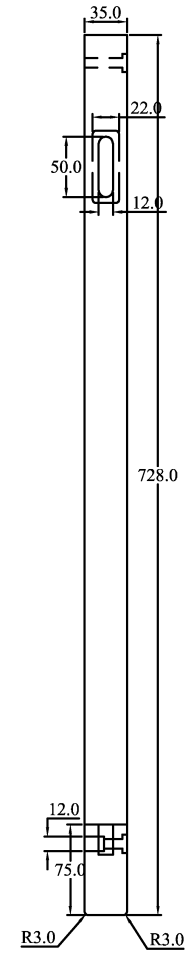

### Bàn chữ nhật 3 mảnh

Dimemtion : L 170/230 x W 100 x H 75cm

STT	TÊN CHI TIẾT	QUI CÁCH			SL/SP	KHỐI LƯỢNG
		DÀY	RỘNG	DÀI		
1	Chân bàn	35	60	680	4	0.005712
2	Kiềng chân bàn	22	60	523	2	0.00138072
3	Đế chân	35	75	730	2	0.0038325
4	Khung bàn dài	22	80	850	4	0.005984
5	Khung ngang bàn	22	60	890	4	0.0046992
6	Khung giữa mặt bàn	22	80	600	2	0.002112
7	Thanh lỗ dù mặt bàn	22	60	600	2	0.001584
8	Thanh ngang mặt giữa	22	80	407	4	0.00286528
9	Nan số 1	12	27	730	44	0.01040688
10	Nan số 2	12	60	730	4	0.0021024
11	Nan giữa mặt bàn	12	27	500	22	0.003564
12	Thanh trượt ngắn	30	50	820	4	0.00492
13	Thanh trượt dài	30	50	1530	2	0.00459
14	Kiềng thanh trượt	30	50	590	4	0.00354
15	Thanh chữ H dài	22	45	1420	2	0.0028116
16	Thanh chữ H ngắn	22	45	130	4	0.0005148
17	Xà quay	30	26	692	1	0.00053976
18	Thanh đỡ mặt giữa	22	40	752	1	0.00066176
19	Liên kết nan bàn dài	10	27	880	2	0.0004752
20	Liên kết nan bàn ngắn	10	27	397	2	0.00021438
21	Bộ chân	22	120	120	4	0.0012672
<b>TỔNG CỘNG</b>						<b>0.06377768</b>

2 thanh 60, 2 thanh 80

60

0.06384

		Product Name: Rect ext table 230 x 100 x 75cm	
		Dimension:	
Drawing Code:	Drawn by: Le Thanh Hai	Checked by:	Material:
Update:	Designed by:	Scale:	Sheet Number:

		Product Name: Rect ext table 230 x 100 x 75cm	
		Dimension:	
Drawing Code:	Drawn by: Le Thanh Hai	Checked by:	Material:
Update:	Designed by:	Scale:	Sheet Number:

		Product Name: Rect ext table 230 x 100 x 75cm	
		Detail:	
		Dimension:	
Drawing Code:	Drawn by: Le Thanh Hai	Checked by:	Material:
Update:	Designed by:	Scale:	Sheet Number:

		Product Name: Rect ext table 230 x 100 x 75cm	
		Dimension:	
Drawing Code:	Drawn by: Le Thanh Hai	Checked by:	Material:
Update:	Designed by:	Scale:	Sheet Number: