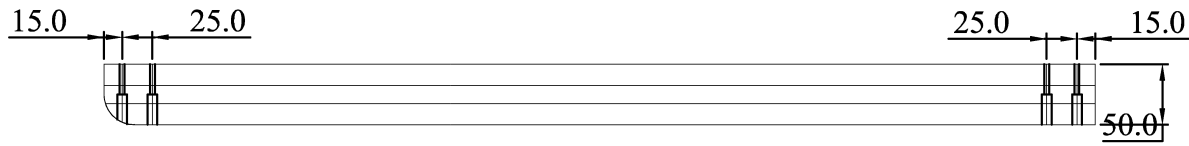

Product Name: Rect ext table 230 x 100 x 75 cm	
		Dimension:	
Drawing Code:	Drawn by: Le Thanh Hui	Checked by:	Material:
Update:	Designed by:	Scale: 1/3	Sheet Number: