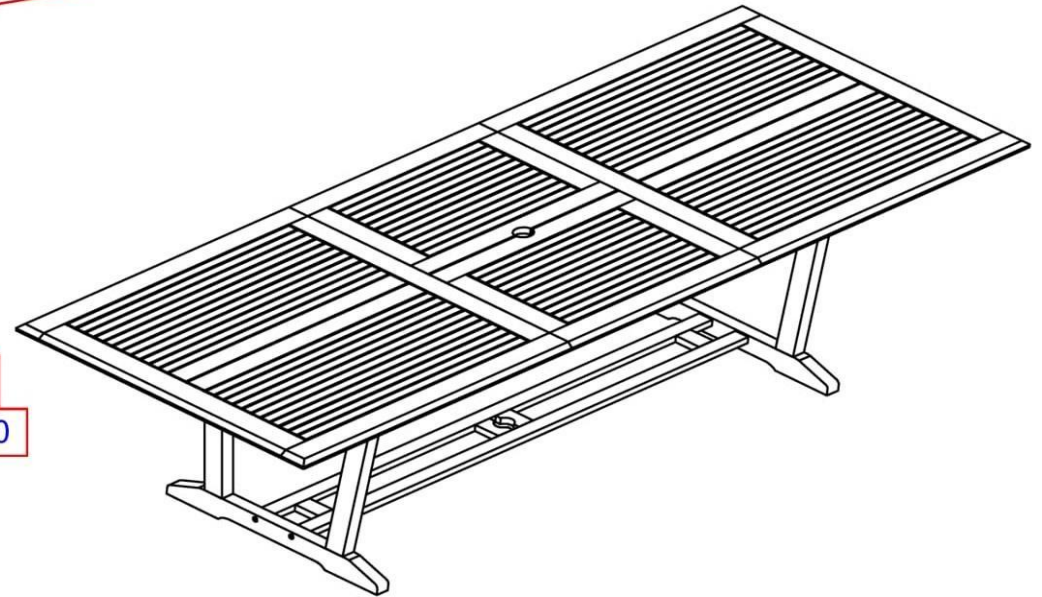

### Bàn chữ nhật 3 mảnh

Dimemtion : L 170/230 x W 100 x H 75cm

STT	TÊN CHI TIẾT	QUI CÁCH			SL/SP	KHỐI LƯỢNG
		DÀY	RỘNG	DÀI		
1	Chân bàn	35	60	680	4	0.005712
2	Kiềng chân bàn	22	60	523	2	0.00138072
3	Đế chân	35	75	730	2	0.0038325
4	Khung bàn dài	22	80	850	4	0.005984
5	Khung ngang bàn	22	60	890	4	0.0046992
6	Khung giữa mặt bàn	22	80	600	2	0.002112
7	Thanh lỗ dù mặt bàn	22	60	600	2	0.001584
8	Thanh ngang mặt giữa	22	80	407	4	0.00286528
9	Nan số 1	12	27	730	44	0.01040688
10	Nan số 2	12	60	730	4	0.0021024
11	Nan giữa mặt bàn	12	27	500	22	0.003564
12	Thanh trượt ngắn	30	50	820	4	0.00492
13	Thanh trượt dài	30	50	1530	2	0.00459
14	Kiềng thanh trượt	30	50	590	4	0.00354
15	Thanh chữ H dài	22	45	1420	2	0.0028116
16	Thanh chữ H ngắn	22	45	130	4	0.0005148
17	Xà quay	30	26	692	1	0.00053976
18	Thanh đỡ mặt giữa	22	40	752	1	0.00066176
19	Liên kết nan bàn dài	10	27	880	2	0.0004752
20	Liên kết nan bàn ngắn	10	27	397	2	0.00021438
21	Bộ chân	22	120	120	4	0.0012672
<b>TỔNG CỘNG</b>						<b>0.06377768</b>

2 thanh 60, 2 thanh 80

60

0.06384

		Product Name: Rect ext table 230 x 100 x 75cm	
		Dimension:	
Drawing Code:	Drawn by: Le Thanh Hai	Checked by:	Material:
Update:	Designed by:	Scale:	Sheet Number:

		Product Name: Rect ext table 230 x 100 x 75cm	
		Dimension:	
Drawing Code:	Drawn by: Le Thanh Hai	Checked by:	Material:
Update:	Designed by:	Scale:	Sheet Number:

		Product Name: Rect ext table 230 x 100 x 75cm	
		Detail:	
		Dimension:	
Drawing Code:	Drawn by: Le Thanh Hai	Checked by:	Material:
Update:	Designed by:	Scale:	Sheet Number:

		Product Name: Rect ext table 230 x 100 x 75cm	
		Dimension:	
Drawing Code:	Drawn by: Le Thanh Hai	Checked by:	Material:
Update:	Designed by:	Scale:	Sheet Number: