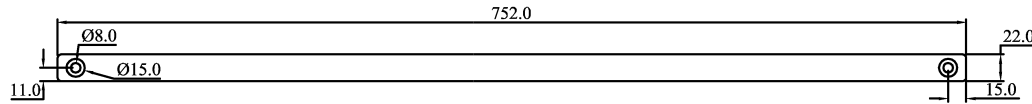

### Bàn chữ nhật 3 mảnh

Dimemtion : L 170/230 x W 100 x H 75cm

STT	TÊN CHI TIẾT	QUI CÁCH			SL/SP	KHỐI LƯỢNG
		DÀY	RỘNG	DÀI		
1	Chân bàn	35	60	680	4	0.005712
2	Kiềng chân bàn	22	60	523	2	0.00138072
3	Đế chân	35	75	730	2	0.0038325
4	Khung bàn dài	22	80	850	4	0.005984
5	Khung ngang bàn	22	60	890	4	0.0046992
6	Khung giữa mặt bàn	22	80	600	2	0.002112
7	Thanh lỗ dù mặt bàn	22	60	600	2	0.001584
8	Thanh ngang mặt giữa	22	80	407	4	0.00286528
9	Nan số 1	12	27	730	44	0.01040688
10	Nan số 2	12	60	730	4	0.0021024
11	Nan giữa mặt bàn	12	27	500	22	0.003564
12	Thanh trượt ngắn	30	50	820	4	0.00492
13	Thanh trượt dài	30	50	1530	2	0.00459
14	Kiềng thanh trượt	30	50	590	4	0.00354
15	Thanh chữ H dài	22	45	1420	2	0.0028116
16	Thanh chữ H ngắn	22	45	130	4	0.0005148
17	Xà quay	30	26	692	1	0.00053976
18	Thanh đỡ mặt giữa	22	40	752	1	0.00066176
19	Liên kết nan bàn dài	10	27	880	2	0.0004752
20	Liên kết nan bàn ngắn	10	27	397	2	0.00021438
21	Bộ chân	22	120	120	4	0.0012672
<b>TỔNG CỘNG</b>						<b>0.06377768</b>

		Product Name: Rect ext table 230 x 100 x 75cm	
		Detail:	
		Dimension:	
Drawing Code:	Drawn by: Le Thanh Hai	Checked by:	Material:
Update:	Designed by:	Scale:	Sheet Number:

		Product Name: Rect ext table 230 x 100 x 75cm	
		Dimension:	
Drawing Code:	Drawn by: Le Thanh Hai	Checked by:	Material:
Update:	Designed by:	Scale:	Sheet Number:

		Product Name: Rect ext table 230 x 100 x 75 cm	
		Dimension:	
Drawing Code:	Drawn by: Le Thanh Hui	Checked by:	Material:
Update:	Designed by:	Scale: 1/3	Sheet Number:

		Product Name: Rect ext table 230 x 100 x 75 cm	
		Dimension:	
Drawing Code:	Drawn by: Le Thanh Hui	Checked by:	Material:
Update:	Designed by:	Scale: 1/3	Sheet Number: