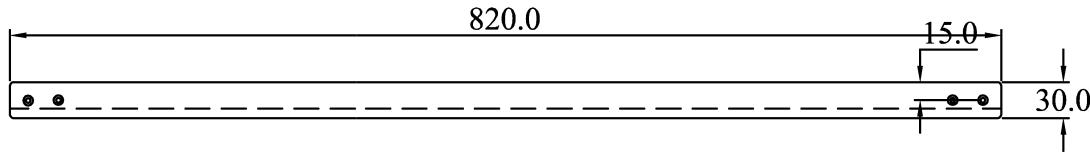

### Bàn chữ nhật 3 mảnh

Dimemtion : L 170/230 x W 100 x H 75cm

STT	TÊN CHI TIẾT	QUI CÁCH			SL/SP	KHỐI LƯỢNG
		DÀY	RỘNG	DÀI		
1	Chân bàn	35	60	680	4	0.005712
2	Kiềng chân bàn	22	60	523	2	0.00138072
3	Đế chân	35	75	730	2	0.0038325
4	Khung bàn dài	22	80	850	4	0.005984
5	Khung ngang bàn	22	60	890	4	0.0046992
6	Khung giữa mặt bàn	22	80	600	2	0.002112
7	Thanh lỗ dù mặt bàn	22	60	600	2	0.001584
8	Thanh ngang mặt giữa	22	80	407	4	0.00286528
9	Nan số 1	12	27	730	44	0.01040688
10	Nan số 2	12	60	730	4	0.0021024
11	Nan giữa mặt bàn	12	27	500	22	0.003564
12	Thanh trượt ngắn	30	50	820	4	0.00492
13	Thanh trượt dài	30	50	1530	2	0.00459
14	Kiềng thanh trượt	30	50	590	4	0.00354
15	Thanh chữ H dài	22	45	1420	2	0.0028116
16	Thanh chữ H ngắn	22	45	130	4	0.0005148
17	Xà quay	30	26	692	1	0.00053976
18	Thanh đỡ mặt giữa	22	40	752	1	0.00066176
19	Liên kết nan bàn dài	10	27	880	2	0.0004752
20	Liên kết nan bàn ngắn	10	27	397	2	0.00021438
21	Bộ chân	22	120	120	4	0.0012672
<b>TỔNG CỘNG</b>						<b>0.06377768</b>

		Product Name: Rect ext table 230 x 100 x 75cm	
		Detail:	
		Dimension:	
Drawing Code:	Drawn by: Le Thanh Hai	Checked by:	Material:
Update:	Designed by:	Scale:	Sheet Number:

		Product Name: Rect ext table 230 x 100 x 75cm	
		Dimension:	
Drawing Code:	Drawn by: Le Thanh Hai	Checked by:	Material:
Update:	Designed by:	Scale:	Sheet Number:

		Product Name: Rect ext table 230 x 100 x 75 cm	
		Dimension:	
Drawing Code:	Drawn by: Le Thanh Hui	Checked by:	Material:
Update:	Designed by:	Scale: 1/3	Sheet Number:

		Product Name: Rect ext table 230 x 100 x 75 cm	
		Dimension:	
Drawing Code:	Drawn by: Le Thanh Hui	Checked by:	Material:
Update:	Designed by:	Scale: 1/3	Sheet Number: