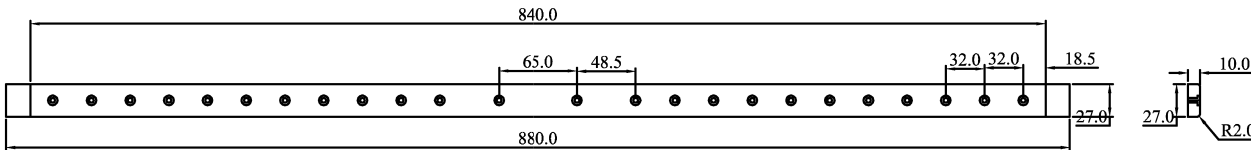

### Bàn chữ nhật 3 mảnh

Dimemtion : L 170/230 x W 100 x H 75cm

STT	TÊN CHI TIẾT	QUI CÁCH			SL/SP	KHỐI LƯỢNG
		DÀY	RỘNG	DÀI		
1	Chân bàn	35	60	680	4	0.005712
2	Kiềng chân bàn	22	60	523	2	0.00138072
3	Đế chân	35	75	730	2	0.0038325
4	Khung bàn dài	22	80	850	4	0.005984
5	Khung ngang bàn	22	60	890	4	0.0046992
6	Khung giữa mặt bàn	22	80	600	2	0.002112
7	Thanh lỗ dù mặt bàn	22	60	600	2	0.001584
8	Thanh ngang mặt giữa	22	80	407	4	0.00286528
9	Nan số 1	12	27	730	44	0.01040688
10	Nan số 2	12	60	730	4	0.0021024
11	Nan giữa mặt bàn	12	27	500	22	0.003564
12	Thanh trượt ngắn	30	50	820	4	0.00492
13	Thanh trượt dài	30	50	1530	2	0.00459
14	Kiềng thanh trượt	30	50	590	4	0.00354
15	Thanh chữ H dài	22	45	1420	2	0.0028116
16	Thanh chữ H ngắn	22	45	130	4	0.0005148
17	Xà quay	30	26	692	1	0.00053976
18	Thanh đỡ mặt giữa	22	40	752	1	0.00066176
19	Liên kết nan bàn dài	10	27	880	2	0.0004752
20	Liên kết nan bàn ngắn	10	27	397	2	0.00021438
21	Bộ chân	22	120	120	4	0.0012672
<b>TỔNG CỘNG</b>						<b>0.06377768</b>

		Product Name: Rect ext table 230 x 100 x 75cm	
		Detail:	
		Dimension:	
Drawing Code:	Drawn by: Le Thanh Hai	Checked by:	Material:
Update:	Designed by:	Scale:	Sheet Number:

		Product Name: Rect ext table 230 x 100 x 75cm	
		Dimension:	
Drawing Code:	Drawn by: Le Thanh Hai	Checked by:	Material:
Update:	Designed by:	Scale:	Sheet Number:

		Product Name: Rect ext table 230 x 100 x 75 cm	
		Dimension:	
Drawing Code:	Drawn by: Le Thanh Hui	Checked by:	Material:
Update:	Designed by:	Scale: 1/3	Sheet Number:

		Product Name: Rect ext table 230 x 100 x 75 cm	
		Dimension:	
Drawing Code:	Drawn by: Le Thanh Hui	Checked by:	Material:
Update:	Designed by:	Scale: 1/3	Sheet Number: