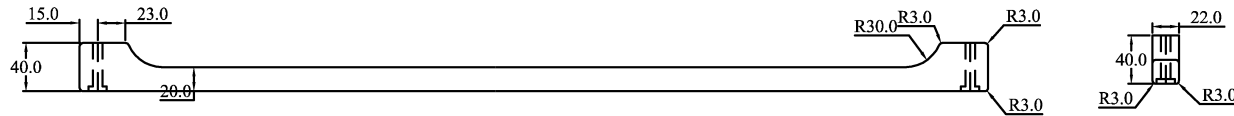

### Bàn chữ nhật 3 mảnh

Dimemtion : L 170/230 x W 100 x H 75cm

STT	TÊN CHI TIẾT	QUI CÁCH			SL/SP	KHỐI LƯỢNG
		DÀY	RỘNG	DÀI		
1	Chân bàn	35	60	680	4	0.005712
2	Kiềng chân bàn	22	60	523	2	0.00138072
3	Đế chân	35	75	730	2	0.0038325
4	Khung bàn dài	22	80	850	4	0.005984
5	Khung ngang bàn	22	60	890	4	0.0046992
6	Khung giữa mặt bàn	22	80	600	2	0.002112
7	Thanh lỗ dù mặt bàn	22	60	600	2	0.001584
8	Thanh ngang mặt giữa	22	80	407	4	0.00286528
9	Nan số 1	12	27	730	44	0.01040688
10	Nan số 2	12	60	730	4	0.0021024
11	Nan giữa mặt bàn	12	27	500	22	0.003564
12	Thanh trượt ngắn	30	50	820	4	0.00492
13	Thanh trượt dài	30	50	1530	2	0.00459
14	Kiềng thanh trượt	30	50	590	4	0.00354
15	Thanh chữ H dài	22	45	1420	2	0.0028116
16	Thanh chữ H ngắn	22	45	130	4	0.0005148
17	Xà quay	30	26	692	1	0.00053976
18	Thanh đỡ mặt giữa	22	40	752	1	0.00066176
19	Liên kết nan bàn dài	10	27	880	2	0.0004752
20	Liên kết nan bàn ngắn	10	27	397	2	0.00021438
21	Bộ chân	22	120	120	4	0.0012672
<b>TỔNG CỘNG</b>						<b>0.06377768</b>

		Product Name: Rect ext table 230 x 100 x 75cm	
		Detail:	
		Dimension:	
Drawing Code:	Drawn by: Le Thanh Hai	Checked by:	Material:
Update:	Designed by:	Scale:	Sheet Number:

		Product Name: Rect ext table 230 x 100 x 75cm	
		Dimension:	
Drawing Code:	Drawn by: Le Thanh Hai	Checked by:	Material:
Update:	Designed by:	Scale:	Sheet Number:

		Product Name: Rect ext table 230 x 100 x 75 cm	
		Dimension:	
Drawing Code:	Drawn by: Le Thanh Hui	Checked by:	Material:
Update:	Designed by:	Scale: 1/3	Sheet Number:

		Product Name: Rect ext table 230 x 100 x 75 cm	
		Dimension:	
Drawing Code:	Drawn by: Le Thanh Hui	Checked by:	Material:
Update:	Designed by:	Scale: 1/3	Sheet Number: