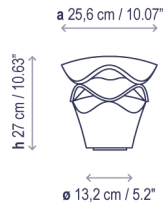

Cornet B/27 Outdoor

Design / Diseño:
Alex Fernández Camps / 2017

Typology: Bollard
Tipología: Baliza

Environment: Outdoor
Ambiente: Exterior

Technical description / Descripción técnica:

 Net Weight: 7.3 lbs
Peso Neto: 7.3 lbs

 1 Box/Caja
14.96 x 14.96 x 16.14 inches | 2.0908 ft³
Gross Weight / Peso bruto: 11.13 lbs

Materials: Polyurethane, 316 Stainless steel, Aluminum.
Materiales: Poliuretano, Acero inoxidable 316, Aluminio.