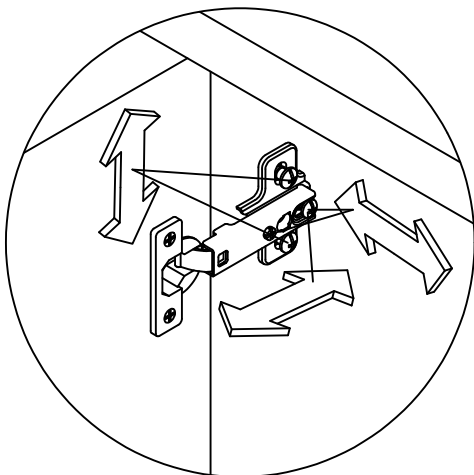

SCB236WH, SCB236SG

H126364

[ 2 ]

Mounting Plate

Left mounting option  
Opción para montura izquierda  
Option gauche de montage

Or  
O  
Ou

Right mounting option  
Opción para montura derecha  
Option droite de montage

Left mounting option  
Opción para montura izquierda  
Option gauche de montage

A

Door adjustments  
Ajustes de la puerta  
Réglages de la porte

**HOW TO**  
**Adjust Door**  
**Hinges**

WC24411, WC48511, WC60311, WC72411