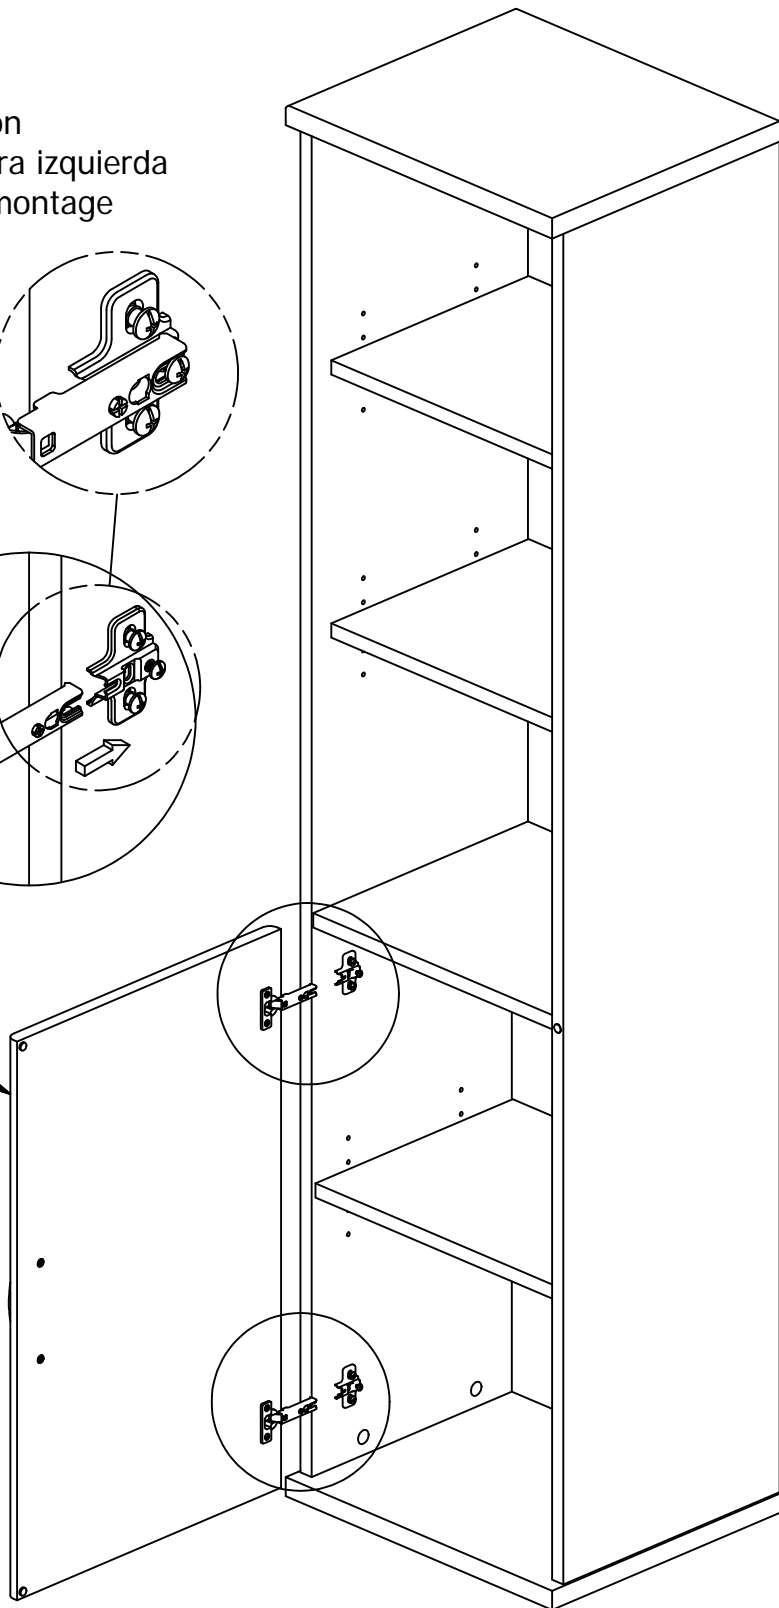

SCB236WH, SCB236SG

H126364

[ 2 ]

Mounting Plate

Left mounting option  
Opción para montura izquierda  
Option gauche de montage

Or  
O  
Ou

Right mounting option  
Opción para montura derecha  
Option droite de montage

Left mounting option  
Opción para montura izquierda  
Option gauche de montage

A

Door adjustments  
Ajustes de la puerta  
Réglages de la porte

**HOW TO**  
**Adjust Door**  
**Hinges**

WC24411, WC48511, WC60311, WC72411