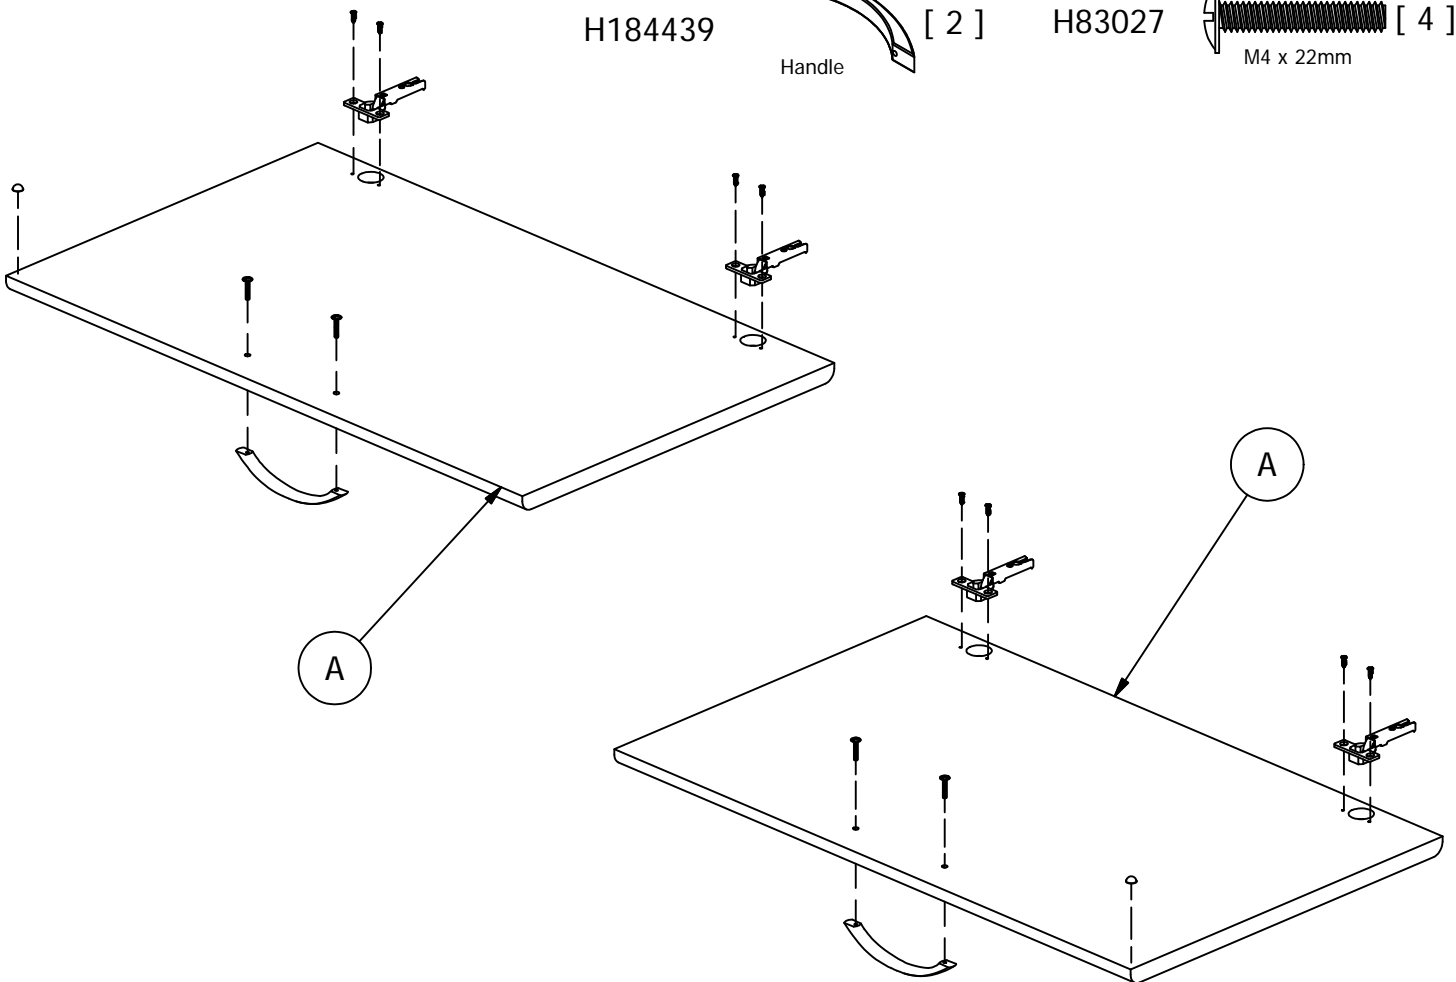

SCB236WH, SCB236WH