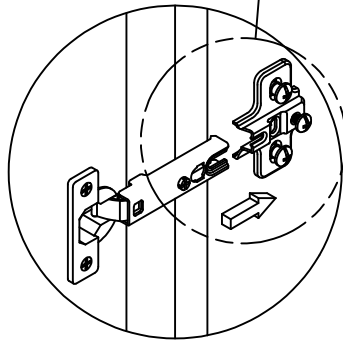

SCB236WH, SCB236SG

H126364

[ 2 ]

Mounting Plate

Left mounting option  
Opción para montura izquierda  
Option gauche de montage

Or  
O  
Ou

Right mounting option  
Opción para montura derecha  
Option droite de montage

Left mounting option  
Opción para montura izquierda  
Option gauche de montage

A

Door adjustments  
Ajustes de la puerta  
Réglages de la porte

**HOW TO**  
**Adjust Door**  
**Hinges**

WC24411, WC48511, WC60311, WC72411