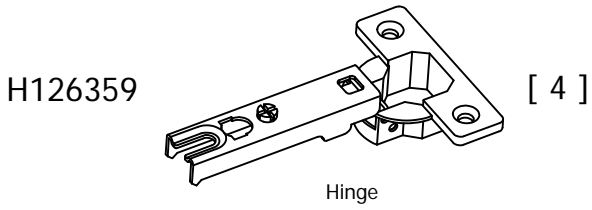

SCB236WH, SCB236SG

H126364

[ 2 ]

Mounting Plate

Left mounting option  
Opción para montura izquierda  
Option gauche de montage

Or  
O  
Ou

Right mounting option  
Opción para montura derecha  
Option droite de montage

Left mounting option  
Opción para montura izquierda  
Option gauche de montage

A

Door adjustments  
Ajustes de la puerta  
Réglages de la porte

**HOW TO**  
**Adjust Door**  
**Hinges**

WC24411, WC48511, WC60311, WC72411