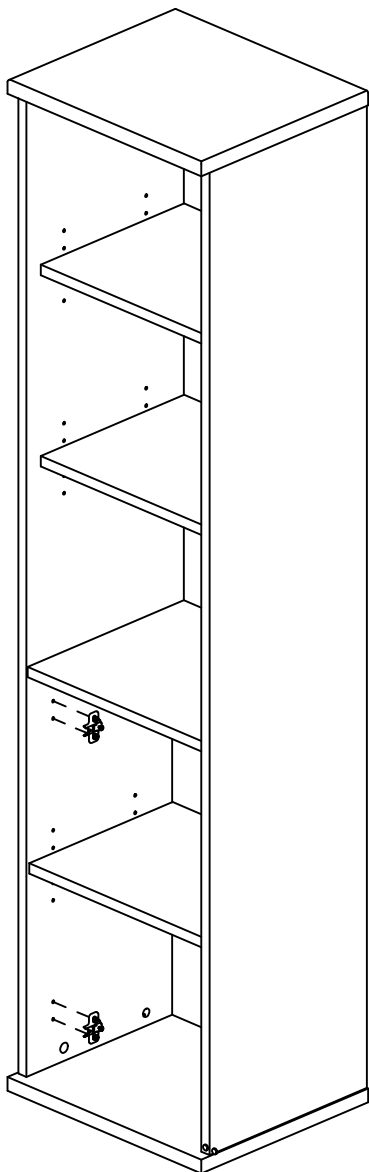

SCB236WH, SCB236SG

H126364

[ 2 ]

Mounting Plate

Left mounting option  
Opción para montura izquierda  
Option gauche de montage

Or  
O  
Ou

Right mounting option  
Opción para montura derecha  
Option droite de montage

Left mounting option  
Opción para montura izquierda  
Option gauche de montage

A

Door adjustments  
Ajustes de la puerta  
Réglages de la porte

**HOW TO**  
**Adjust Door**  
**Hinges**

WC24411, WC48511, WC60311, WC72411