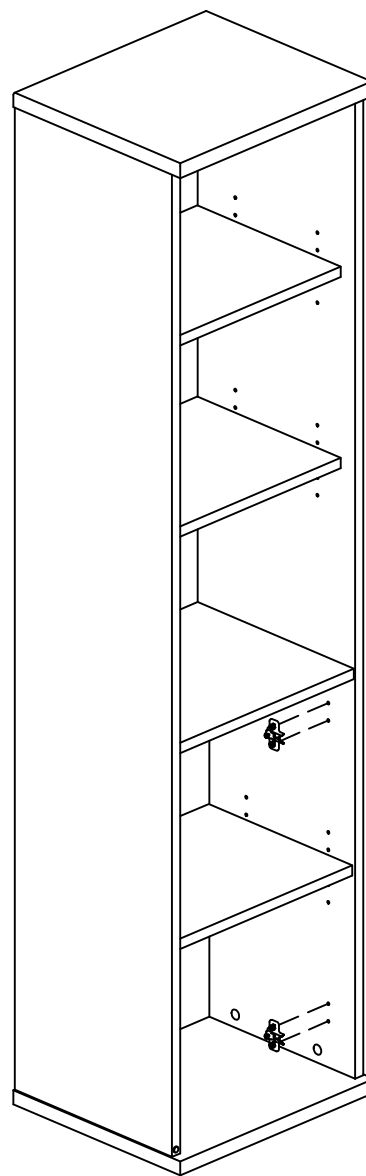

A [ 2 ] W151990

WC72411

A [ 2 ] W96965

SCB236WH

A [ 2 ] W184380

SCB236SG

A [ 2 ] W184426

Fasteners are shown in actual size.  
 los fijadores son demostrados en su tamaño actual.  
 les attaches sont montrées dans l'échelle grandeur.

SCB236WH, SCB236SG

H126364

[ 2 ]

Mounting Plate

Left mounting option  
Opción para montura izquierda  
Option gauche de montage

Or  
O  
Ou

Right mounting option  
Opción para montura derecha  
Option droite de montage

Left mounting option  
Opción para montura izquierda  
Option gauche de montage

A

Door adjustments  
Ajustes de la puerta  
Réglages de la porte

**HOW TO**  
**Adjust Door**  
**Hinges**

WC24411, WC48511, WC60311, WC72411