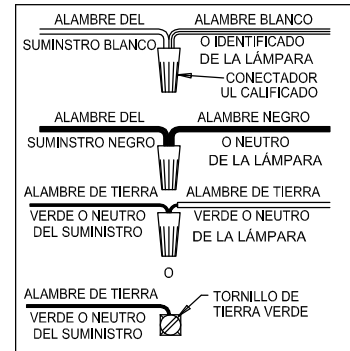

Instrucciones de ensamblaje e instalación

Precaución: Lea cuidadosamente las instrucciones y desconecte la electricidad del cortacircuitos principal antes de iniciar la instalación.

*****

ADVERTENCIA - Si usa algún dispositivo especial de control con este aparato de luz, siga las instrucciones cuidadosamente para asegurar la completa conformidad con los requisitos N.E.C. Si existe alguna duda, contacte un electricista calificado.

ADVERTENCIA - Este producto contiene sustancias químicas que según el Estado de California causa cáncer, defectos de nacimiento y (o) daño al sistema reproductor. Lavarse bien las manos después de instalar, manipular, limpiar o tocar de manera alguna este producto.

PRECAUCION - El vidrio es frágil; tenga cuidado al manipular el (los) elemento(s) de vidrio y/o la(s) bombilla(s).

*****

Instructions d'Assemblage et Installation

Mise en garde: Lire les instructions avec soin et couper le courant au disjoncteur central avant de commencer l'installation.

*****

AVERTISSEMENT - S'il y a d'autres mécanismes régulateurs qui s'emploient avec ce dispositif, suivre soigneusement les instructions pour satisfaire aux exigences NEC. Si vous avez des questions, consulter un électricien qualifié.

AVERTISSEMENT - Ce produit contient des composants chimiques qui selon L'état de Californie provoquent un cancer, des infirmités de naissance et (ou) du mal au système reproductif. Il faut laver les mains soigneusement après avoir installé, manipulé, nettoyé, ou autrement touché ce produit.

MISE EN GARDE - Le verre est toujours fragile; maniez le(s) composant(s) et/ou l' (les) ampoule(s) avec prudence.

*****