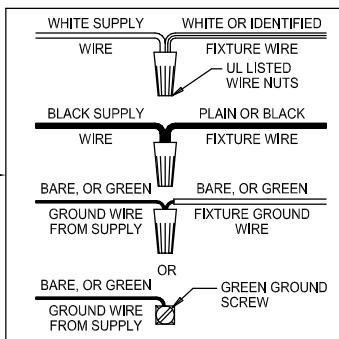

CAUTION - All glass is fragile, use care when handling Glass component(s) and or Lamp(s).

ASSEMBLY STEPS:

PASOS PARA ENSAMBLAR:

MODE D'ASSEMBLAGE:

1. D,E → A
2. B,A → C
3. K → Q
4. H → J,L
5. F → G
6. L → D
7. N → M
8. S → R,P
9. T,U → S

B, C, G & N
(NOT FURNISHED)
(NO INCLUIDA)
(NON FOURNIE)

Instrucciones de ensamblaje e instalación

Precaución: Lea cuidadosamente las instrucciones y desconecte la electricidad del cortacircuitos principal antes de iniciar la instalación.