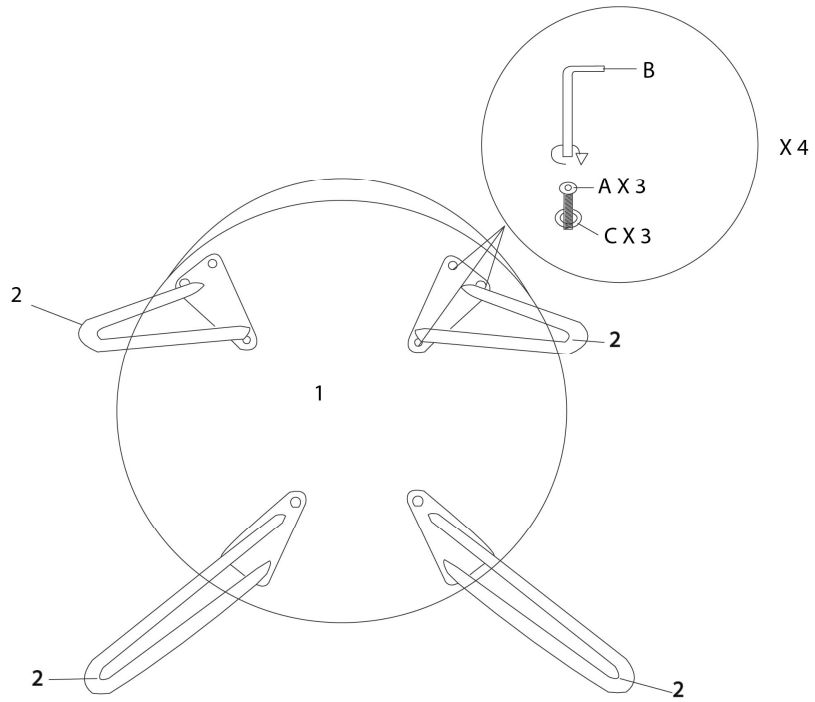

**LISTE DES PIÈCES**  
**PARTS LIST**

PIÈCE / PART #	IMAGE	DESCRIPTION	QTY / QTÉ
1		SEAT CUSHION COUSSIN DU SIÈGE	1
2		METAL LEG PATTE EN METAL	4

**LISTE DES PIÈCES DE MONTAGE**  
**HARDWARE LIST**

PIÈCE / PART #	IMAGE	DESCRIPTION	QTY / QTÉ
A		ASSEMBLING BOLT - Ø 1/4" X 3/4" BOULON D'ASSEMBLAGE - Ø 1/4" X 3/4"	12
B		HEX KEY CLÉ HEXAGONALE	1
C		METAL WASHER RONDELLE DE MÉTAL	12

**OUTIL DE VÉRIFICATION DE DIMENSIONS DES PIÈCES  
HARDWARE DIMENSIONS VERIFICATION TOOL**

ÉTAPE / STEP 1

ÉTAPE / STEP 2