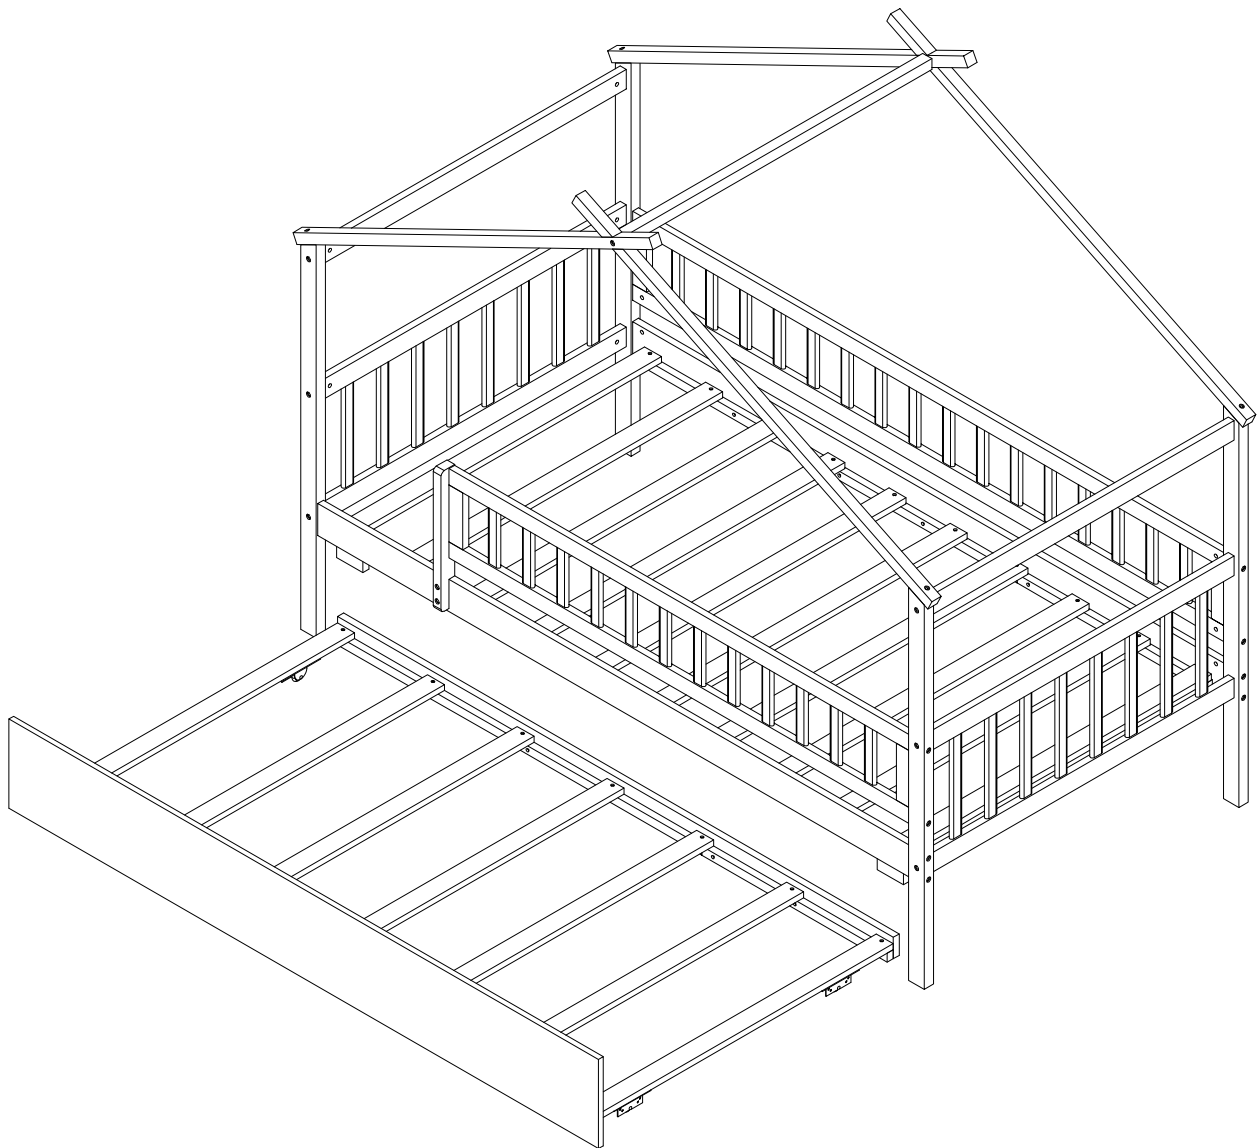

ASSEMBLY INSTRUCTIONS INSTRUCTIONS DE MONTAGE

TWINBED WITH TRUNDLE LIT JUMEAUX AVEC LIT GIGOGNE

Detail View/Vue détaillée

Part Lists/Listes de pièces

<p>1</p> 	<p>2</p> 	<p>3</p> 
<p>Front leg (left) - 1pc</p>	<p>Rear leg (left)/Front leg (right) - 2pcs</p>	<p>Rear leg (right) - 1pc</p>
<p>Patte avant (gauche) - 1pièce</p>	<p>Jambe arrière (gauche)/Patte avant (droite) - 2pièces</p>	<p>Jambe arrière (droite) - 1pièce</p>
<p>4</p> 	<p>5</p> 	<p>6</p> 
<p>Side bar - 2pcs</p>	<p>Side frame - 2pcs</p>	<p>Rear frame - 1pc</p>
<p>Barre latérale - 2pièces</p>	<p>Cadre latéral - 2 pièces</p>	<p>Cadre arrière- 1 pièce</p>
<p>7</p> 	<p>8</p> 	<p>9</p> 
<p>Front frame - 1pc</p>	<p>Bed shoulder (rear) - 1pc</p>	<p>Bed shoulder (front) - 1pc</p>
<p>Cadre avant - 1 pièce</p>	<p>Épaule du lit (arrière) - 1 pièce</p>	<p>Épaule du lit (avant) - 1 pièce</p>
<p>10</p> 	<p>11</p> 	<p>12</p> 
<p>Drawer stopper - 2pcs</p>	<p>Link bar - 1pc</p>	<p>Right tie rod - 2pcs</p>
<p>Butée de tiroir- 2 pièces</p>	<p>Barre de liens- 1 pièce</p>	<p>Biellette de direction droite - 2 pièces</p>
<p>13</p> 	<p>15</p> 	<p>17</p> 
<p>Left tie rod - 2pcs</p>	<p>Slats short- 17pcs</p>	<p>Middle brace - 1pc</p>
<p>Biellette de direction gauche - 2 pièces</p>	<p>Lattes courtes- 17 pièces</p>	<p>Accolade médiane - 1 pièce</p>
<p>18</p> 	<p>19</p> 	<p>21</p> 
<p>Wheel support - 4pcs</p>	<p>Drawer face - 1pc</p>	<p>Rear crossbar - 1pc</p>
<p>Support de roue - 4 pièces</p>	<p>Façade du tiroir - 1 pièce</p>	<p>Barre transversale arrière - 1 pièce</p>