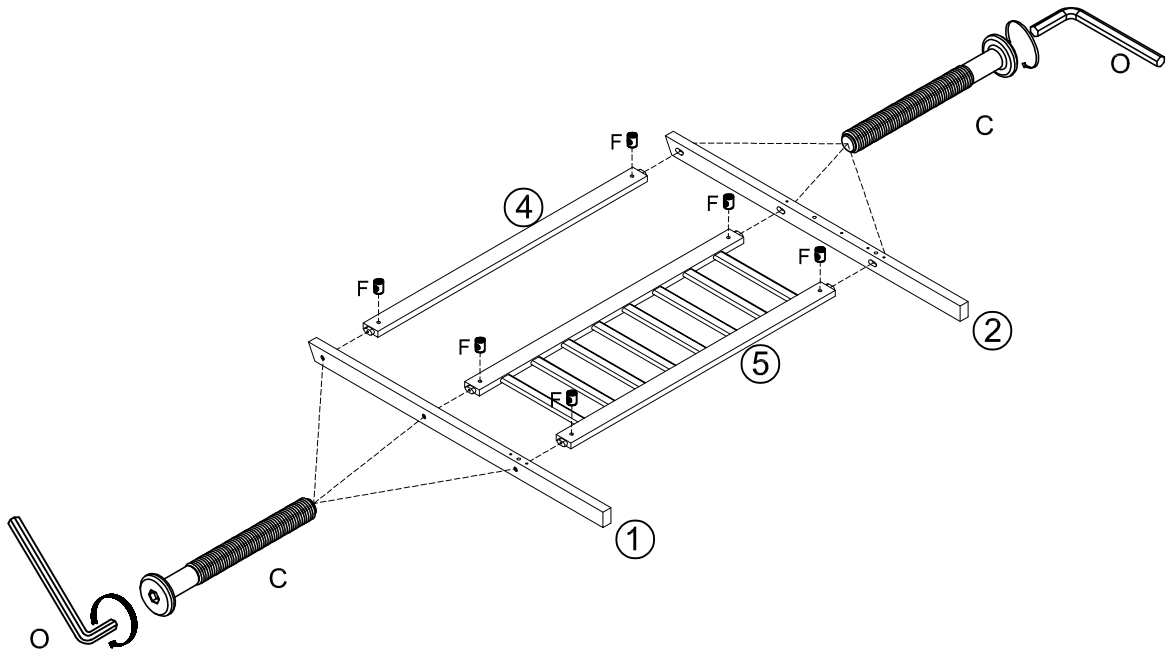

Step/Étape 1

C	F
6pcs	6pcs