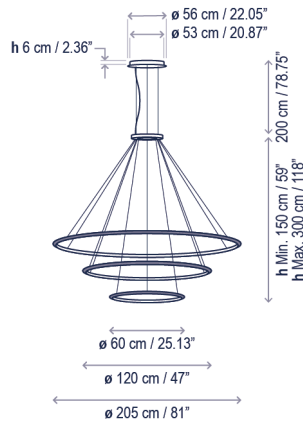

# Circular S/3L/200/120/60

Design / Diseño:  
Benedito Design / 2019

Typology: Pendant lamp  
Tipología: Suspensión

Environment: Indoor  
Ambiente: Interior

## Technical description / Descripción técnica:

**Net Weight: 38.58 lbs**  
Peso Neto: 38.58 lbs

2 Boxes / 2 Cajas:

1 Box/Caja  
25.59 x 74.8 x 5.91 inches | 6.5438 ft<sup>3</sup>

1 Box/Caja  
51.18 x 51.18 x 5.91 inches | 8.9523 ft<sup>3</sup>

Gross Weight / Peso bruto: 66.14 lbs

Materials: Aluminum, Steel  
Materiales: Aluminio, Acero

Diffuser: Polycarbonate  
Difusor: Policarbonato

The diameter of the rings can oscillate 3 cm depending on the model.  
Puede haber una oscilación de 3 cm en el diámetro de los aros dependiendo del modelo.

## Family / Familia: Circular (Configurations/Configuraciones)

S/3L	S/3L	S/3L	S/3L	S/4L	S/4L	S/5L	S/5L
2x90 1x200	1x60 1x90 1x120	1x60 1x120 1x200	1x120 1x200 1x300	2x60 2x120	2x120 2x200	2x60 2x120 1x200	2x120 2x200 1x300