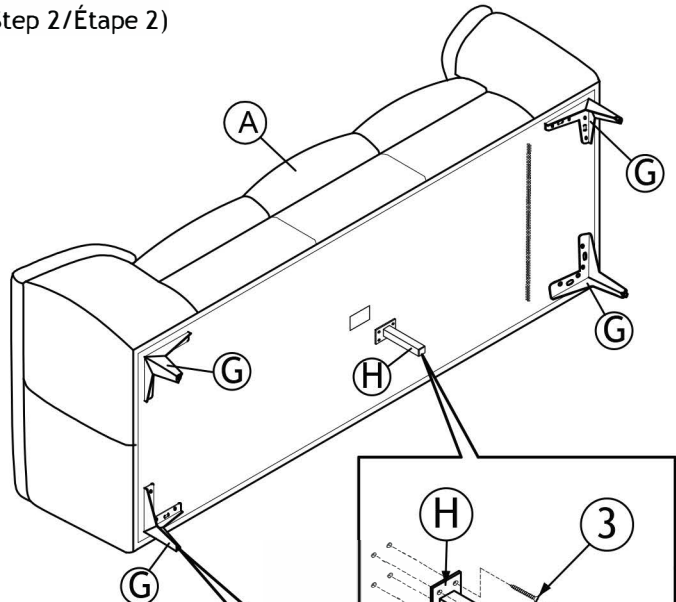

(Step 2/Étape 2)