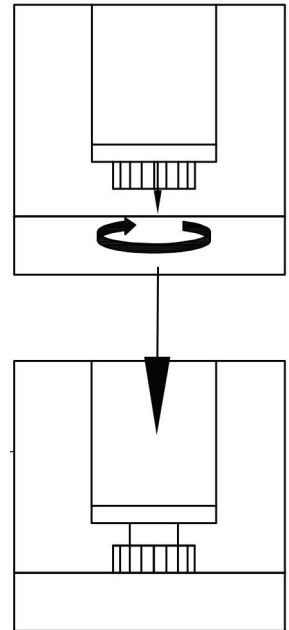

ASSEMBLY INSTRUCTION INSTRUCTIONS D'ASSEMBLAGE Sofa

(Step 5/Étape 5) Assembly Completed/ Assemblage Completé