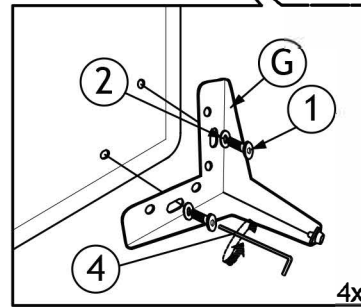

(Step 2/Étape 2)