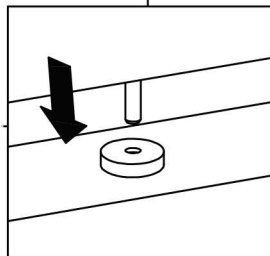

(Step 3/Étape 3)