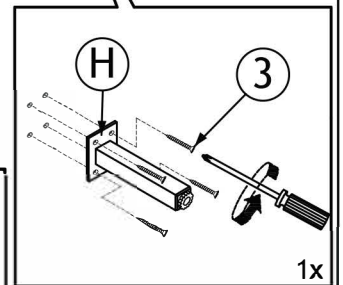

(Step 2/Étape 2)