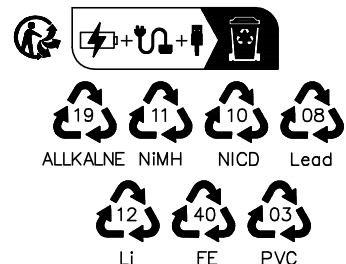

szafa 4D push

nr	L[mm]	B[mm]	T[mm]	Menge
20	2014	495	16	4
32	932	160	16	2
33	400	100	12	2
34	400	100	12	2
35	882	100	12	2
36	892	401	3	2

H24  H35-400mm x...(2)	C3  Z35PR x...(16) D3 H=2  PZ35PR x...(16)	G34  3,5x16 x...(36) I27  18mm x...(8)	W2  x...(1)	K4  Ø12x10 x...(4)
K10  x...(4)	W1  x...(1)	G58  6x32 x...(8)	G57  3,5x16 x...(8)	L14  x...(4)
			M8  400mm x...(2)	A6  Ø7x40 x...(8)