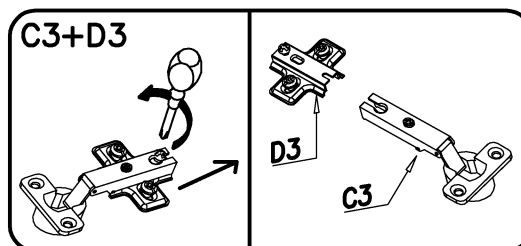

szafa 4D push

nr	L[mm]	B[mm]	T[mm]	Menge
20	2014	495	16	4
32	932	160	16	2
33	400	100	12	2
34	400	100	12	2
35	882	100	12	2
36	892	401	3	2

H24  H35-400mm x...(2)	C3  Z35PR x...(16) D3 H=2  PZ35PR x...(16)	G34  3,5x16 x...(36) I27  18mm x...(8)	W2  x...(1)	K4  Ø12x10 x...(4)
K10  x...(4)	W1  x...(1)	G58  6x32 x...(8)	G57  3,5x16 x...(8)	L14  x...(4)
			M8  400mm x...(2)	A6  Ø7x40 x...(8)