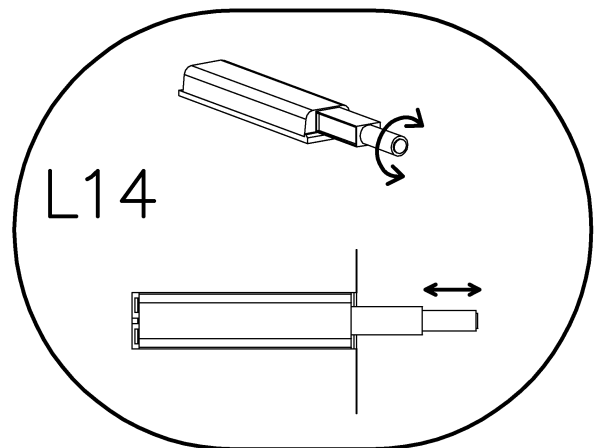

szafa 4D push

nr	L[mm]	B[mm]	T[mm]	Menge
20	2014	495	16	4
32	932	160	16	2
33	400	100	12	2
34	400	100	12	2
35	882	100	12	2
36	892	401	3	2

H24  H35-400mm x...(2)	C3  Z35PR x...(16) D3 H=2  PZ35PR x...(16)	G34  3,5x16 x...(36) I27  18mm x...(8)	W2  x...(1)	K4  Ø12x10 x...(4)
K10  x...(4)	W1  x...(1)	G58  6x32 x...(8)	G57  3,5x16 x...(8)	L14  x...(4)
			M8  400mm x...(2)	A6  Ø7x40 x...(8)

II

III

front

IV

V

VI

VII

VIII

x4

IX

X

X

szafa uchwy

0,5h

szafa uchwyty

G6 
3x13 x...(9)