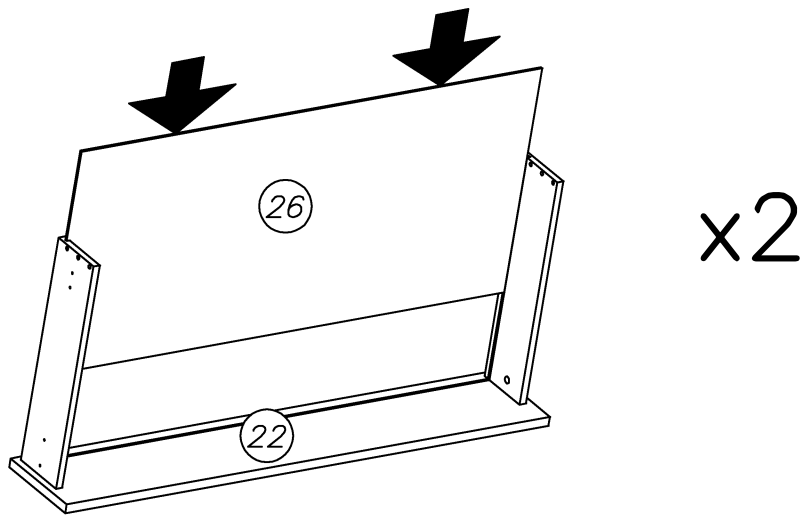

szafa 4D push

nr	L[mm]	B[mm]	T[mm]	Menge
20	2014	495	16	4
32	932	160	16	2
33	400	100	12	2
34	400	100	12	2
35	882	100	12	2
36	892	401	3	2

H24  H35-400mm x...(2)	C3  Z35PR x...(16) D3 H=2  PZ35PR x...(16)	G34  3,5x16 x...(36) I27  18mm x...(8)	W2  x...(1)	K4  Ø12x10 x...(4)
K10  x...(4)	W1  x...(1)	G58  6x32 x...(8)	G57  3,5x16 x...(8)	L14  x...(4)
			M8  400mm x...(2)	A6  Ø7x40 x...(8)

II

III

front

IV

V

VI

VII

VIII

x4

IX

X

X

szafa uchwy

0,5h

szafa uchwyty

G6 
3x13 x...(9)