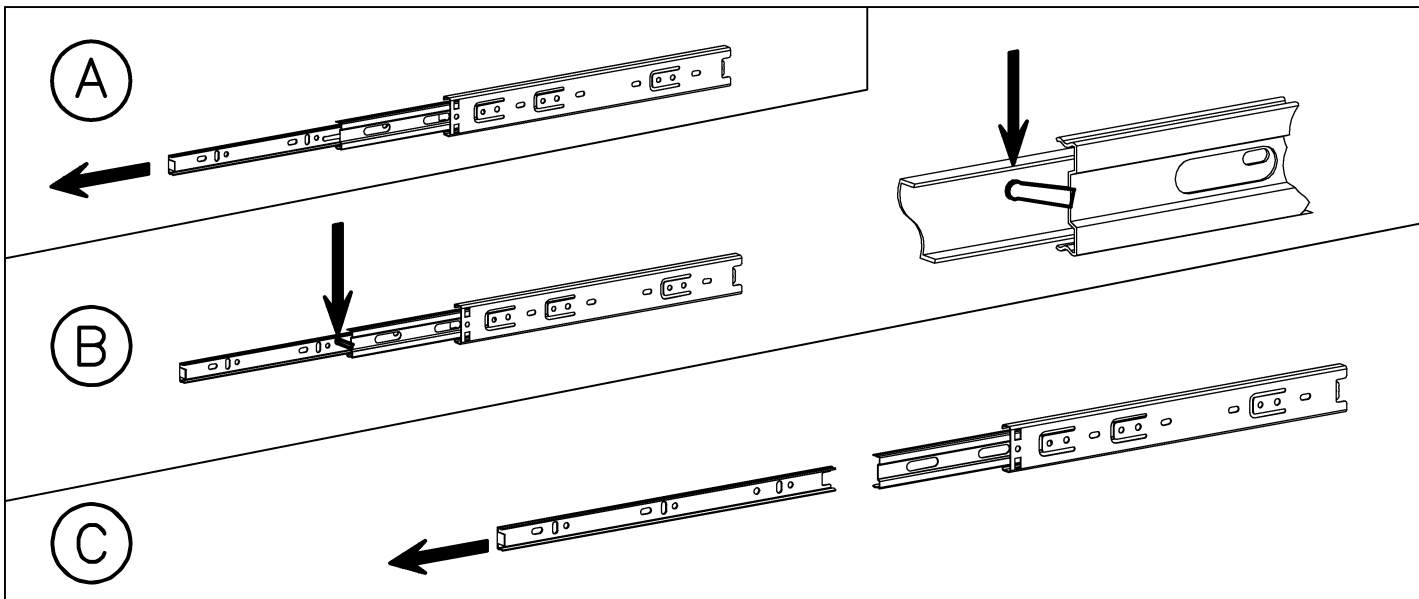

szafa 4D push

nr	L[mm]	B[mm]	T[mm]	Menge
20	2014	495	16	4
32	932	160	16	2
33	400	100	12	2
34	400	100	12	2
35	882	100	12	2
36	892	401	3	2

H24  H35-400mm x...(2)	C3  Z35PR x...(16) D3 H=2  PZ35PR x...(16)	G34  3,5x16 x...(36) I27  18mm x...(8)	W2  x...(1)	K4  Ø12x10 x...(4)
K10  x...(4)	W1  x...(1)	G58  6x32 x...(8)	G57  3,5x16 x...(8)	L14  x...(4)
			M8  400mm x...(2)	A6  Ø7x40 x...(8)