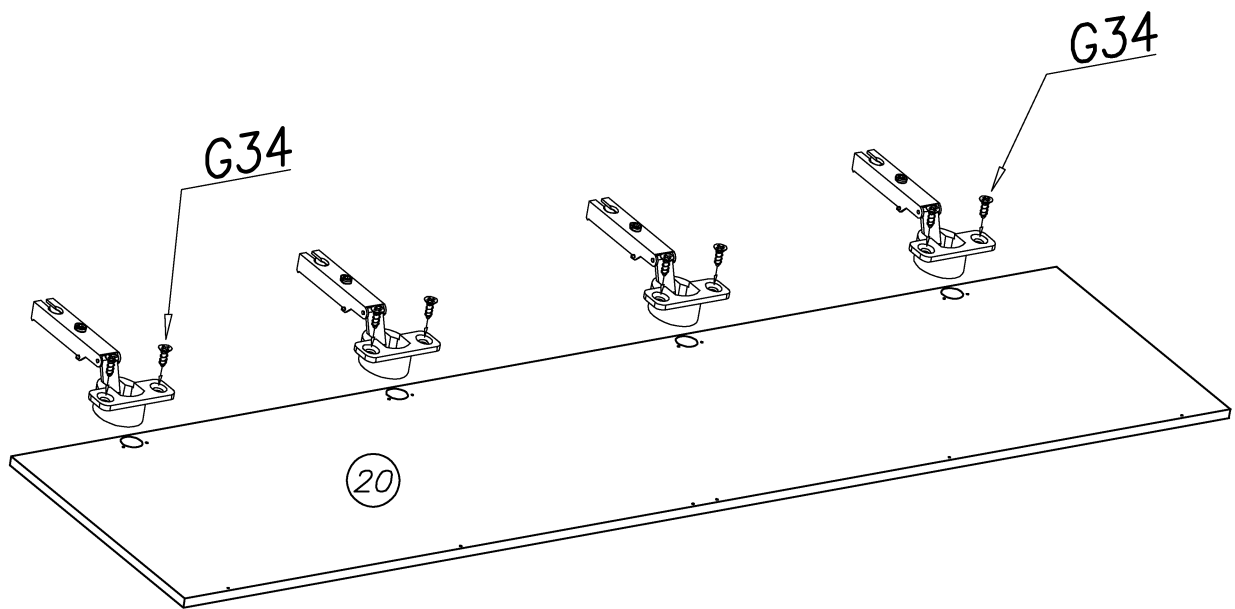

szafa 4D push

nr	L[mm]	B[mm]	T[mm]	Menge
20	2014	495	16	4
32	932	160	16	2
33	400	100	12	2
34	400	100	12	2
35	882	100	12	2
36	892	401	3	2

H24  H35-400mm x...(2)	C3  Z35PR x...(16) D3 H=2  PZ35PR x...(16)	G34  3,5x16 x...(36) I27  18mm x...(8)	W2  x...(1)	K4  Ø12x10 x...(4)
K10  x...(4)	W1  x...(1)	G58  6x32 x...(8)	G57  3,5x16 x...(8)	L14  x...(4)
			M8  400mm x...(2)	A6  Ø7x40 x...(8)

x4

IX

X

X

szafa uchwy

0,5h

szafa uchwyty

G6 
3x13 x...(9)