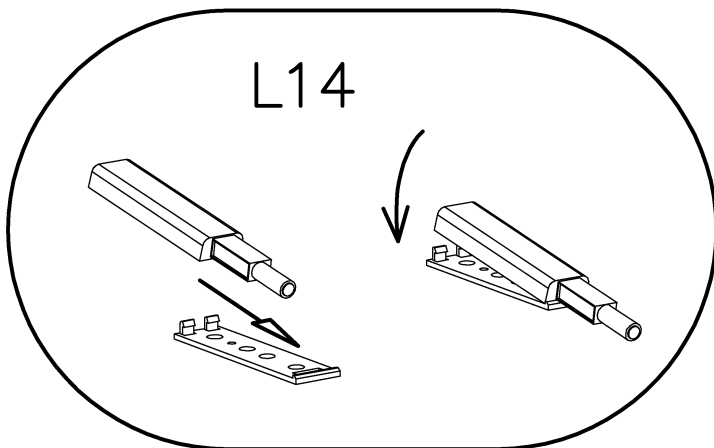

szafa 4D push

nr	L[mm]	B[mm]	T[mm]	Menge
20	2014	495	16	4
32	932	160	16	2
33	400	100	12	2
34	400	100	12	2
35	882	100	12	2
36	892	401	3	2

H24  H35-400mm x...(2)	C3  Z35PR x...(16) D3 H=2  PZ35PR x...(16)	G34  3,5x16 x...(36) I27  18mm x...(8)	W2  x...(1)	K4  Ø12x10 x...(4)
K10  x...(4)	W1  x...(1)	G58  6x32 x...(8)	G57  3,5x16 x...(8)	L14  x...(4)
			M8  400mm x...(2)	A6  Ø7x40 x...(8)

II

III

front

IV

V

VI

VII

VIII

x4

IX

X

X

szafa uchwy

0,5h

szafa uchwyty

G6 
3x13 x...(9)