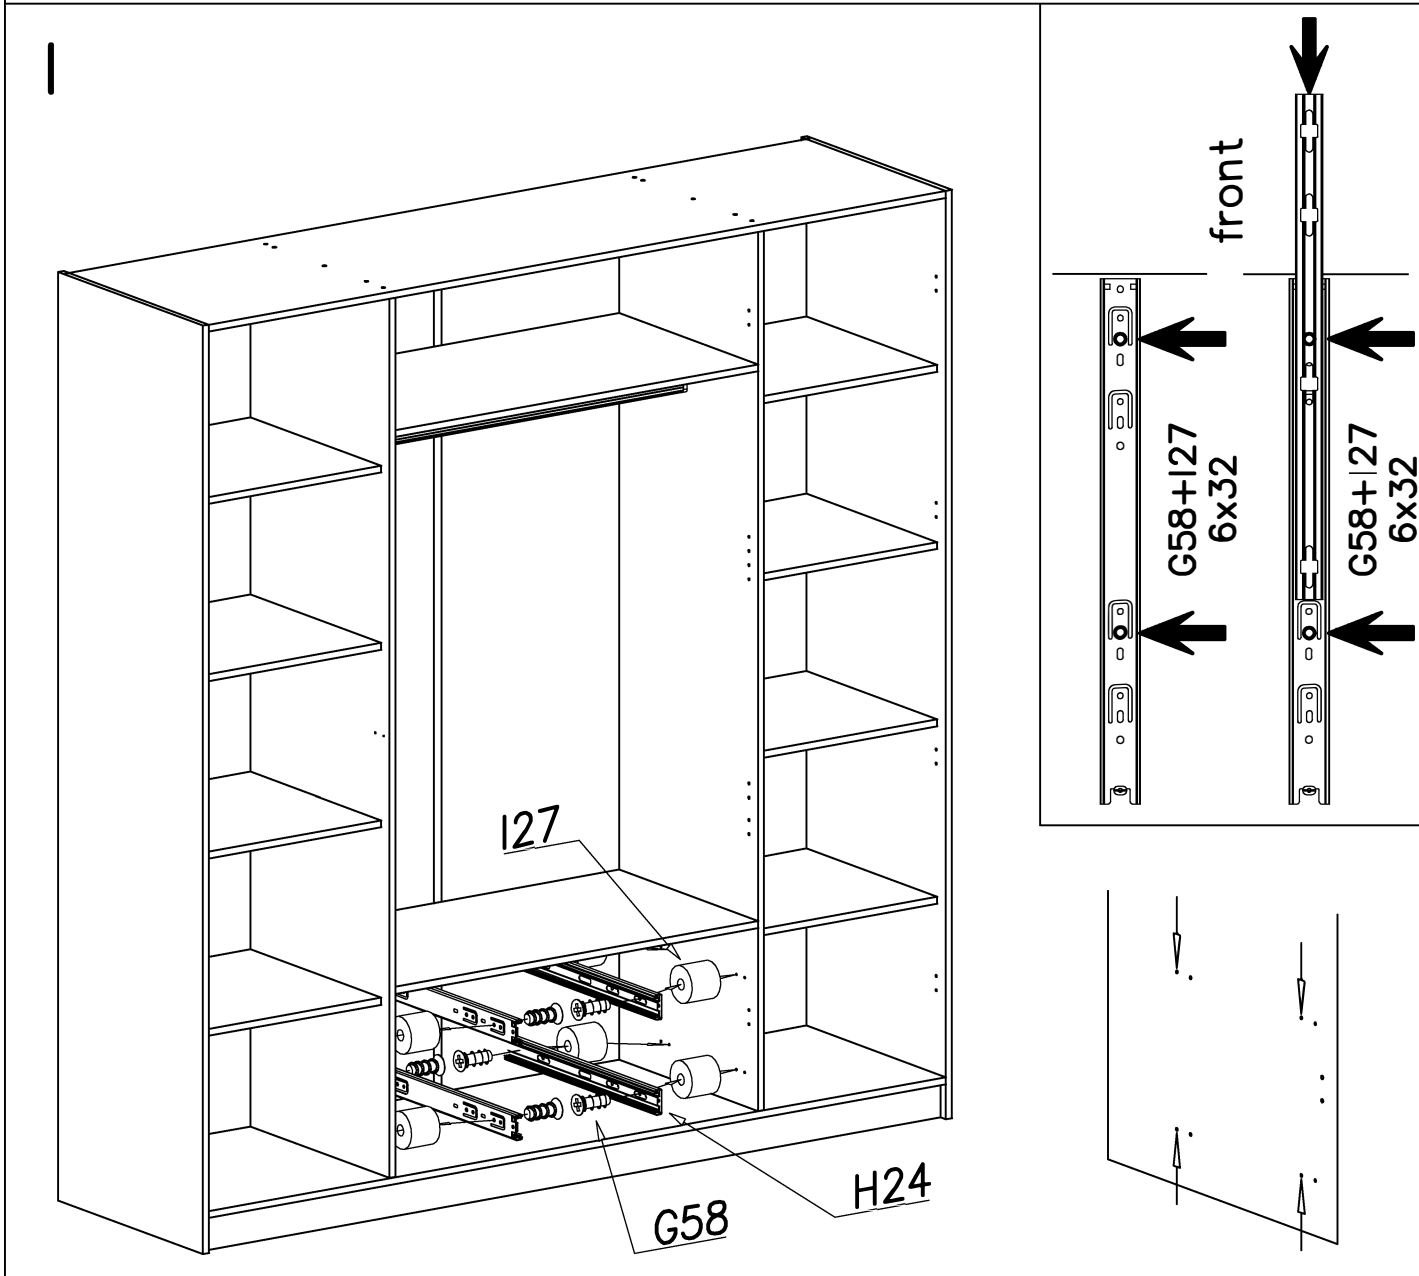

szafa 4D push

nr	L[mm]	B[mm]	T[mm]	Menge
20	2014	495	16	4
32	932	160	16	2
33	400	100	12	2
34	400	100	12	2
35	882	100	12	2
36	892	401	3	2

H24  H35-400mm x...(2)	C3  Z35PR x...(16) D3 H=2  PZ35PR x...(16)	G34  3,5x16 x...(36) I27  18mm x...(8)	W2  x...(1)	K4  Ø12x10 x...(4)
K10  x...(4)	W1  x...(1)	G58  6x32 x...(8)	G57  3,5x16 x...(8)	L14  x...(4)
			M8  400mm x...(2)	A6  Ø7x40 x...(8)