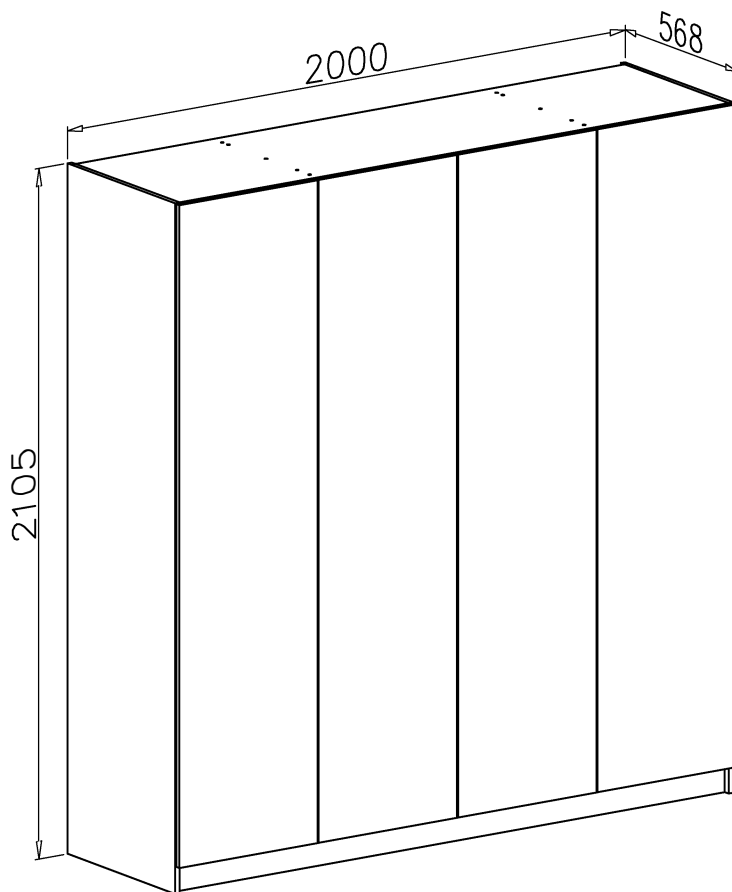

szafa 4D push

nr	L[mm]	B[mm]	T[mm]	Menge
20	2014	495	16	4
32	932	160	16	2
33	400	100	12	2
34	400	100	12	2
35	882	100	12	2
36	892	401	3	2

H24  H35-400mm x...(2)	C3  Z35PR x...(16) D3 H=2  PZ35PR x...(16)	G34  3,5x16 x...(36) I27  18mm x...(8)	W2  x...(1)	K4  Ø12x10 x...(4)
K10  x...(4)	W1  x...(1)	G58  6x32 x...(8)	G57  3,5x16 x...(8)	L14  x...(4)
			M8  400mm x...(2)	A6  Ø7x40 x...(8)