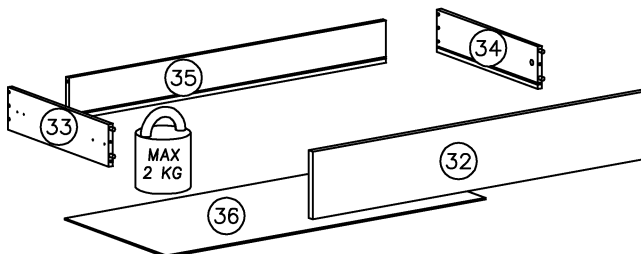

szafa 4D push

nr	L[mm]	B[mm]	T[mm]	Menge
20	2014	495	16	4
32	932	160	16	2
33	400	100	12	2
34	400	100	12	2
35	882	100	12	2
36	892	401	3	2

H24  H35-400mm x...(2)	C3  Z35PR x...(16) D3 H=2  PZ35PR x...(16)	G34  3,5x16 x...(36) I27  18mm x...(8)	W2  x...(1)	K4  Ø12x10 x...(4)
K10  x...(4)	W1  x...(1)	G58  6x32 x...(8)	G57  3,5x16 x...(8)	L14  x...(4)
			M8  400mm x...(2)	A6  Ø7x40 x...(8)