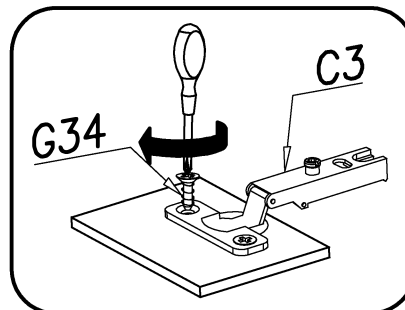

szafa 4D push

nr	L[mm]	B[mm]	T[mm]	Menge
20	2014	495	16	4
32	932	160	16	2
33	400	100	12	2
34	400	100	12	2
35	882	100	12	2
36	892	401	3	2

H24  H35-400mm x...(2)	C3  Z35PR x...(16) D3 H=2  PZ35PR x...(16)	G34  3,5x16 x...(36) I27  18mm x...(8)	W2  x...(1)	K4  Ø12x10 x...(4)
K10  x...(4)	W1  x...(1)	G58  6x32 x...(8)	G57  3,5x16 x...(8)	L14  x...(4)
			M8  400mm x...(2)	A6  Ø7x40 x...(8)

II

III

front

IV

V

VI

VII

VIII

x4

IX

X

X

szafa uchwy

0,5h

szafa uchwyty

G6 
3x13 x...(9)