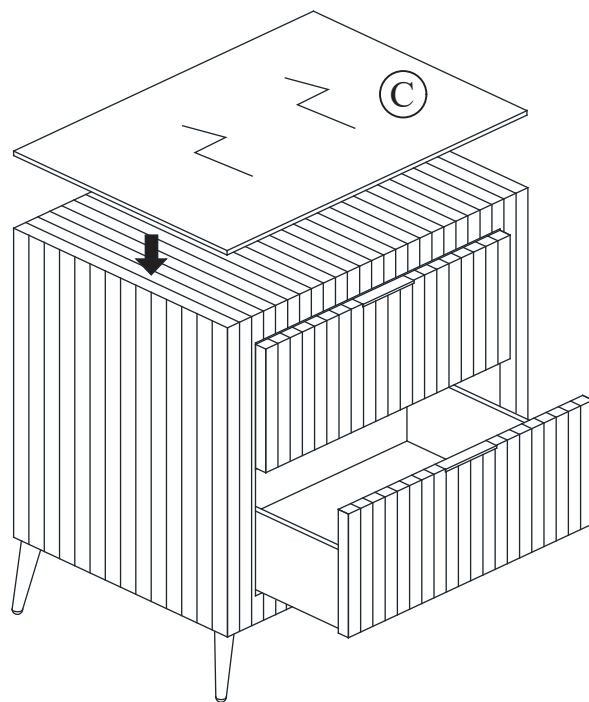

Component List

Headboard & Footboard

No	Descriptions	Qty
A	Nightstand	1
B	Leg	4
C	Glass	1

Hardware List In Sofa

No	Descriptions	Qty
1	CSK M4 x 20mm	20

ASSEMBLY INSTRUCTIONS

INSTRUCTIONS D'ASSEMBLAGE

DESCRIPTION : TABLE DE CHEVET, 2 TIROIRS

MODELE : C9428A-La table de nuit

REVISION : A

REMARQUE:
RESERRER LES VIS RÉGULIÈREMENT. À L'USAGE, LES VIS SE DESERRENT. VÉRIFIER QUE LES VIS SOIENT SERRÉES TOUTES LES 6-8 SEMAINES.

Composants		
Headboard & Footboard		
No	Descriptions	Qty
A	La table de nuit	1
B	Pied de	4
C	Verre	1

Quincaillerie en La table de nuit		
No	Descriptions	Qty
1	Vis CSK M4 x 20mm	20

INSTRUCTIONS D'ASSEMBLAGE