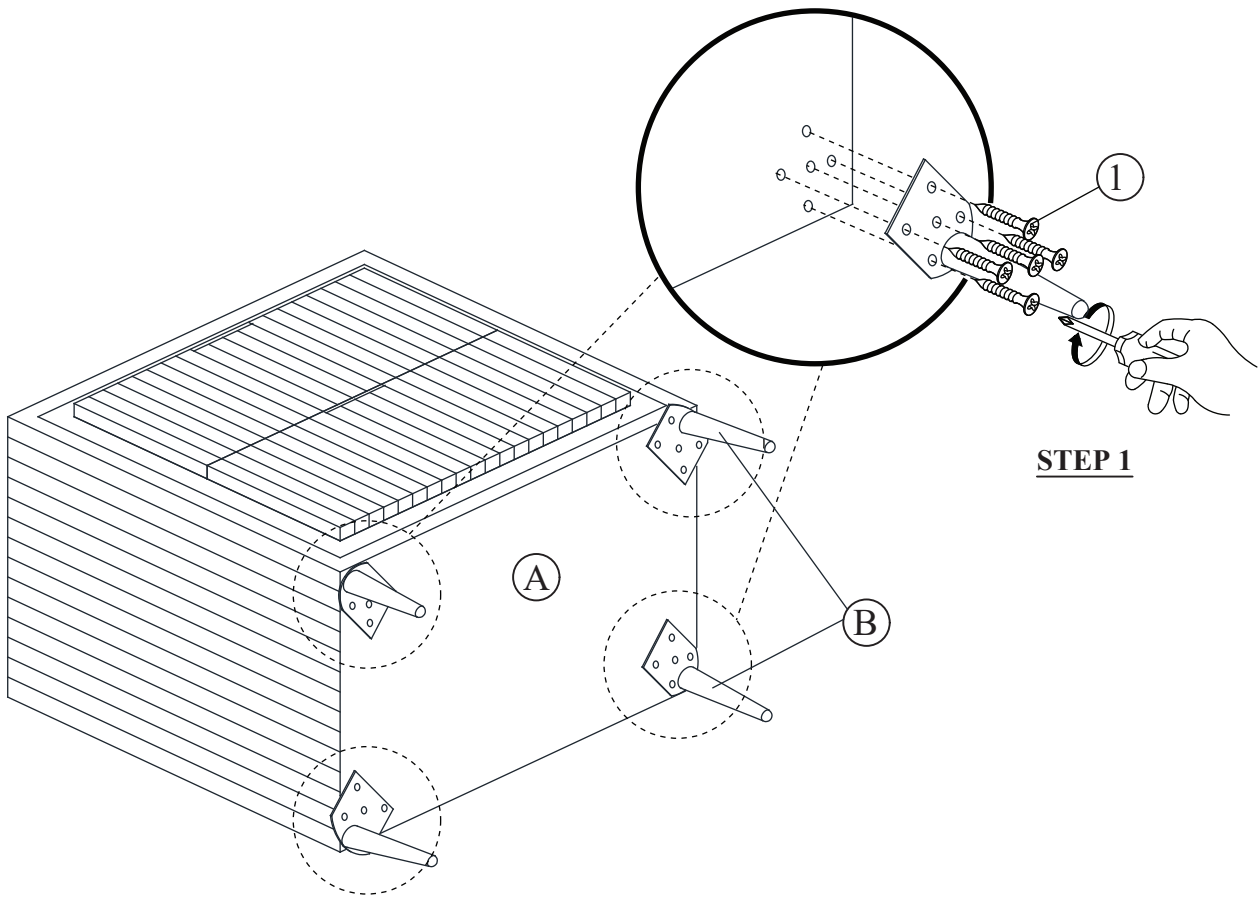

Component List

Headboard & Footboard

No	Descriptions	Qty
A	Nightstand	1
B	Leg	4
C	Glass	1

Hardware List In Sofa

No	Descriptions	Qty
1	CSK M4 x 20mm	20

ASSEMBLY INSTRUCTIONS

INSTRUCTIONS D'ASSEMBLAGE

DESCRIPTION : TABLE DE CHEVET, 2 TIROIRS

MODELE : C9428A-La table de nuit

REVISION : A

REMARQUE:
RESERRER LES VIS RÉGULIÈREMENT. À L'USAGE, LES VIS SE DESERRENT. VÉRIFIER QUE LES VIS SOIENT SERRÉES TOUTES LES 6-8 SEMAINES.

Composants		
Headboard & Footboard		
No	Descriptions	Qty
A	La table de nuit	1
B	Pied de	4
C	Verre	1