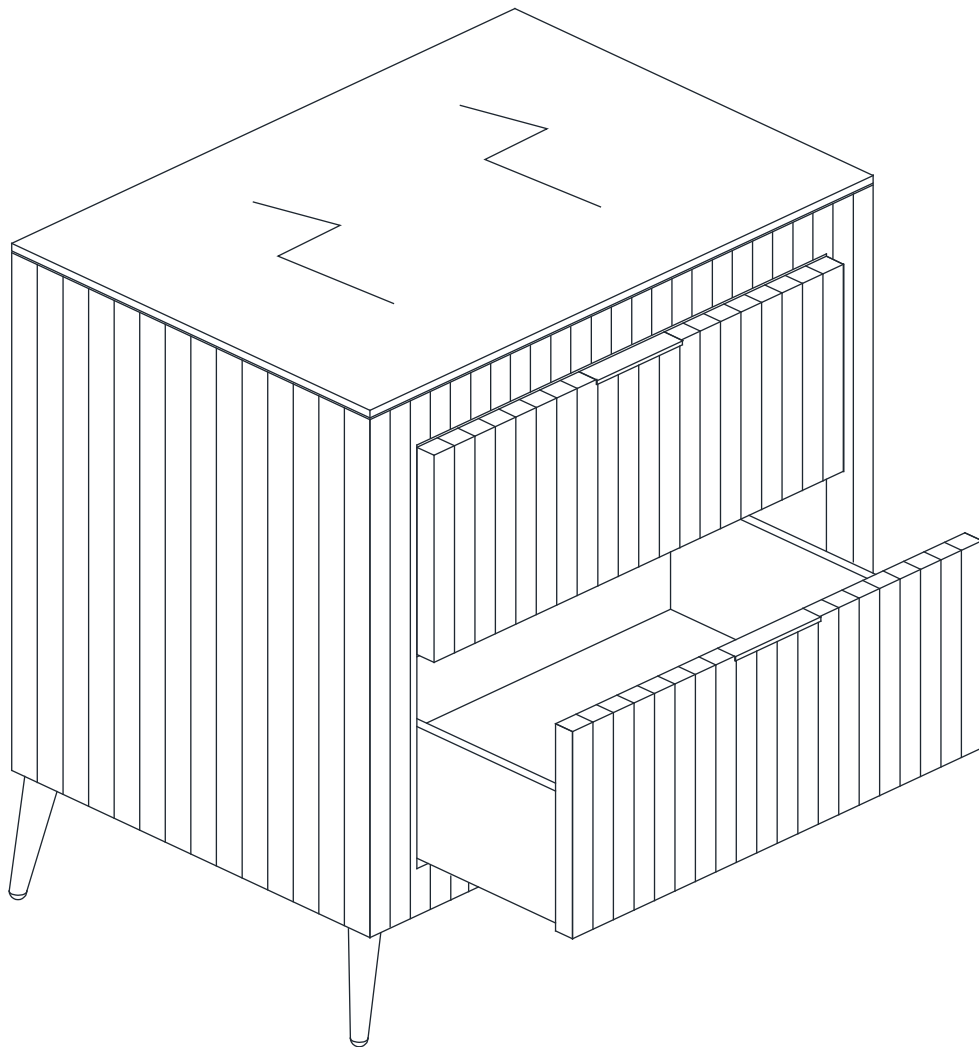

ASSEMBLY INSTRUCTIONS

DESCRIPTION : NIGHTSTAND , 2 DRAWERS

MODEL : C9428A-NS

NOTE :

MUST TIGHTEN SCREWS PERIODICALLY WITH USE SCREW WILL BECOME LOOSE. CHECK TIGHTNESS OF ALL SCREW EVERY 6-8 WEEKS.

REVISION : A

Component List

Headboard & Footboard

No	Descriptions	Qty
A	Nightstand	1
B	Leg	4
C	Glass	1

Hardware List In Sofa

No	Descriptions	Qty
1	CSK M4 x 20mm	20

ASSEMBLY INSTRUCTIONS

INSTRUCTIONS D'ASSEMBLAGE

DESCRIPTION : TABLE DE CHEVET, 2 TIROIRS

MODELE : C9428A-La table de nuit

REVISION : A

REMARQUE:
RESERRER LES VIS RÉGULIÈREMENT. À L'USAGE, LES VIS SE DESERRENT. VÉRIFIER QUE LES VIS SOIENT SERRÉES TOUTES LES 6-8 SEMAINES.

Composants		
Headboard & Footboard		
No	Descriptions	Qty
A	La table de nuit	1
B	Pied de	4
C	Verre	1