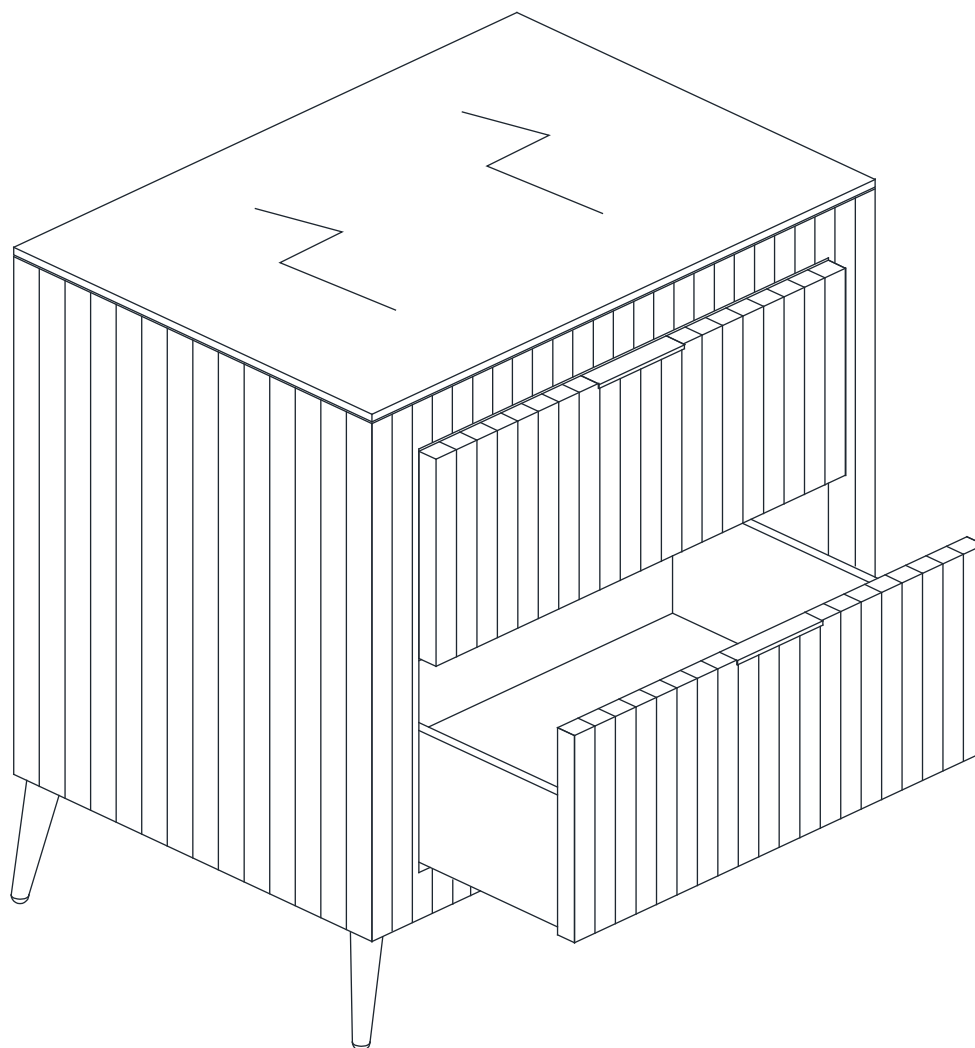

INSTRUCTIONS D'ASSEMBLAGE

DESCRIPTION : TABLE DE CHEVET, 2 TIROIRS

MODELE : C9428A-La table de nuit

REVISION : A

REMARQUE:
RESERRER LES VIS RÉGULIÈREMENT. À L'USAGE, LES VIS SE DESERRENT. VÉRIFIER QUE LES VIS SOIENT SERRÉES TOUTES LES 6-8 SEMAINES.

Composants		
Headboard & Footboard		
No	Descriptions	Qty
A	La table de nuit	1
B	Pied de	4
C	Verre	1

Quincaillerie en La table de nuit		
No	Descriptions	Qty
1	Vis CSK M4 x 20mm	20