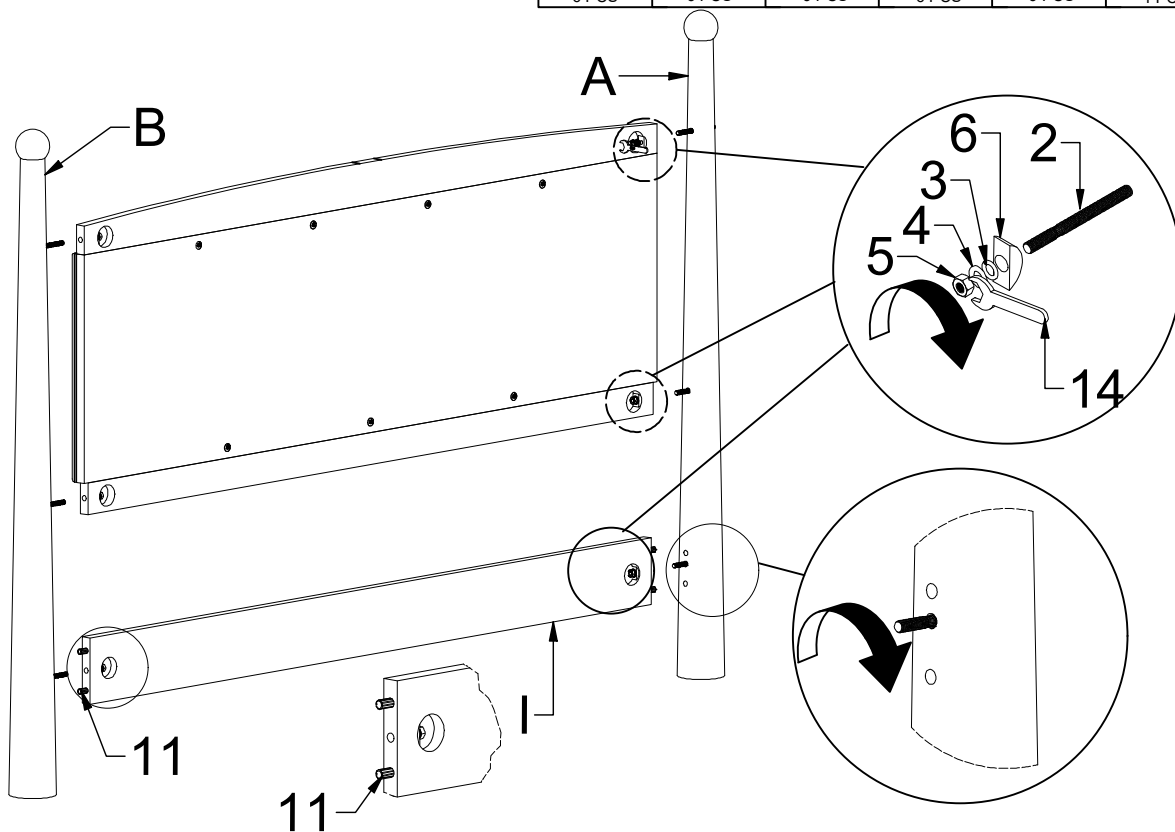

ASSEMBLY INSTRUCTION

INSTRUCTION DE MONTAGE

PART LIST

LEST DES PIECES

<p>1</p>  <p>JCBC BOLT M6 x 90MM - 2 PCS BOULAN JCBC M6 x 90MM - 2 PCS</p>	<p>2</p>  <p>STUD BOLT M8 x 60MM - 16 PCS GOUJOM M8 x 60MM - 16 PCS</p>	<p>3</p>  <p>FLAT WASHER M8 OD16 x ID8.5 x T1.5 - 16 pcs RONDELLE PLATE M8 OD16 x ID8,5 x T1,5 - 16 PCS</p>
<p>4</p>  <p>SPRING WASHER 0.5/1M x 13MM - 16 PCS RONDELLE RESSORT 0.5/1M x 13MM - 16 PCS</p>	<p>5</p>  <p>HEX NUT 0.5/1M x 13MM - 16 PCS ECROU HEXAGONAL 0.5/1M x 13MM - 16 PCS</p>	<p>6</p>  <p>CRESCENT NUT 0.5/1M x 13MM - 16 PCS ECROU CROISSANT 0.5/1M x 13MM - 16 PCS</p>
<p>7</p>  <p>7A 7B</p> <p>MINIFIX 8.5MM x 15MM - 7 PCS SET MINIFIX 8.5MM x 15MM 7 PCS ENSEMBLE</p>	<p>8</p>  <p>JCBB BOLT M8 x 60MM - 3 PCS BOULON JCBC M6 x 60MM - 3 PCS</p>	<p>9</p>  <p>ADJUSTABLE M6x 18MM - 3 PCS REGLABLE M6 x 18MM - 3 PCS</p>
<p>10</p>  <p>PANHEAD SCREW M4 x 25MM - 20 PCS VIS A TETE CYLINDRIQUE M4 x 25MM - 20 PCS</p>	<p>11</p>  <p>WOOD DOWEL M10 x 40MM - 14 PCS CHEVILLE EN BOIS M10 x 40MM - 14 PCS</p>	<p>12</p>  <p>ALLEN KEY M4 - 1 PC CLE ALLEN M4 - 1 PC</p>
<p>13</p>  <p>ALLEN KEY M5 - 1 PC CLE ALLEN M5 - 1 PC</p>	<p>14</p>  <p>SPANNER - PC CLE - 1 PC</p>	<p>15</p>  <p>BARREL NUT - 2 PCS ECROU DE BARIL - 2 PCS</p>

ASSEMBLY INSTRUCTION

INSTRUCTION DE MONTAGE

STEP 1

ÉTAPE 1

7B

7 PCS

7A

7 PCS

PART LIST NOT INCLUDED

LISTE DES PIÈCES
NON INCLUSE

STEP 2

ÉTAPE 2

5	3	4	6	2	14	11
6 PCS	6 PCS	6 PCS	6 PCS	6 PCS	1 PC	4 PCS

ASSEMBLY INSTRUCTION

INSTRUCTION DE MONTAGE

STEP 3