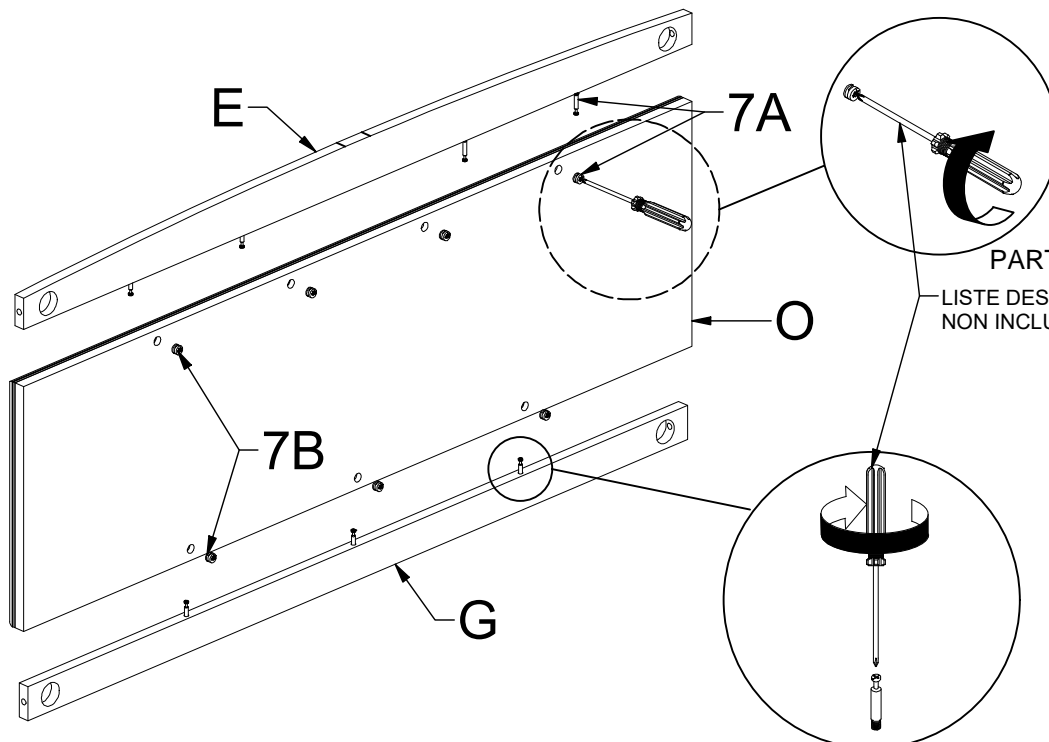

ASSEMBLY INSTRUCTION

INSTRUCTION DE MONTAGE

PART LIST

LEST DES PIECES

<p>1</p>  <p>JCBC BOLT M6 x 90MM - 2 PCS BOULAN JCBC M6 x 90MM - 2 PCS</p>	<p>2</p>  <p>STUD BOLT M8 x 60MM - 16 PCS GOUJOM M8 x 60MM - 16 PCS</p>	<p>3</p>  <p>FLAT WASHER M8 OD16 x ID8.5 x T1.5 - 16 pcs RONDELLE PLATE M8 OD16 x ID8,5 x T1,5 - 16 PCS</p>
<p>4</p>  <p>SPRING WASHER 0.5/1M x 13MM - 16 PCS RONDELLE RESSORT 0.5/1M x 13MM - 16 PCS</p>	<p>5</p>  <p>HEX NUT 0.5/1M x 13MM - 16 PCS ECROU HEXAGONAL 0.5/1M x 13MM - 16 PCS</p>	<p>6</p>  <p>CRESCENT NUT 0.5/1M x 13MM - 16 PCS ECROU CROISSANT 0.5/1M x 13MM - 16 PCS</p>
<p>7</p>  <p>7A 7B</p> <p>MINIFIX 8.5MM x 15MM - 7 PCS SET MINIFIX 8.5MM x 15MM 7 PCS ENSEMBLE</p>	<p>8</p>  <p>JCBB BOLT M8 x 60MM - 3 PCS BOULON JCBC M6 x 60MM - 3 PCS</p>	<p>9</p>  <p>ADJUSTABLE M6x 18MM - 3 PCS REGLABLE M6 x 18MM - 3 PCS</p>
<p>10</p>  <p>PANHEAD SCREW M4 x 25MM - 20 PCS VIS A TETE CYLINDRIQUE M4 x 25MM - 20 PCS</p>	<p>11</p>  <p>WOOD DOWEL M10 x 40MM - 14 PCS CHEVILLE EN BOIS M10 x 40MM - 14 PCS</p>	<p>12</p>  <p>ALLEN KEY M4 - 1 PC CLE ALLEN M4 - 1 PC</p>
<p>13</p>  <p>ALLEN KEY M5 - 1 PC CLE ALLEN M5 - 1 PC</p>	<p>14</p>  <p>SPANNER - PC CLE - 1 PC</p>	<p>15</p>  <p>BARREL NUT - 2 PCS ECROU DE BARIL - 2 PCS</p>

ASSEMBLY INSTRUCTION

INSTRUCTION DE MONTAGE

STEP 1

ÉTAPE 1

7B

7 PCS

7A

7 PCS