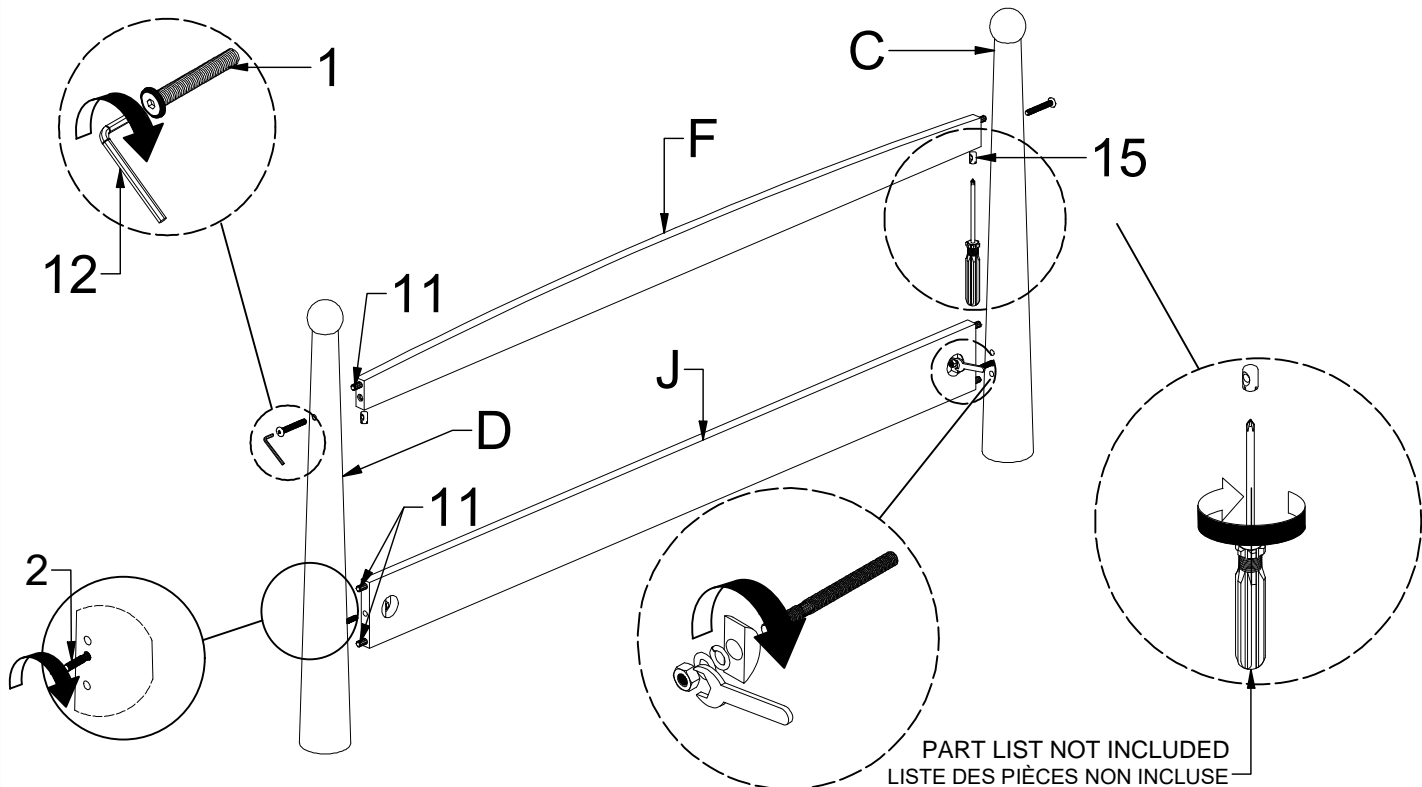

ASSEMBLY INSTRUCTION

INSTRUCTION DE MONTAGE

PART LIST

LEST DES PIECES

<p>1</p>  <p>JCBC BOLT M6 x 90MM - 2 PCS BOULAN JCBC M6 x 90MM - 2 PCS</p>	<p>2</p>  <p>STUD BOLT M8 x 60MM - 16 PCS GOUJOM M8 x 60MM - 16 PCS</p>	<p>3</p>  <p>FLAT WASHER M8 OD16 x ID8.5 x T1.5 - 16 pcs RONDELLE PLATE M8 OD16 x ID8,5 x T1,5 - 16 PCS</p>
<p>4</p>  <p>SPRING WASHER 0.5/1M x 13MM - 16 PCS RONDELLE RESSORT 0.5/1M x 13MM - 16 PCS</p>	<p>5</p>  <p>HEX NUT 0.5/1M x 13MM - 16 PCS ECROU HEXAGONAL 0.5/1M x 13MM - 16 PCS</p>	<p>6</p>  <p>CRESCENT NUT 0.5/1M x 13MM - 16 PCS ECROU CROISSANT 0.5/1M x 13MM - 16 PCS</p>
<p>7</p>  <p>7A 7B</p> <p>MINIFIX 8.5MM x 15MM - 7 PCS SET MINIFIX 8.5MM x 15MM 7 PCS ENSEMBLE</p>	<p>8</p>  <p>JCBB BOLT M8 x 60MM - 3 PCS BOULON JCBC M6 x 60MM - 3 PCS</p>	<p>9</p>  <p>ADJUSTABLE M6x 18MM - 3 PCS REGLABLE M6 x 18MM - 3 PCS</p>
<p>10</p>  <p>PANHEAD SCREW M4 x 25MM - 20 PCS VIS A TETE CYLINDRIQUE M4 x 25MM - 20 PCS</p>	<p>11</p>  <p>WOOD DOWEL M10 x 40MM - 14 PCS CHEVILLE EN BOIS M10 x 40MM - 14 PCS</p>	<p>12</p>  <p>ALLEN KEY M4 - 1 PC CLE ALLEN M4 - 1 PC</p>
<p>13</p>  <p>ALLEN KEY M5 - 1 PC CLE ALLEN M5 - 1 PC</p>	<p>14</p>  <p>SPANNER - PC CLE - 1 PC</p>	<p>15</p>  <p>BARREL NUT - 2 PCS ECROU DE BARIL - 2 PCS</p>

PART LIST NOT INCLUDED

LISTE DES PIÈCES
NON INCLUSE

STEP 2

ÉTAPE 2

5	3	4	6	2	14	11
6 PCS	6 PCS	6 PCS	6 PCS	6 PCS	1 PC	4 PCS

ASSEMBLY INSTRUCTION

INSTRUCTION DE MONTAGE

STEP 3

ÉTAPE 3

5	3	4	6	2	14	12	1	15	11
									
2 PCS	2 PCS	2 PCS	2 PCS	2 PCS	1 PC	1 PC	2 PCS	2 PCS	4 PCS

STEP 4

ÉTAPE 4

5	3	4	6	2	14	11
						
8 PCS	8 PCS	8 PCS	8 PCS	8 PCS	1 PC	4 PCS

ASSEMBLY INSTRUCTION

INSTRUCTION DE MONTAGE