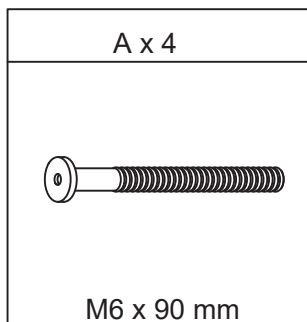

## DINING CHAIR

1

B x 4pcs  M6*60mm	D x 4pcs  M6*12.5mm	E x 4pcs  M6*19mm	F  M4 Allen Key
--	--	--	--

2

C x 2pcs  M6*50mm	D x 2pcs  M6*12.5mm	E x 2pcs  M6*19mm	F  M4 Allen Key
--	--	--	--

3

A x 4pcs  M6*90mm	D x 4pcs  M6*12.5mm	E x 4pcs  M6*19mm	F  M4 Allen Key
--	--	--	--