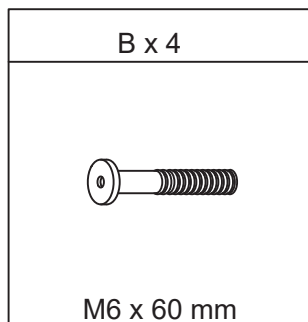

## DINING CHAIR

1

B x 4pcs  M6*60mm	D x 4pcs  M6*12.5mm	E x 4pcs  M6*19mm	F  M4 Allen Key
--	--	--	--

2

C x 2pcs  M6*50mm	D x 2pcs  M6*12.5mm	E x 2pcs  M6*19mm	F  M4 Allen Key
--	--	--	--

3

A x 4pcs  M6*90mm	D x 4pcs  M6*12.5mm	E x 4pcs  M6*19mm	F  M4 Allen Key
--	--	--	--