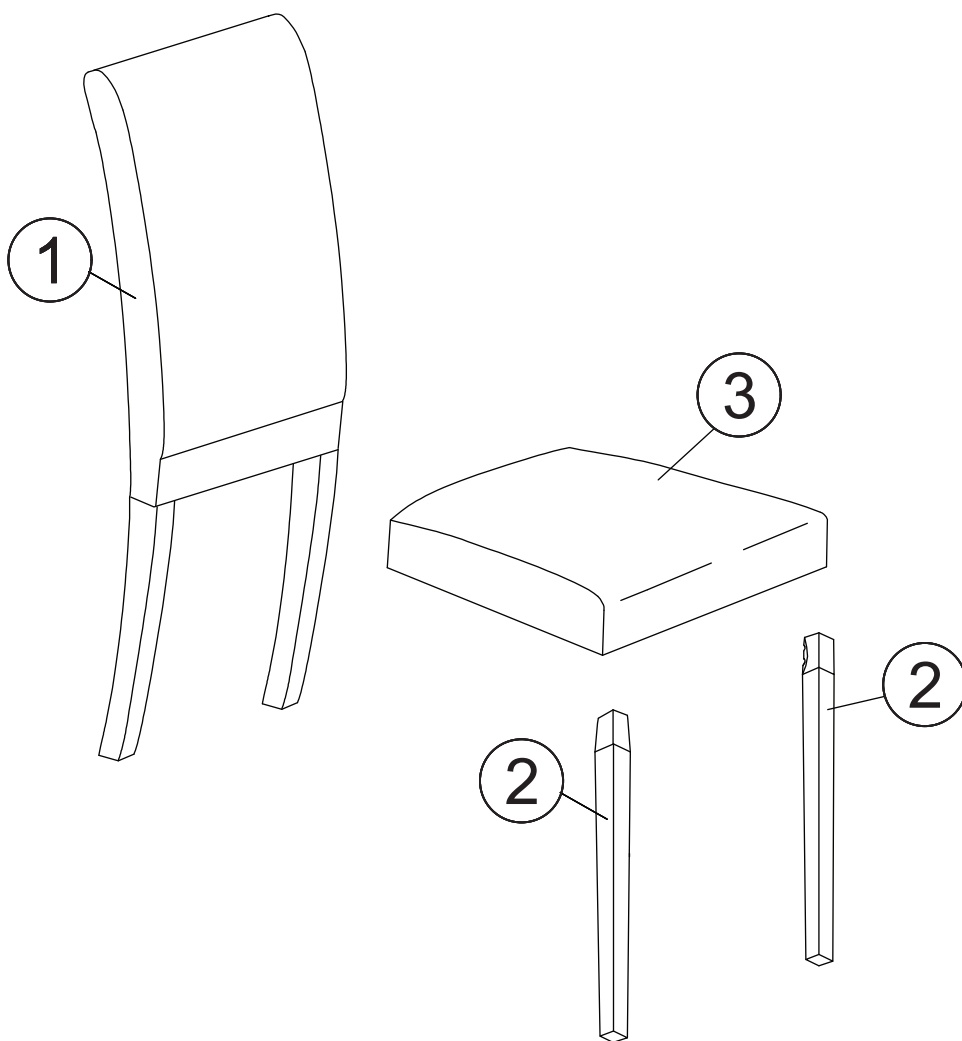

# ASSEMBLY INSTRUCTION

## DINING CHAIR

1

B x 4pcs  M6*60mm	D x 4pcs  M6*12.5mm	E x 4pcs  M6*19mm	F  M4 Allen Key
--	--	--	--

2

C x 2pcs  M6*50mm	D x 2pcs  M6*12.5mm	E x 2pcs  M6*19mm	F  M4 Allen Key
--	--	--	--

3

A x 4pcs  M6*90mm	D x 4pcs  M6*12.5mm	E x 4pcs  M6*19mm	F  M4 Allen Key
--	--	--	--