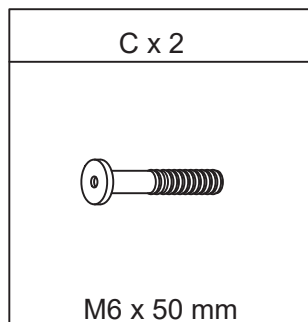

## DINING CHAIR

1

B x 4pcs  M6*60mm	D x 4pcs  M6*12.5mm	E x 4pcs  M6*19mm	F  M4 Allen Key
--	--	--	--

2

C x 2pcs  M6*50mm	D x 2pcs  M6*12.5mm	E x 2pcs  M6*19mm	F  M4 Allen Key
--	--	--	--

3

A x 4pcs  M6*90mm	D x 4pcs  M6*12.5mm	E x 4pcs  M6*19mm	F  M4 Allen Key
--	--	--	--