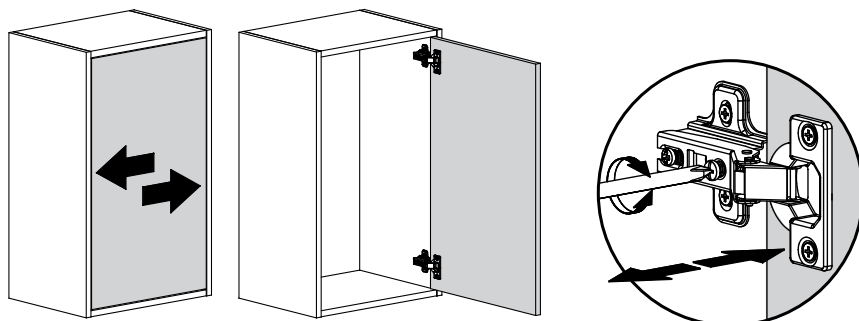

Ajuste Frontal: Para Dentro e para Fora

Regolazione Frontale: Dentro e Fuori

Overlay Adjustment: Side to Side

Réglage du Chevauchement: Cote à Cote

Einstellung der Überlappung: Seite an Seite

Ajuste de Superposición: De Lado a Lado

Ajuste de Sobreposição: Lado a Lado

Regolazione di Sovrapposizione: Fianco a Fianco

Use the QR Code to see more details about the hinge:

Utilisez le code QR pour voir plus de détails sur la charnière:

Verwenden Sie den QR-Code, um weitere Details zum Scharnier zu sehen: