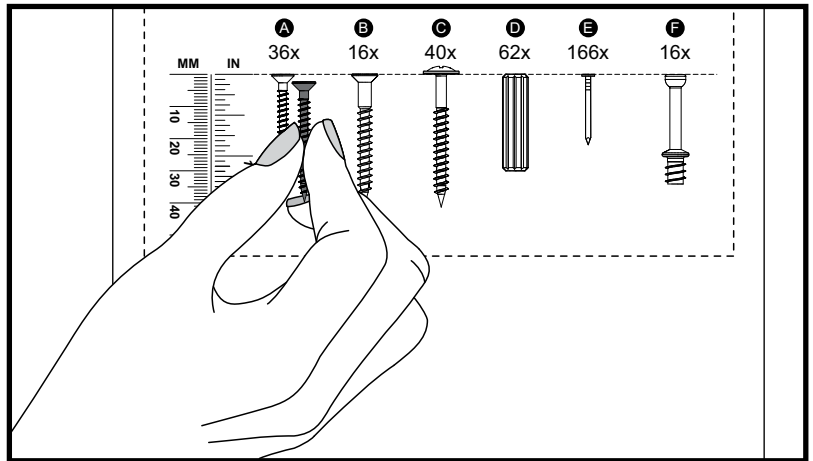

En cas de doute, veuillez comparer le matériel avec les images en taille réelle ci-dessous.

Vergleichen Sie im Zweifelsfall die Schrauben mit den Abbildungen in Originalgröße.

En caso de dudas, compare las herrajes con las imágenes a seguir en tamaño real.

Em caso de dúvida, compare as ferragens com as imagens abaixo em tamanho real.

In caso di dubbio, confronta le ferramenta con le immagini sottostanti a grandezza reale.

1 (380 x 375 mm)
(14,96 x 14,76 in)

2 (380 x 375 mm)
(14,96 x 14,76 in)

3 (376 x 292 mm) - 2x
(14,80 x 11,50 in)

4 (378 x 1391 mm)
(14,88 x 54,76 in)

5 (382 x 1445 mm)
(15,04 x 56,89 in)

6 (375 x 562 mm)
(14,76 x 22,13 in)

7 (305 x 412 mm) - 2x
(12,01 x 16,22 in)