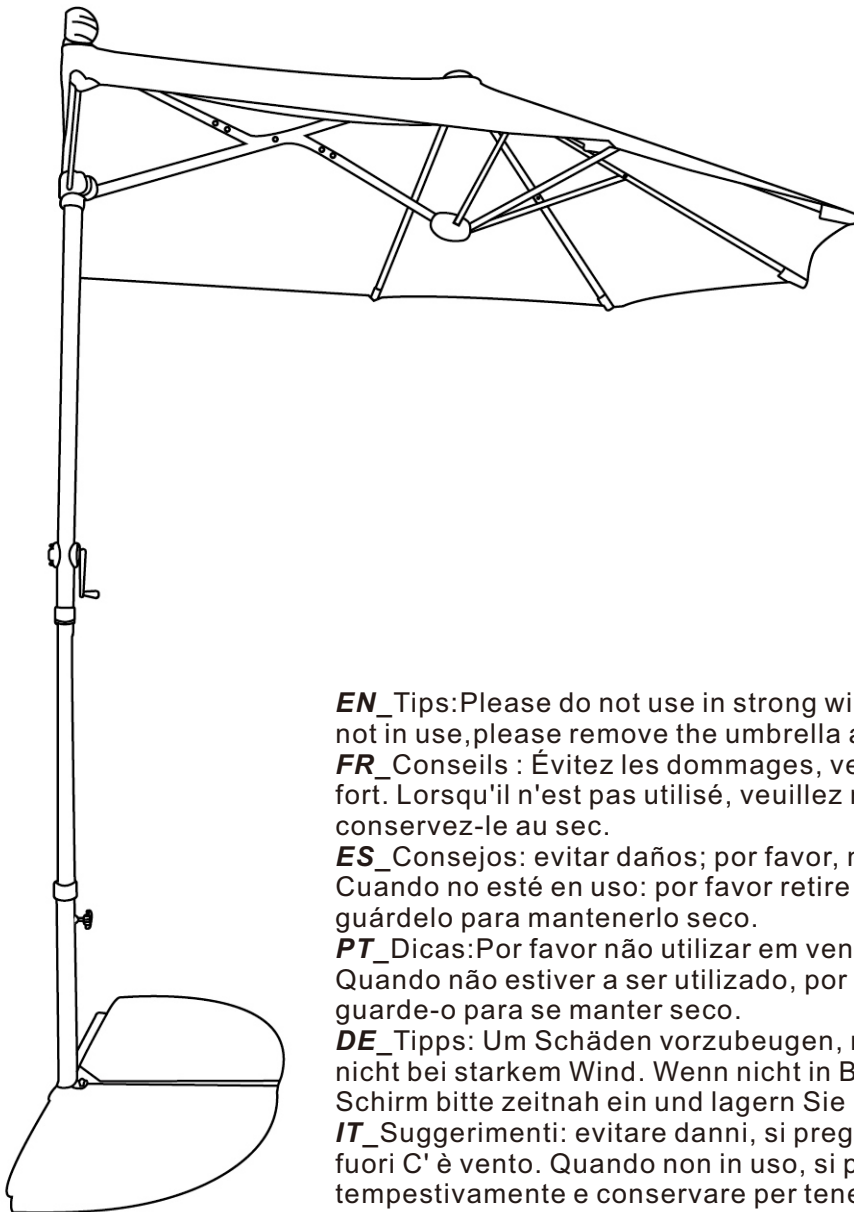

IN230600156V01\_GL

**84D-175\_84D-175V00**

**EN\_Tips:** Please do not use in strong winds to avoid damage. When not in use, please remove the umbrella and store it to keep dry.

**FR\_Conseils :** Évitez les dommages, veuillez ne pas utiliser par vent fort. Lorsqu'il n'est pas utilisé, veuillez retirer le parasol à temps et conservez-le au sec.