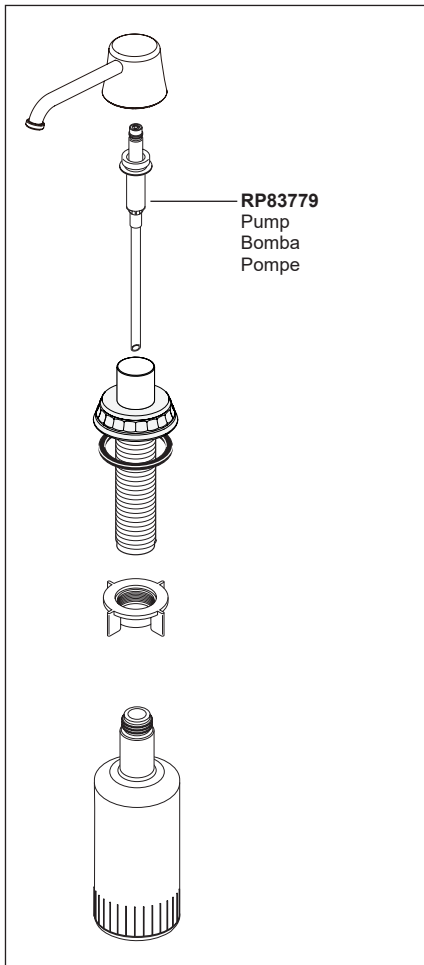

Accessory Order Only / Solo para ordenar accesorios / Accessoire livrable séparément

RP83779
Pump
Bomba
Pompe

RP101658▲
Dispenser Assembly
(Accessory order only)
Ensamble del Dispensador
(Orden de accesorio solamente)
Distributeur
(livrable séparément seulement)