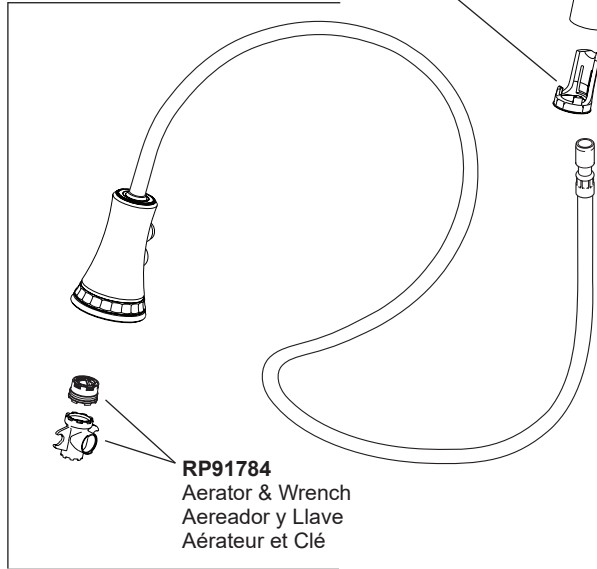

Models/Modelos/Modèles

63058LF ▲ & 63958LF ▲

RP100569▲
Prep Spout Assembly
Asamblea de pico de preparación
Ensemble de bec de préparation

RP100564▲
Arc Kitchen Spout Assembly
Ensemble arqueado para surtidores de cocinas
Robinet col de cygne pour évier de cuisine

RP91786
Wand Retainer
Aro retenedor
Bague d'arrêt du bec

RP101784▲
Hose & Sprayer Assembly
Ensamble de la tubería y rociador
Tuyau souple et douchette

RP91784
Aerator & Wrench
Aereador y Llave
Aérateur et Clé

RP101786▲
Button & Set Screw
Boton y tornillo de ajuste
Bouton et vis de calage

RP101810
Mounting Bracket, Nut & Wrench
Soporte de montaje, separador y tuerca
Fixation de montage, pièce d'espacement et écrou