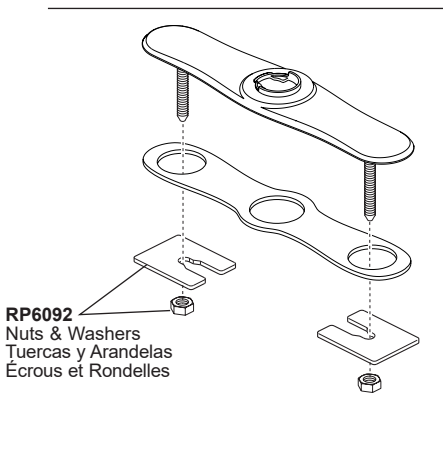

RP101786▲
Button & Set Screw
Boton y tornillo de ajuste
Bouton et vis de calage

RP101810
Mounting Bracket, Nut & Wrench
Soporte de montaje, separador y tuerca
Fixation de montage, pièce d'espacement et écrou

RP60911
Clip
Presilla
Agrafe

RP50952
Cut - To - Fit Plastic Sleeves
Mangas plásticas para cortar a la medida
Manchons de plastique sectionnés

RP51243
Inlet Gaskets
Empaques de entrada
Joints d'entrée

▲Specify Finish/Especifíque el Acabado/Précisez le Fini

Accessory Order Only / Solo para ordenar accesorios / Accessoire livrable séparément

RP83779
Pump
Bomba
Pompe

RP101658▲
Dispenser Assembly
(Accessory order only)
Ensamble del Dispensador
(Orden de accesorio solamente)
Distributeur
(livrable séparément seulement)

RP30395
Vented Funnel
(Accessory Order Only)
Embudo
(Orden de accesorio solamente)
Entonnoir
(Livvable séparément seulement)

RP6092
Nuts & Washers
Tuercas y Arandelas
Écrous et Rondelles

RP101659▲
Optional 10" Escutcheon with 8" Centers,
Mounting Screws and gasket (not included)
Chapa opcional de 10" de 8" centros, Tornillos
para la Instalación y Empaque
(no incluido)
Plaque de finition facultative de 10 po pour 8
po centres, vis de montage, écrous, rondelles
et joint (non inclus)