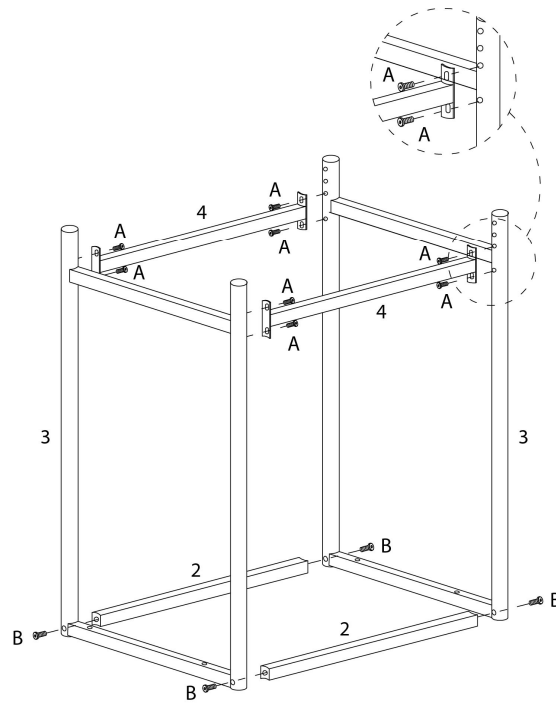

**BAR MAISON -
24"X 36" / MARBRE ESPRESSO / METAL CAFE**

**HOME BAR -
24"X 36" / ESPRESSO MARBLE / METAL**

LISTE DES PIÈCES
PARTS LIST

PIÈCE / PART #	IMAGE	DESCRIPTION	QTY / QTÉ
1		BAR TOP SURFACE DU BAR	1
2		SUPPORT BAR BARRE DE SOUTIEN	2
3		SIDE FRAME CADRE DE CÔTÉ	2
4		CROSSBAR BARRE TRANSVERSALE	2
5		TABLE LEG FOR EXTENSION PATTE DE TABLE POUR EXTENSION	4

LISTE DES PIÈCES DE MONTAGE
HARDWARE LIST

PIÈCE / PART #	IMAGE	DESCRIPTION	QTY / QTÉ
A		ASSEMBLING BOLT - Ø 1/4" X 3/4" BOULON D'ASSEMBLAGE - Ø 1/4" X 3/4"	16
B		ASSEMBLING BOLT - Ø 1/4" X 1 3/4" BOULON D'ASSEMBLAGE - Ø 1/4" X 1 3/4"	4
C		ASSEMBLING BOLT - Ø 1/4" X 1 1/8" BOULON D'ASSEMBLAGE - Ø 1/4" X 1 1/8"	4
D		CROSSBAR - Ø 1" BARRE TRANSVERSALE - Ø 1"	4
E		HEX KEY CLÉ HEXAGONALE	1

OUTIL DE VÉRIFICATION DE DIMENSIONS DES PIÈCES
HARDWARE DIMENSIONS VERIFICATION TOOL

ÉTAPE / STEP 1

ÉTAPE / STEP 2

ÉTAPE / STEP 3