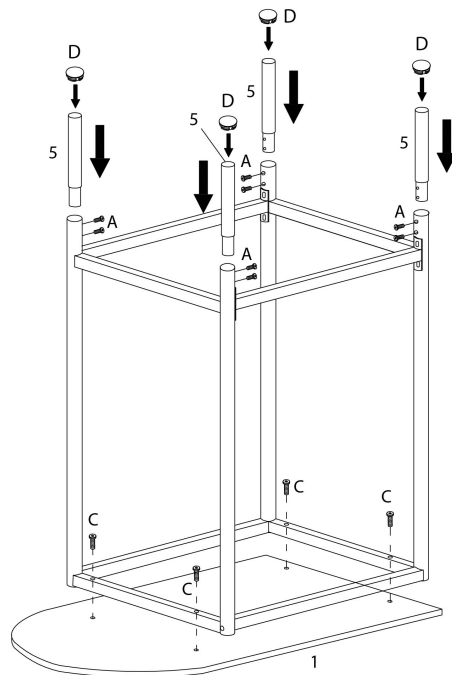

**BAR MAISON -
24"X 36" / MARBRE ESPRESSO / METAL CAFE**

**HOME BAR -
24"X 36" / ESPRESSO MARBLE / METAL**

LISTE DES PIÈCES
PARTS LIST

PIÈCE / PART #	IMAGE	DESCRIPTION	QTY / QTÉ
1		BAR TOP SURFACE DU BAR	1
2		SUPPORT BAR BARRE DE SOUTIEN	2
3		SIDE FRAME CADRE DE CÔTÉ	2
4		CROSSBAR BARRE TRANSVERSALE	2
5		TABLE LEG FOR EXTENSION PATTE DE TABLE POUR EXTENSION	4

LISTE DES PIÈCES DE MONTAGE
HARDWARE LIST

PIÈCE / PART #	IMAGE	DESCRIPTION	QTY / QTÉ
A		ASSEMBLING BOLT - Ø 1/4" X 3/4" BOULON D'ASSEMBLAGE - Ø 1/4" X 3/4"	16
B		ASSEMBLING BOLT - Ø 1/4" X 1 3/4" BOULON D'ASSEMBLAGE - Ø 1/4" X 1 3/4"	4
C		ASSEMBLING BOLT - Ø 1/4" X 1 1/8" BOULON D'ASSEMBLAGE - Ø 1/4" X 1 1/8"	4
D		CROSSBAR - Ø 1" BARRE TRANSVERSALE - Ø 1"	4
E		HEX KEY CLÉ HEXAGONALE	1

OUTIL DE VÉRIFICATION DE DIMENSIONS DES PIÈCES
HARDWARE DIMENSIONS VERIFICATION TOOL

ÉTAPE / STEP 1

ÉTAPE / STEP 2

ÉTAPE / STEP 3