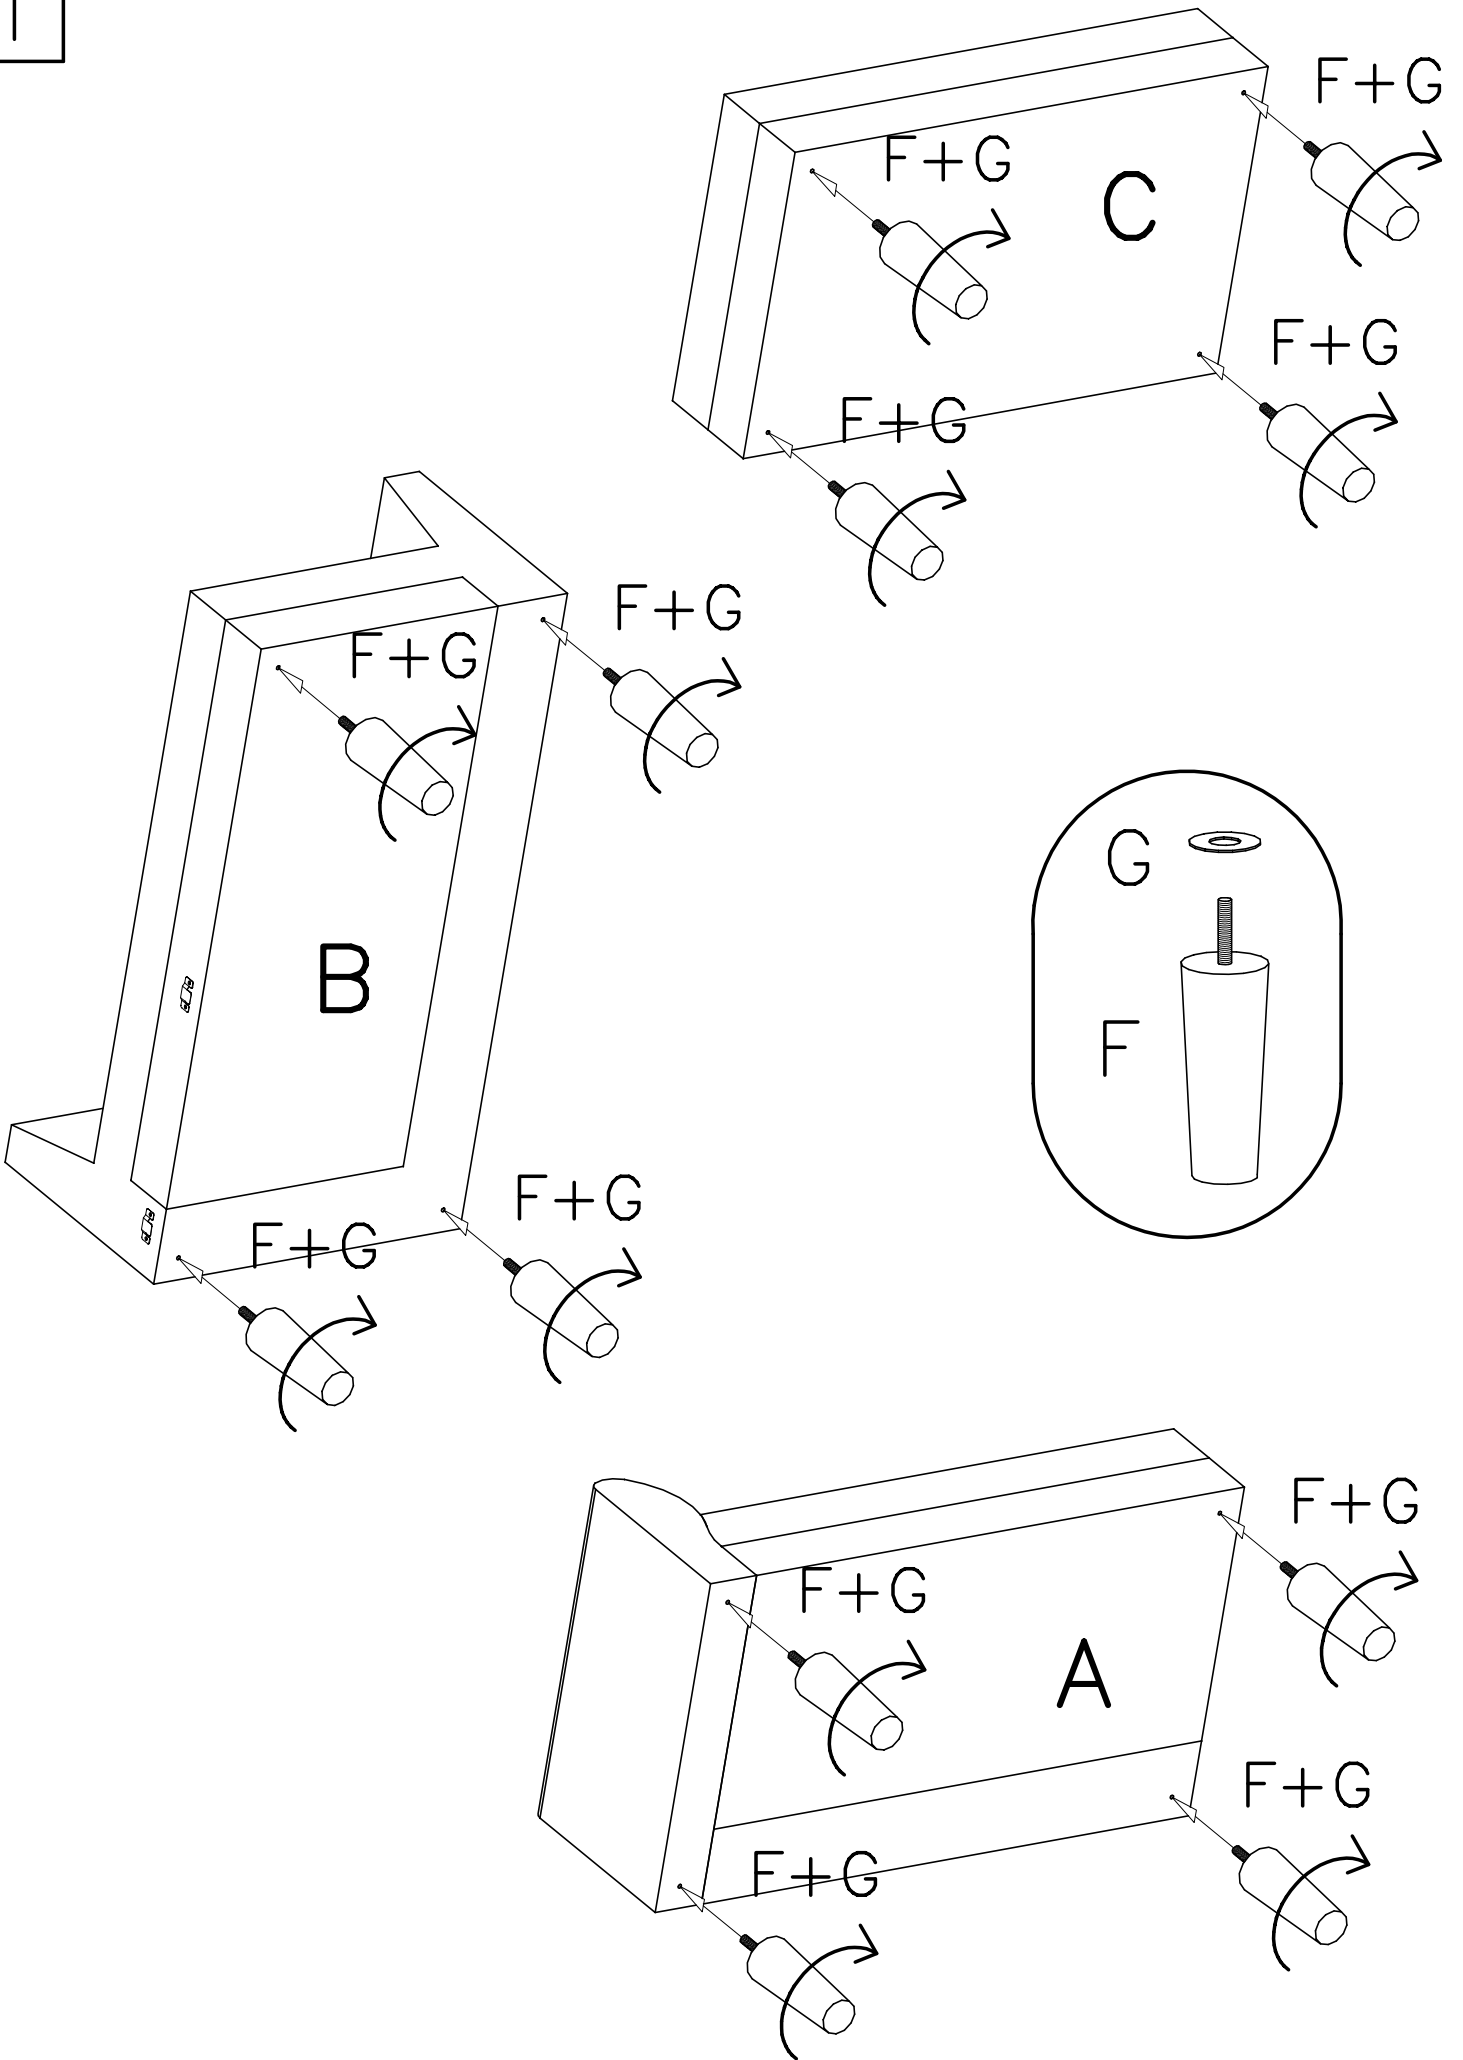

ARIELLA L + HOCKER

15min

- | | |
|----------------------------------|------------------------------|
| (D) Montageanleitung | (HU) Szerelési útmutató |
| (NL) Handleiding voor de montage | (PL) Instrukcja montażu |
| (TR) Montaj talimatı | (RU) Инструкция по монтажу |
| (F) Notice de montage | (IT) Istruzioni di montaggio |
| (CZ) Montážní návod | (SK) Návod na montáž |
| (GB) Assembly instructions | (RO) Instrucțiuni de montaj |