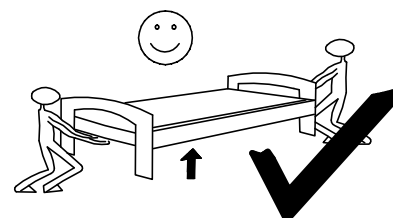

ARIELLA L + HOCKER

15min

- | | |
|----------------------------------|------------------------------|
| (D) Montageanleitung | (HU) Szerelési útmutató |
| (NL) Handleiding voor de montage | (PL) Instrukcja montażu |
| (TR) Montaj talimatı | (RU) Инструкция по монтажу |
| (F) Notice de montage | (IT) Istruzioni di montaggio |
| (CZ) Montážní návod | (SK) Návod na montáž |
| (GB) Assembly instructions | (RO) Instrucțiuni de montaj |