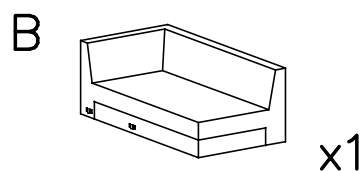

ARIELLA L + HOCKER

15min

- | | |
|----------------------------------|------------------------------|
| (D) Montageanleitung | (HU) Szerelési útmutató |
| (NL) Handleiding voor de montage | (PL) Instrukcja montażu |
| (TR) Montaj talimatı | (RU) Инструкция по монтажу |
| (F) Notice de montage | (IT) Istruzioni di montaggio |
| (CZ) Montážní návod | (SK) Návod na montáž |
| (GB) Assembly instructions | (RO) Instrucțiuni de montaj |