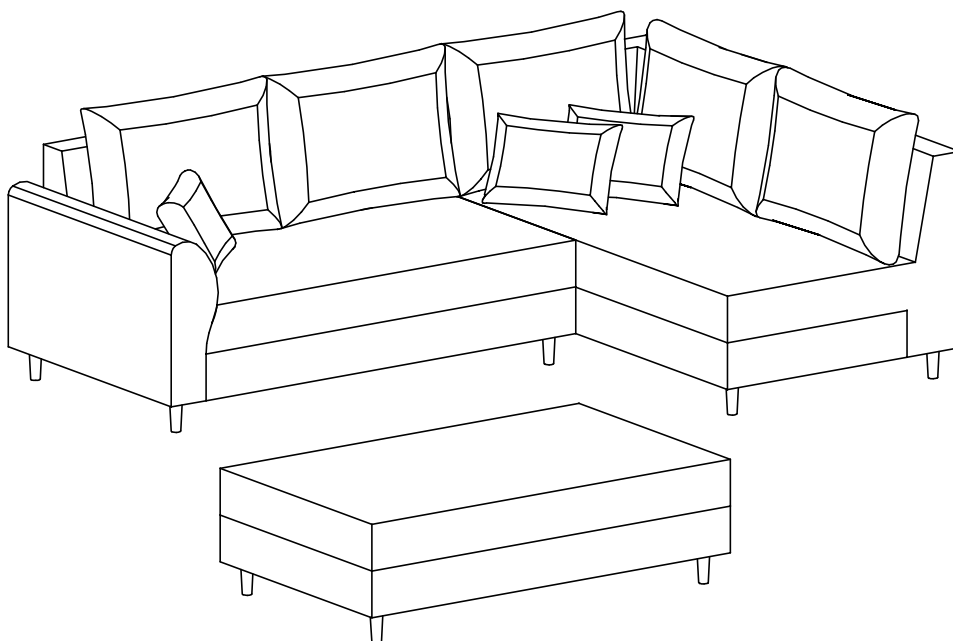

ARIELLA L + HOCKER

15min

- | | |
|----------------------------------|------------------------------|
| (D) Montageanleitung | (HU) Szerelési útmutató |
| (NL) Handleiding voor de montage | (PL) Instrukcja montażu |
| (TR) Montaj talimatı | (RU) Инструкция по монтажу |
| (F) Notice de montage | (IT) Istruzioni di montaggio |
| (CZ) Montážní návod | (SK) Návod na montáž |
| (GB) Assembly instructions | (RO) Instrucțiuni de montaj |