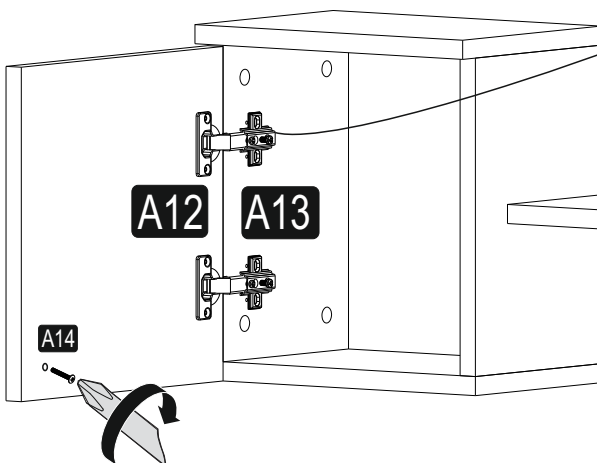

Minifix Gövde

Minifix Mil

Kavela

Bu modülün kurulumu için gerekli olan araçlar.

The necessary tools (not included)

AKSESUAR LİSTESİ / ACCESSORY LIST

A02 Minifix Mil  28x	A01 Minifix Gövde  28x	A03 Kavela  28x	A10 3,5x18 YHB Vida  20x	A12 Düz Mentеше  2x
A13 Mentеше Altlığı  2x	A09 4x50 YHB Vida  8x	A08 Ø8 Lik Dubel  6x	A14 M4x22 Kulp Vidası  1x	A23 Raf Pimi  4x
A41 Dolap Askı "L" Demiri  6x	A68 Kulp F305 ALYANS DÜĞME KÜÇÜK(altın)  1x	A28 Arkalık Çivisi  12x	A04 Minifix Tapa Ana Renk  28x	A16 Küçük Yapışkan Tapa Ana Renk  2x

PARÇA KODLAMA / GENERAL VIEW

MONTAJ KILAVUZU / ASSEMBLY MANUAL

Vida Tapa

Minifix Tapa