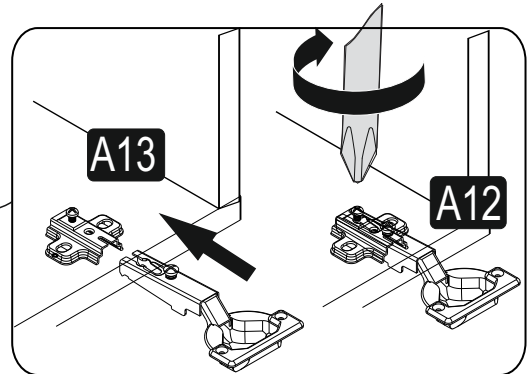

Minifix Gövde

Minifix Mil

Kavela

Bu modülün kurulumu için gerekli olan araçlar.

The necessary tools (not included)

AKSESUAR LİSTESİ / ACCESSORY LIST

A02 Minifix Mil  28x	A01 Minifix Gövde  28x	A03 Kavela  28x	A10 3,5x18 YHB Vida  20x	A12 Düz Mentеше  2x
A13 Mentеше Altlığı  2x	A09 4x50 YHB Vida  8x	A08 Ø8 Lik Dubel  6x	A14 M4x22 Kulp Vidası  1x	A23 Raf Pimi  4x
A41 Dolap Askı "L" Demiri  6x	A68 Kulp F305 ALYANS DÜĞME KÜÇÜK(altın)  1x	A28 Arkalık Çivisi  12x	A04 Minifix Tapa Ana Renk  28x	A16 Küçük Yapışkan Tapa Ana Renk  2x

PARÇA KODLAMA / GENERAL VIEW

MONTAJ KILAVUZU / ASSEMBLY MANUAL

Vida Tapa

Minifix Tapa