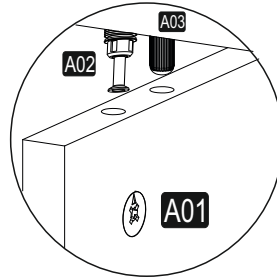

Minifix Gövde

Minifix Mil

Kavela

Bu modülün kurulumu için gerekli olan araçlar.

The necessary tools (not included)

AKSESUAR LİSTESİ / ACCESSORY LIST

A02 Minifix Mil  28x	A01 Minifix Gövde  28x	A03 Kavela  28x	A10 3,5x18 YHB Vida  20x	A12 Düz Mentеше  2x
A13 Mentеше Altlığı  2x	A09 4x50 YHB Vida  8x	A08 Ø8 Lik Dubel  6x	A14 M4x22 Kulp Vidası  1x	A23 Raf Pimi  4x
A41 Dolap Askı "L" Demiri  6x	A68 Kulp F305 ALYANS DÜĞME KÜÇÜK(altın)  1x	A28 Arkalık Çivisi  12x	A04 Minifix Tapa Ana Renk  28x	A16 Küçük Yapışkan Tapa Ana Renk  2x

PARÇA KODLAMA / GENERAL VIEW

MONTAJ KILAVUZU / ASSEMBLY MANUAL

Vida Tapa

Minifix Tapa