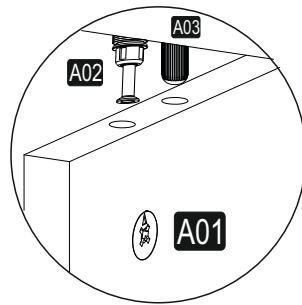

Minifix Gövde

Minifix Mil

Kavela

Bu modülün kurulumu için gerekli olan araçlar.

The necessary tools (not included)

AKSESUAR LİSTESİ / ACCESSORY LIST

A02 Minifix Mil  28x	A01 Minifix Gövde  28x	A03 Kavela  28x	A10 3,5x18 YHB Vida  20x	A12 Düz Mentеше  2x
A13 Mentеше Altlığı  2x	A09 4x50 YHB Vida  8x	A08 Ø8 Lik Dubel  6x	A14 M4x22 Kulp Vidası  1x	A23 Raf Pimi  4x
A41 Dolap Askı "L" Demiri  6x	A68 Kulp F305 ALYANS DÜĞME KÜÇÜK(altın)  1x	A28 Arkalık Çivisi  12x	A04 Minifix Tapa Ana Renk  28x	A16 Küçük Yapışkan Tapa Ana Renk  2x

PARÇA KODLAMA / GENERAL VIEW

MONTAJ KILAVUZU / ASSEMBLY MANUAL

Vida Tapa

Minifix Tapa