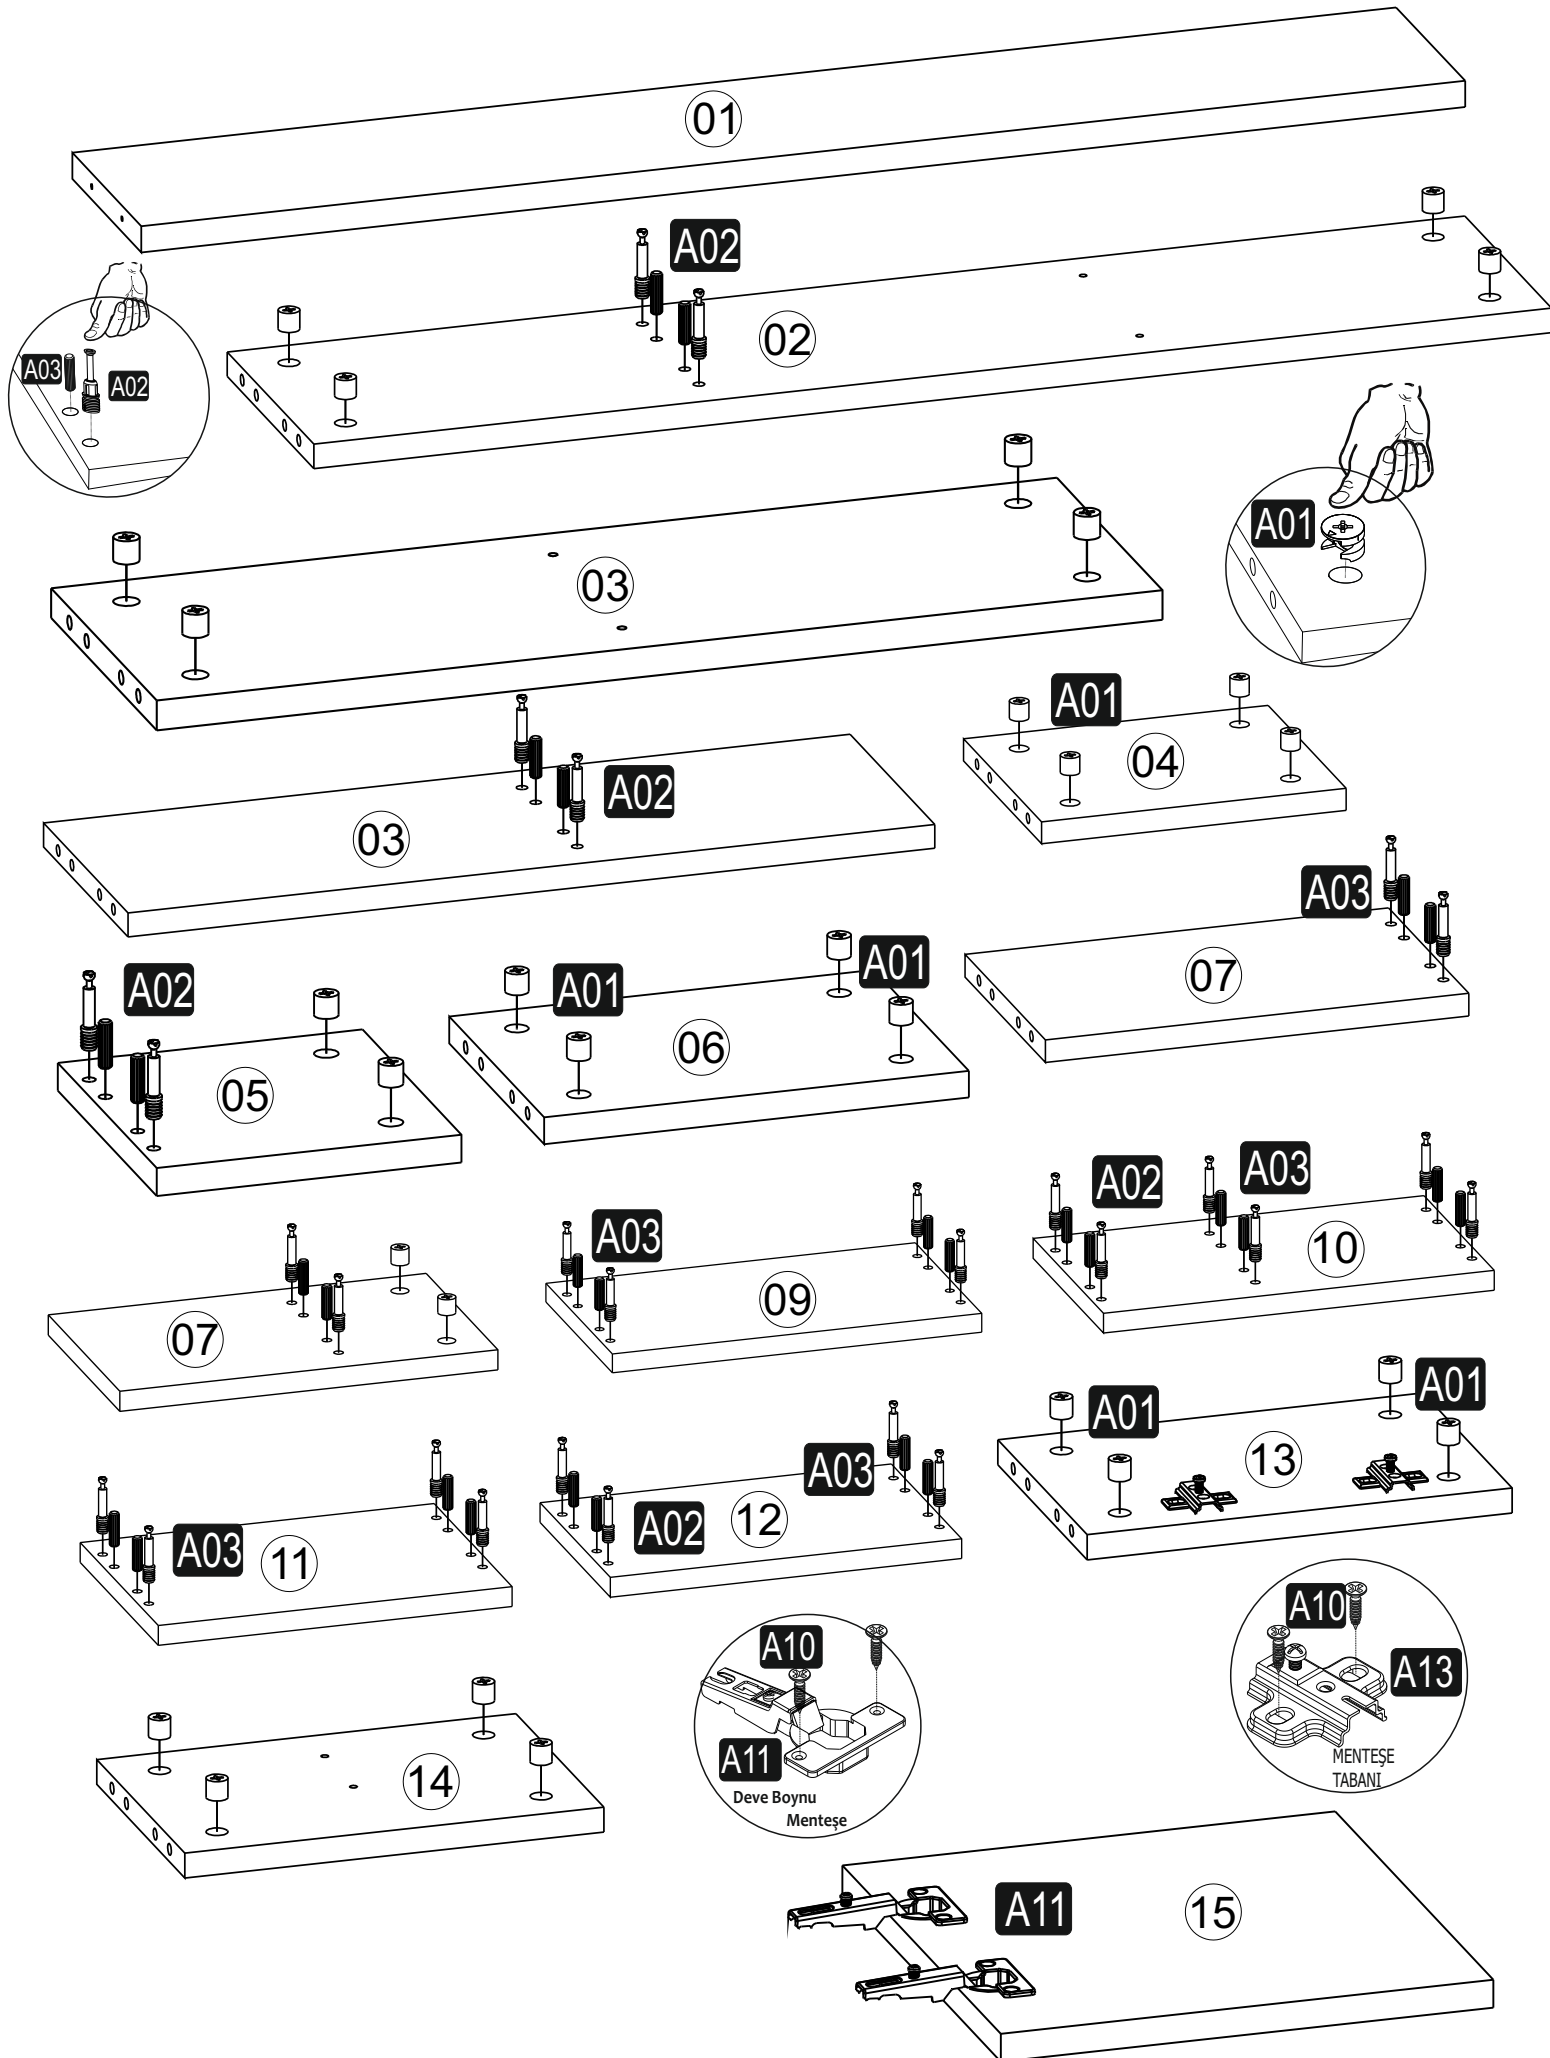

Minifix Gövde

Minifix Mil

Kavela

Bu modülün kurulumu için gerekli olan araçlar.

The necessary tools (not included)

AKSESUAR LİSTESİ / ACCESSORY LIST

A02 Minifix Mil  28x	A01 Minifix Gövde  28x	A03 Kavela  28x	A10 3,5x18 YHB Vida  20x	A12 Düz Mentеше  2x
A13 Mentеше Altlığı  2x	A09 4x50 YHB Vida  8x	A08 Ø8 Lik Dubel  6x	A14 M4x22 Kulp Vidası  1x	A23 Raf Pimi  4x
A41 Dolap Askı "L" Demiri  6x	A68 Kulp F305 ALYANS DÜĞME KÜÇÜK(altın)  1x	A28 Arkalık Çivisi  12x	A04 Minifix Tapa Ana Renk  28x	A16 Küçük Yapışkan Tapa Ana Renk  2x

PARÇA KODLAMA / GENERAL VIEW

MONTAJ KILAVUZU / ASSEMBLY MANUAL

Vida Tapa

Minifix Tapa