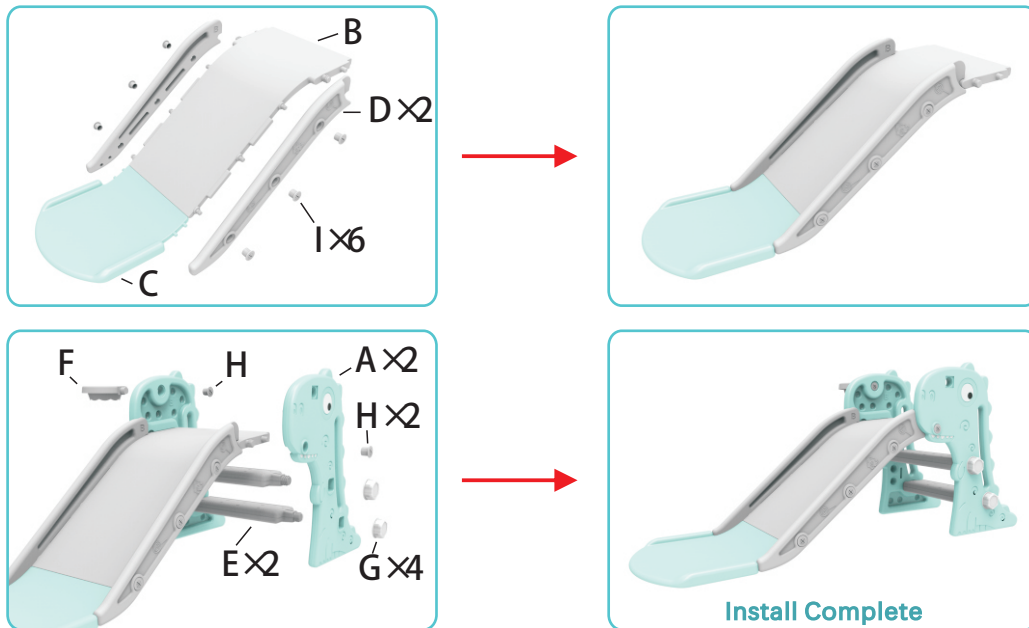

Nyeekey THE INSTRUCTIONS

SPU : THP0324

1、Parts List

2、Product Installation

Cautions:

1. This product is suitable for children over 3 years old/weight less than 40KG.
2. Please read the instructions carefully for correct installation.
3. The product contains small parts.
Please keep it properly during installation to prevent children from ingesting it by accident.
4. The product is plastic products, please do not throw away, should be recycled.
5. The image shown here is indicative only. Please refer to the actual product.

Nyeekey THE INSTRUCCIONES

Número : THP0324

1、Lista de Piezas

2、Instalación del Producto

Precauciones:

1. Este producto es adecuado para niños mayores de 3 años / peso inferior a 40 kg.
2. Lea las instrucciones cuidadosamente para una instalación correcta.
3. El producto contiene piezas pequeñas.
Manténgalo adecuadamente durante la instalación para evitar que los niños lo ingieran por accidente.
4. El producto es de plástico, no lo tire, debe ser reciclado.
5. La imagen mostrada aquí es solo indicativa. Consulte el producto real.