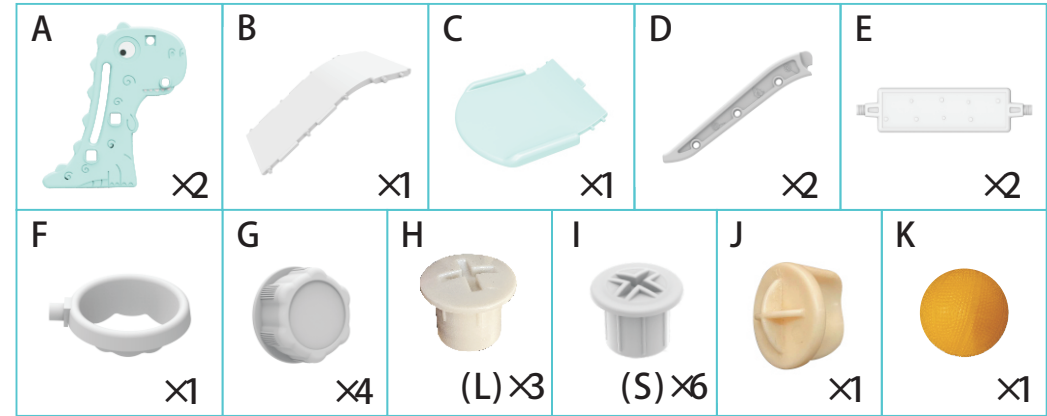

Nyeekey THE INSTRUCTIONS

SPU : THP0324

1、Parts List

2、Product Installation

Cautions:

1. This product is suitable for children over 3 years old/weight less than 40KG.
2. Please read the instructions carefully for correct installation.
3. The product contains small parts.
Please keep it properly during installation to prevent children from ingesting it by accident.
4. The product is plastic products, please do not throw away, should be recycled.
5. The image shown here is indicative only. Please refer to the actual product.

Nyeekey THE INSTRUCCIONES

Número : THP0324

1、Lista de Piezas

2、Instalación del Producto

Precauciones:

1. Este producto es adecuado para niños mayores de 3 años / peso inferior a 40 kg.
2. Lea las instrucciones cuidadosamente para una instalación correcta.
3. El producto contiene piezas pequeñas.
Manténgalo adecuadamente durante la instalación para evitar que los niños lo ingieran por accidente.
4. El producto es de plástico, no lo tire, debe ser reciclado.
5. La imagen mostrada aquí es solo indicativa. Consulte el producto real.