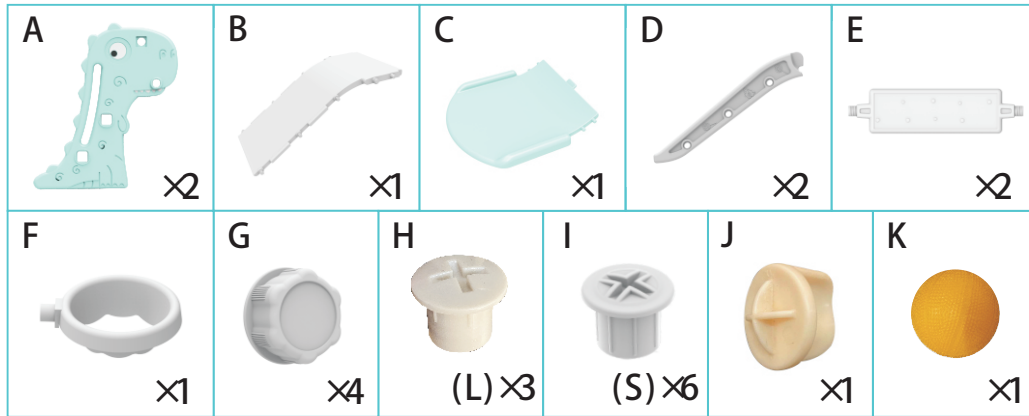

Nyeekey THE INSTRUCTIONS

SPU : THP0324

1、Parts List

2、Product Installation

Cautions:

1. This product is suitable for children over 3 years old/weight less than 40KG.
2. Please read the instructions carefully for correct installation.
3. The product contains small parts.
Please keep it properly during installation to prevent children from ingesting it by accident.
4. The product is plastic products, please do not throw away, should be recycled.
5. The image shown here is indicative only. Please refer to the actual product.

Nyeekey THE INSTRUCCIONES

Número : THP0324

1、Lista de Piezas

2、Instalación del Producto

Precauciones:

1. Este producto es adecuado para niños mayores de 3 años / peso inferior a 40 kg.
2. Lea las instrucciones cuidadosamente para una instalación correcta.
3. El producto contiene piezas pequeñas.
Manténgalo adecuadamente durante la instalación para evitar que los niños lo ingieran por accidente.
4. El producto es de plástico, no lo tire, debe ser reciclado.
5. La imagen mostrada aquí es solo indicativa. Consulte el producto real.