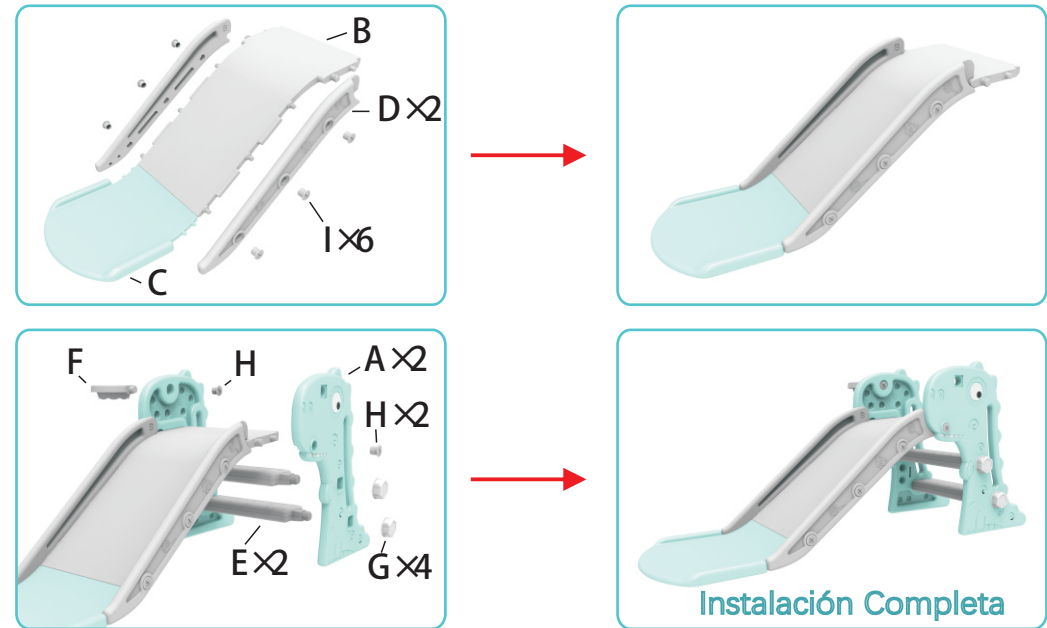

Nyeekey THE INSTRUCTIONS

SPU : THP0324

1、Parts List

2、Product Installation

Cautions:

1. This product is suitable for children over 3 years old/weight less than 40KG.
2. Please read the instructions carefully for correct installation.
3. The product contains small parts.
Please keep it properly during installation to prevent children from ingesting it by accident.
4. The product is plastic products, please do not throw away, should be recycled.
5. The image shown here is indicative only. Please refer to the actual product.

Nyeekey THE INSTRUCCIONES

Número : THP0324

1、Lista de Piezas

2、Instalación del Producto

Precauciones:

1. Este producto es adecuado para niños mayores de 3 años / peso inferior a 40 kg.
2. Lea las instrucciones cuidadosamente para una instalación correcta.
3. El producto contiene piezas pequeñas.
Manténgalo adecuadamente durante la instalación para evitar que los niños lo ingieran por accidente.
4. El producto es de plástico, no lo tire, debe ser reciclado.
5. La imagen mostrada aquí es solo indicativa. Consulte el producto real.