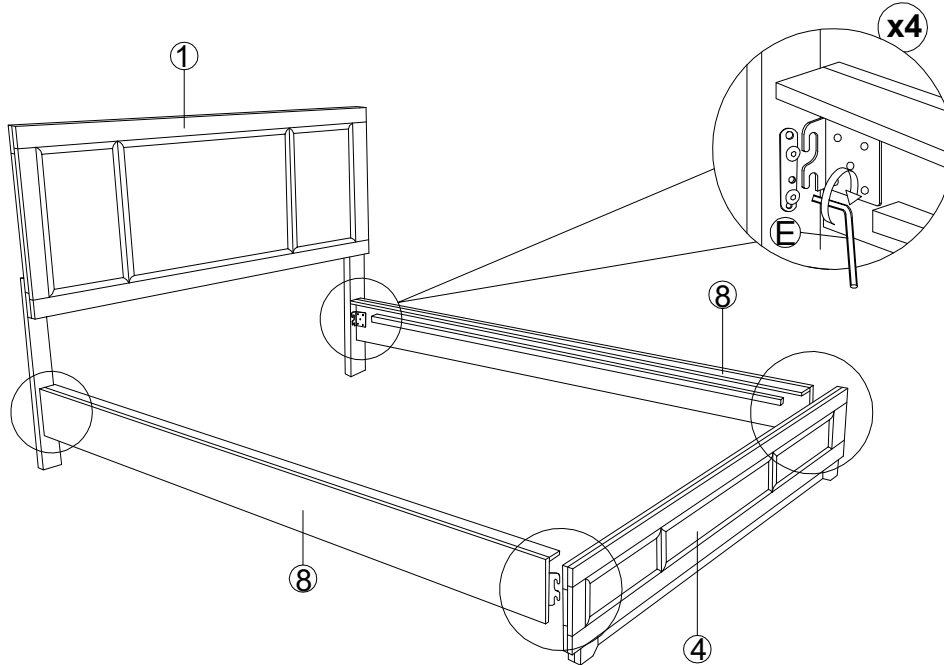

ASSEMBLY INSTRUCTION INSTRUCTIONS D'ASSEMBLAGE

CK BED / TRES GRAND LIT CALIFORNIEN

KING HEADBOARD, FOOTBOARD, SLATS, CENTER RAIL & SUPPORT LEGS

CK SIDE RAILS

STEP 2 / ETAPE 2