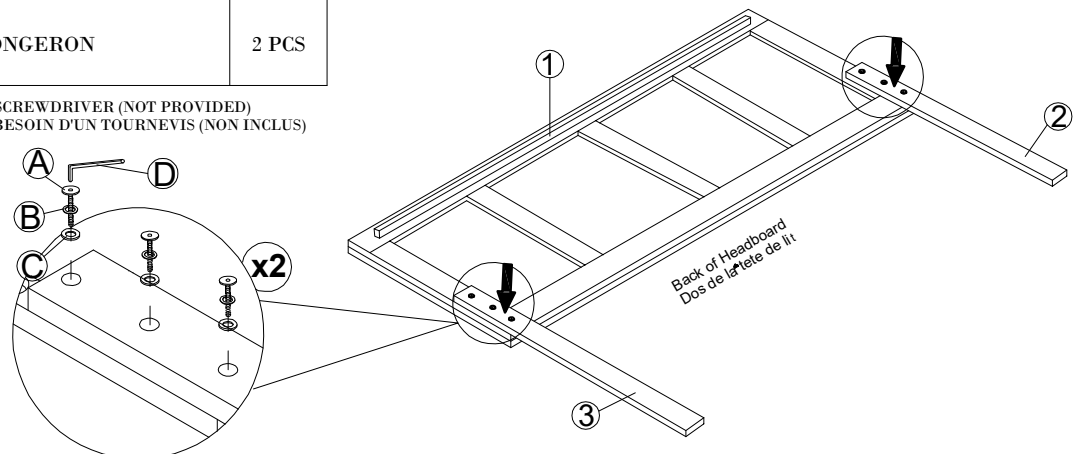

STEP 1 / ETAPE 1

*ABOVE HARDWARE ARE PACKED IN 2334K-1 FOR ASSEMBLY.
*LE QUINCAILLERIE EST DANS 2334K-1 POUR L'ASSEMBLAGE.