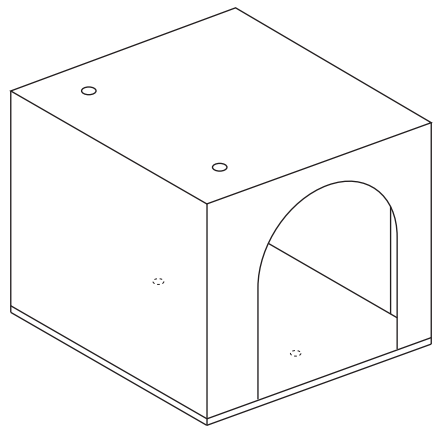

A 570*440*24mm(1pc)

B 440*400*12mm(1pc)

C 440*400*12mm(1pc)

D 440*340*12mm(1pc)

E 440*400mm(1pc)

F 540*440mm(1pc)

G Φ 350mm(1pc)

H 540*300*70mm(1pc)

I 500*290mm(1pc)

J 600*40mm(1pc)

K 540*90mm(2pcs)

L 480*90mm(2pcs)

M 350*90mm(5pcs)

N 300*90mm(1pc)

O 250*90mm(2pcs)

P 200*90mm(1pc)

Q 285*45mm(4pcs)

R Φ 115*4.7mm(1pc)

S

1pc

1pc

Replacable Dangle Toy

AMT0268

1