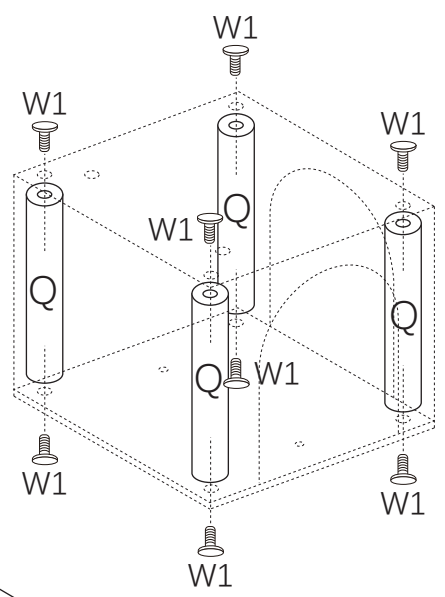

A 570*440*24mm(1pc)

B 440*400*12mm(1pc)

C 440*400*12mm(1pc)

D 440*340*12mm(1pc)

E 440*400mm(1pc)

F 540*440mm(1pc)

G Φ 350mm(1pc)

H 540*300*70mm(1pc)

I 500*290mm(1pc)

J 600*40mm(1pc)

K 540*90mm(2pcs)

L 480*90mm(2pcs)

M 350*90mm(5pcs)

N 300*90mm(1pc)

O 250*90mm(2pcs)

P 200*90mm(1pc)

Q 285*45mm(4pcs)

R Φ 115*4.7mm(1pc)

S

1pc

1pc

Replacable Dangle Toy

AMT0268

1