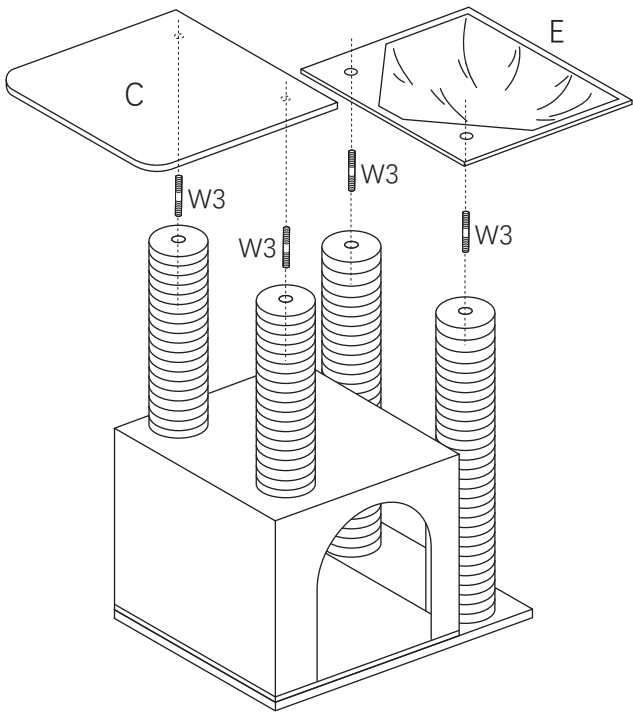

A 570*440*24mm(1pc)

B 440*400*12mm(1pc)

C 440*400*12mm(1pc)

D 440*340*12mm(1pc)

E 440*400mm(1pc)

F 540*440mm(1pc)

G Φ 350mm(1pc)

H 540*300*70mm(1pc)

I 500*290mm(1pc)

J 600*40mm(1pc)

K 540*90mm(2pcs)

L 480*90mm(2pcs)

M 350*90mm(5pcs)

N 300*90mm(1pc)

O 250*90mm(2pcs)

P 200*90mm(1pc)

Q 285*45mm(4pcs)

R Φ 115*4.7mm(1pc)

S

1pc

1pc

Replacable Dangle Toy

AMT0268

1

2

3

AMT0268

4

5

6

7

AMT0268