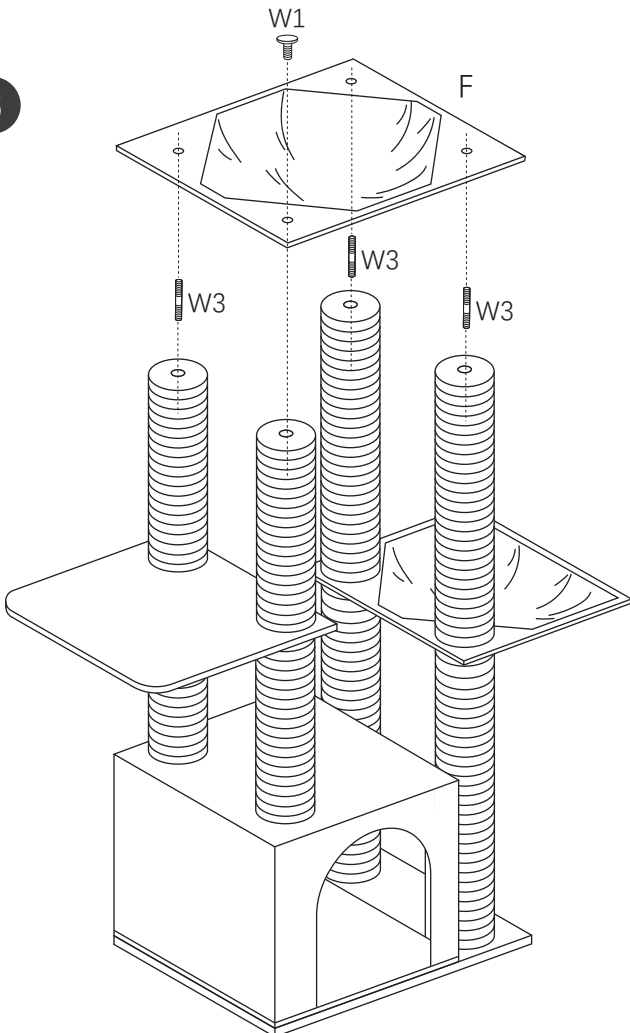

A 570*440*24mm(1pc)

B 440*400*12mm(1pc)

C 440*400*12mm(1pc)

D 440*340*12mm(1pc)

E 440*400mm(1pc)

F 540*440mm(1pc)

G Φ 350mm(1pc)

H 540*300*70mm(1pc)

I 500*290mm(1pc)

J 600*40mm(1pc)

K 540*90mm(2pcs)

L 480*90mm(2pcs)

M 350*90mm(5pcs)

N 300*90mm(1pc)

O 250*90mm(2pcs)

P 200*90mm(1pc)

Q 285*45mm(4pcs)

R Φ 115*4.7mm(1pc)

S

1pc

1pc

Replacable Dangle Toy

AMT0268

1

2

3

AMT0268

4

5

6

7

AMT0268